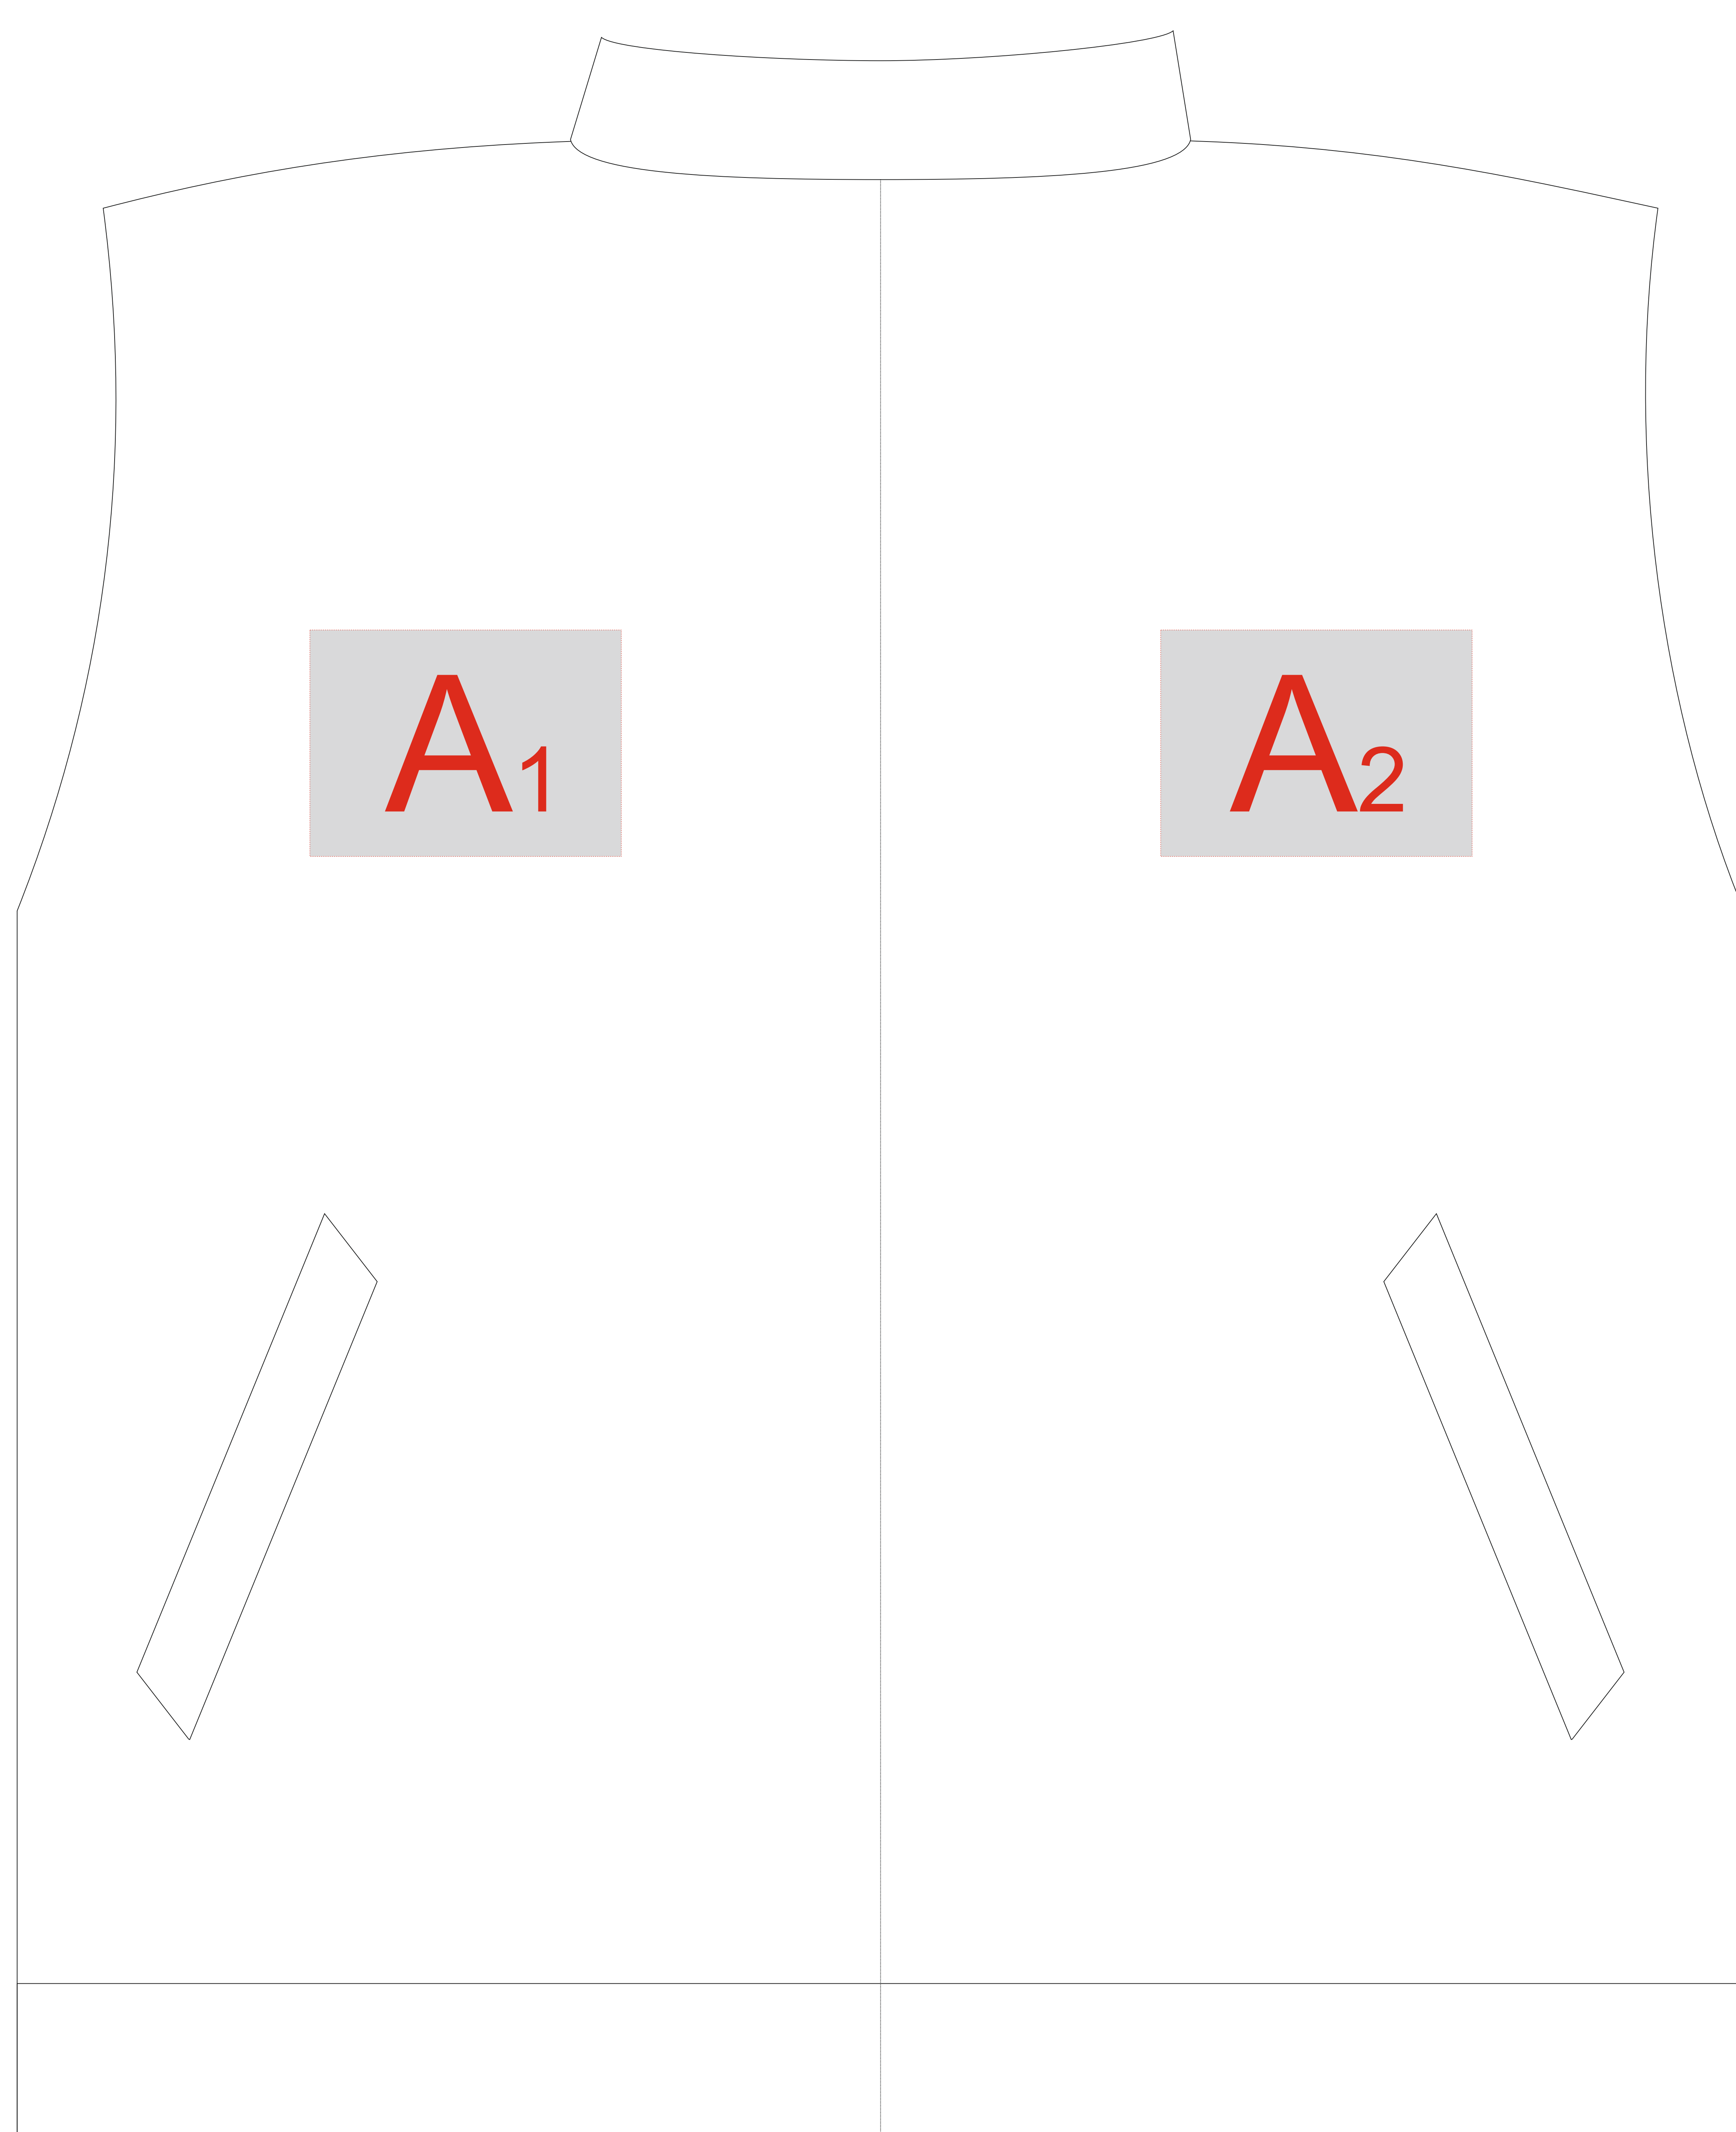

Арт. 8004

вид спереди

вид сзади

А	Вид нанесения	Макс площадь (Ш*В)
	Термотрансфер	110x80мм
	Вышивка	110x80мм
	ПАТЧ 3D	75x75мм

В	Вид нанесения	Макс площадь (Ш*В)
	Термотрансфер	300x300мм
	Вышивка	250x250мм
	ПАТЧ 3D	75x75мм

масштаб 1:2