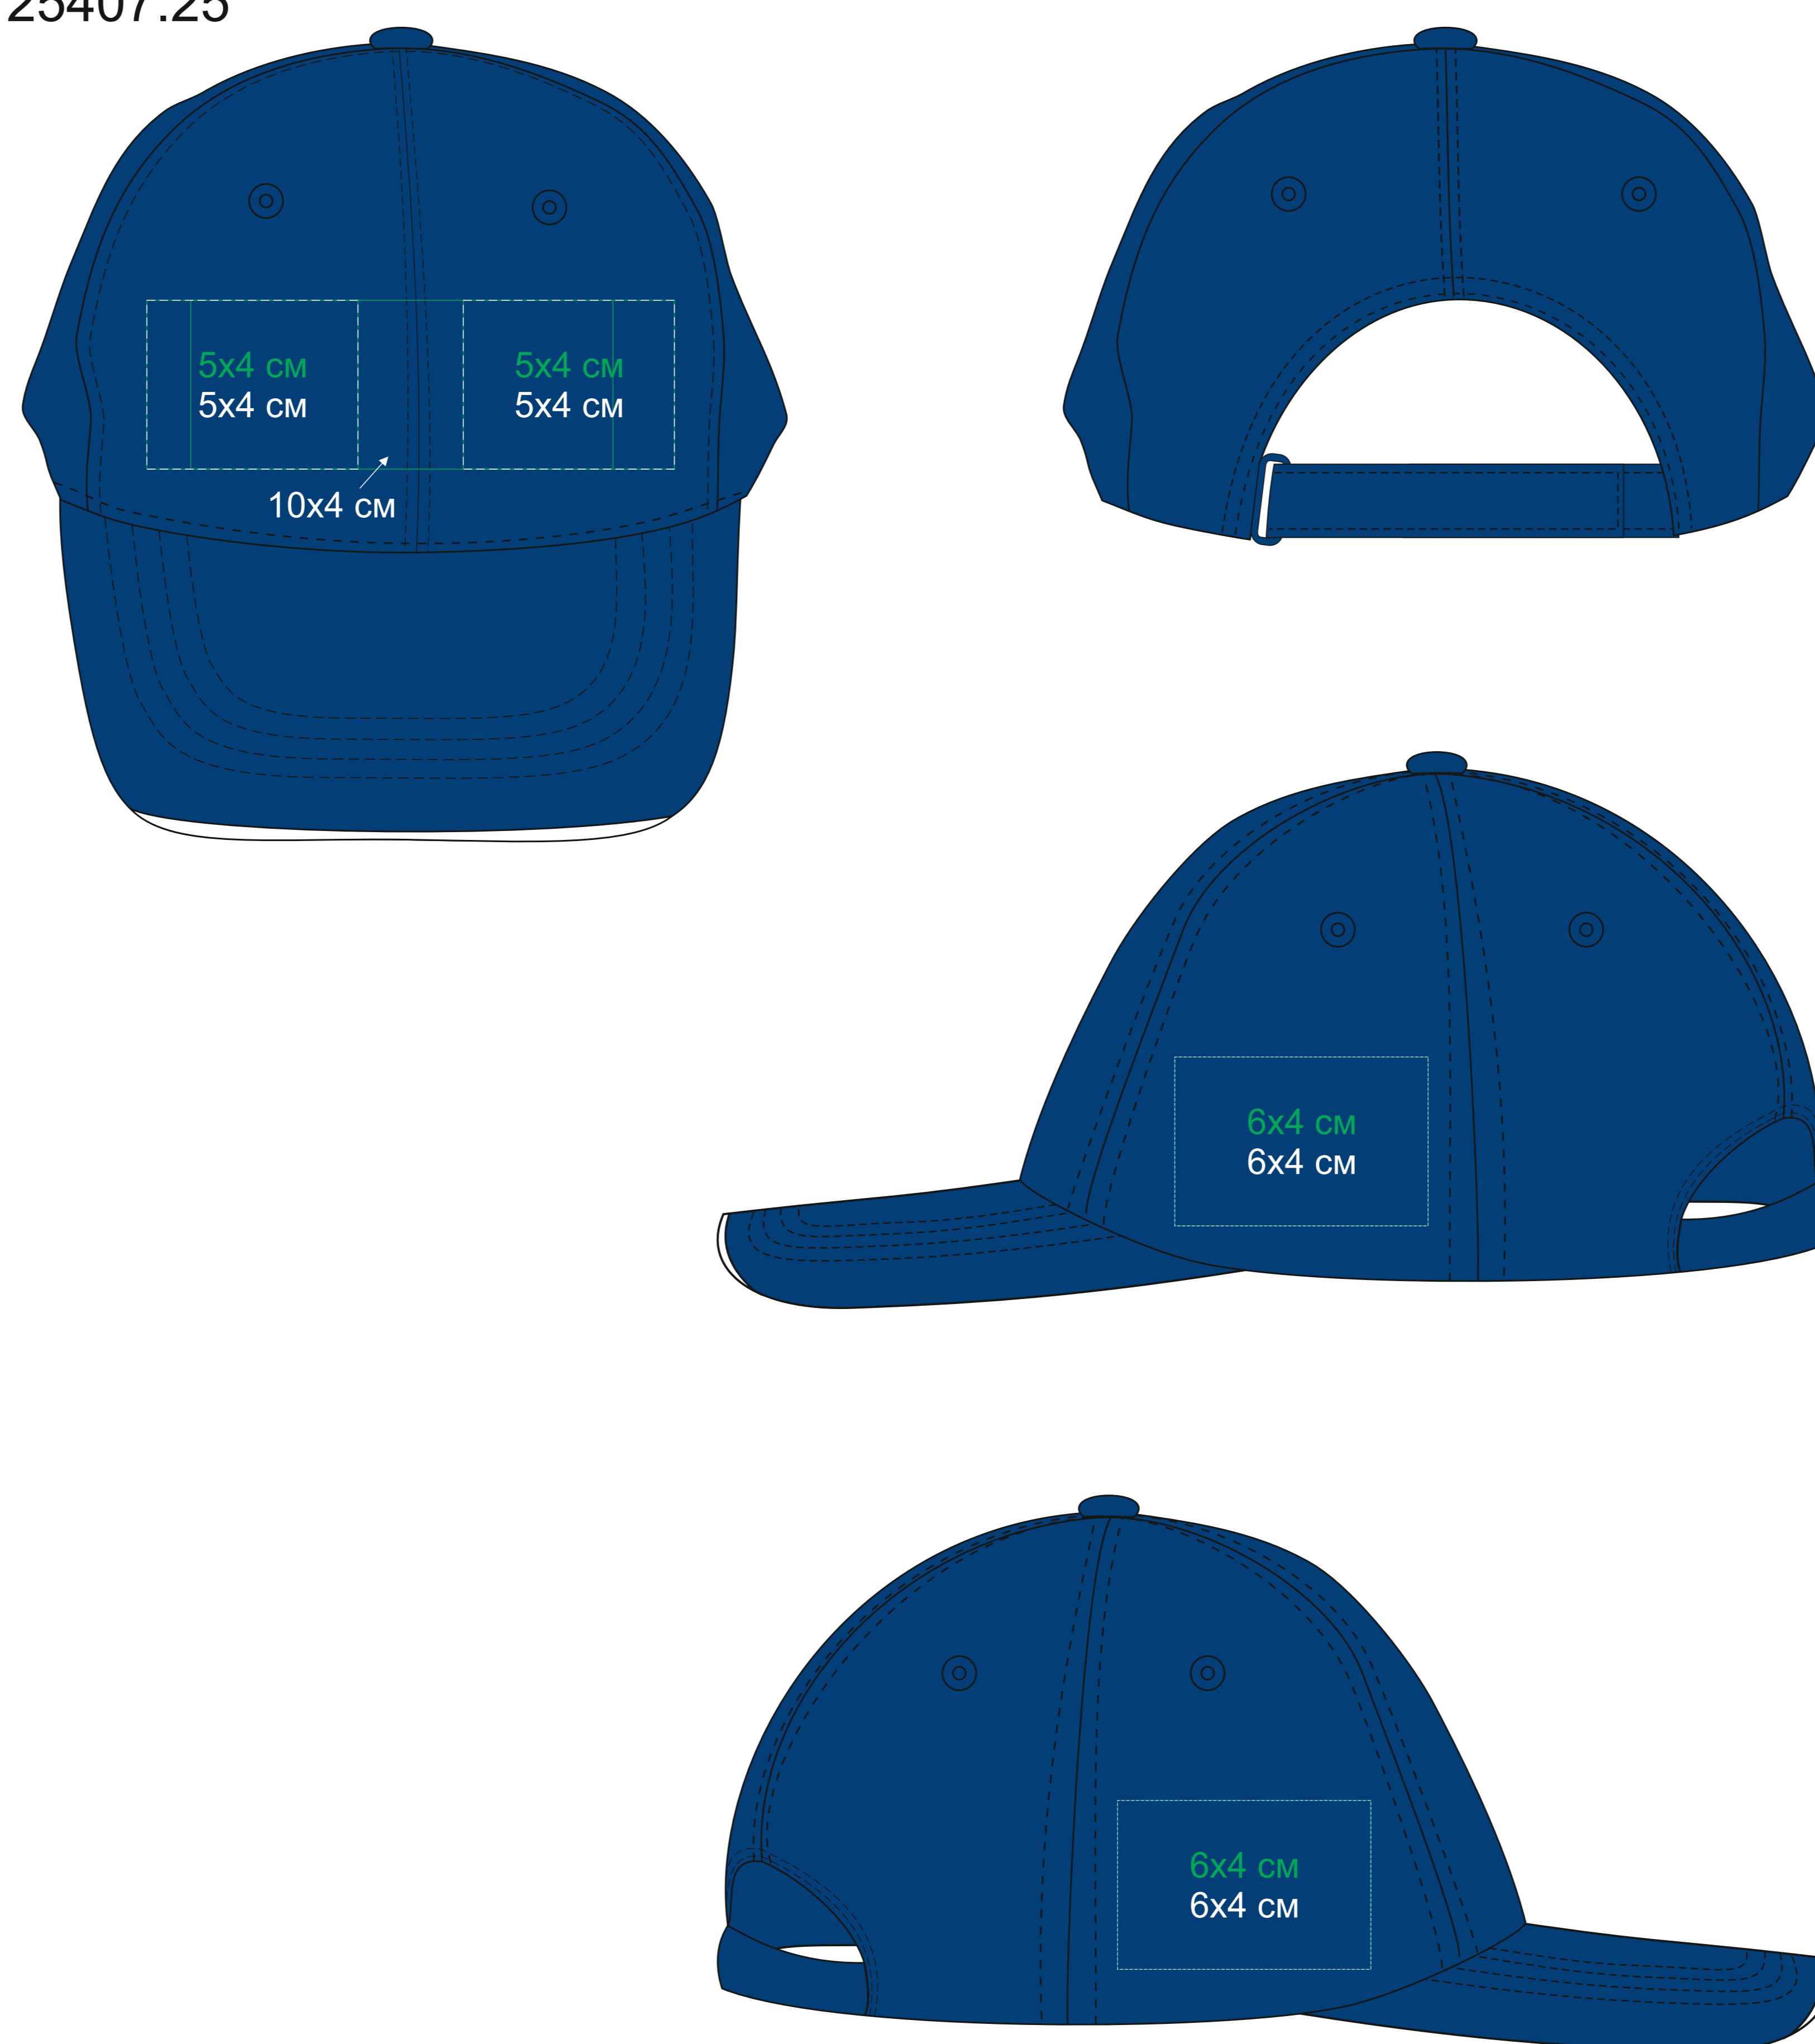

Бейсболка "ESTORIL ", 6 клиньев, 25407

метод нанесения: вышивка, 3D вышивка (на лбу по центру возможно искажение стежков), вышивка шеврона, Термотрансфер, Термотрансфер DTF

25407.01

25407.25

25407.17

25407.08

25407.35-

25407.29

25407.24

25407.13

25407.30