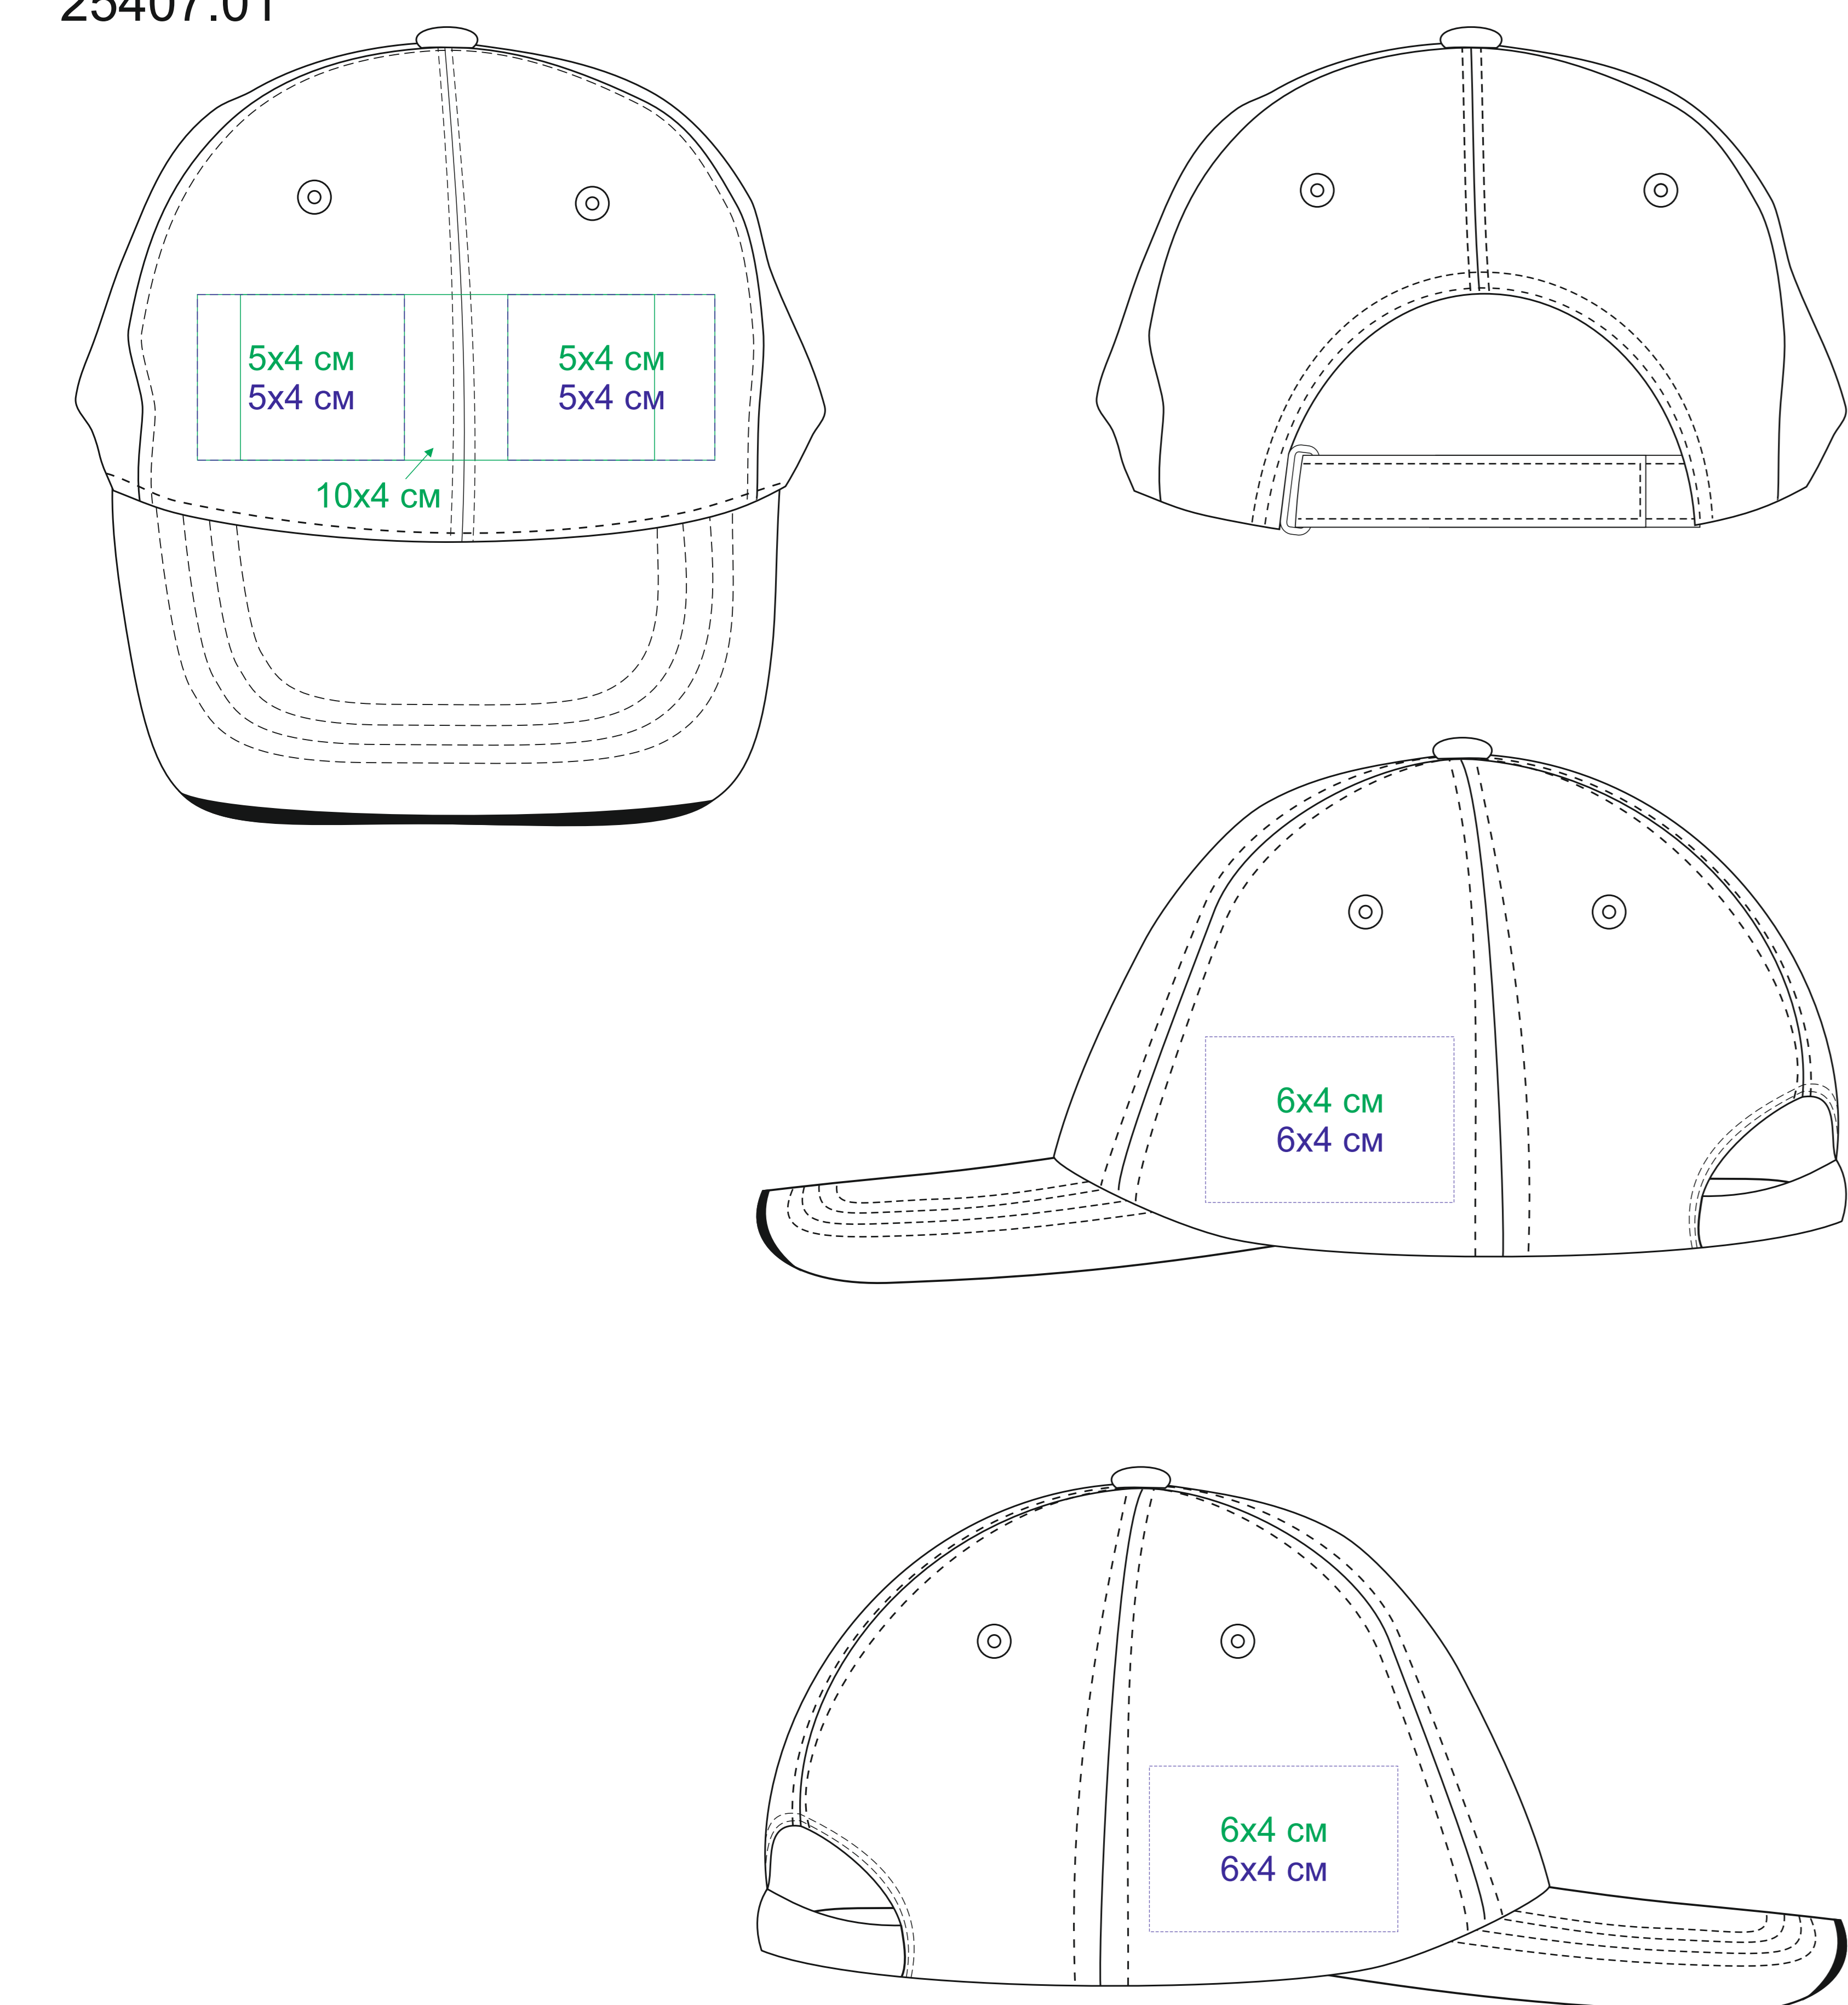

Бейсболка "ESTORIL ", 6 клиньев, 25407

метод нанесения: вышивка, 3D вышивка (на лбу по центру возможно искажение стежков), вышивка шеврона, Термотрансфер, Термотрансфер DTF

25407.01

25407.25

25407.17

25407.08

25407.35-

25407.29

25407.24

25407.13

25407.30