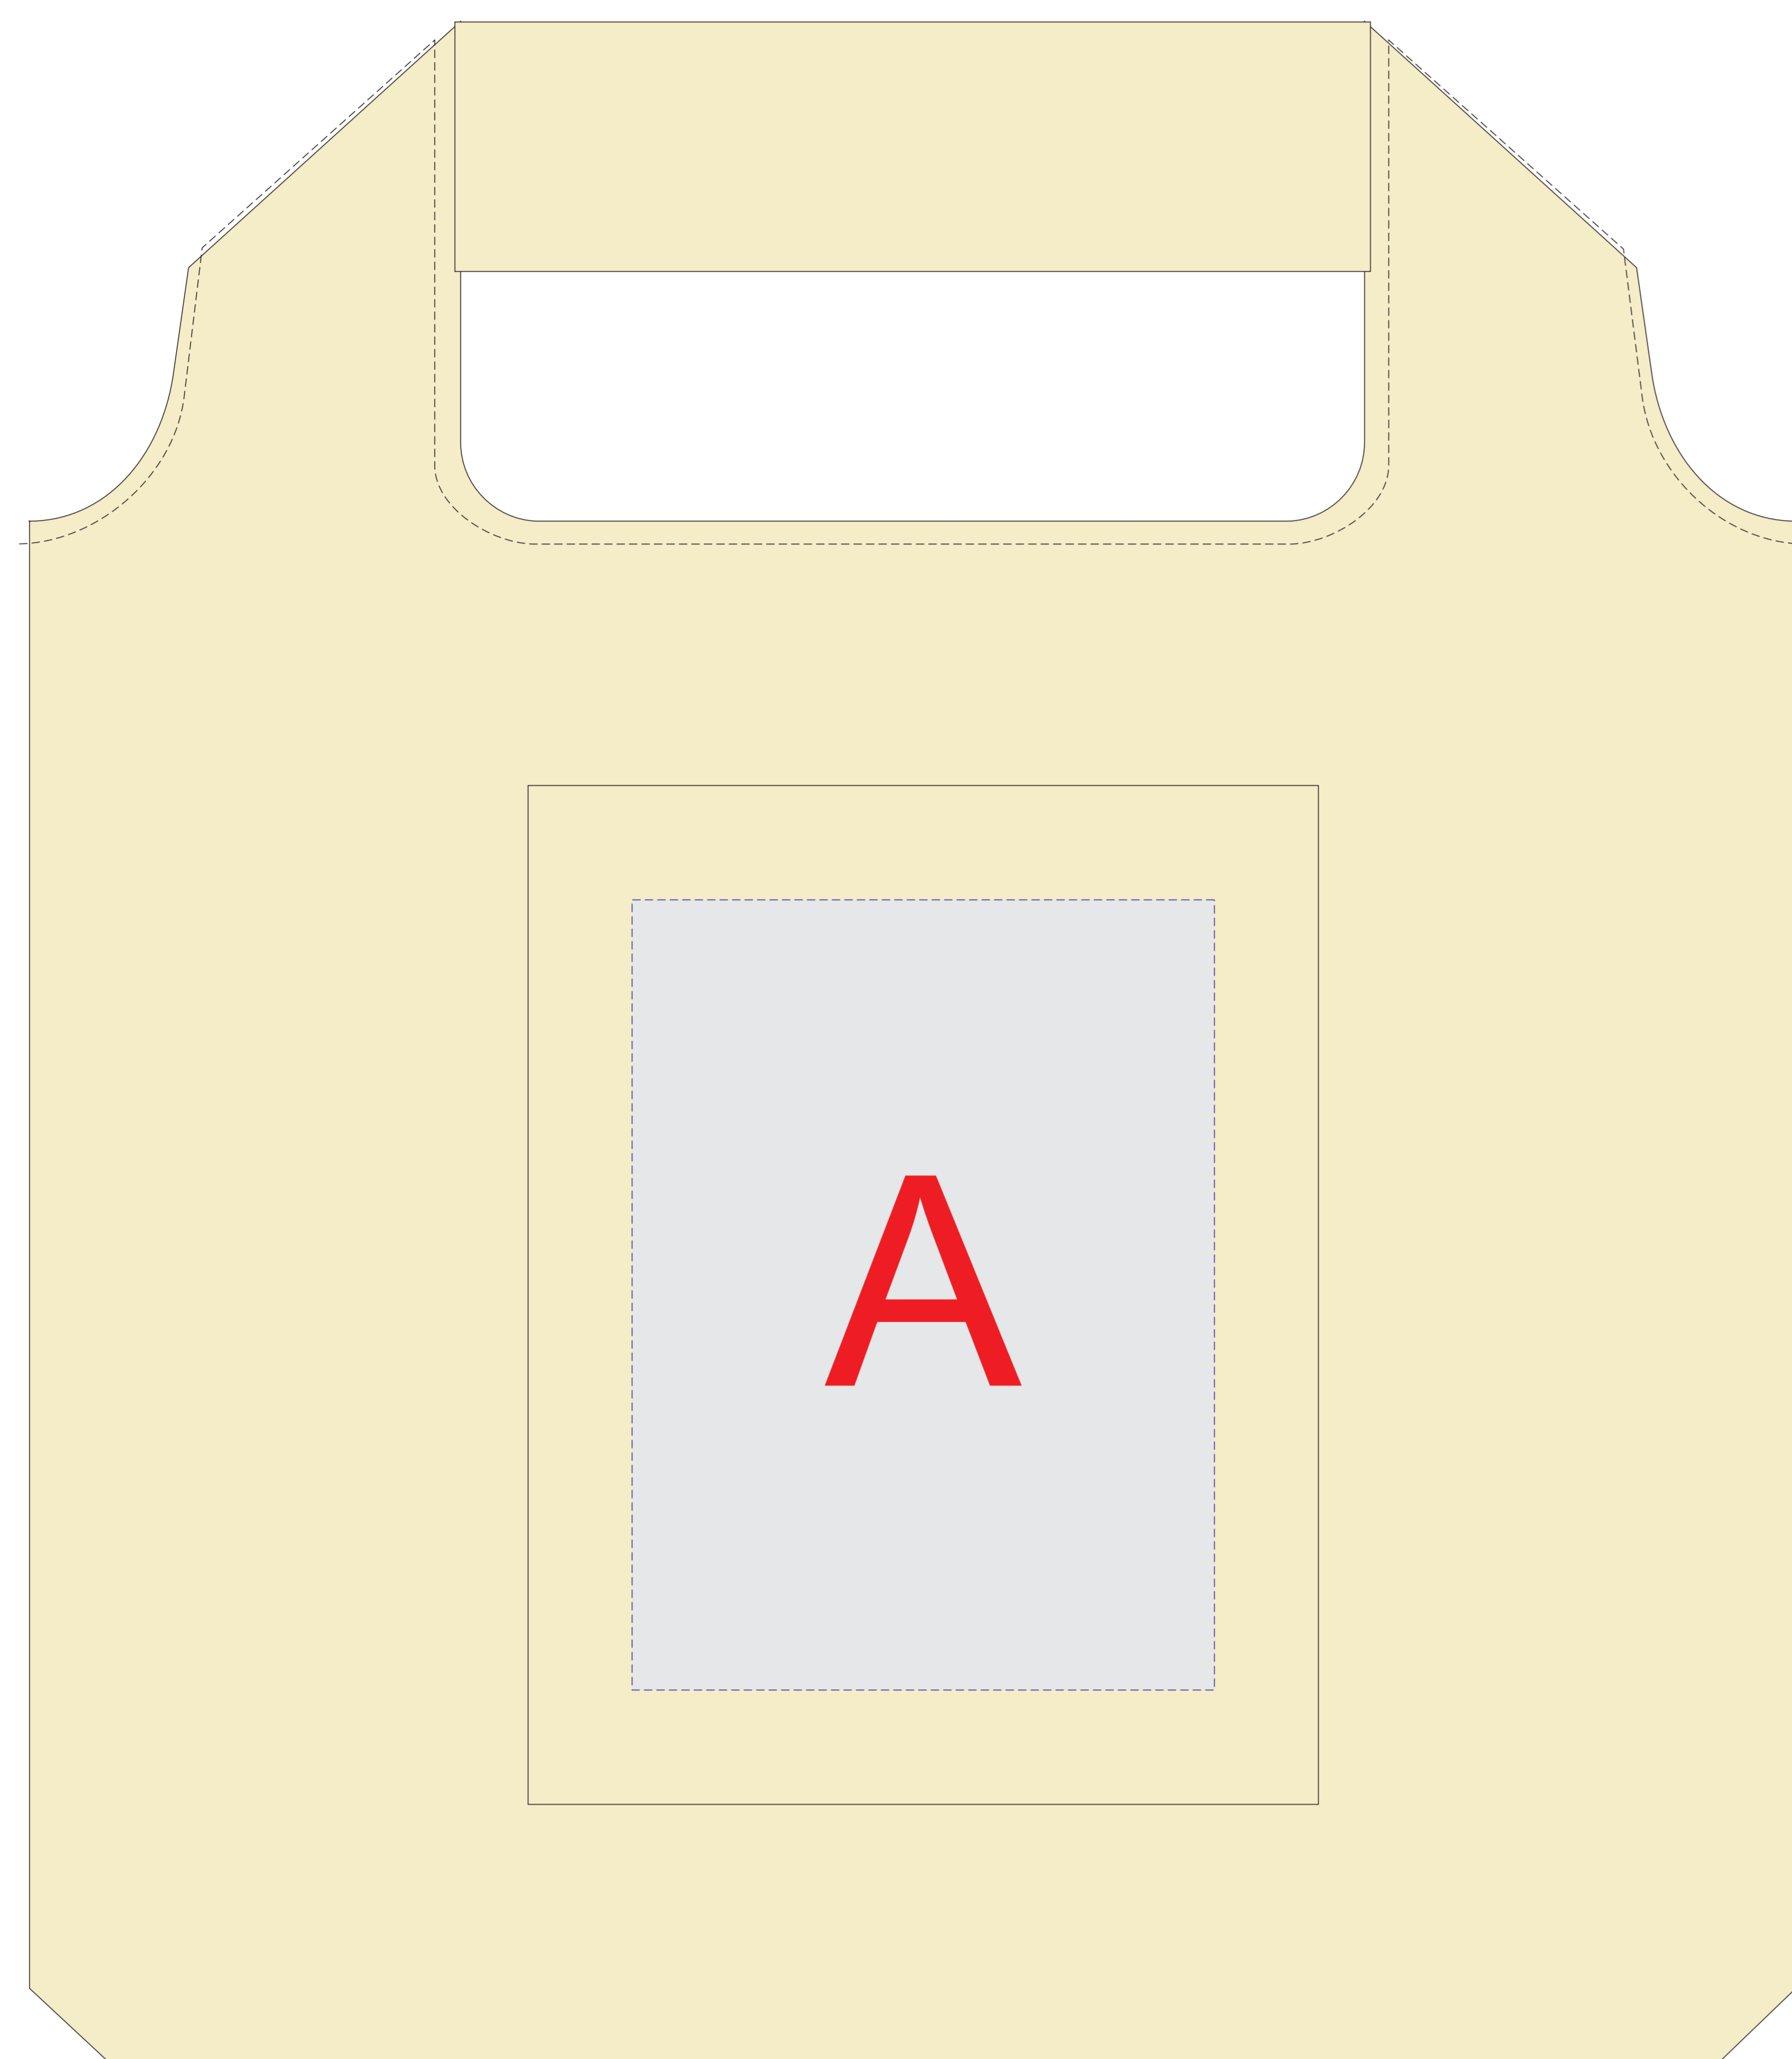

Арт. 842479

сторона 1

сторона 2

В связи с крупным плетением ткани, рекомендуемая минимальная толщина линии при трафаретной печати, термотрансфере и DTF текстиле - 1мм.

А	Вид нанесения	Макс площадь (Ш*В)
	Термотрансфер 4+0	140x190мм
	DTF (текстиль)	140x190мм
	Вышивка	90x90мм
	Шеврон	90x90мм

В	Вид нанесения	Макс площадь (Ш*В)
	Термотрансфер 4+0	300x290мм
	DTF (текстиль)	370x290мм
	Трафаретная печать (1+0)	360x290мм
	Вышивка	250x230мм
	Шеврон	250x230мм

С	Вид нанесения	Макс площадь (Ш*В)
	Патч	76x76мм