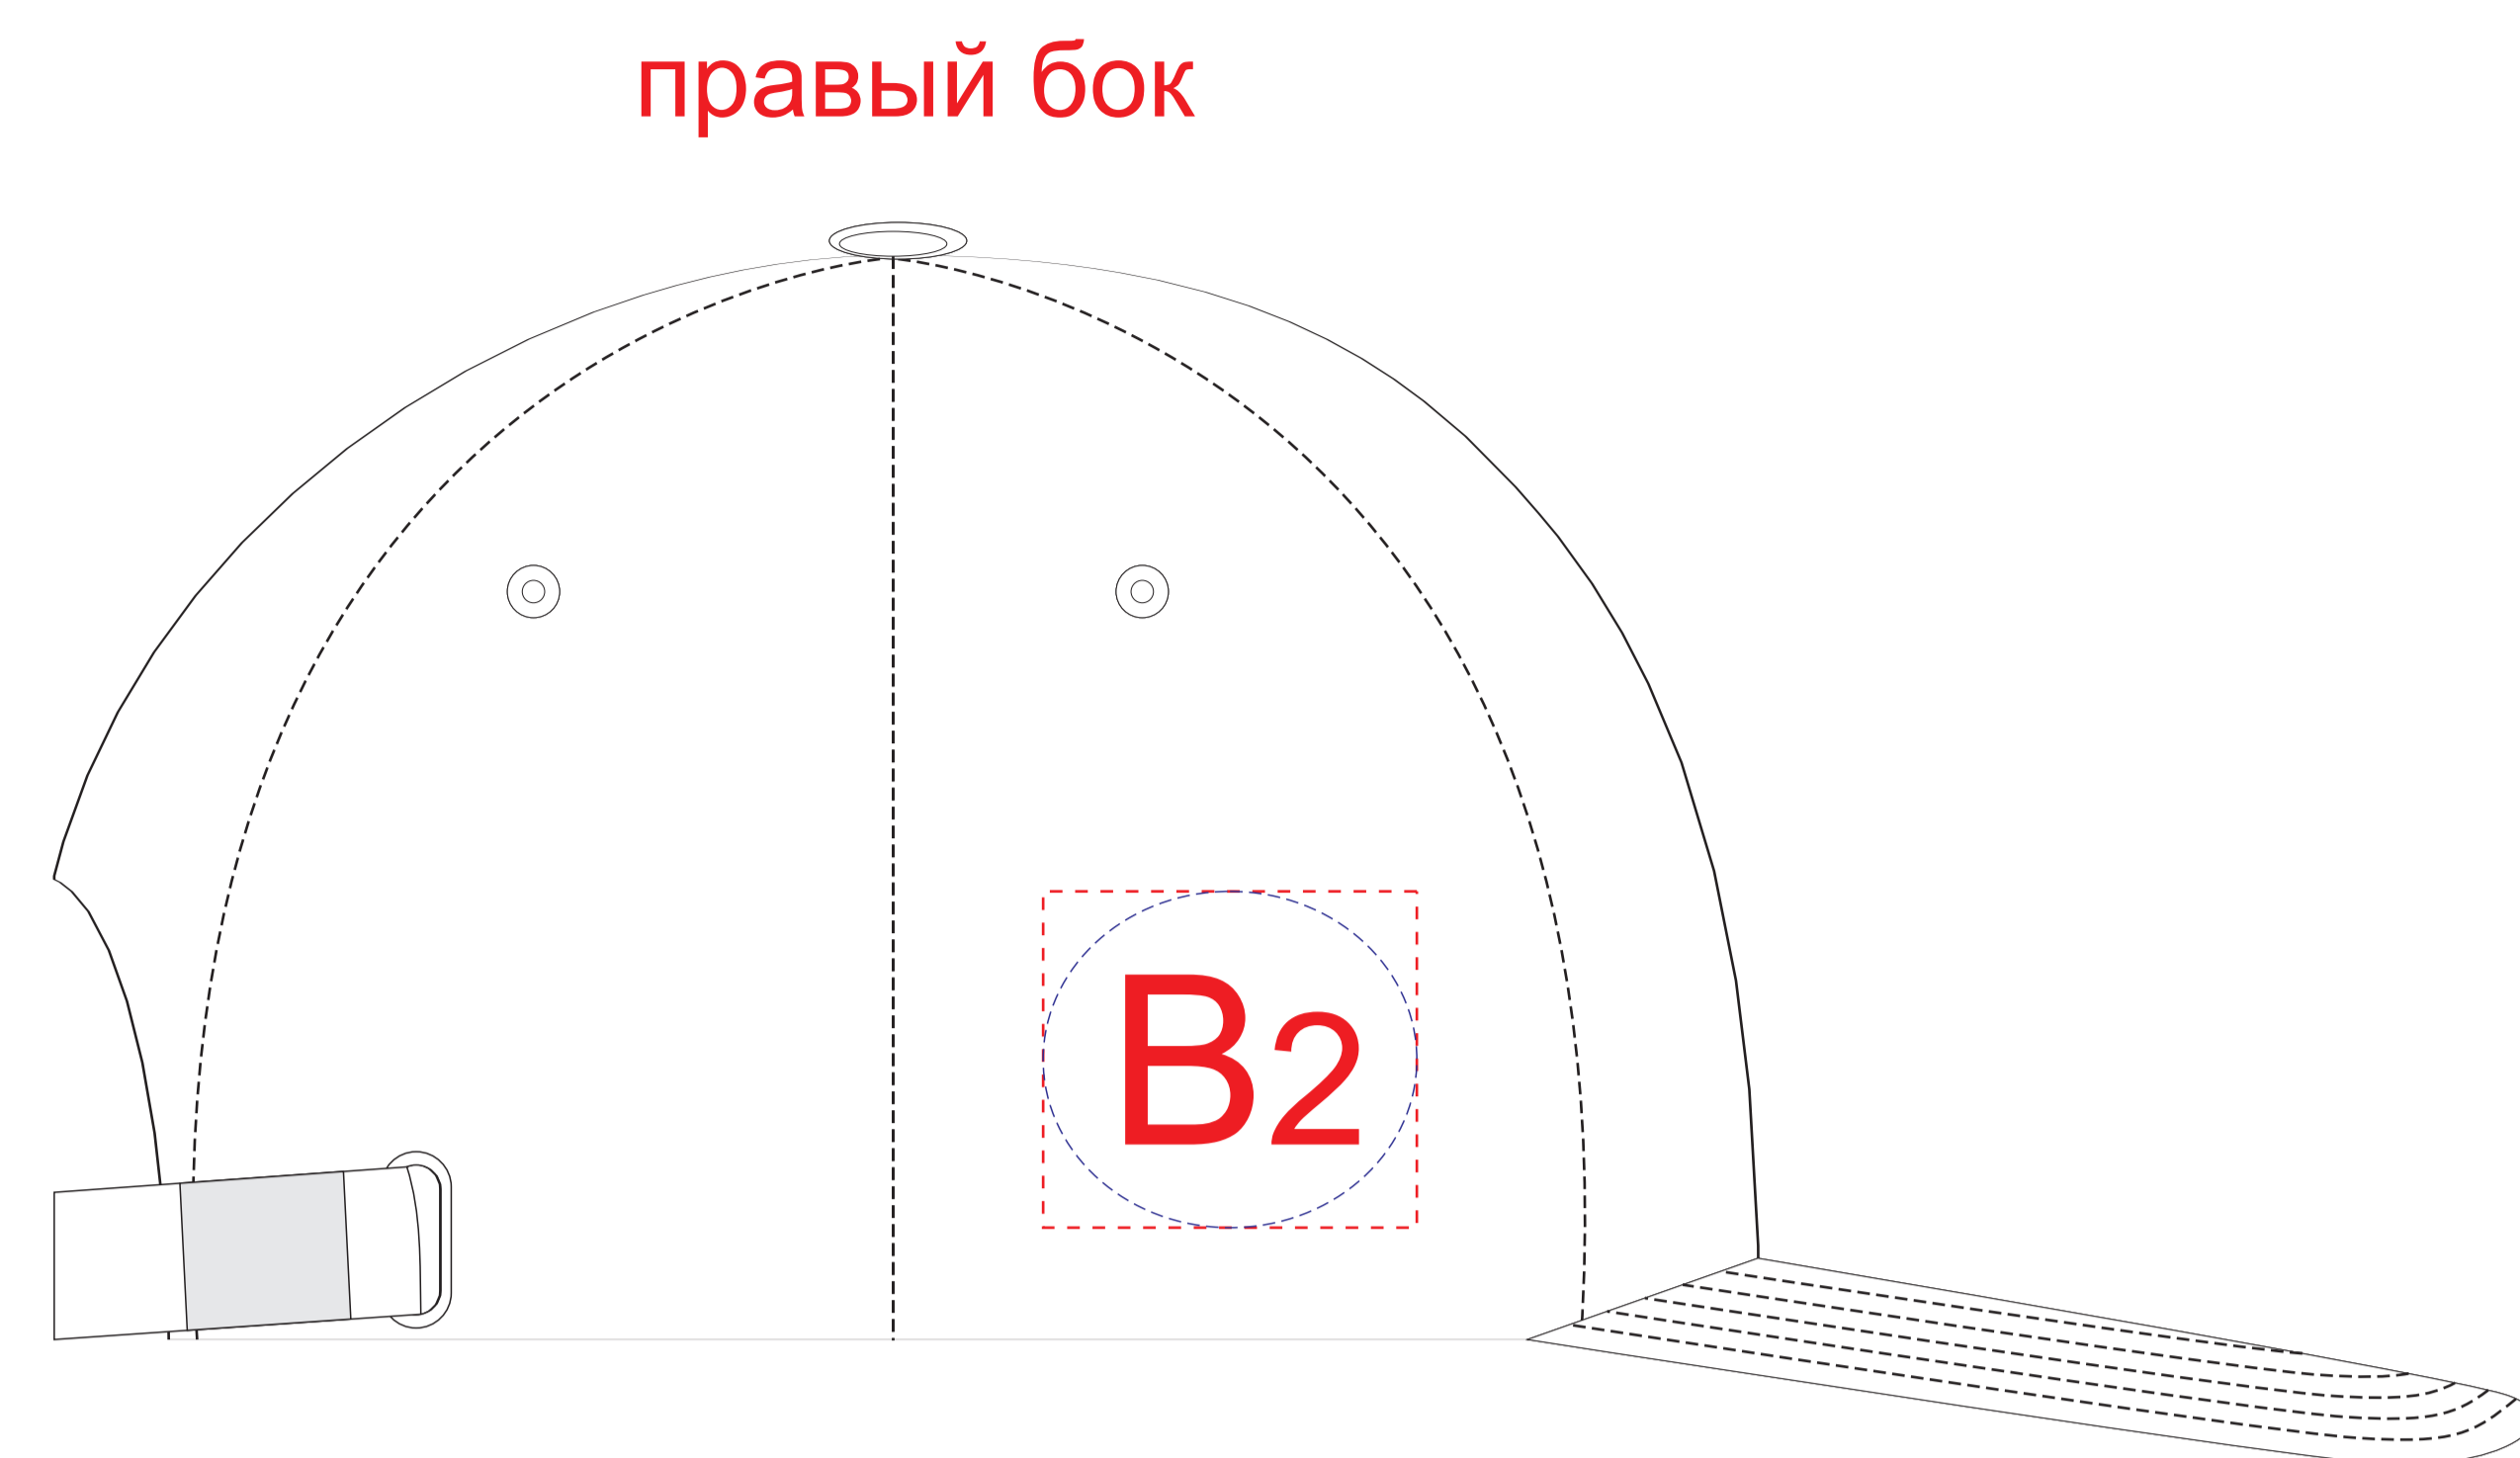

левый бок

правый бок

Внимание!

При вышивке рекомендуем избегать попадания тонких элементов дизайна на швы изделия.

A	Вид нанесения	Макс площадь (Ш*В)
	Термотрансфер	50x45мм
	DTF (текстиль)	50x45мм
	Вышивка	50x45мм

B	Вид нанесения	Макс площадь (Ш*В)
	Термотрансфер	50x45мм
	DTF (текстиль)	50x45мм
	Вышивка	50x45мм

C	Вид нанесения	Макс площадь (Ш*В)
	Вышивка	120x50мм

КАСТОМИЗАЦИЯ

A	Вид нанесения	Макс площадь (Ш*В)
	Флекстран	50x45мм

B	Вид нанесения	Макс площадь (Ш*В)
	Флекстран	50x45мм