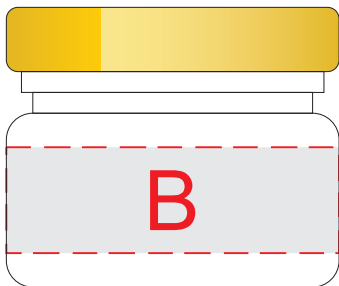

Арт. 14782

Печать изображения в стык невозможна

Общая область для цифровой печати

А	Вид нанесения	Макс площадь (Ш*В)
	Цифровая печать	18x18мм
	Смола	18x18мм
	УФ DTF	18x18мм

В	Вид нанесения	Макс площадь (Ш*В)
	Цифровая печать	135x14мм
	УФ DTF	135x14мм