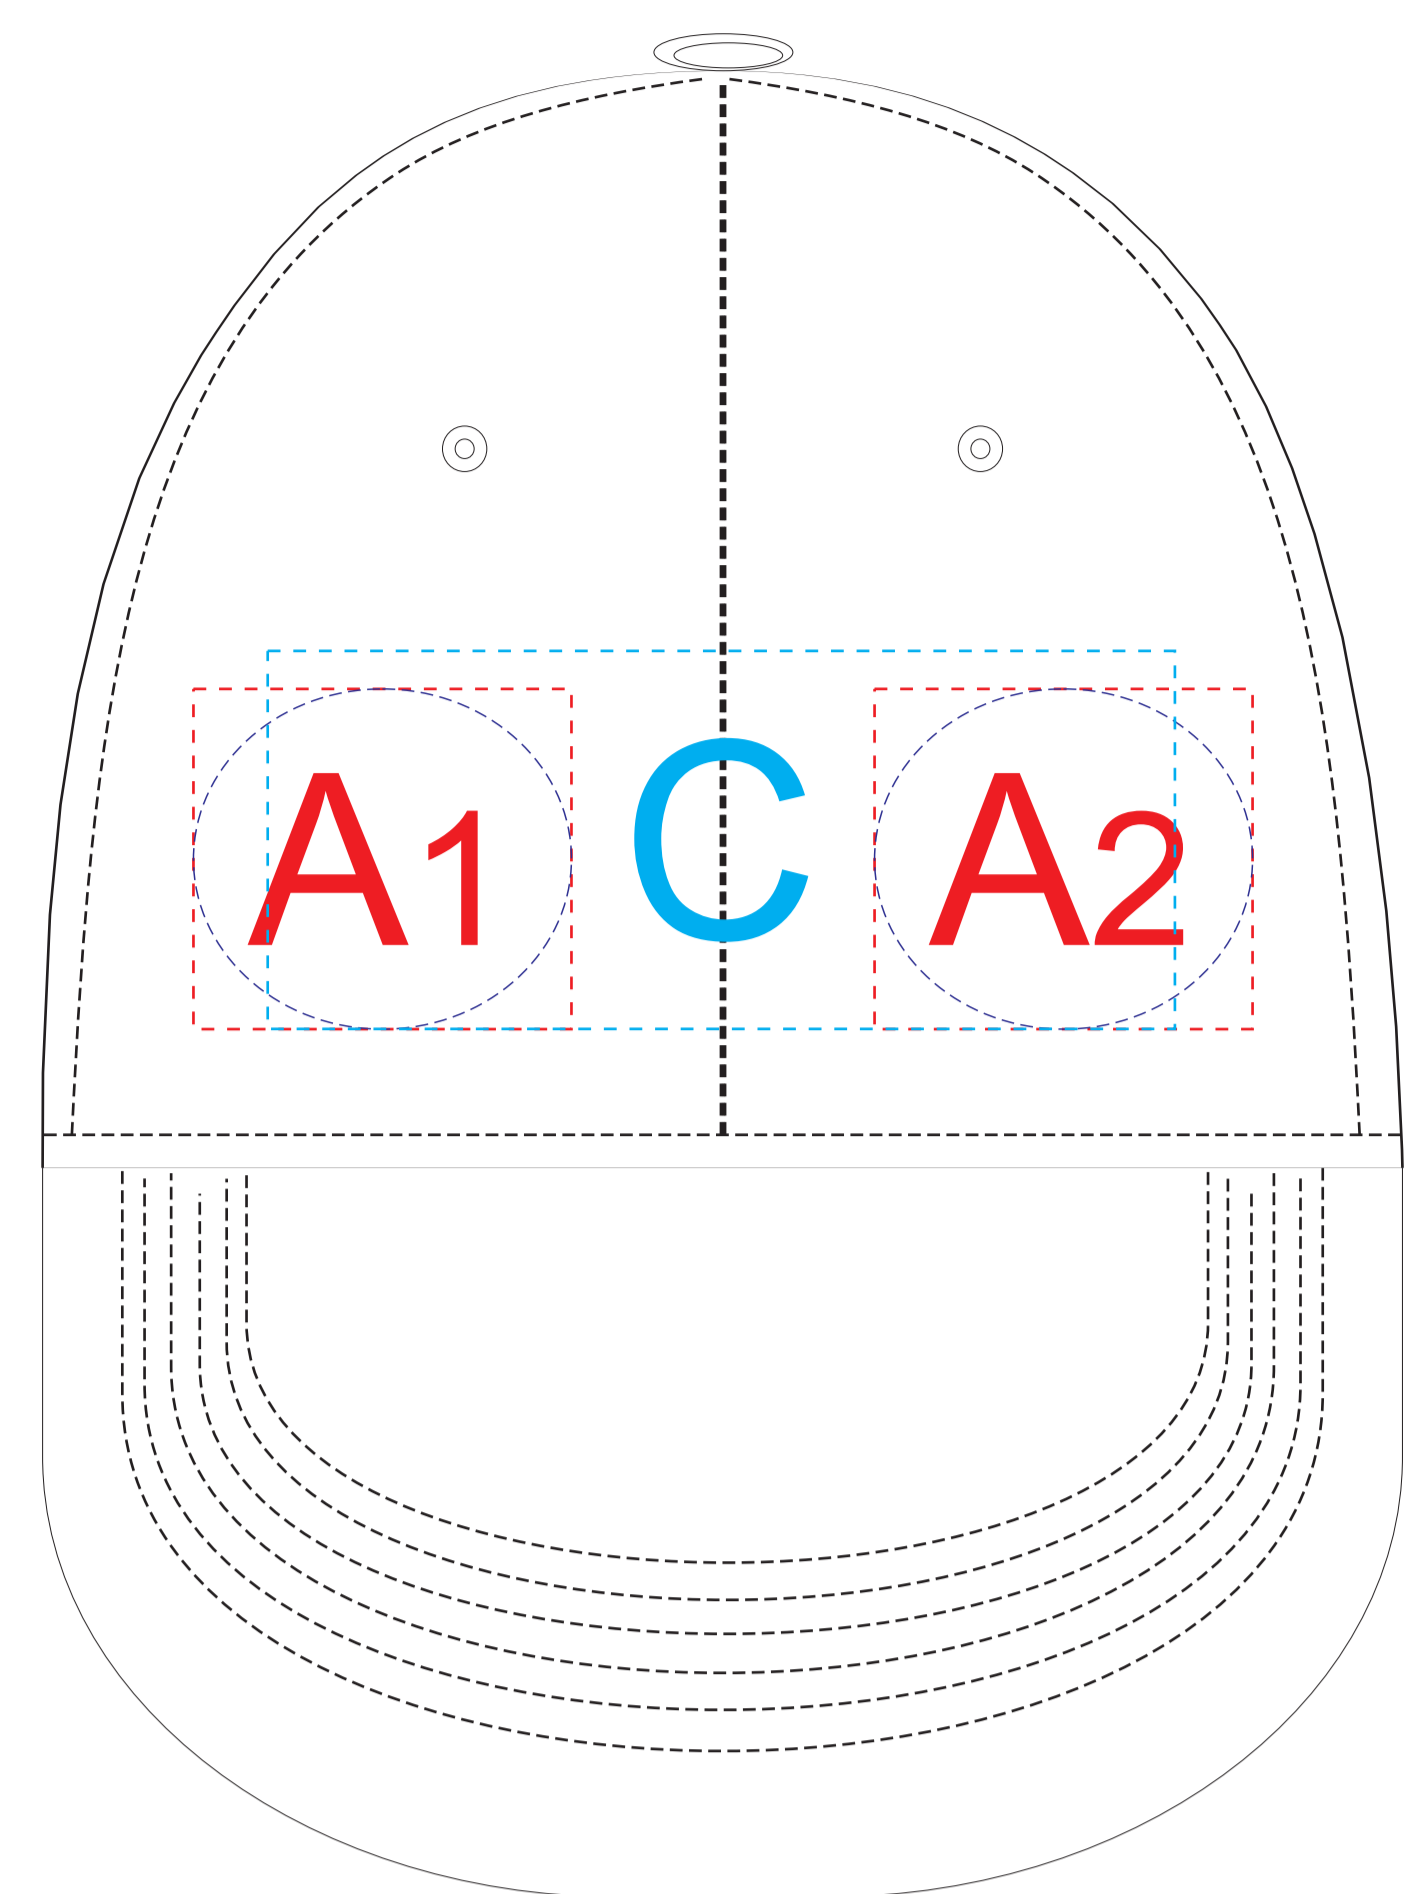

вид спереди

левый бок

правый бок

Внимание! При вышивке рекомендуем избегать попадания тонких элементов дизайна на швы изделия.

A	Вид нанесения	Макс площадь (Ш*В)
	Термотрансфер	50x45мм
	Вышивка	50x45мм
	DTF (текстиль)	50x45мм

B	Вид нанесения	Макс площадь (Ш*В)
	Термотрансфер	50x45мм
	Вышивка	50x45мм
	DTF (текстиль)	50x45мм

C	Вид нанесения	Макс площадь (Ш*В)
	Вышивка	120x50мм

КАСТОМИЗАЦИЯ

A	Вид нанесения	Макс площадь (Ш*В)
	Флекстран	50x45мм

B	Вид нанесения	Макс площадь (Ш*В)
	Флекстран	50x45мм