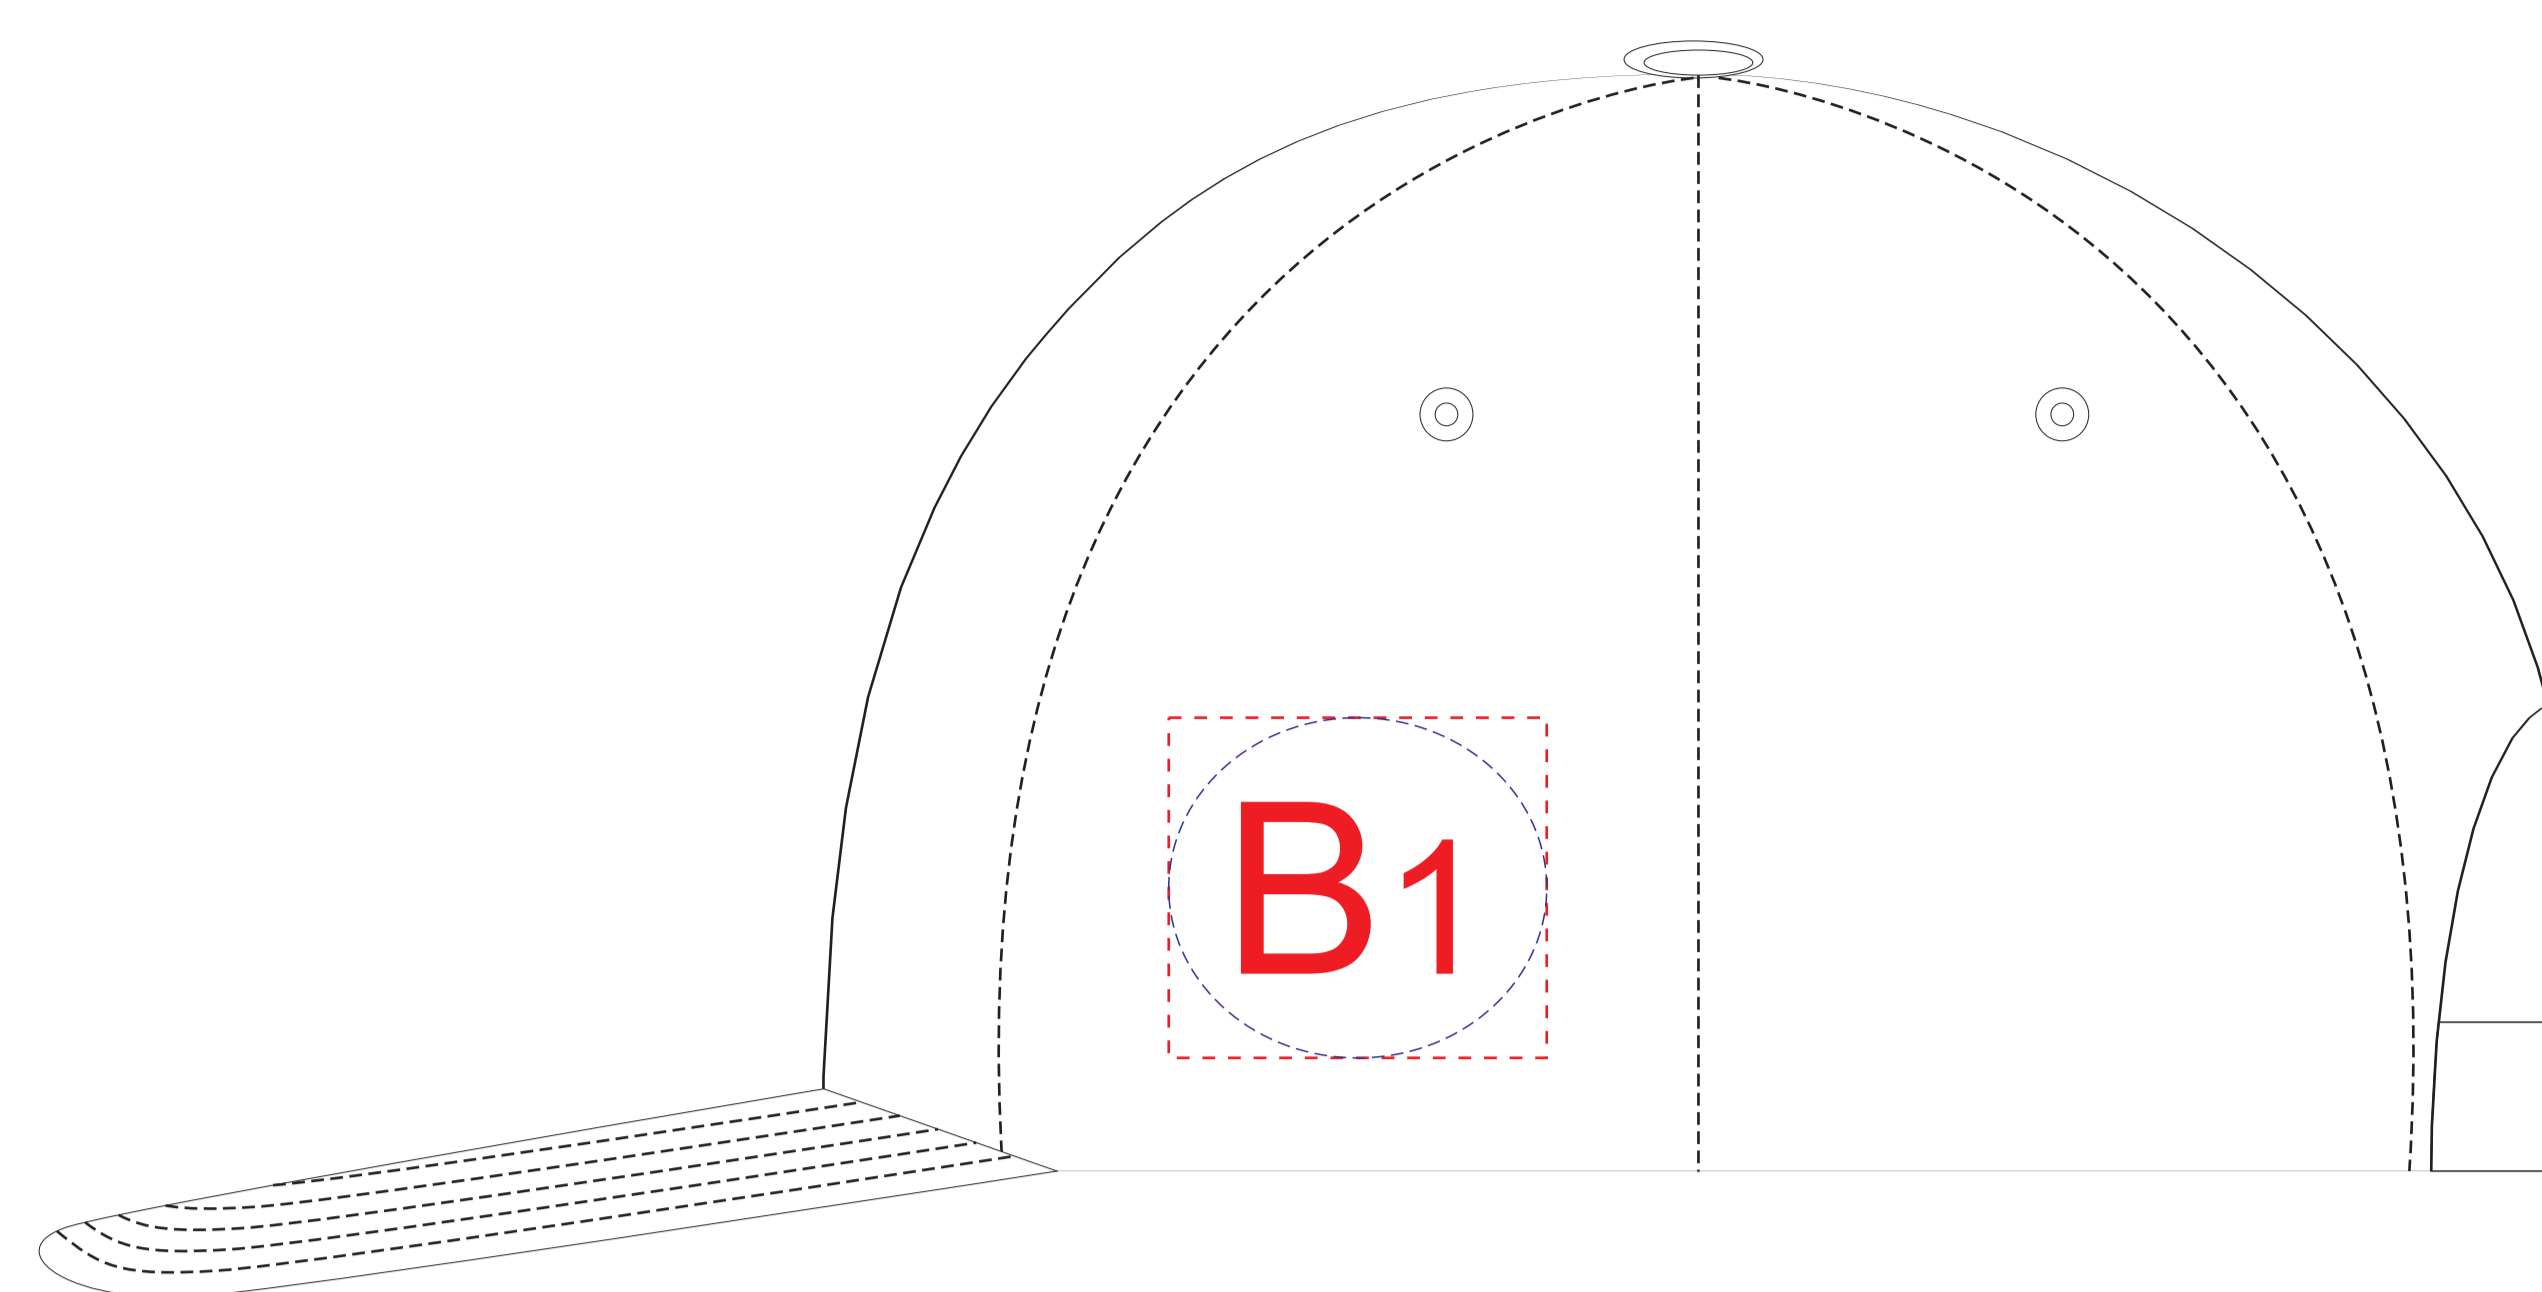

вид спереди

левый бок

правый бок

Внимание! При вышивке рекомендуем избегать попадания тонких элементов дизайна на швы изделия.

A	Вид нанесения	Макс площадь (Ш*В)
	Термотрансфер	50x45мм
	Вышивка	50x45мм
	DTF (текстиль)	50x45мм

B	Вид нанесения	Макс площадь (Ш*В)
	Термотрансфер	50x45мм
	Вышивка	50x45мм
	DTF (текстиль)	50x45мм

C	Вид нанесения	Макс площадь (Ш*В)
	Вышивка	120x50мм

КАСТОМИЗАЦИЯ

A	Вид нанесения	Макс площадь (Ш*В)
	Флекстран	50x45мм

B	Вид нанесения	Макс площадь (Ш*В)
	Флекстран	50x45мм