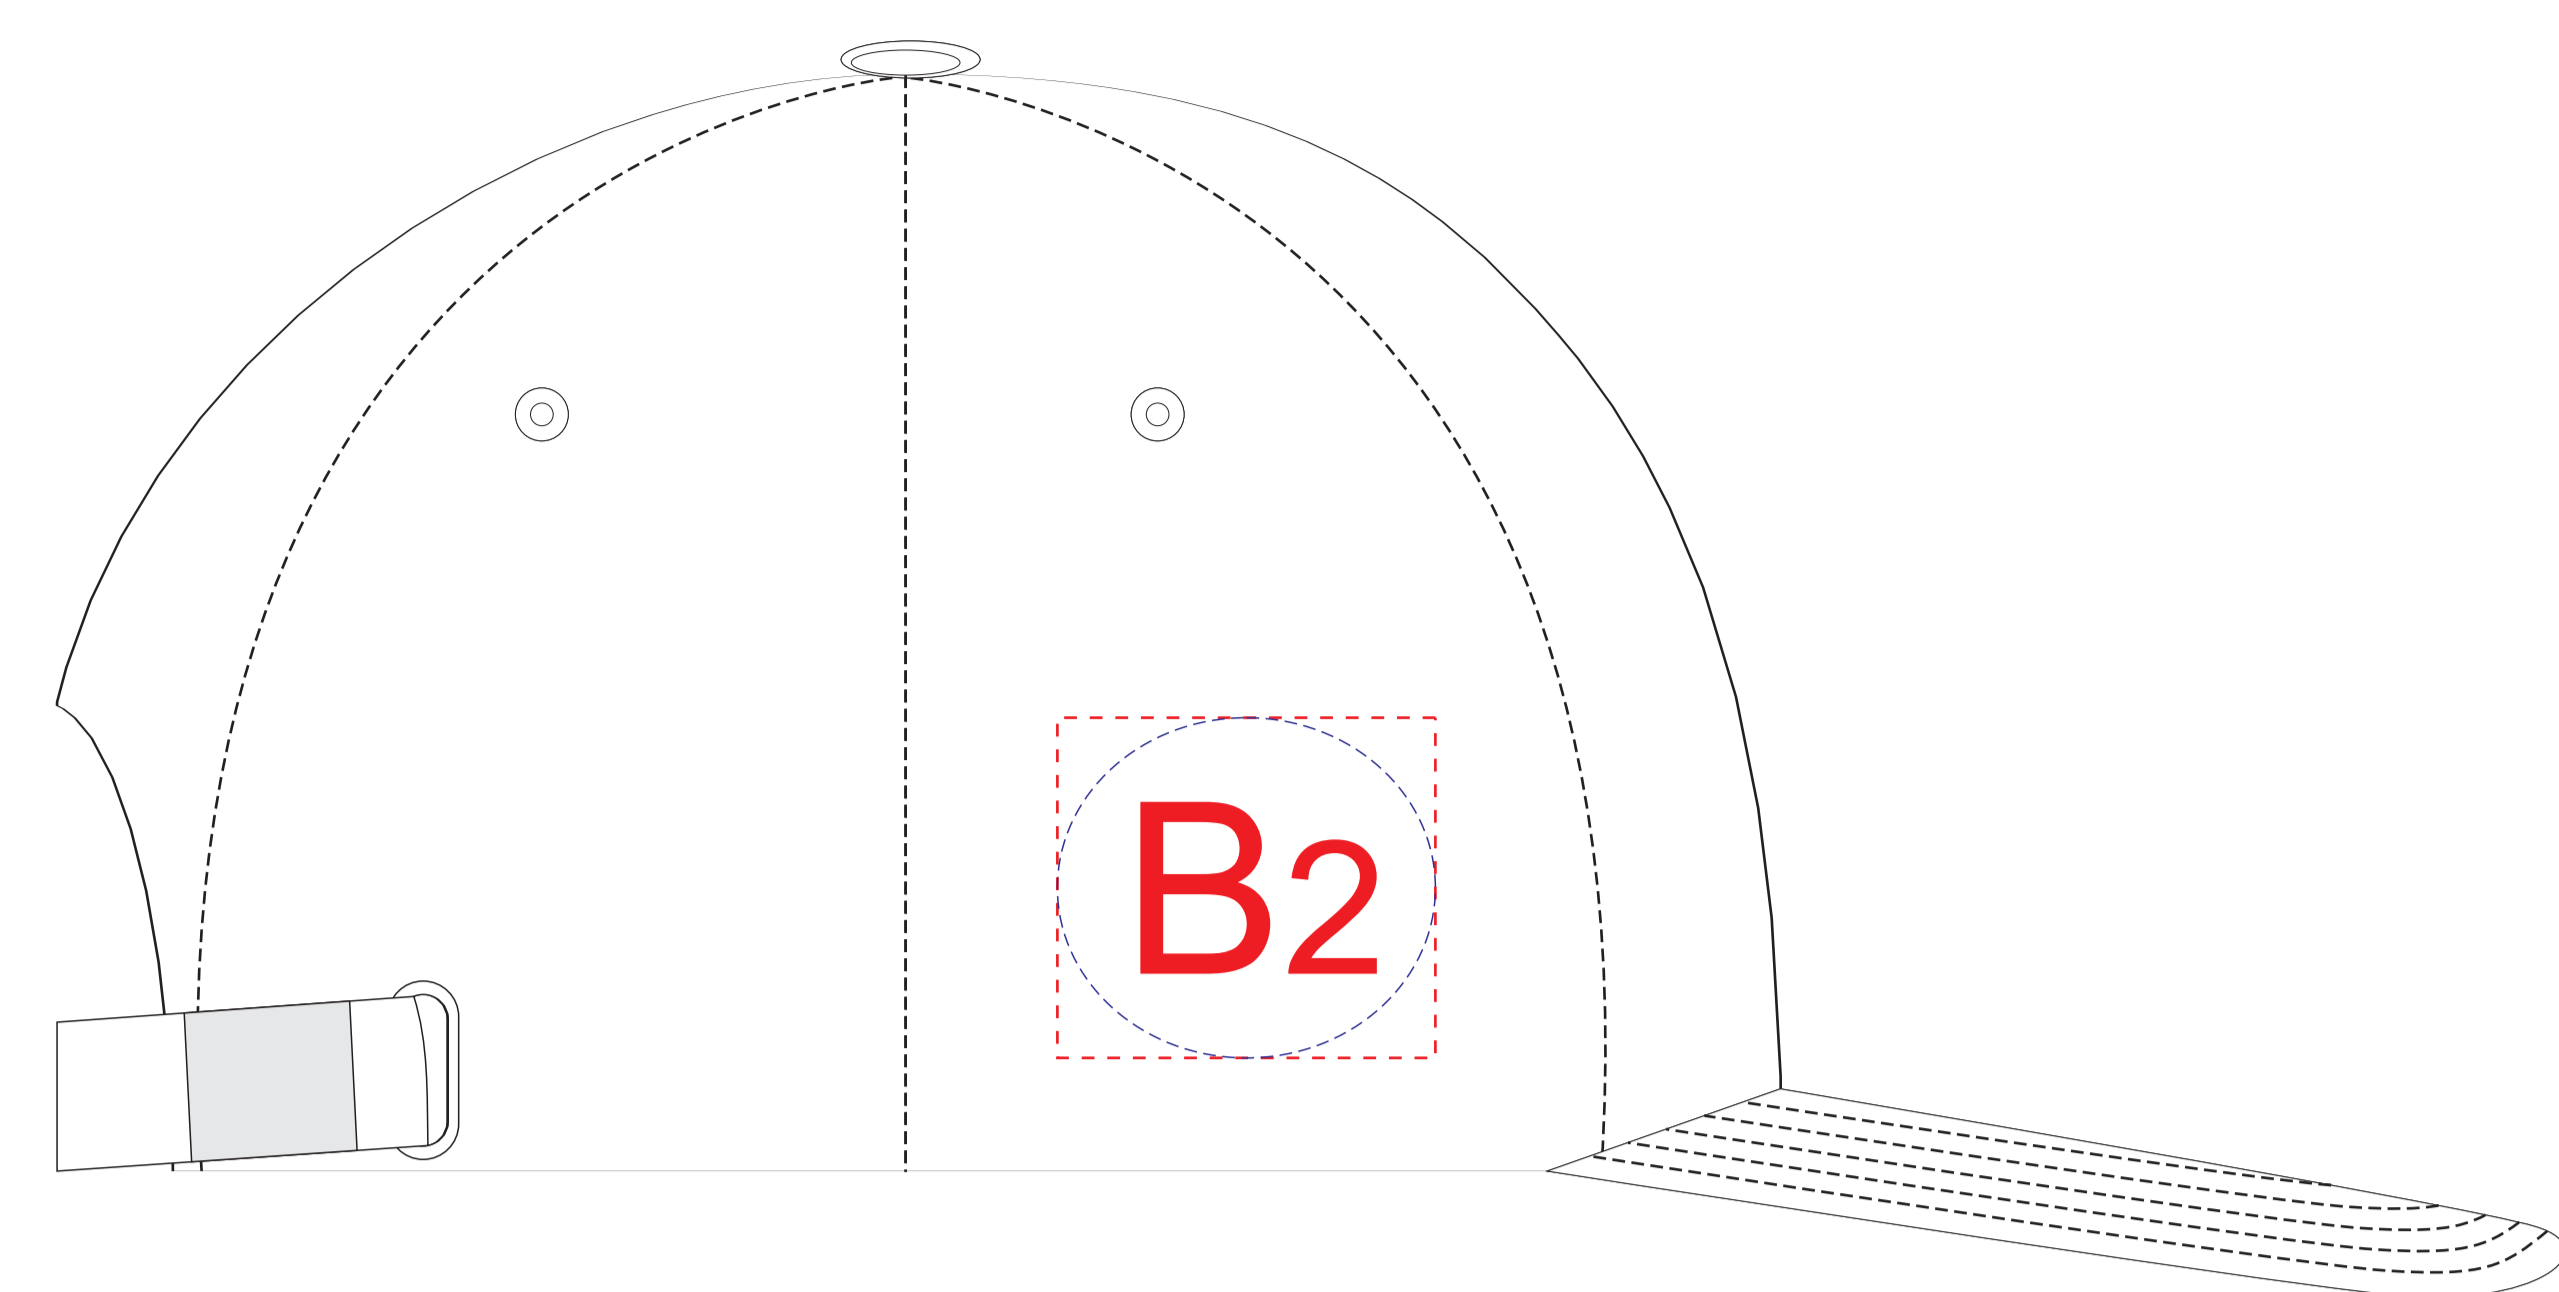

вид спереди

левый бок

правый бок

Внимание! При вышивке рекомендуем избегать попадания тонких элементов дизайна на швы изделия.

A	Вид нанесения	Макс площадь (Ш*В)
	Термотрансфер	50x45мм
	Вышивка	50x45мм
	DTF (текстиль)	50x45мм

B	Вид нанесения	Макс площадь (Ш*В)
	Термотрансфер	50x45мм
	Вышивка	50x45мм
	DTF (текстиль)	50x45мм

C	Вид нанесения	Макс площадь (Ш*В)
	Вышивка	120x50мм

КАСТОМИЗАЦИЯ

A	Вид нанесения	Макс площадь (Ш*В)
	Флекстран	50x45мм

B	Вид нанесения	Макс площадь (Ш*В)
	Флекстран	50x45мм