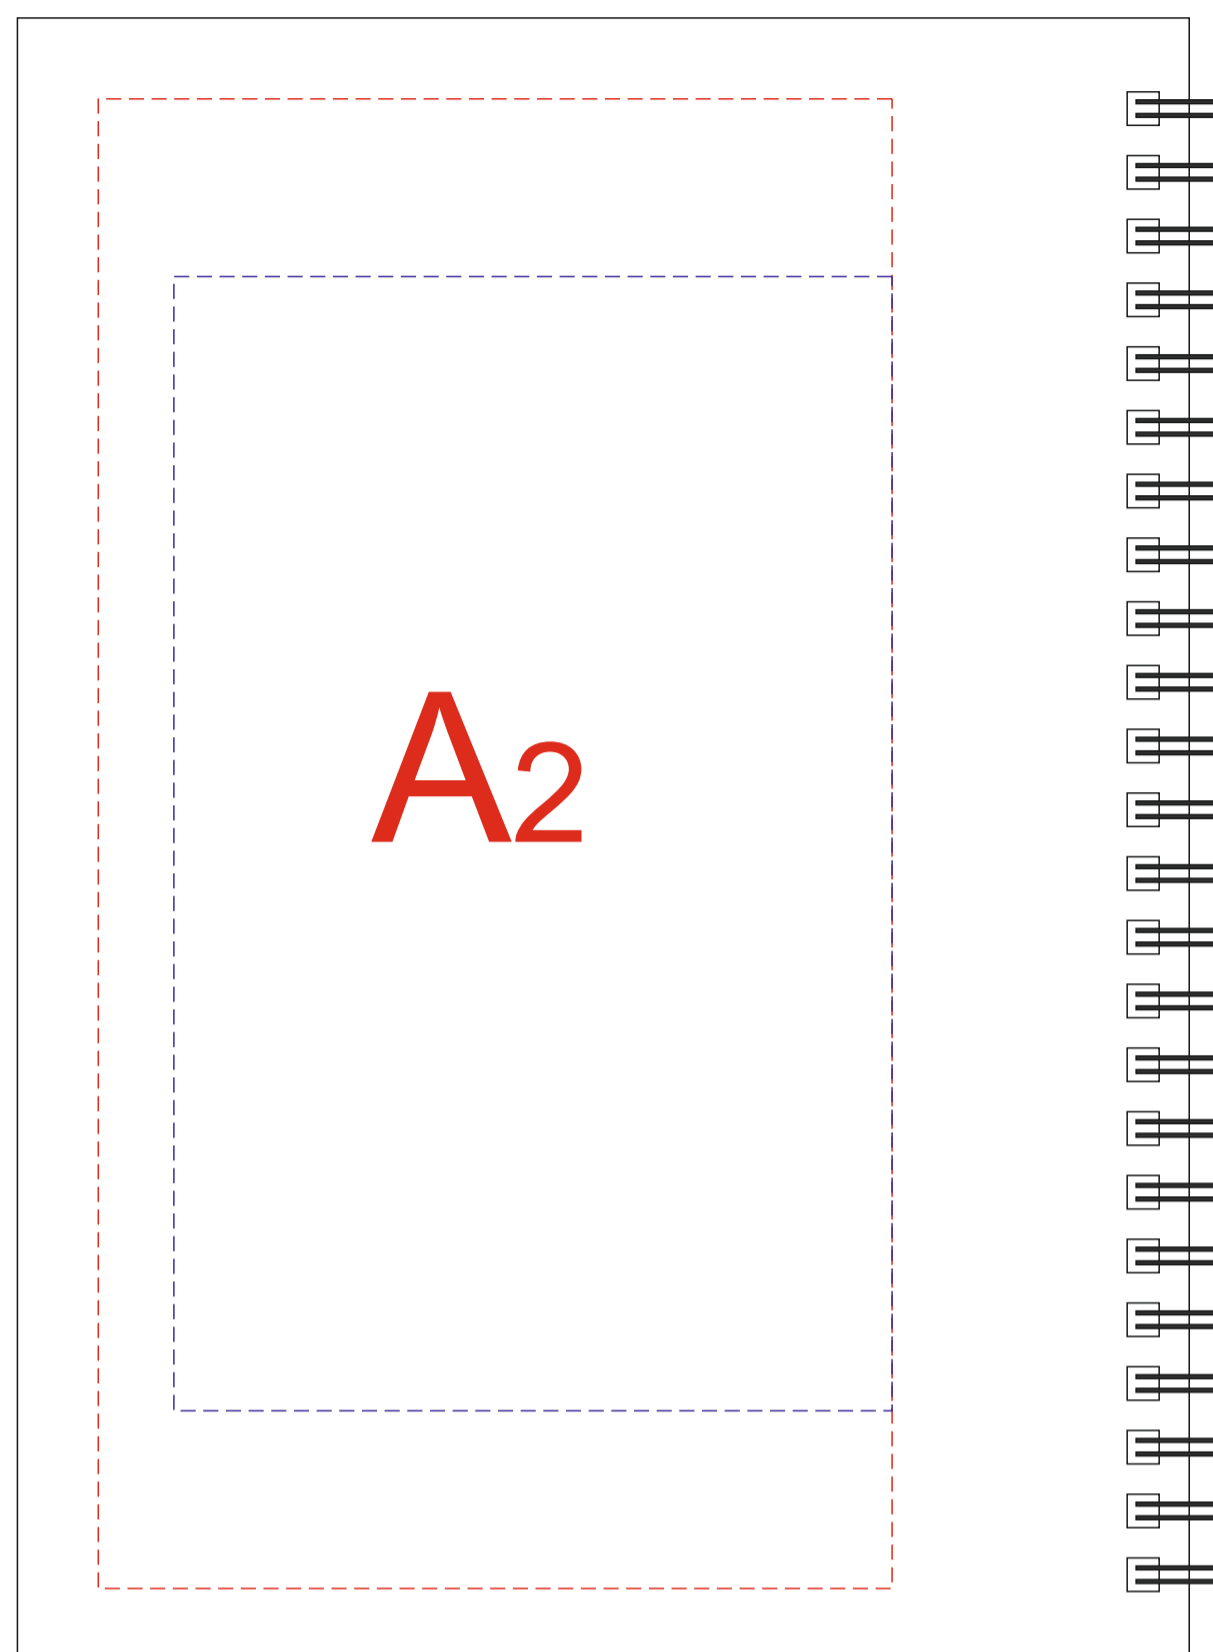

Арт. NB8052S

лицо

оборот

A	Вид нанесения	Макс площадь (Ш*В)
	Тампопечать	45x45мм
	Трафаретная печать 1+0	95x150мм
	Тиснение фольга	95x95мм
	DTF (текстиль)	105x197мм

масштаб 1:2