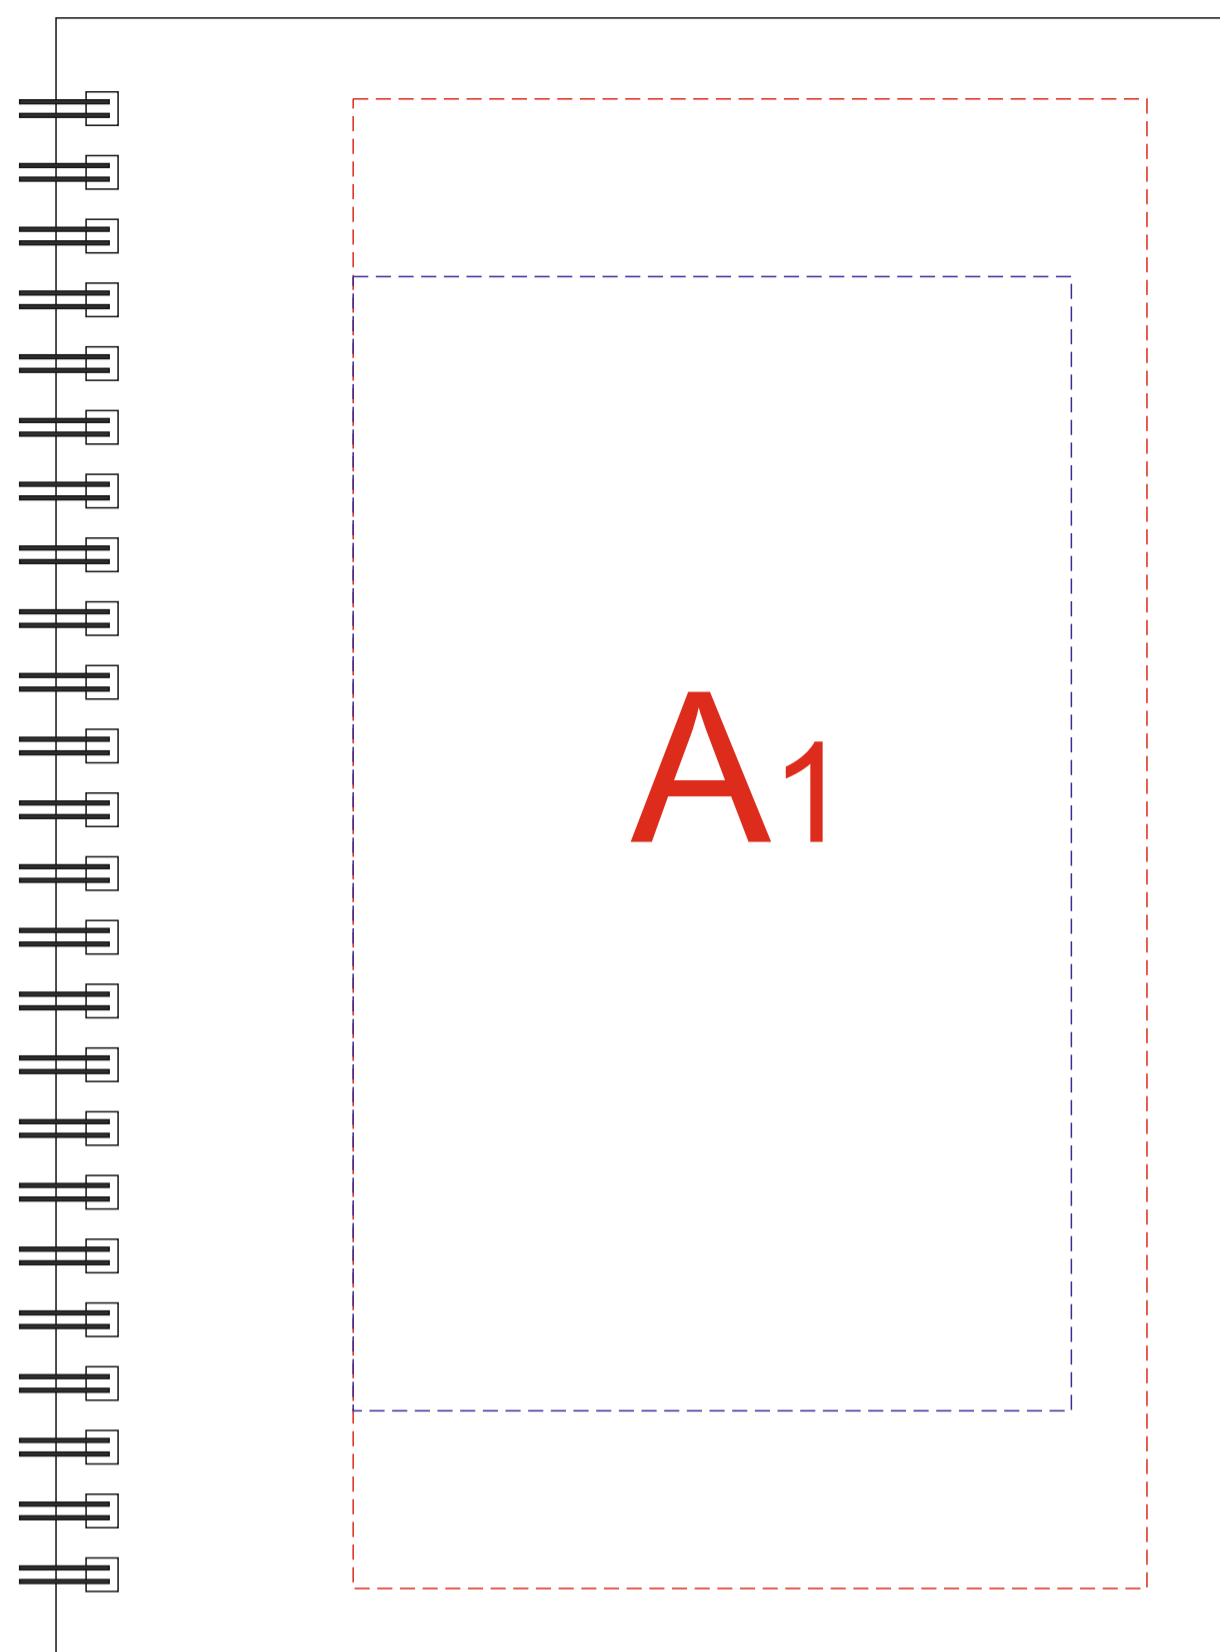

Арт. NB8052S

лицо

оборот

A	Вид нанесения	Макс площадь (Ш*В)
	Тампопечать	45x45мм
	Трафаретная печать 1+0	95x150мм
	Тиснение фольга	95x95мм
	DTF (текстиль)	105x197мм

масштаб 1:2