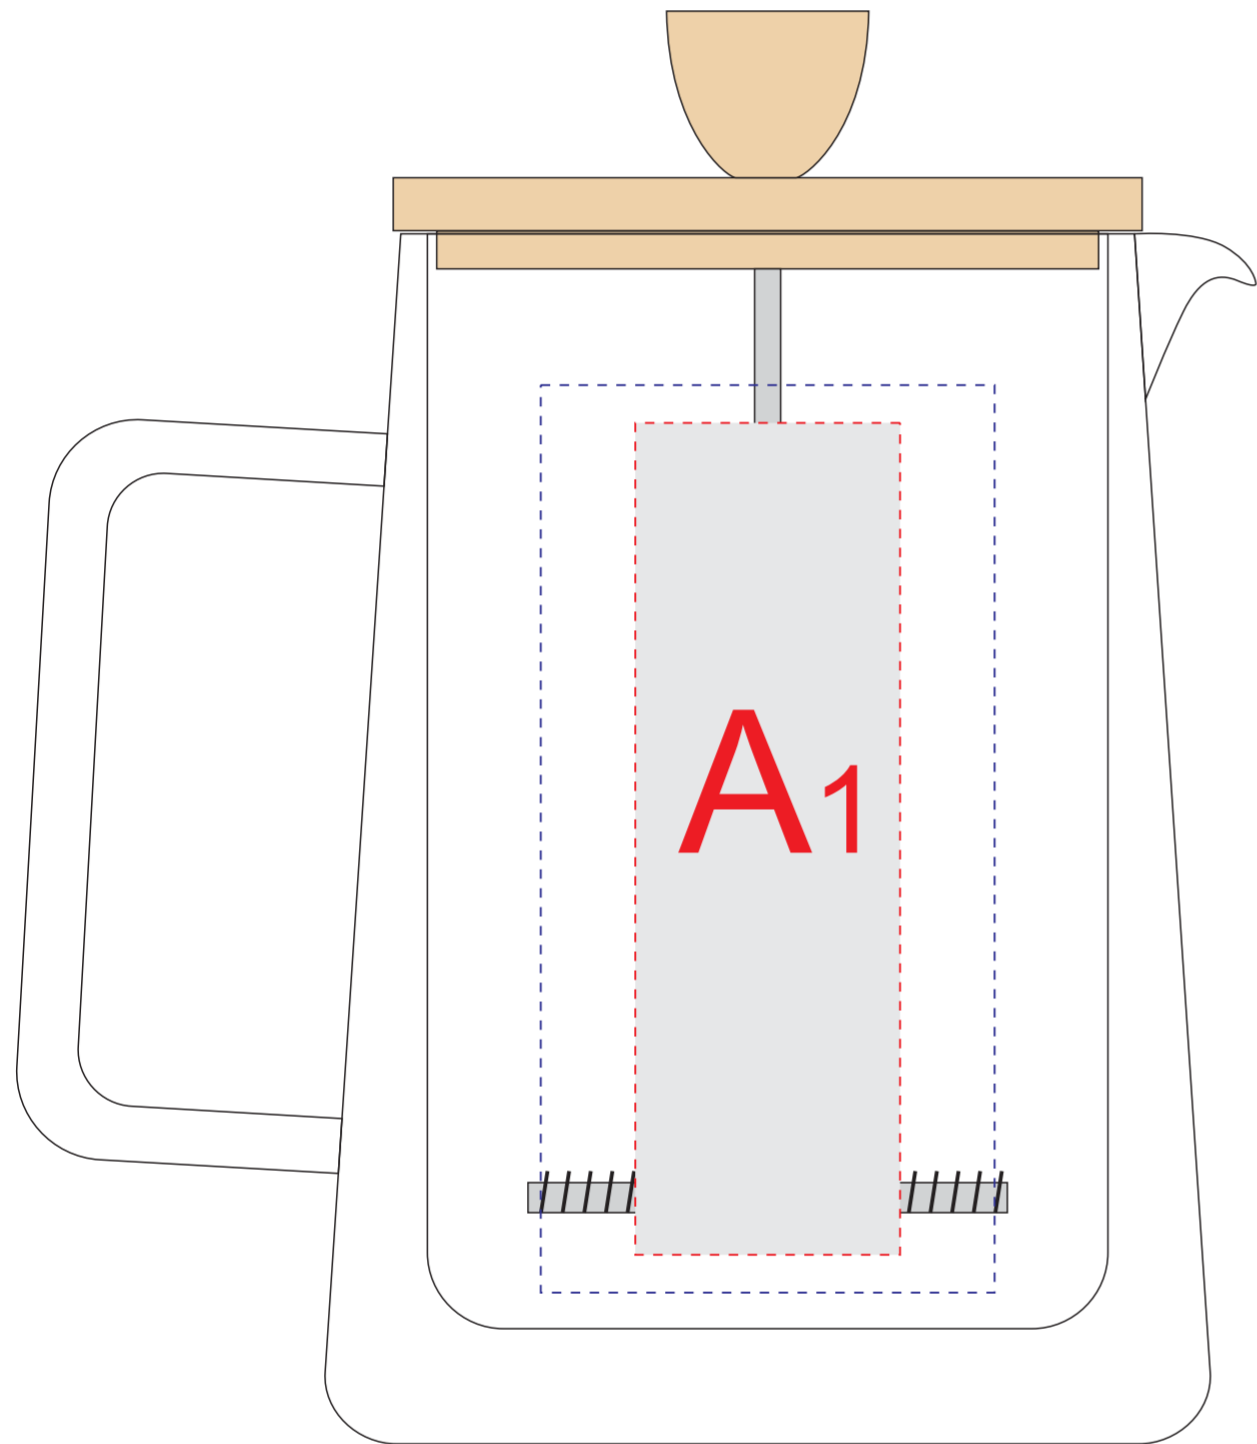

Арт. 828146

сторона 1 (ручка слева)

сторона 2 (ручка справа)

	Вид нанесения	Макс площадь (Ш*В)
A	Тампопечать	35x35мм
	Деколь холодная	60x120мм
	УФ DTF	60x120мм

При выборе нанесения УФ DTF рекомендуем избегать в дизайне больших плашечных элементов