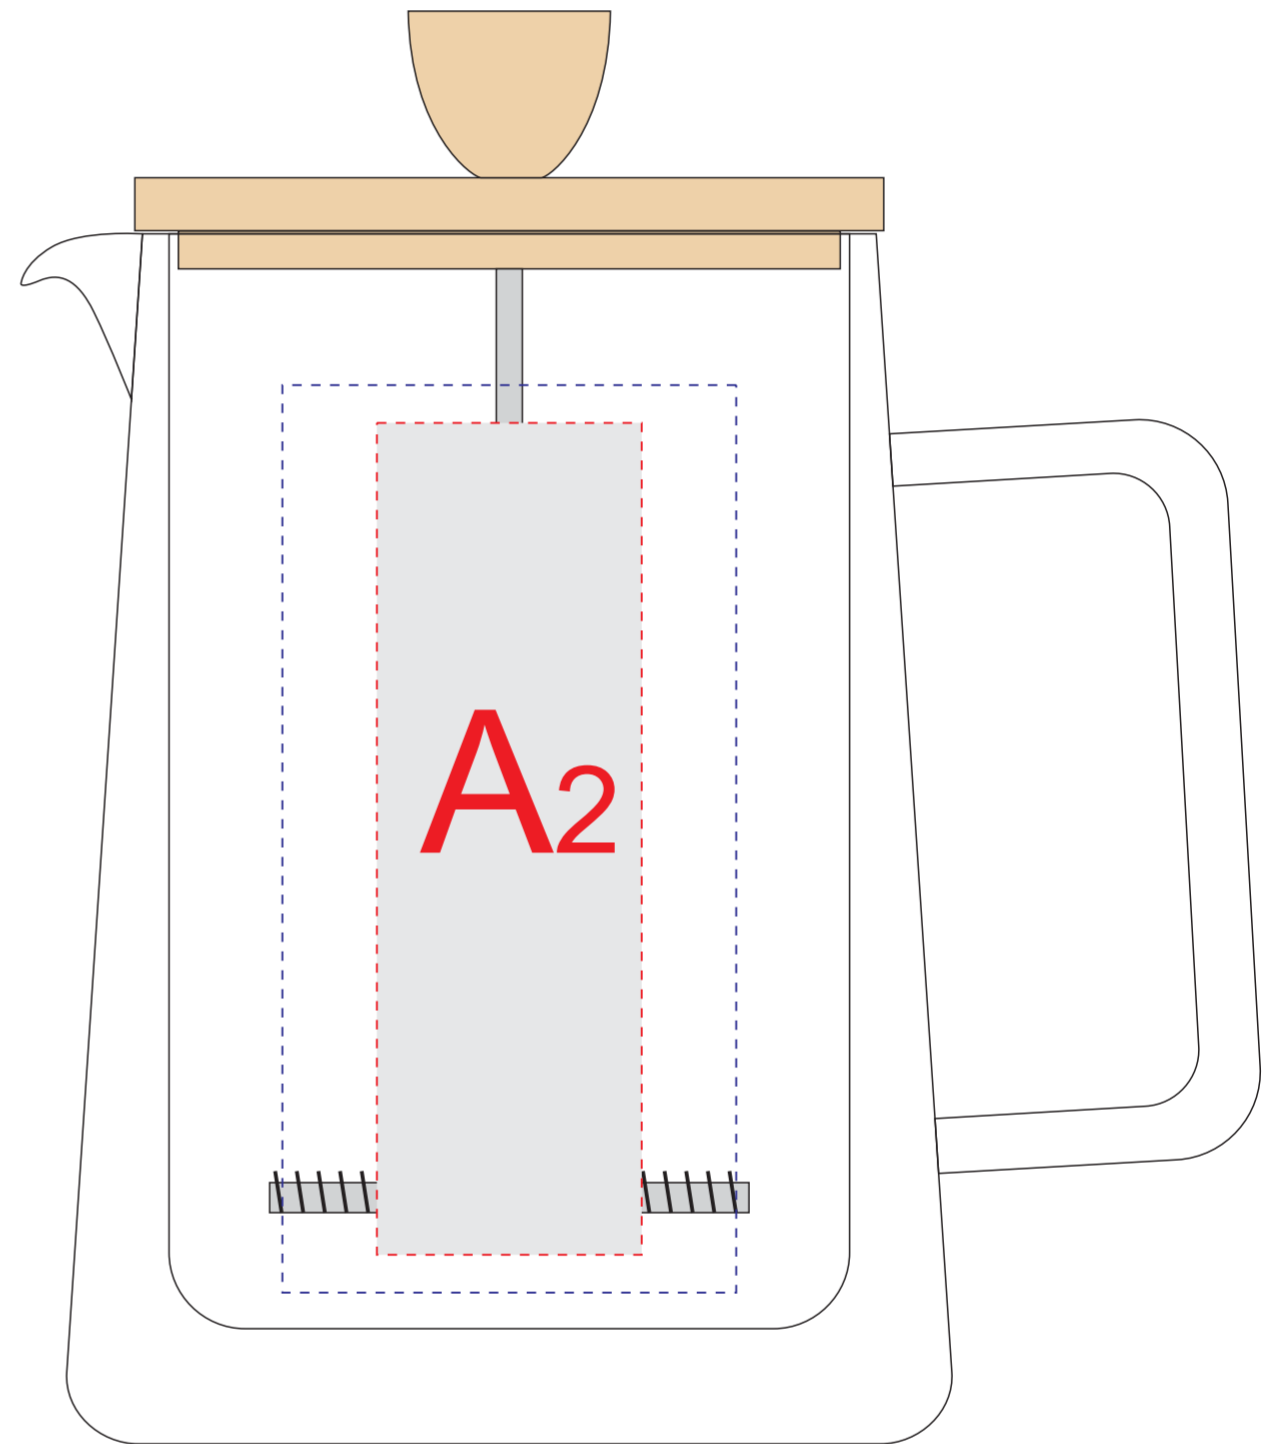

Арт. 828146

сторона 1 (ручка слева)

сторона 2 (ручка справа)

	Вид нанесения	Макс площадь (Ш*В)
A	Тампопечать	35x35мм
	Деколь холодная	60x120мм
	УФ DTF	60x120мм

При выборе нанесения УФ DTF рекомендуем избегать в дизайне больших плашечных элементов