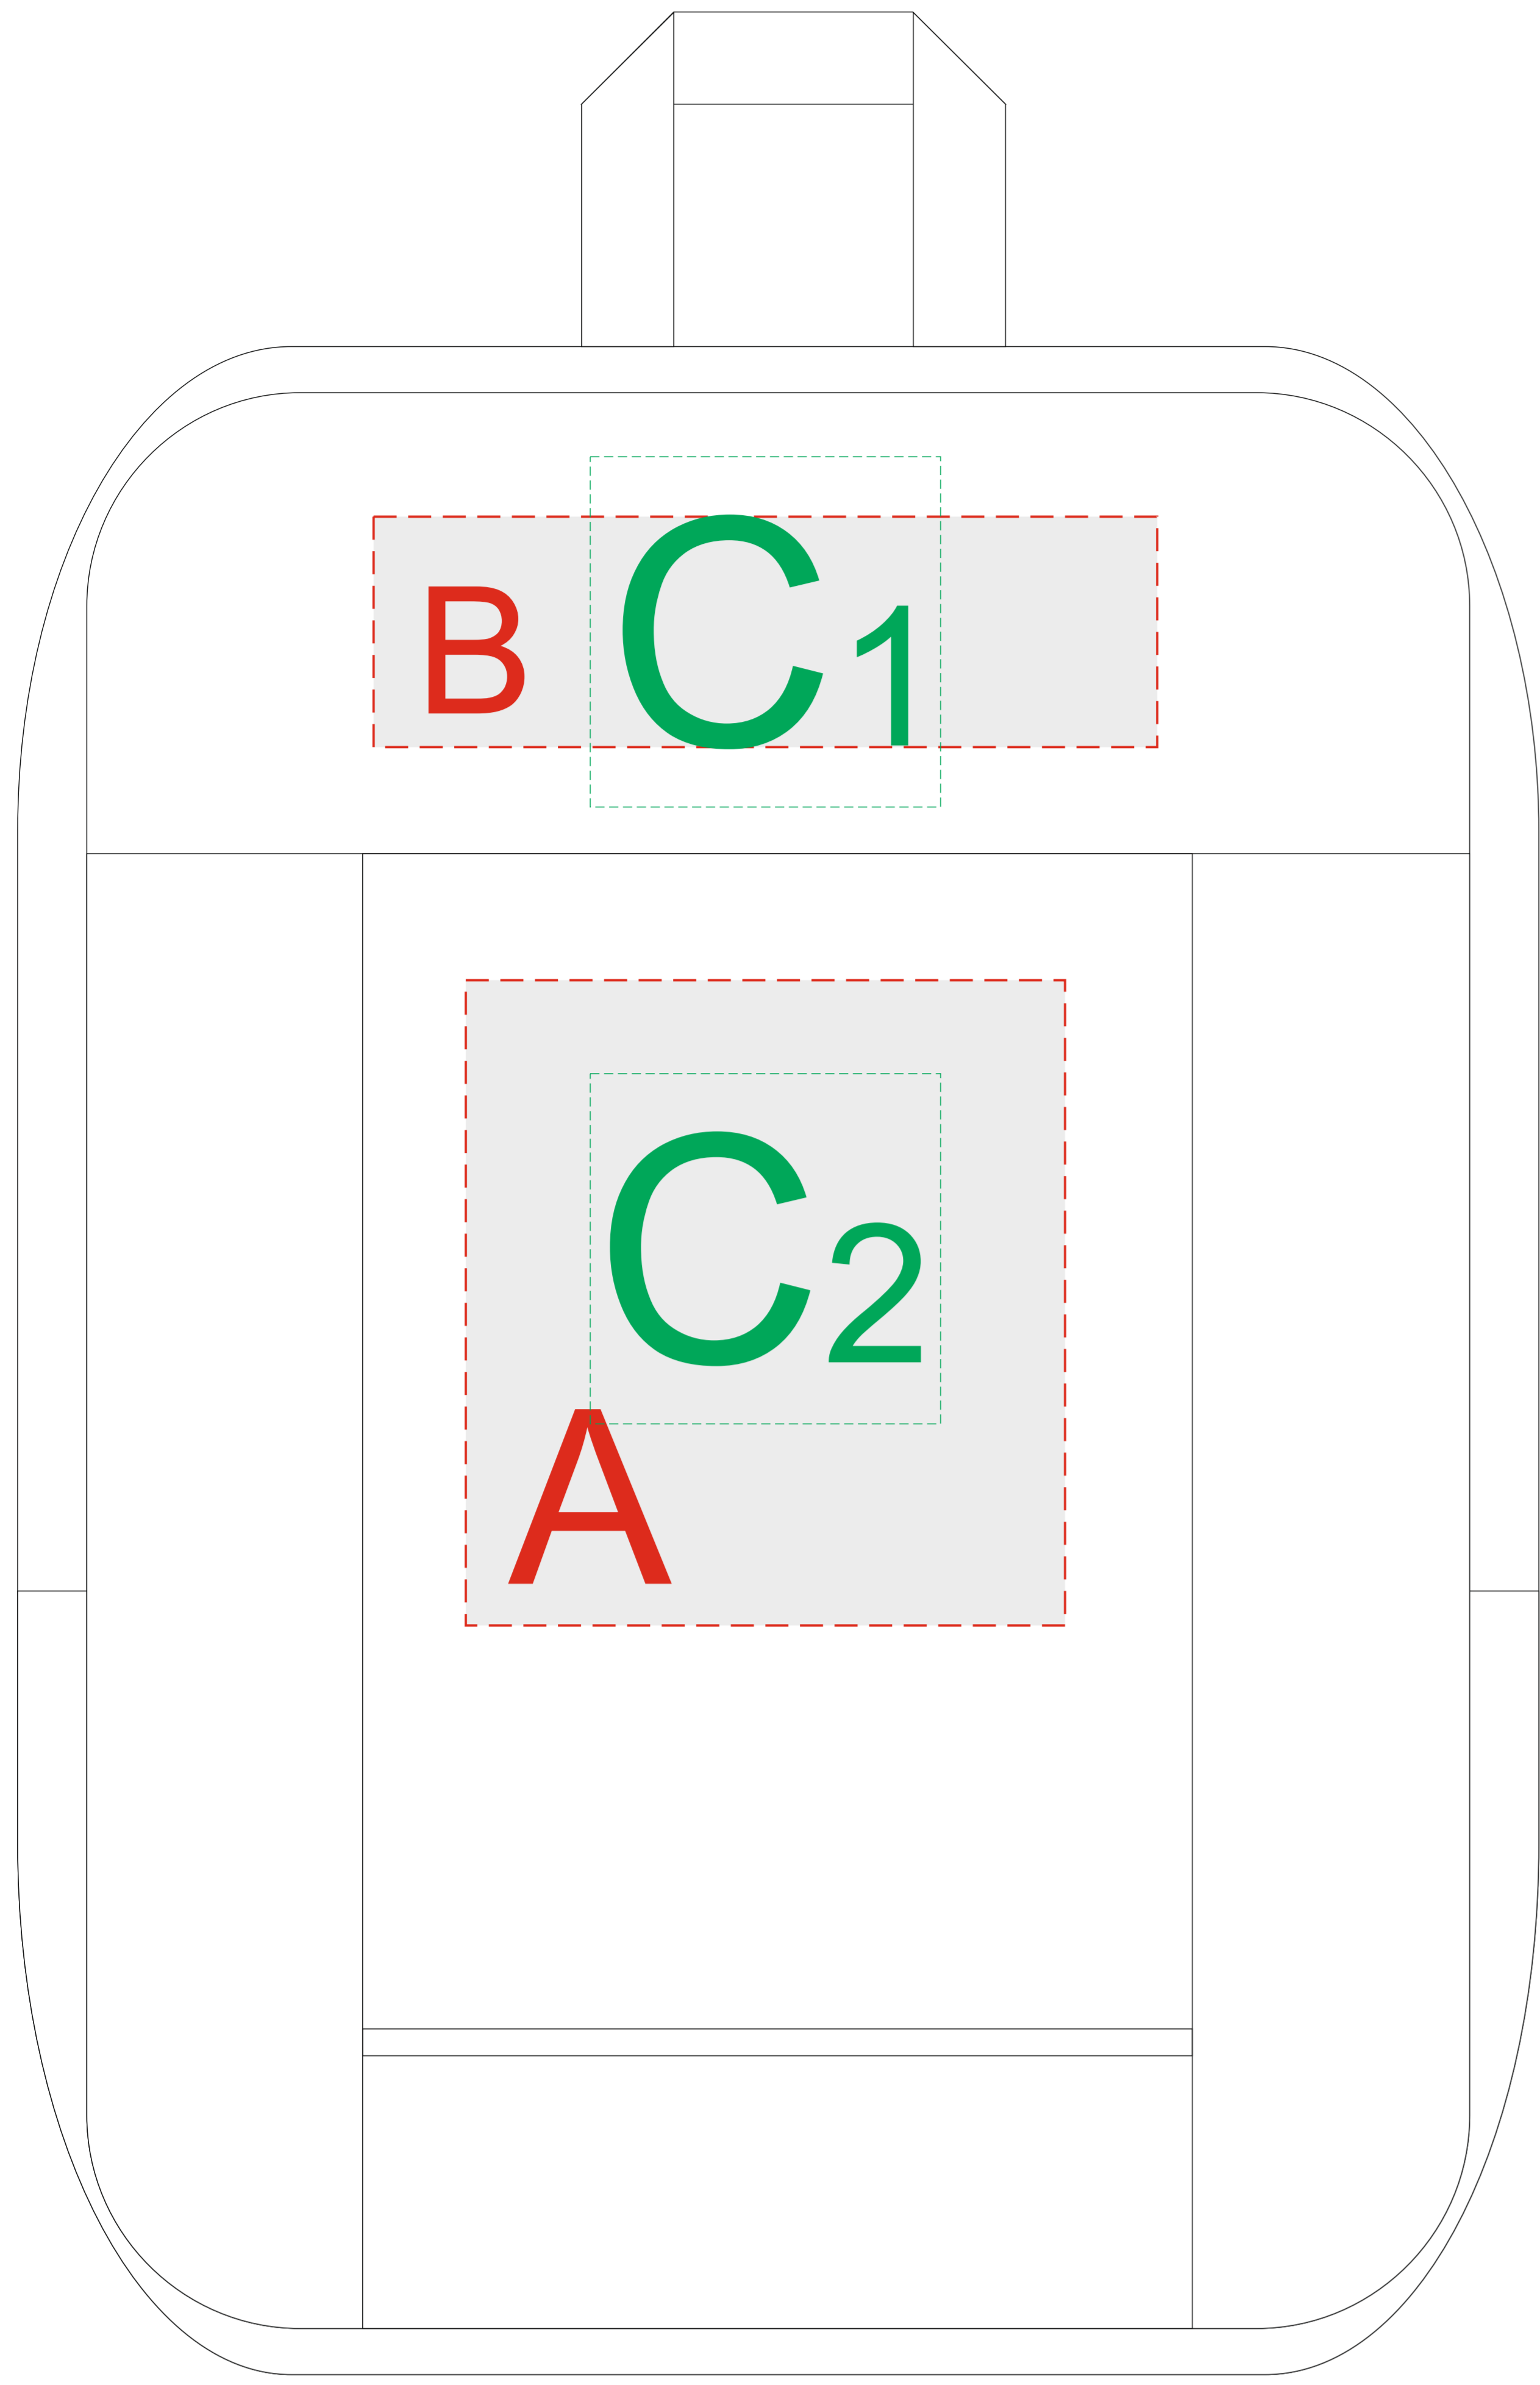

лицо

оборот

A	Вид нанесения	Макс площадь (Ш*В)
	Термотрансфер	130x140мм
	ПАТЧ 3D	75x75мм

B	Вид нанесения	Макс площадь (Ш*В)
	Термотрансфер	170x50мм
	ПАТЧ 3D	50x50мм

C	Вид нанесения	Макс площадь (Ш*В)
	Патч	76x76мм

D	Вид нанесения	Макс площадь (Ш*В)
	Термотрансфер	35x100мм
	ПАТЧ 3D	35x35мм