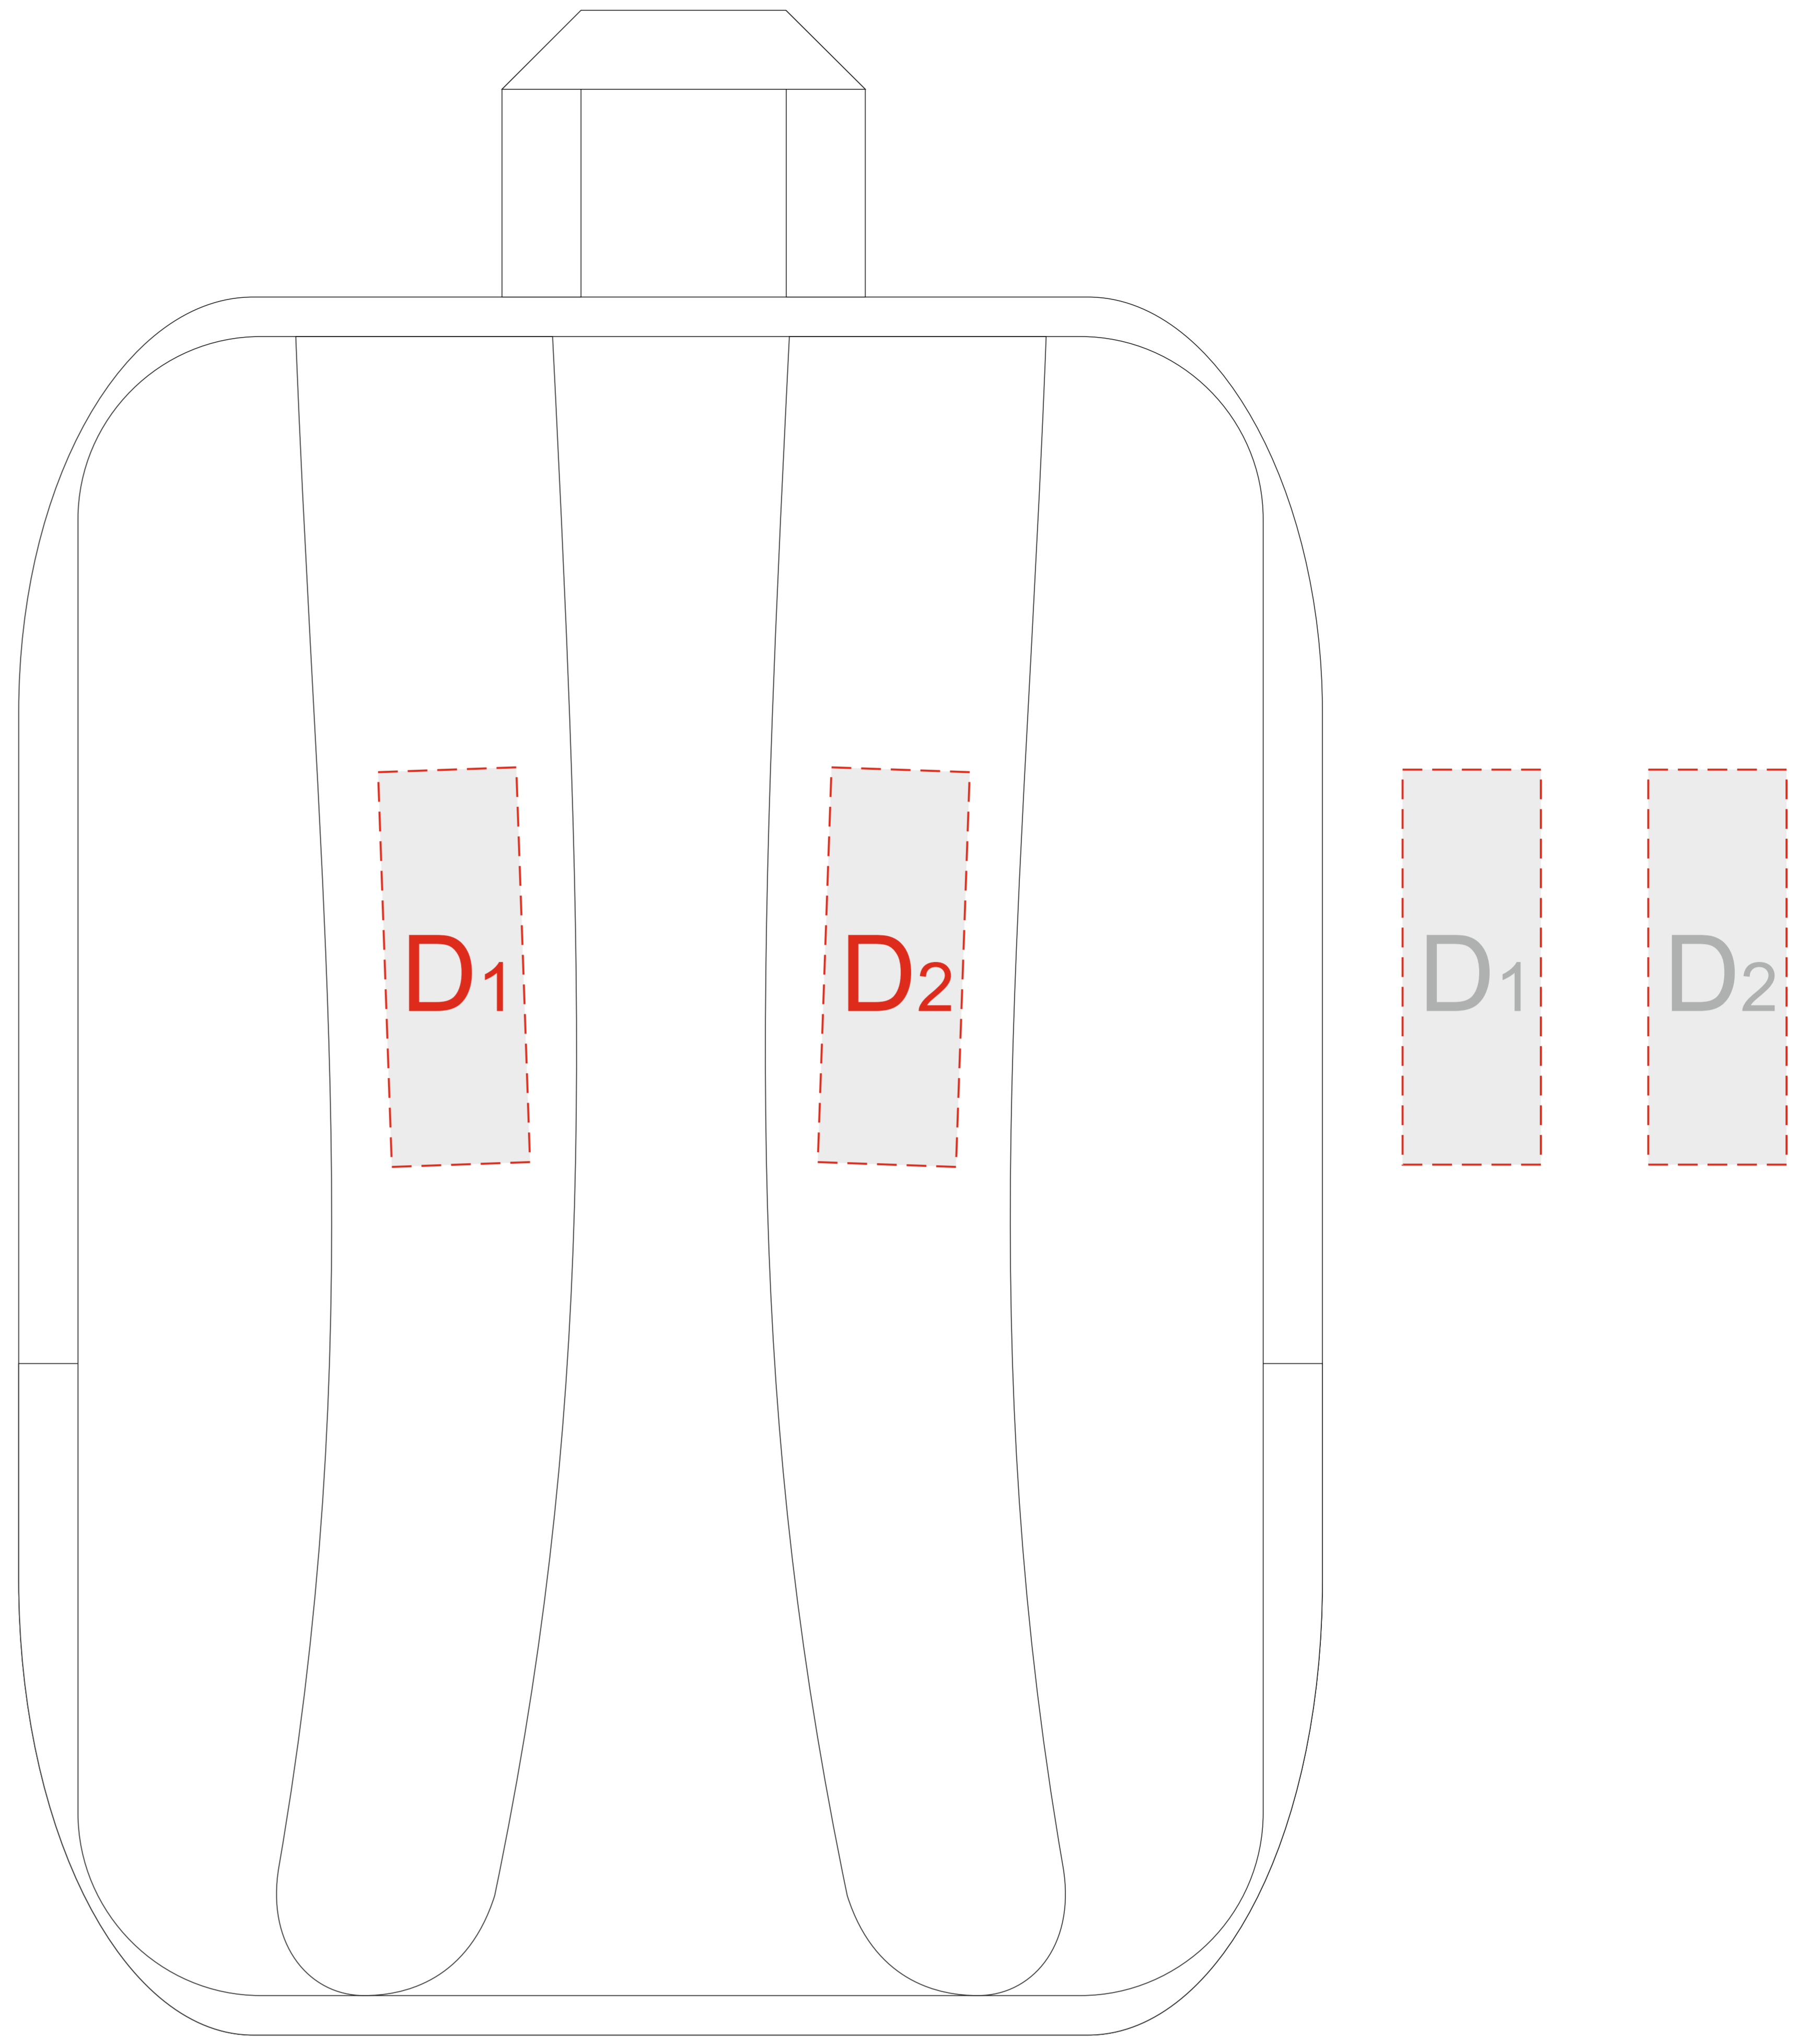

лицо

оборот

A	Вид нанесения	Макс площадь (Ш*В)
	Термотрансфер	130x140мм
	ПАТЧ 3D	75x75мм

B	Вид нанесения	Макс площадь (Ш*В)
	Термотрансфер	170x50мм
	ПАТЧ 3D	50x50мм

C	Вид нанесения	Макс площадь (Ш*В)
	Патч	76x76мм

D	Вид нанесения	Макс площадь (Ш*В)
	Термотрансфер	35x100мм
	ПАТЧ 3D	35x35мм