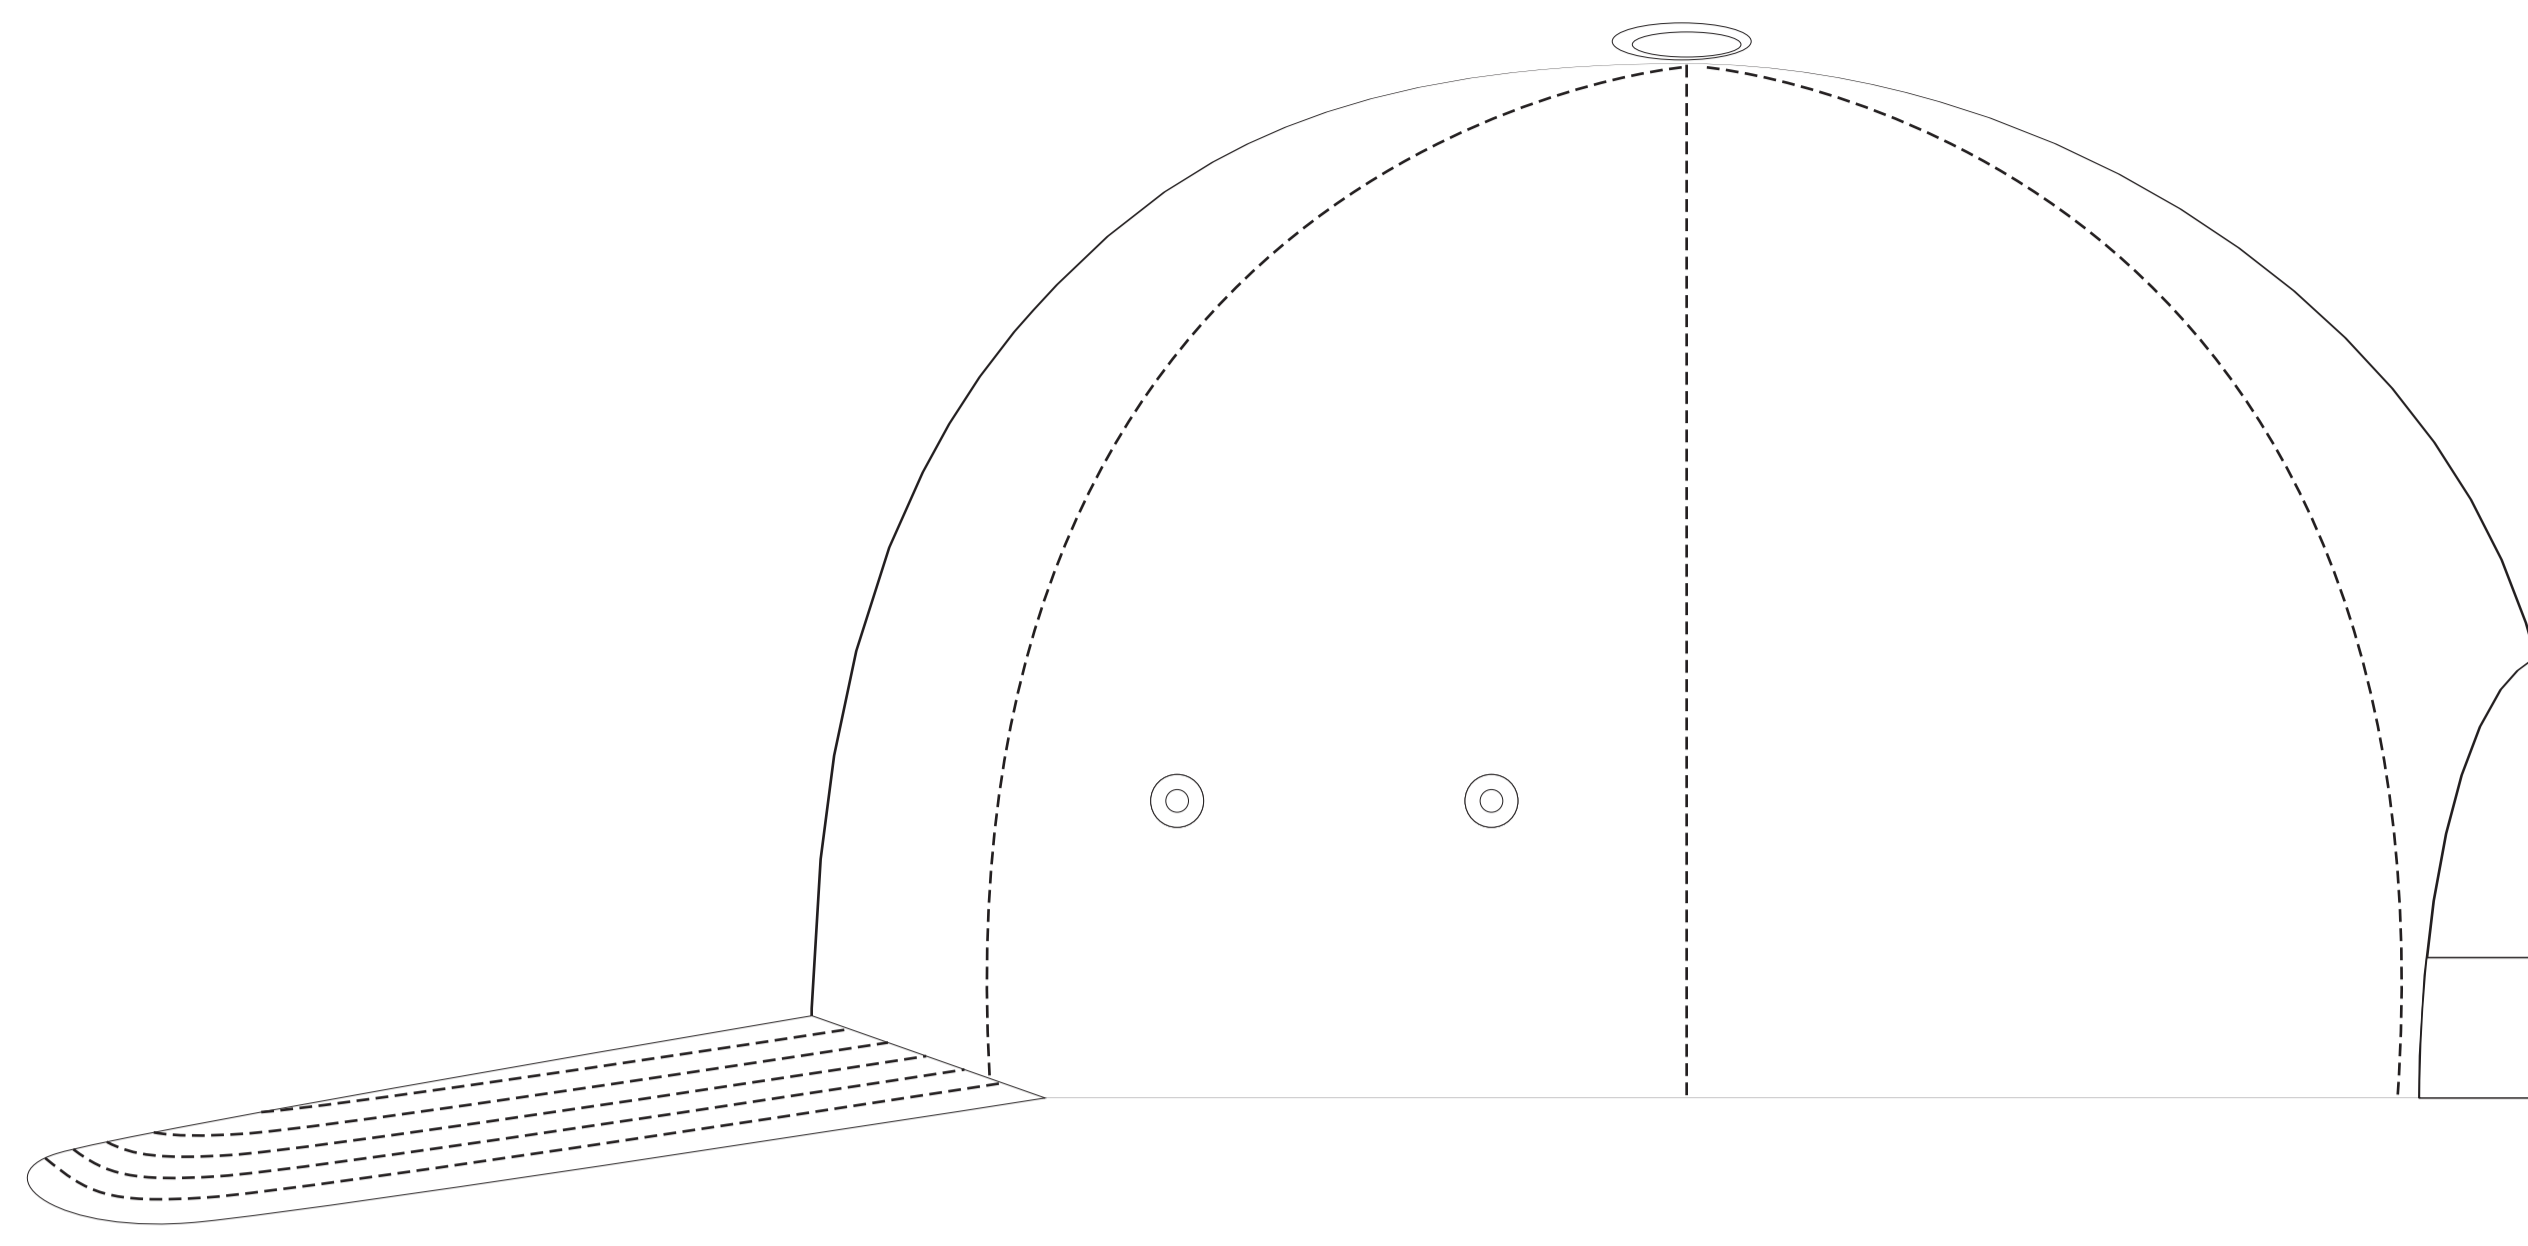

вид спереди

левый бок

правый бок

Внимание! При вышивке рекомендуем избегать попадания тонких элементов дизайна на швы изделия.

A	Вид нанесения	Макс площадь (Ш*В)
	Термотрансфер	50x45мм
	DTF (текстиль)	50x45мм
	Вышивка	50x45мм

B	Вид нанесения	Макс площадь (Ш*В)
	Вышивка	120x50мм

КАСТОМИЗАЦИЯ

A	Вид нанесения	Макс площадь (Ш*В)
	Флекстран	50x45мм