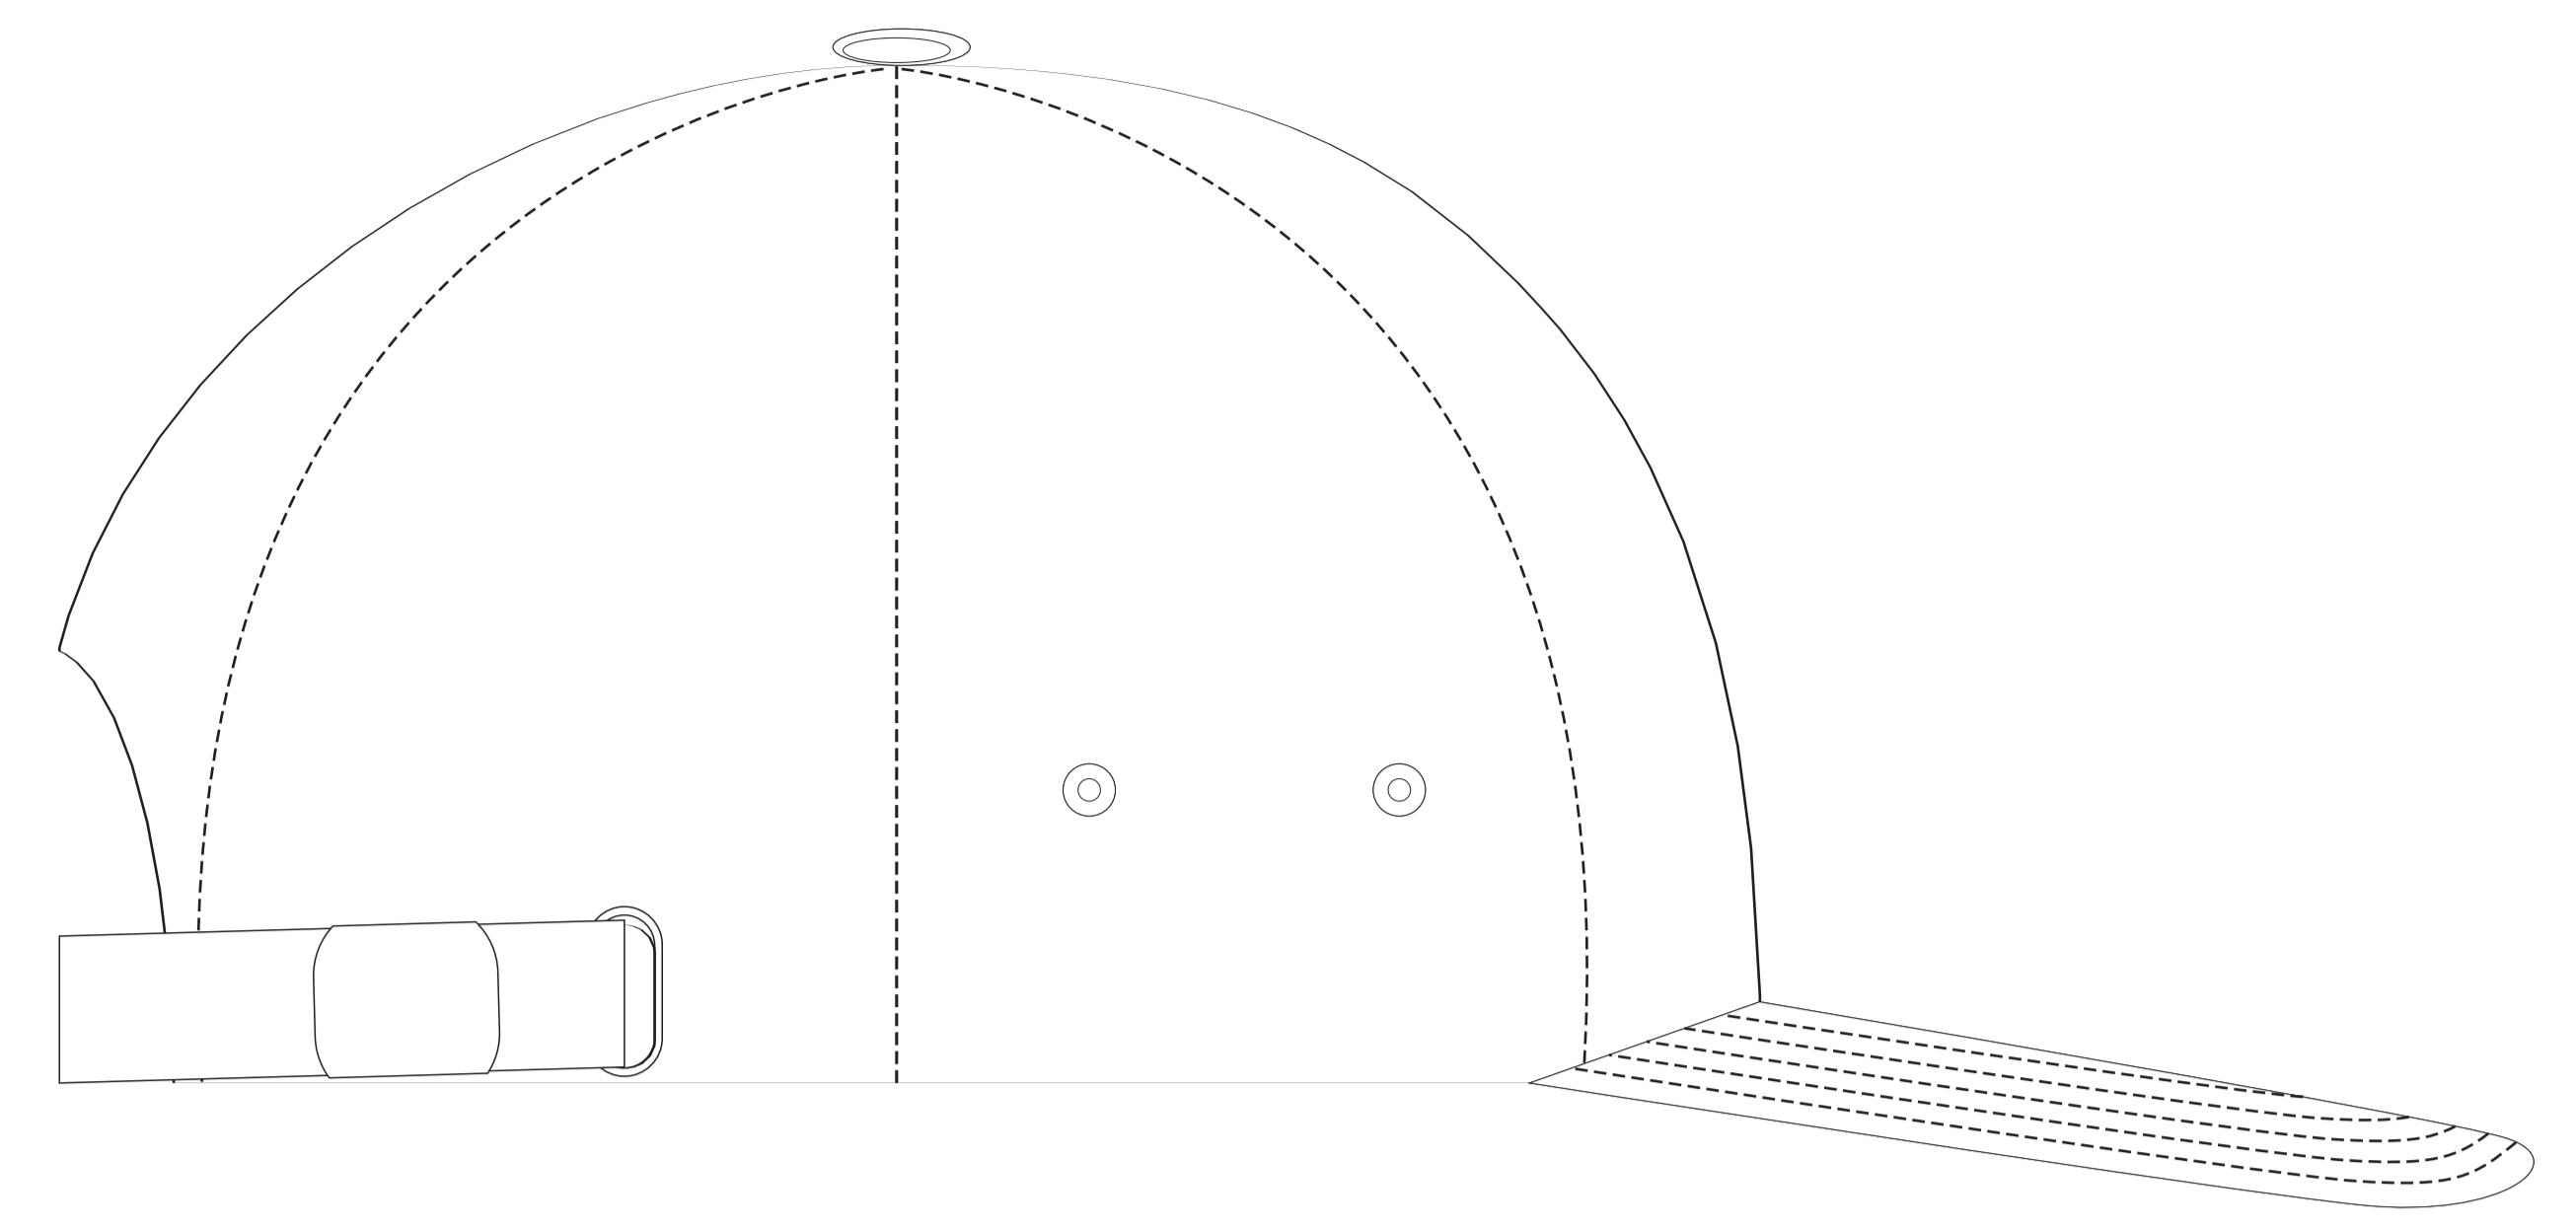

вид спереди

левый бок

правый бок

Внимание! При вышивке рекомендуем избегать попадания тонких элементов дизайна на швы изделия.

A	Вид нанесения	Макс площадь (Ш*В)
	Термотрансфер	50x45мм
	DTF (текстиль)	50x45мм
	Вышивка	50x45мм

B	Вид нанесения	Макс площадь (Ш*В)
	Вышивка	120x50мм

КАСТОМИЗАЦИЯ

A	Вид нанесения	Макс площадь (Ш*В)
	Флекстран	50x45мм