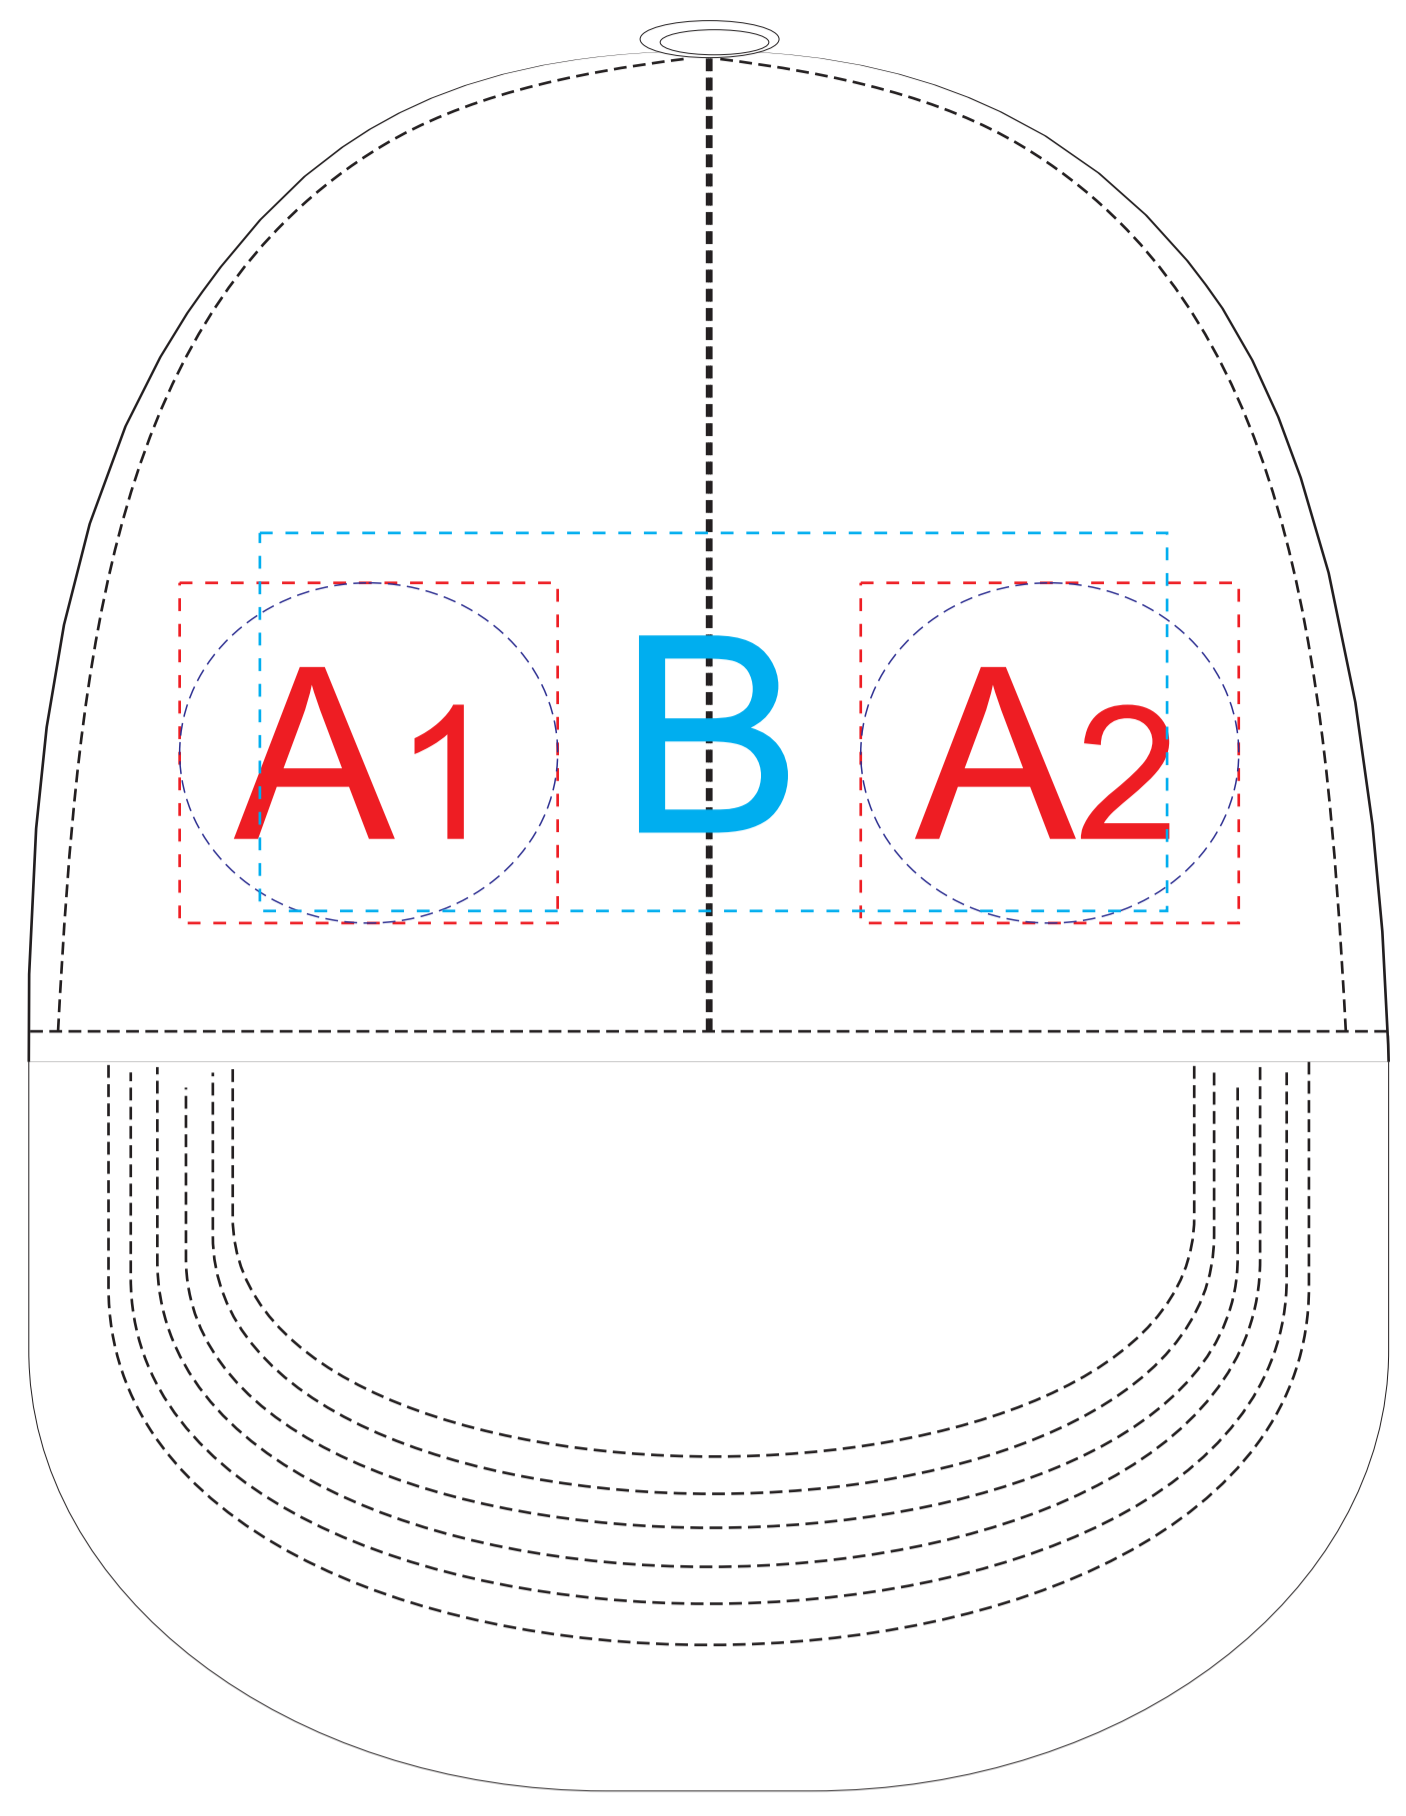

вид спереди

левый бок

правый бок

Внимание! При вышивке рекомендуем избегать попадания тонких элементов дизайна на швы изделия.

A	Вид нанесения	Макс площадь (Ш*В)
	Термотрансфер	50x45мм
	DTF (текстиль)	50x45мм
	Вышивка	50x45мм

B	Вид нанесения	Макс площадь (Ш*В)
	Вышивка	120x50мм

КАСТОМИЗАЦИЯ

A	Вид нанесения	Макс площадь (Ш*В)
	Флекстран	50x45мм