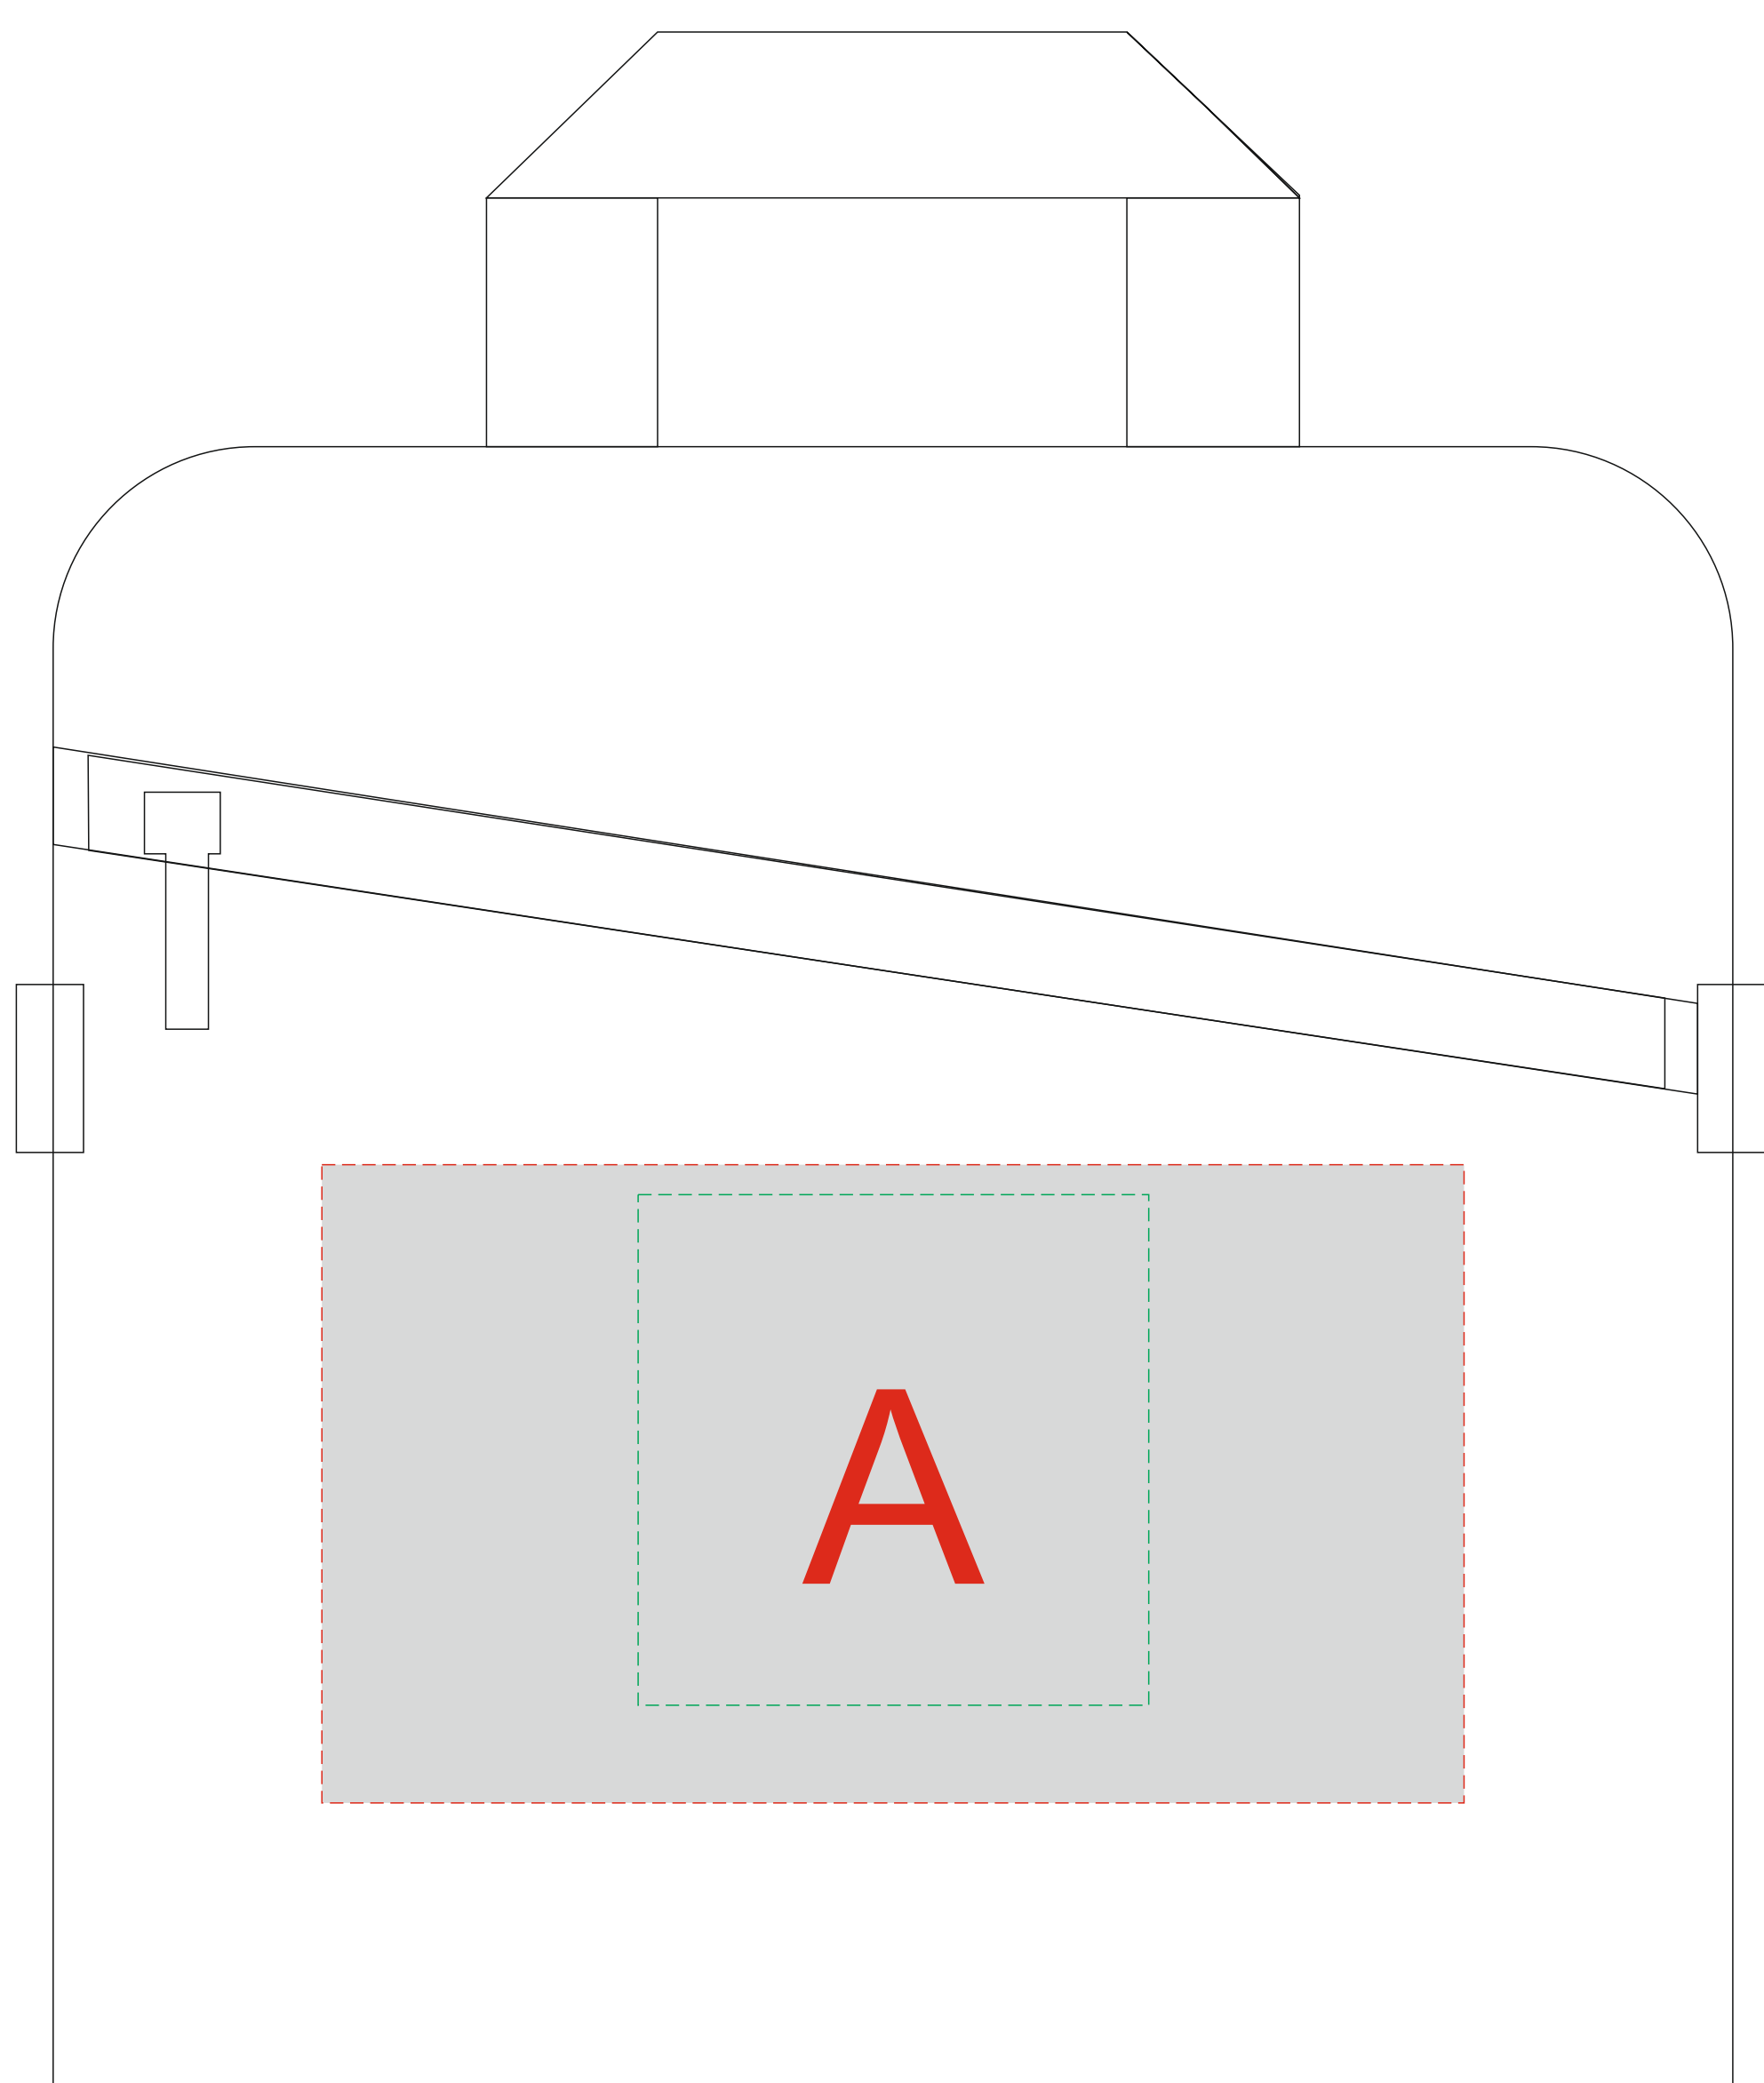

Арт. 9386

сторона 1

сторона 2

А	Вид нанесения	Макс площадь (Ш*В)
	Термотрансфер	170x95мм
	DTF (текстиль)	170x130мм
	Патч	76x76мм
В	Вид нанесения	Макс площадь (Ш*В)
	Термотрансфер	170x160мм
	DTF (текстиль)	170x130мм

Масштаб 1:2