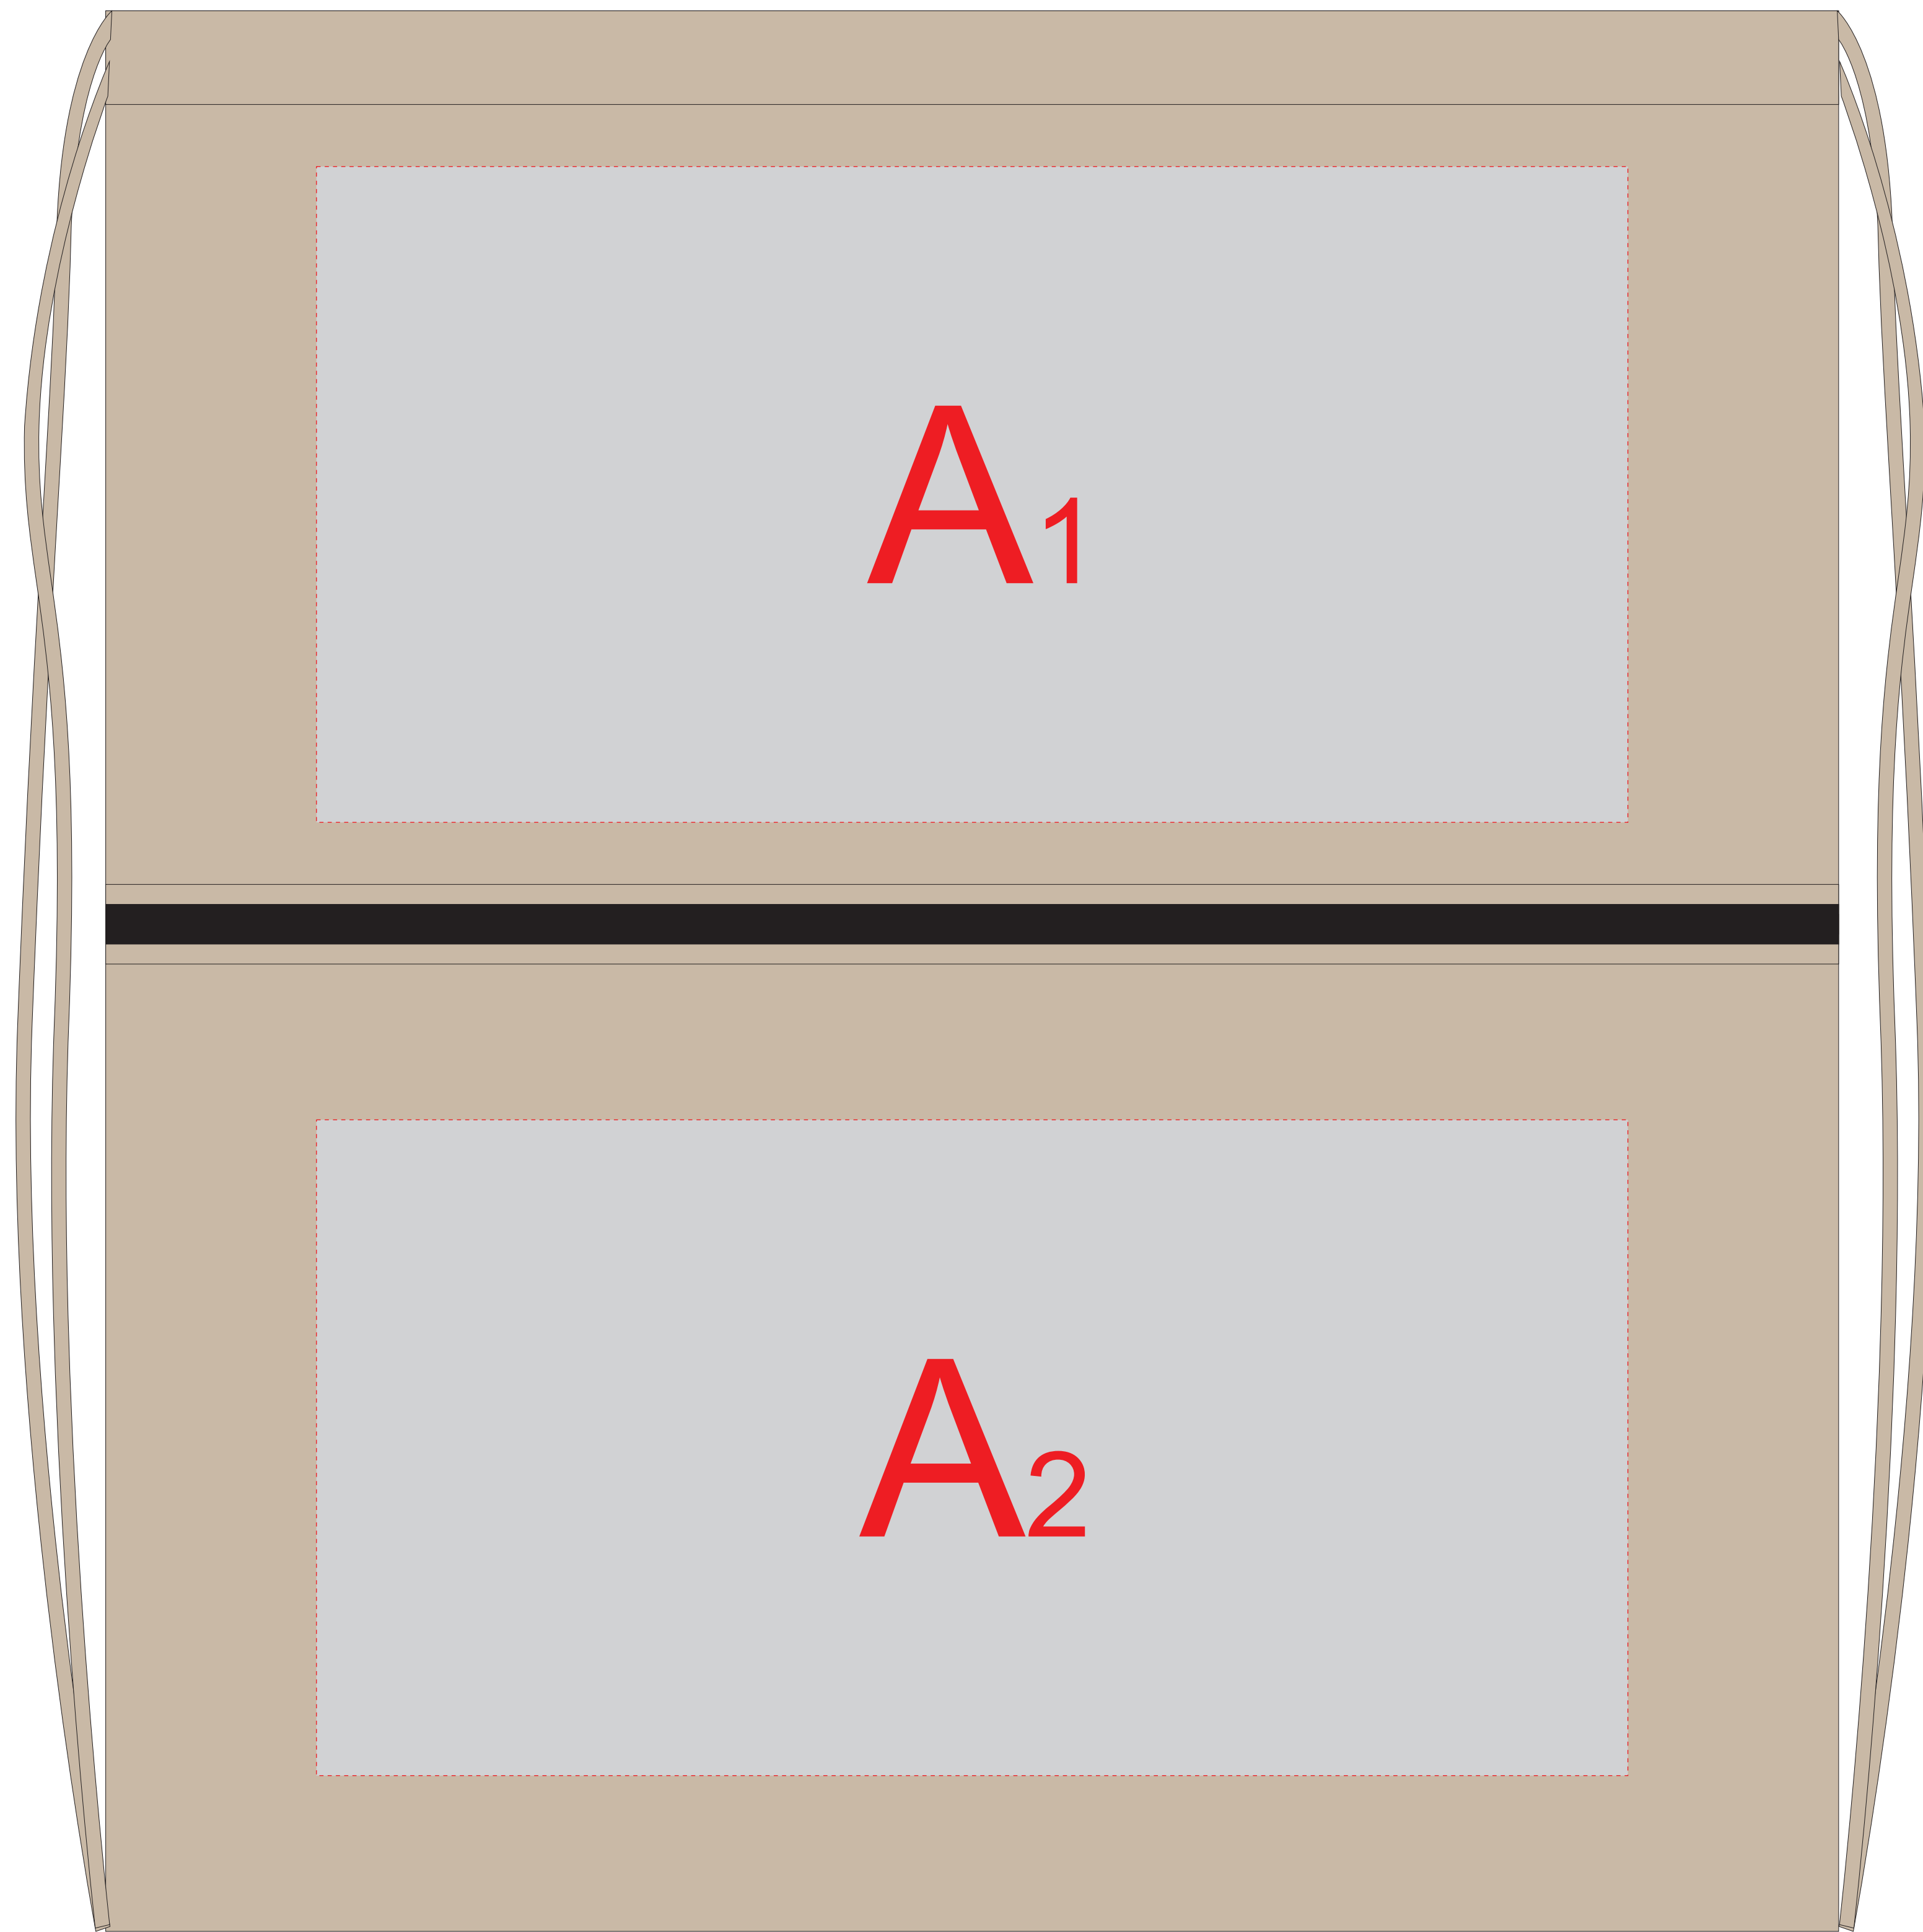

Лицо

Оборот

A	Вид нанесения	Макс площадь (Ш*В)
	Термотрансфер	280x140мм
	Трафаретная печать	280x140мм
	DTF (текстиль)	280x140мм

B	Вид нанесения	Макс площадь (Ш*В)
	Термотрансфер	280x300мм
	Трафаретная печать	280x300мм
	DTF (текстиль)	280x300мм