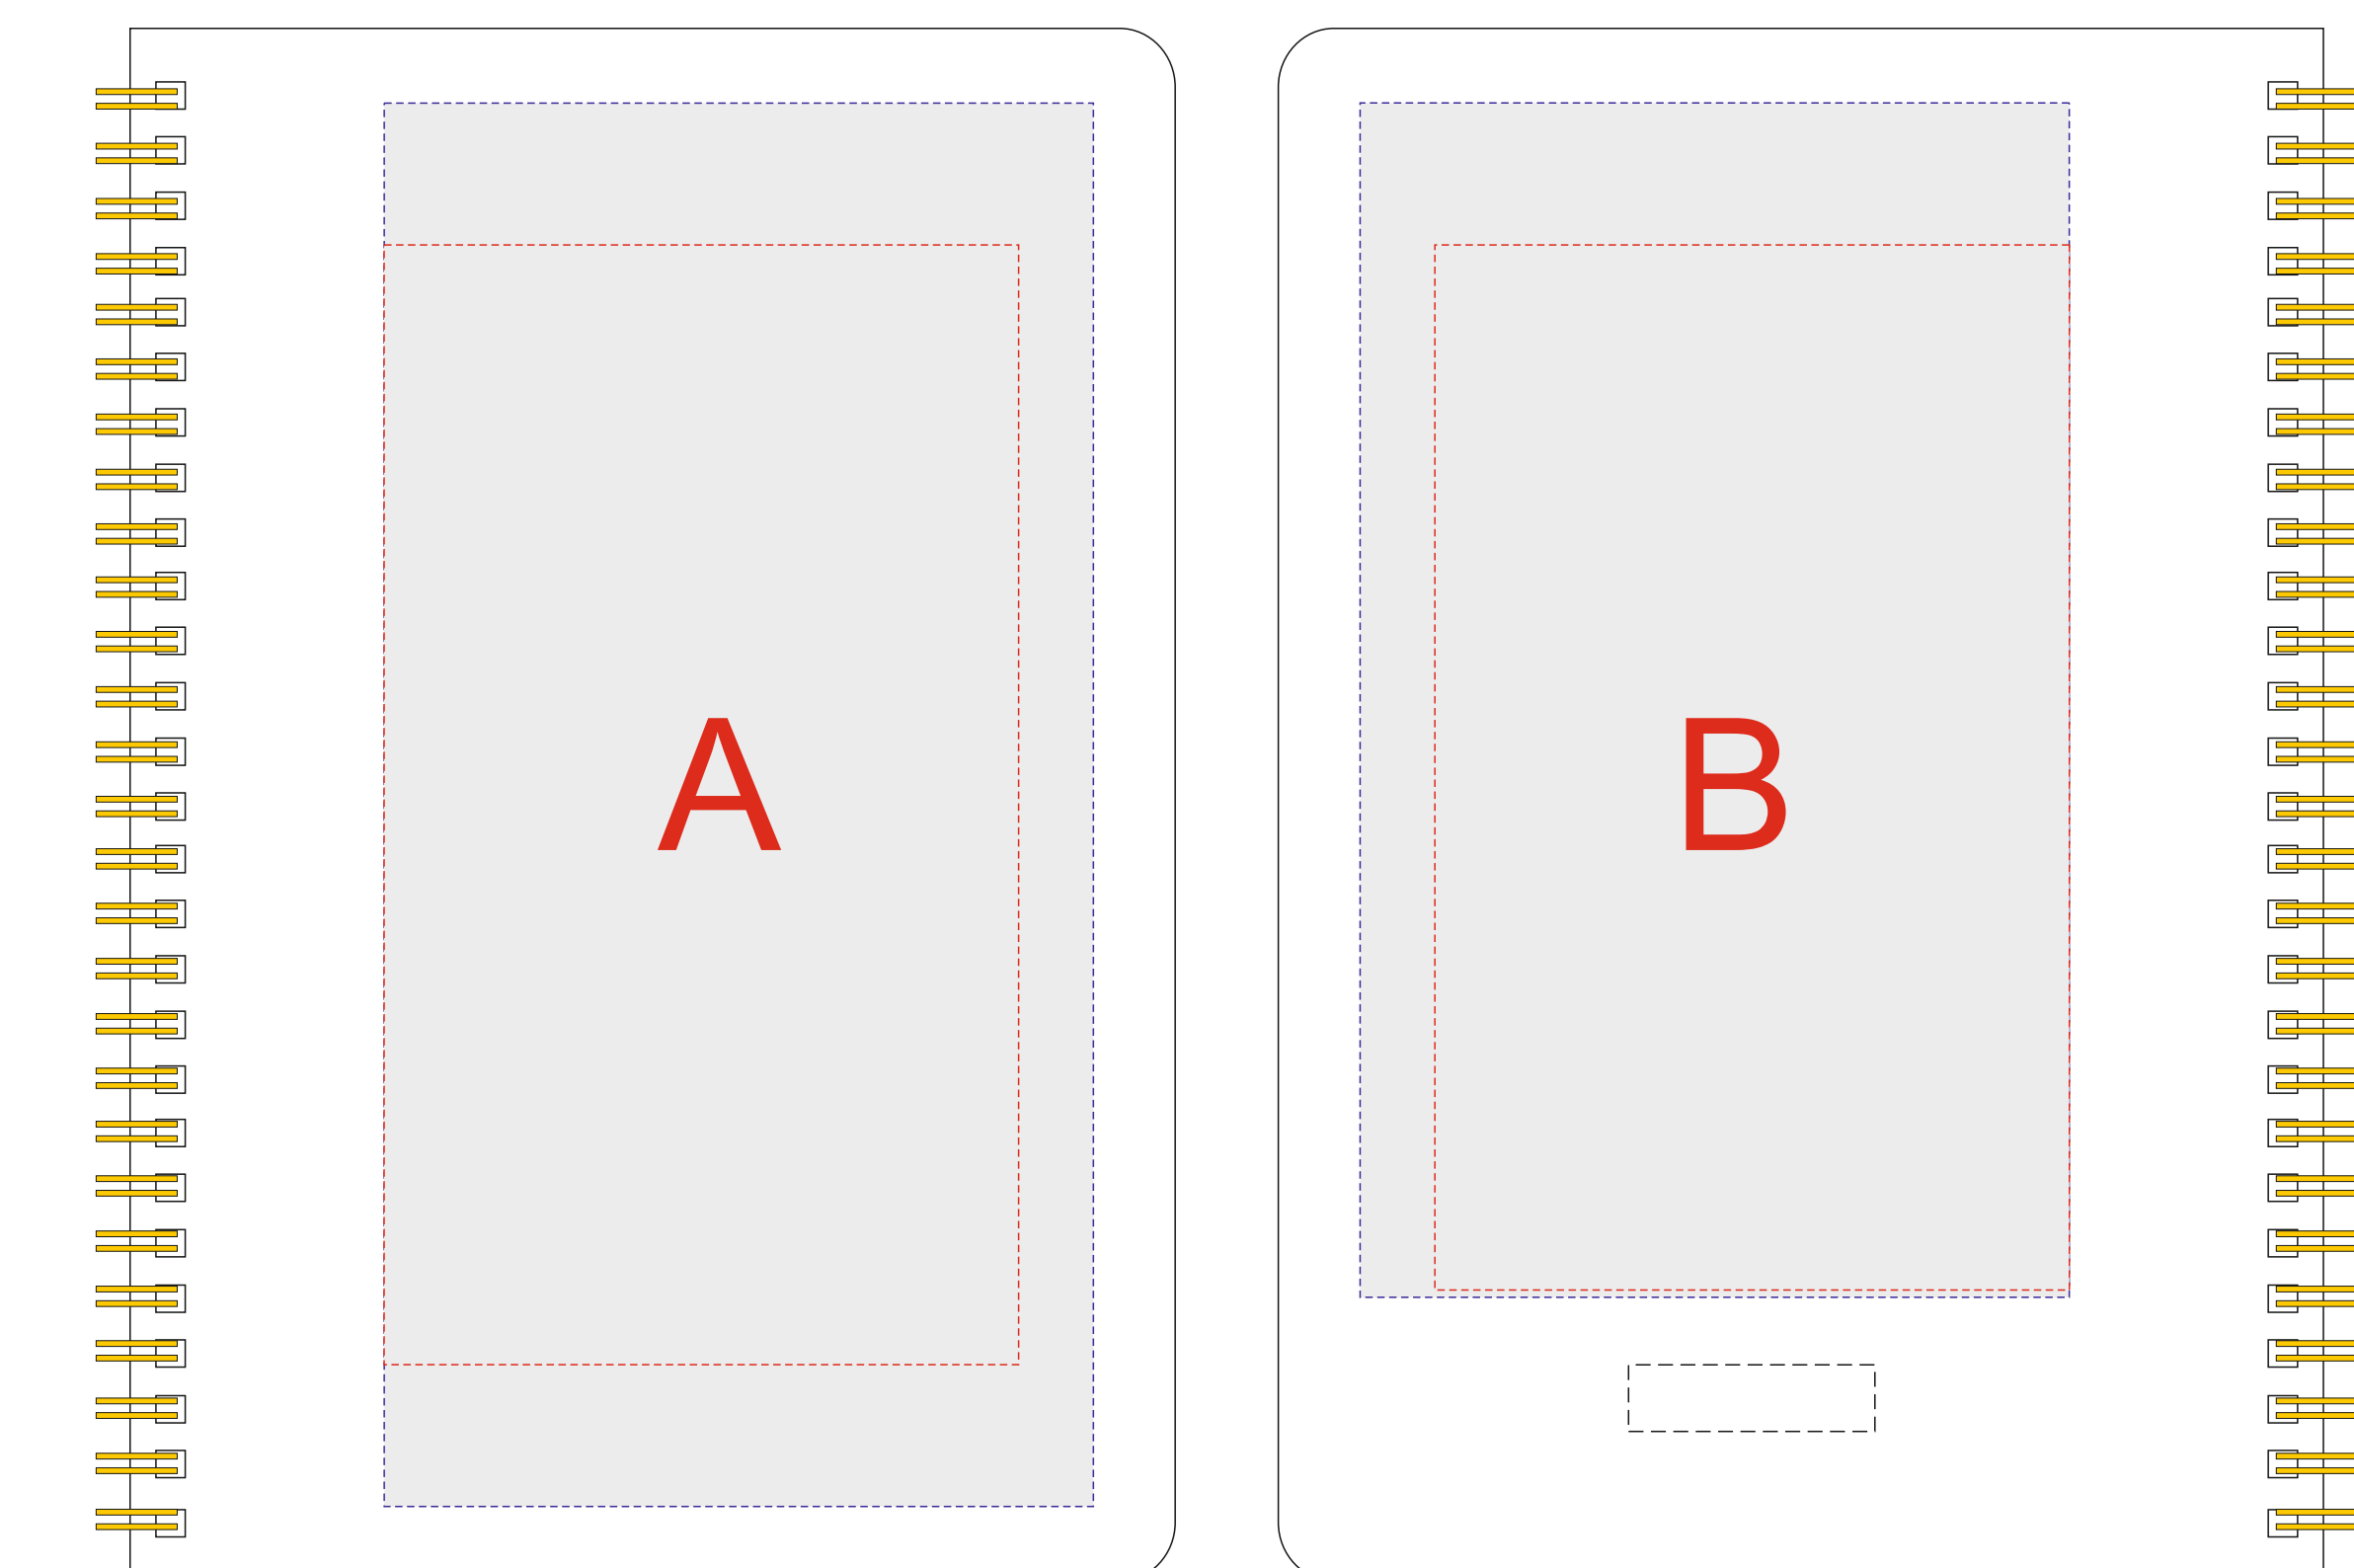

лицо

оборот

Внимание! Из-за особенностей материала, при нанесении методом тампопечати и трафаретной печати, белый цвет мигрирует. Рекомендуемые цвета нанесения - черный, серебро, золото. При нанесении методом тампопечати и трафаретной печати печать белым цветом необходимо согласовывать через сигнальный образец.

| A | Вид нанесения          | Макс площадь (Ш*В) |
|---|------------------------|--------------------|
|   | Тампопечать            | 45x45мм            |
|   | Трафаретная печать 1+0 | 85x150мм           |
|   | Тиснение фольга        | 95x95мм            |
|   | DTF (текстиль)         | 95x188мм           |

| B              | Вид нанесения          | Макс площадь (Ш*В) |
|----------------|------------------------|--------------------|
|                | Тампопечать            | 45x45мм            |
|                | Трафаретная печать 1+0 | 85x140мм           |
|                | Тиснение фольга        | 95x95мм            |
| DTF (текстиль) | 95x160мм               |                    |

масштаб 1:2