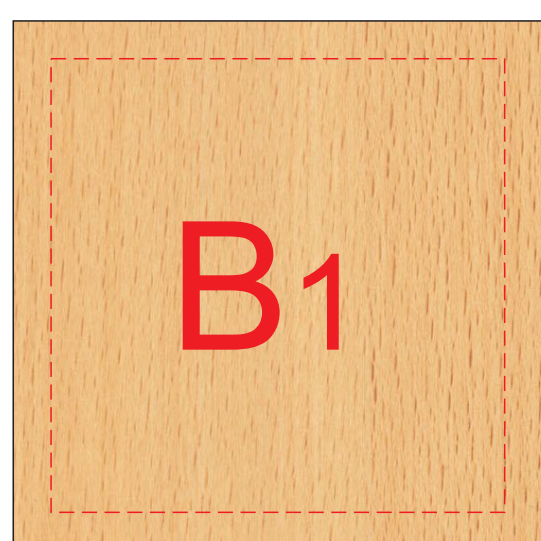

сторона 1

сторона 2

награда в собранном виде
ИЗ ОРДЕРА НЕ УБИРАТЬ!!!

коробка

Внимание! Из-за особенностей деревянной поверхности гравировка будет неоднородной - рекомендуем использовать в макете контурную гравировку. Трафаретная печать возможна только черным цветом.

При уф печати навывлет на одной из боковых сторон акриловой вставки будет напыление краски.

При выборе нанесения УФ DTF рекомендуем избегать в дизайне больших плашечных элементов

A	Вид нанесения	Макс площадь (Ш*В)
	Уф печать	85x200мм
	Трафаретная печать 1+0	60x60мм
	УФ DTF	105x220мм

B	Вид нанесения	Макс площадь (Ш*В)
	Гравировка	60x60мм
	УФ DTF	60x60мм

C	Вид нанесения	Макс площадь (Ш*В)
	Цифровая печать на белой основе	85x200мм

D	Вид нанесения	Макс площадь (Ш*В)
	Уф печать навывлет	105x220мм