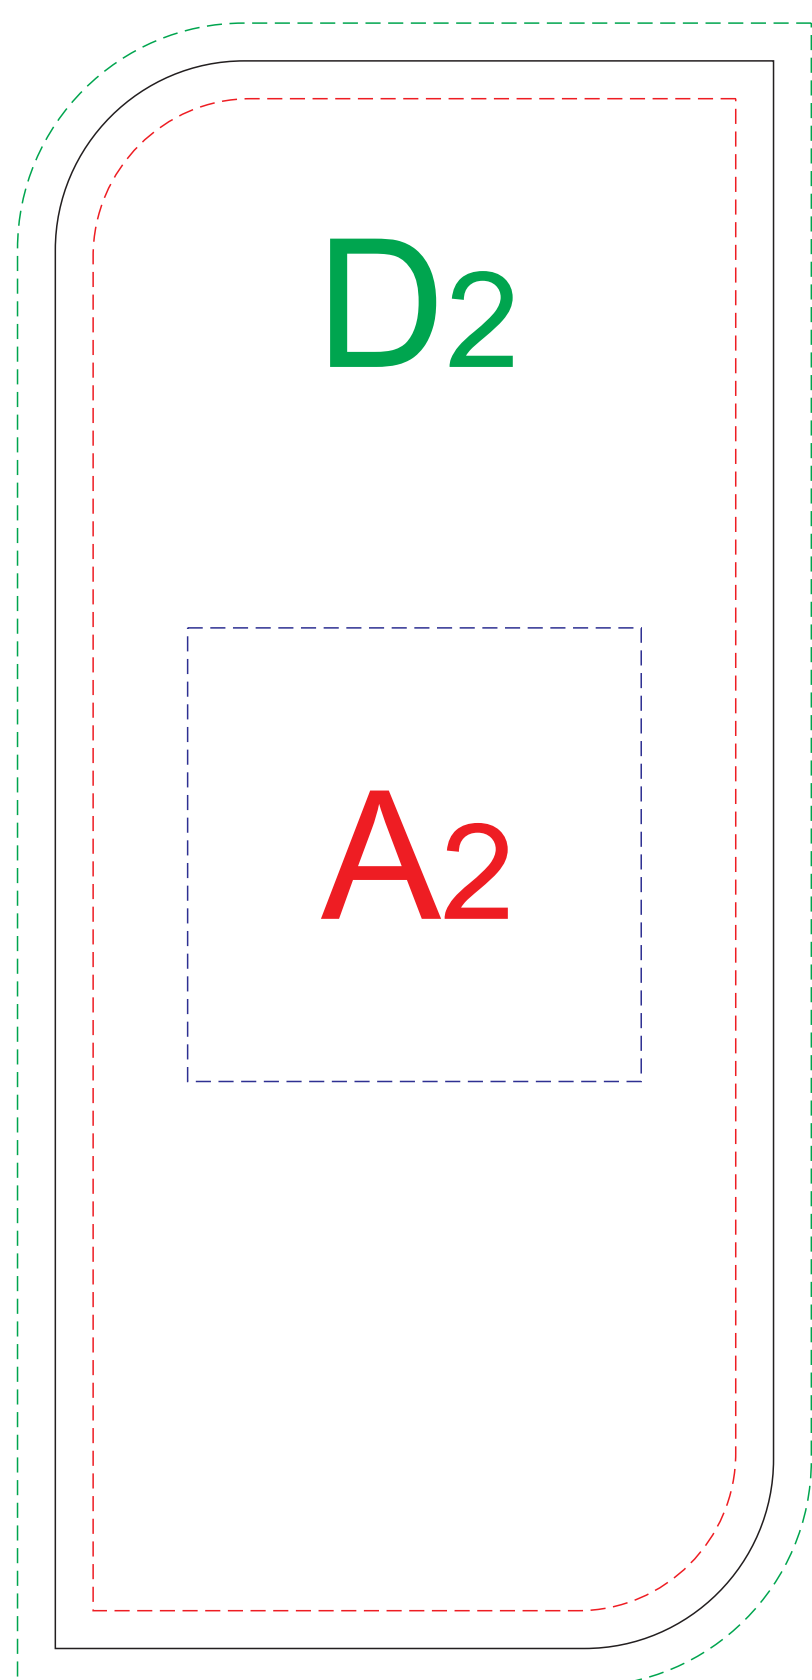

сторона 1

сторона 2

награда в собранном виде
ИЗ ОРДЕРА НЕ УБИРАТЬ!!!

коробка

Внимание! Из-за особенностей деревянной поверхности гравировка будет неоднородной - рекомендуем использовать в макете контурную гравировку. Трафаретная печать возможна только черным цветом.

При уф печати навывлет на одной из боковых сторон акриловой вставки будет напыление краски.

При выборе нанесения УФ DTF рекомендуем избегать в дизайне больших плашечных элементов

A	Вид нанесения	Макс площадь (Ш*В)
	Уф печать	85x200мм
	Трафаретная печать 1+0	60x60мм
	УФ DTF	105x220мм

B	Вид нанесения	Макс площадь (Ш*В)
	Гравировка	60x60мм
	УФ DTF	60x60мм

C	Вид нанесения	Макс площадь (Ш*В)
	Цифровая печать на белой основе	85x200мм

D	Вид нанесения	Макс площадь (Ш*В)
	Уф печать навывлет	105x220мм