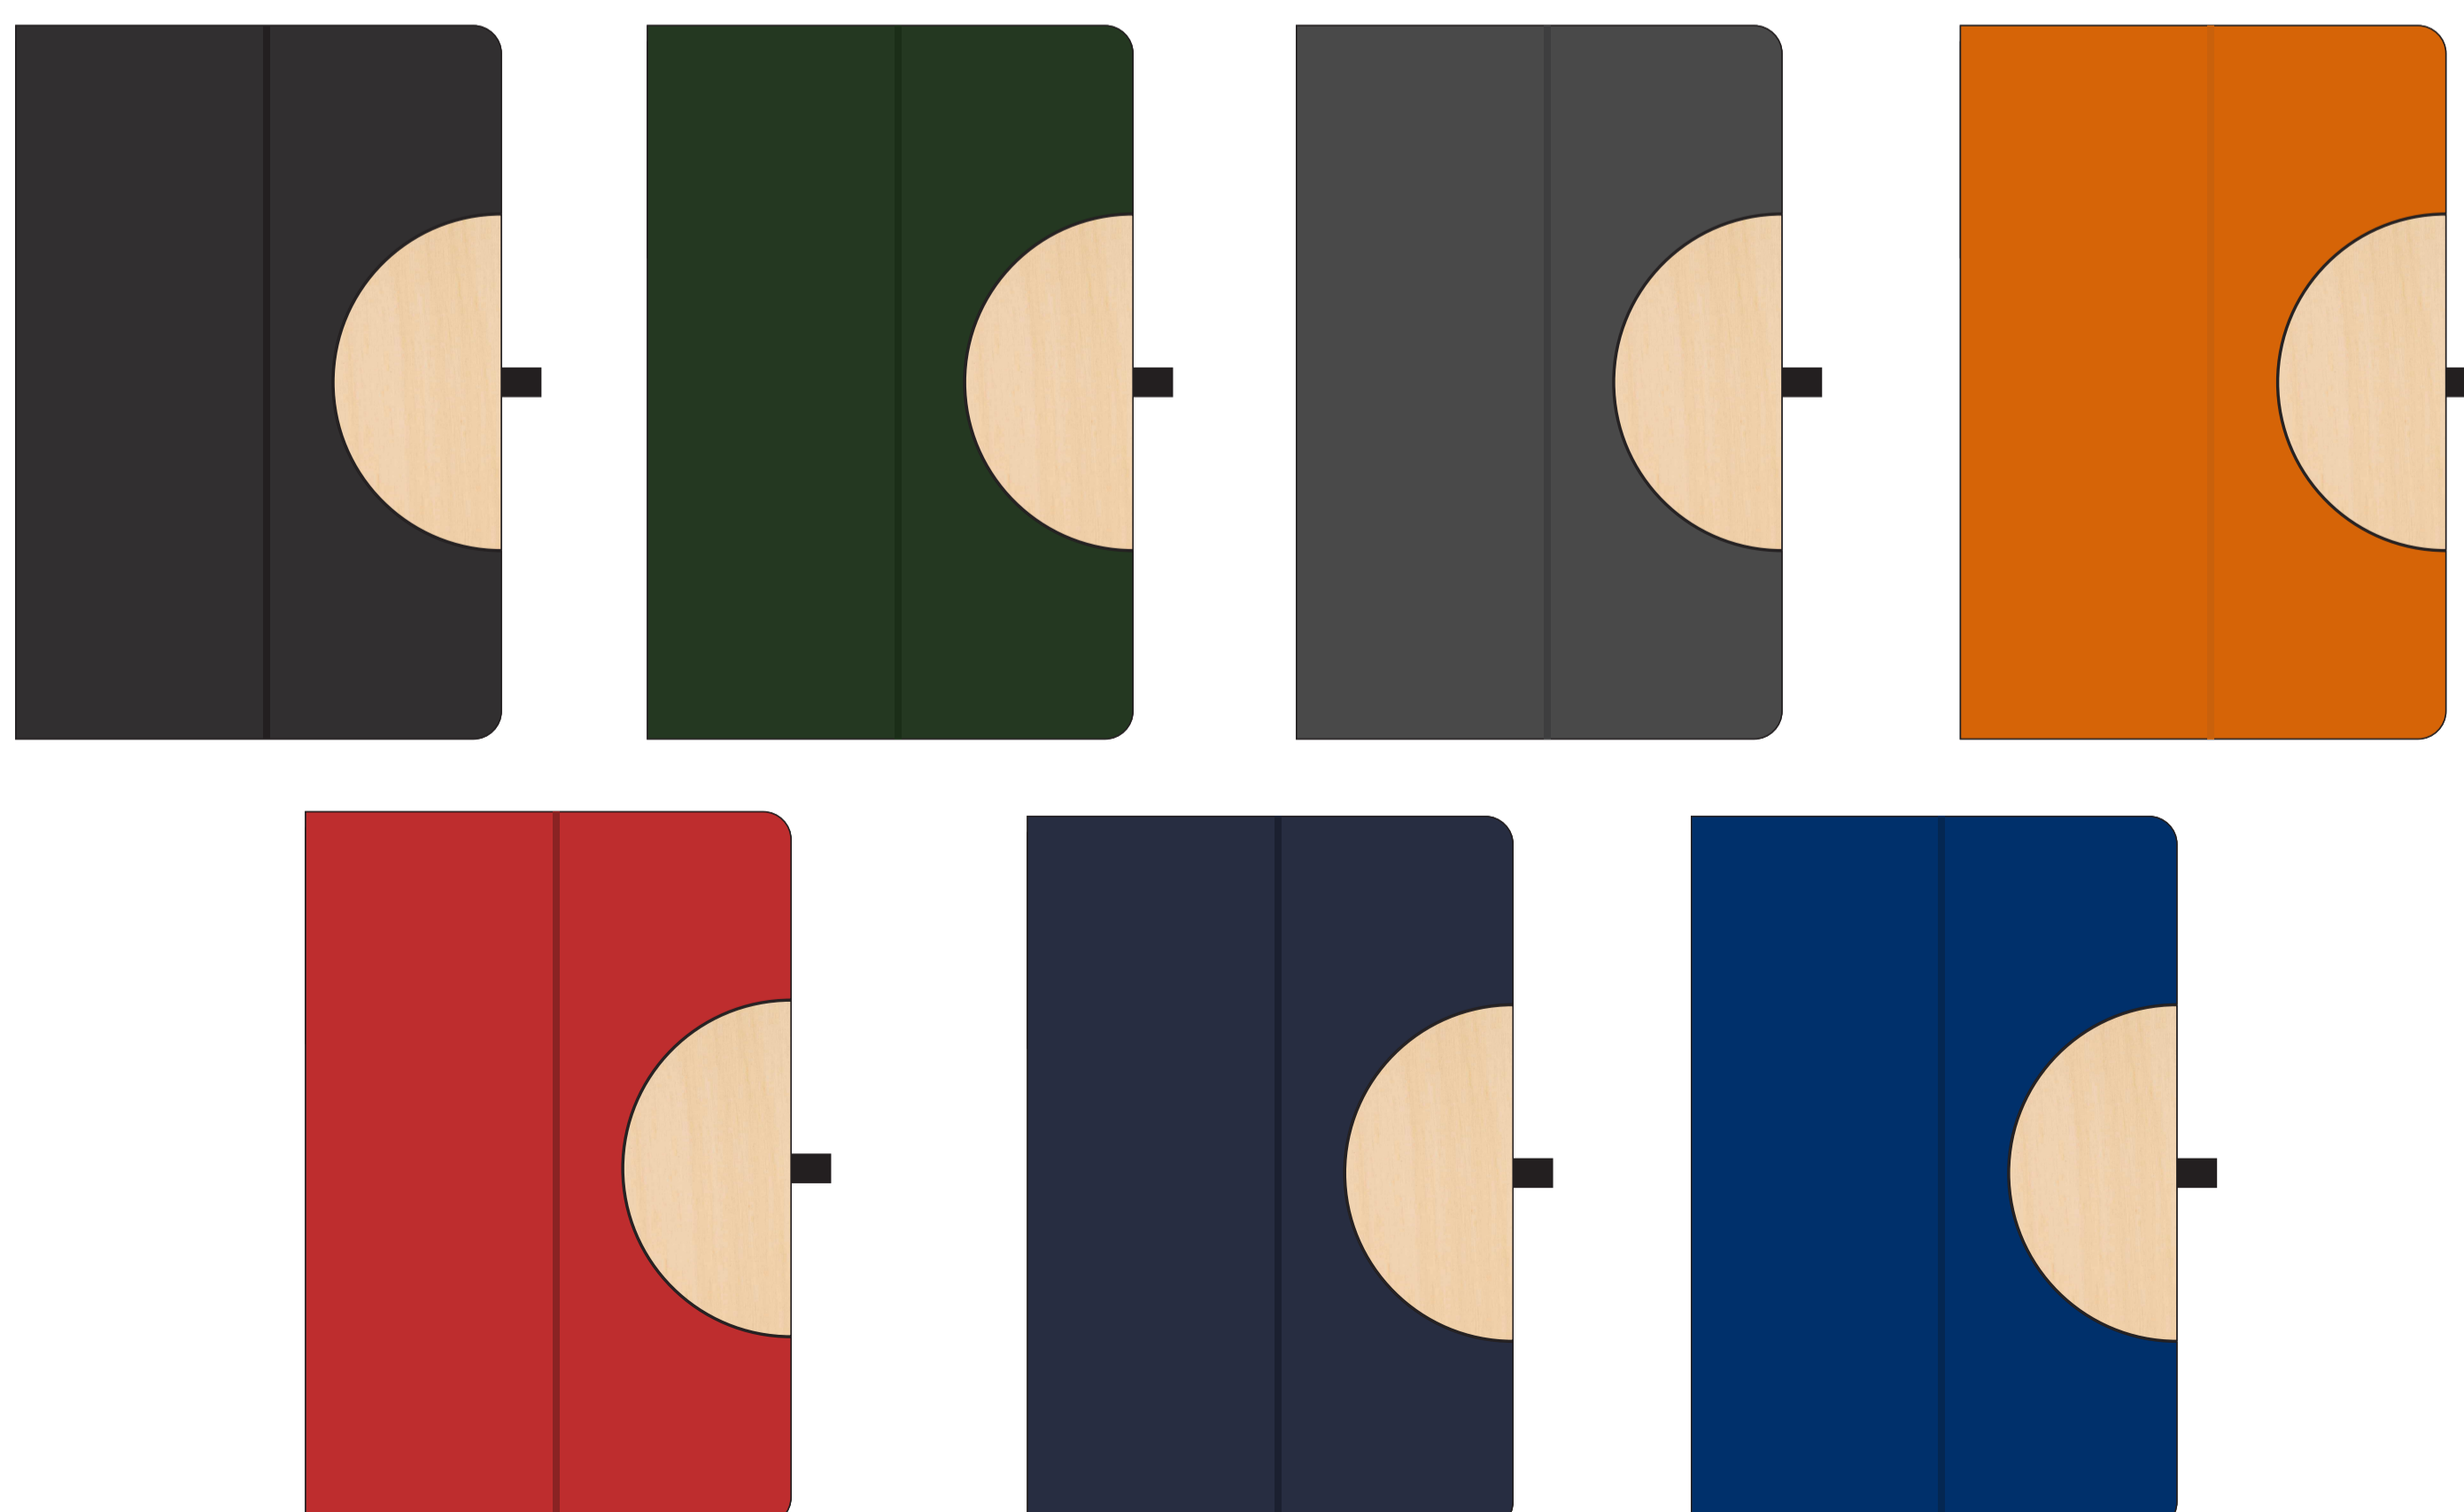

Внимание! Из-за особенностей деревянной поверхности гравировка будет неоднородной, рекомендуем контурную гравировку. При УФ печати на дереве возможна непропечатка.

A	Вид нанесения	Макс площадь (Ш*В)
	Тиснение	55x95мм
	Гравировка	55x150мм
	Уф печать	60x200мм

масштаб 1:2