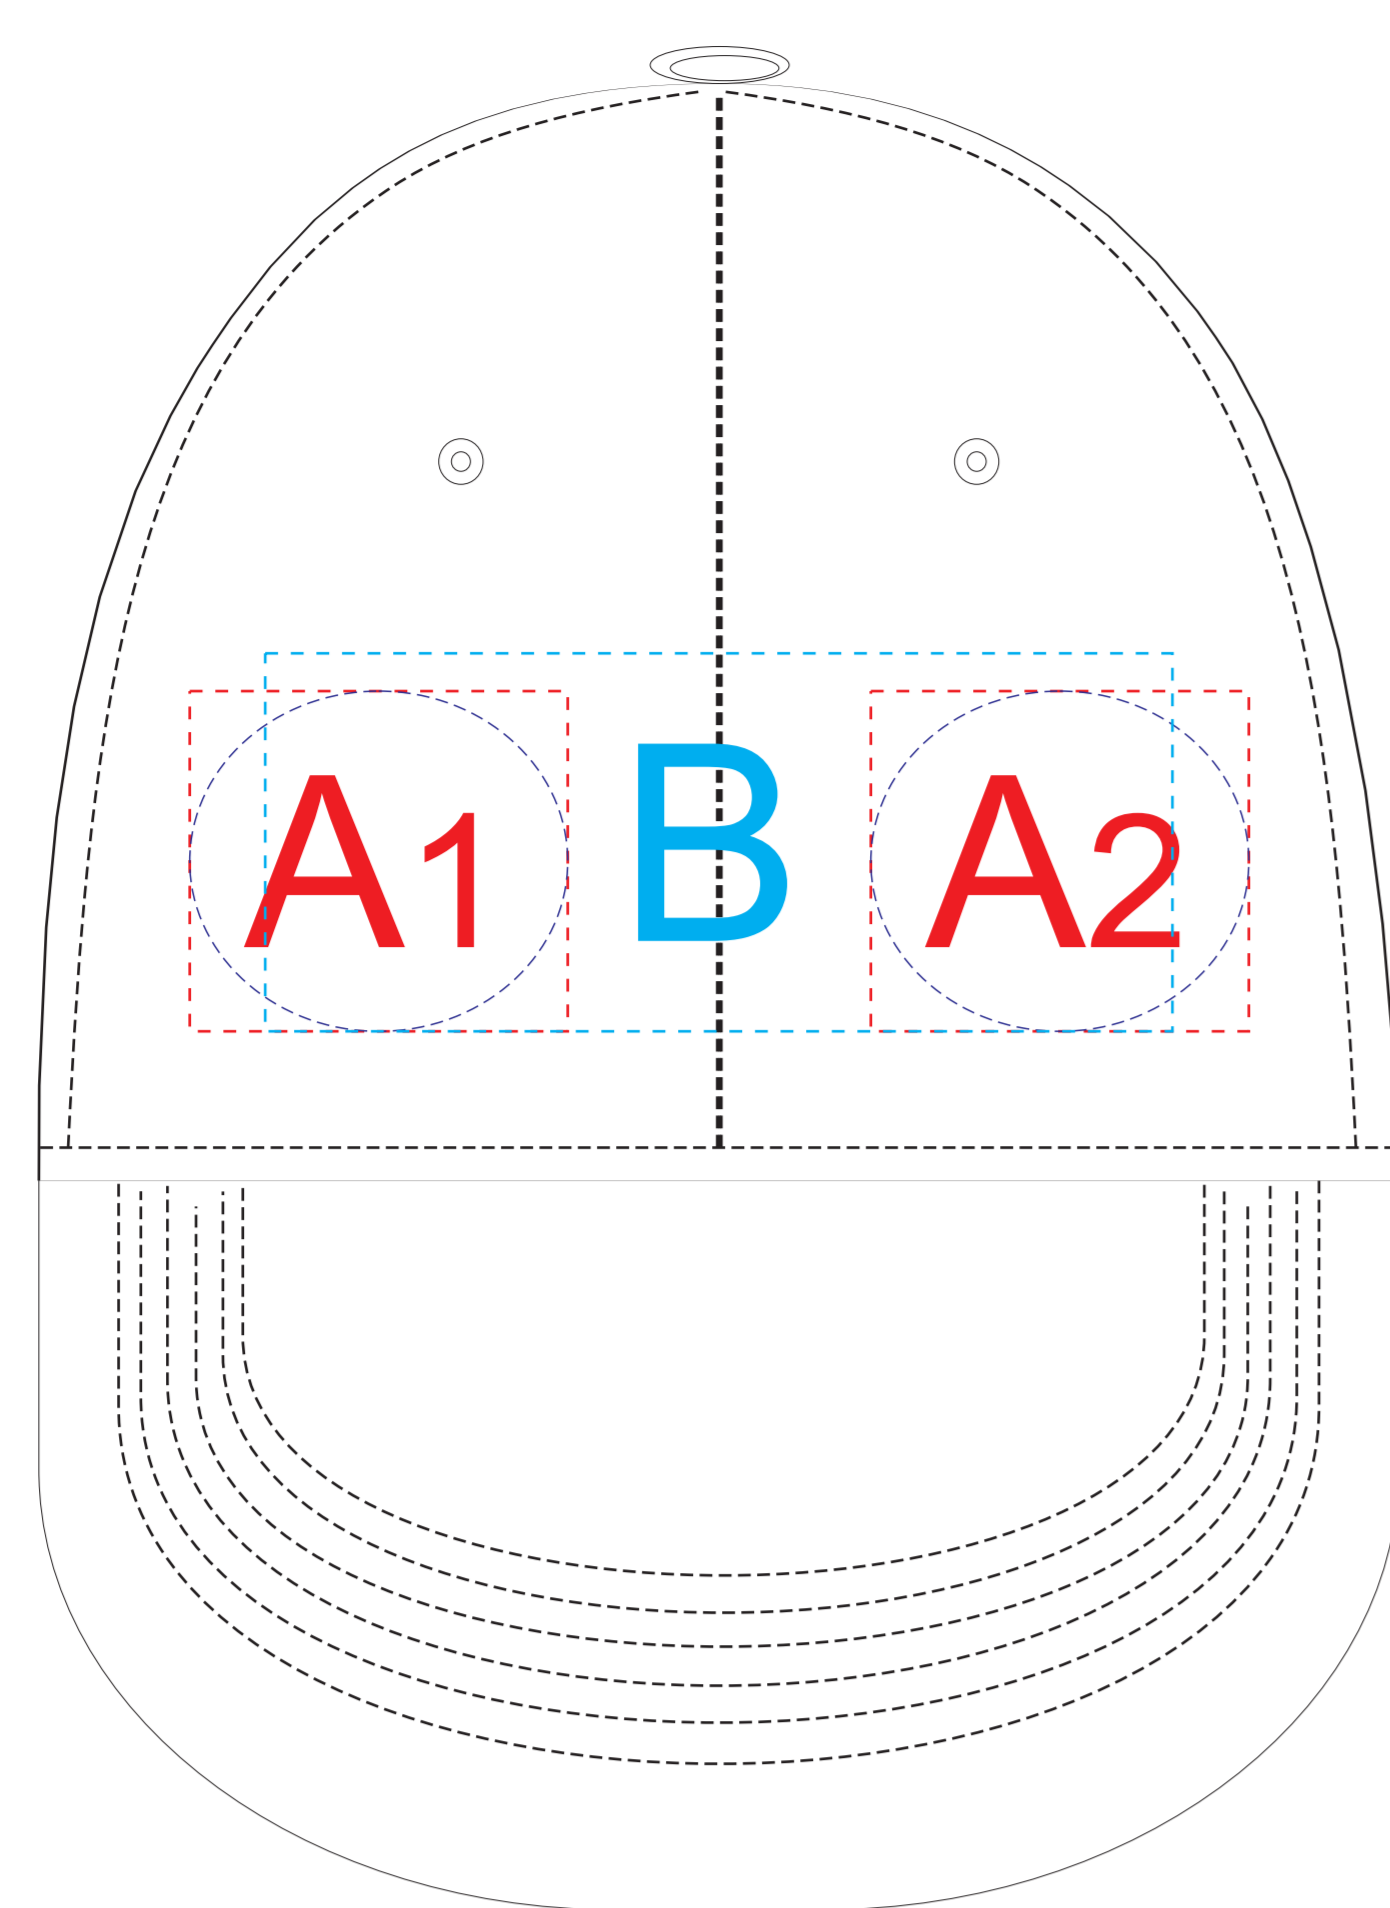

вид спереди

левый бок

правый бок

Внимание! При вышивке рекомендуем избегать попадания тонких элементов дизайна на швы изделия.

A	Вид нанесения	Макс площадь (Ш*В)
	Термотрансфер	50x45мм
	DTF (текстиль)	50x45мм
	Вышивка	50x45мм

B	Вид нанесения	Макс площадь (Ш*В)
	Вышивка	120x50мм

КАСТОМИЗАЦИЯ

A	Вид нанесения	Макс площадь (Ш*В)
	Флекстран	50x45мм