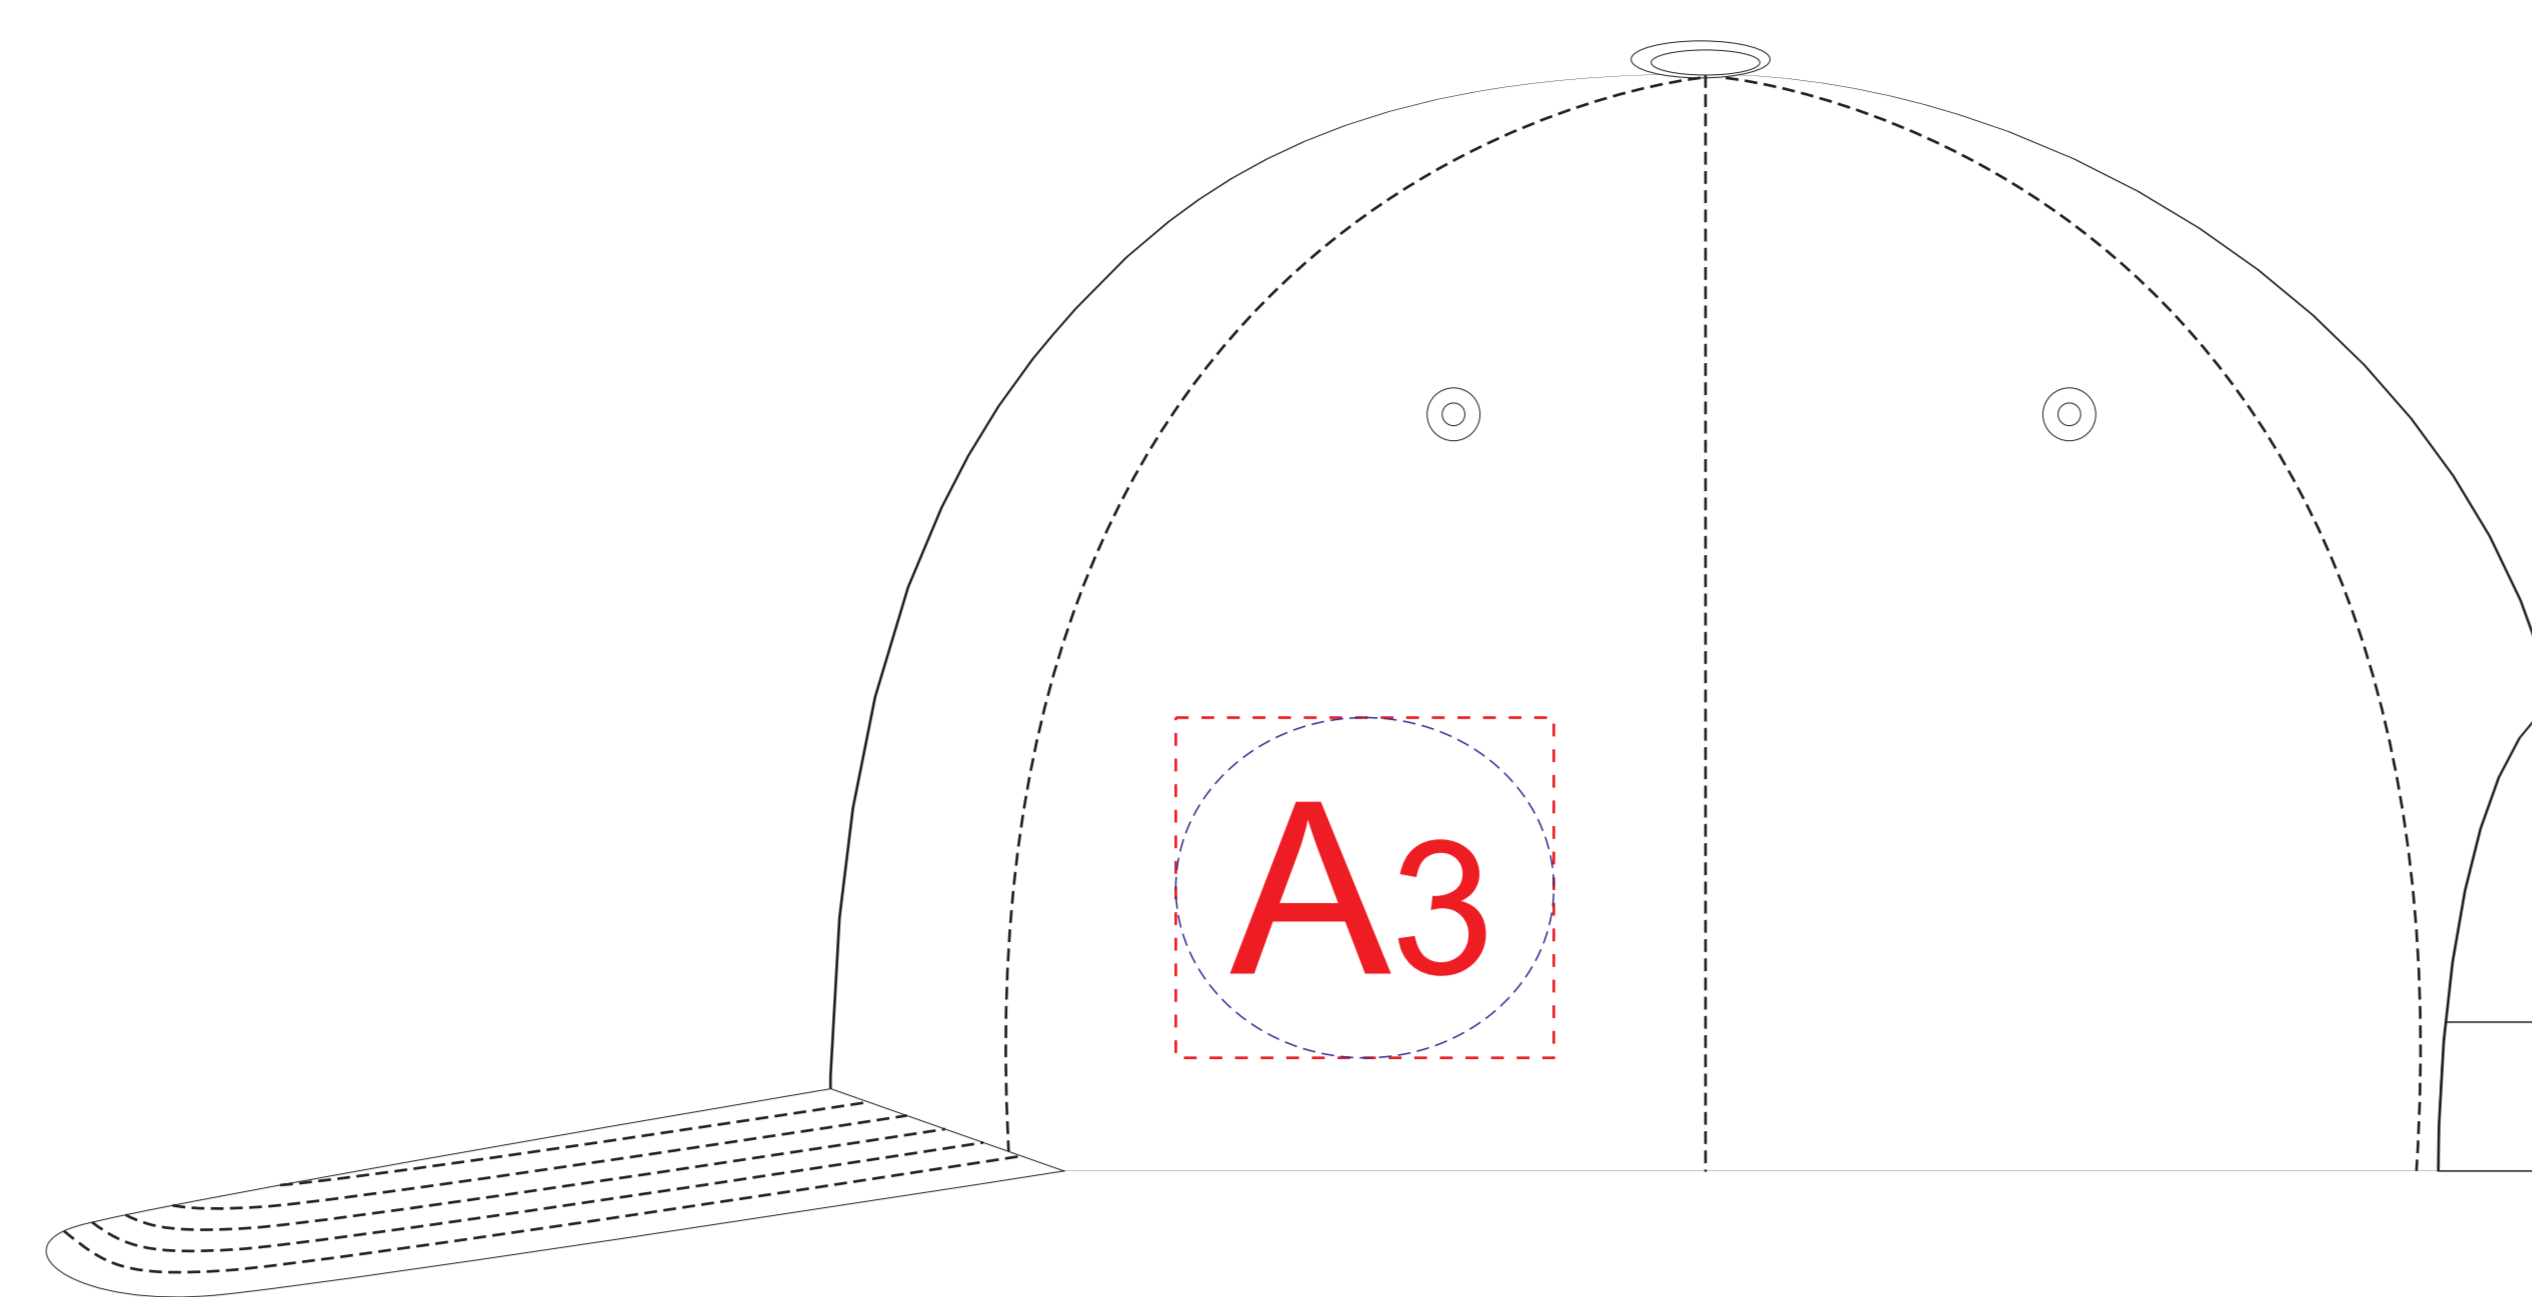

вид спереди

левый бок

правый бок

Внимание! При вышивке рекомендуем избегать попадания тонких элементов дизайна на швы изделия.

A	Вид нанесения	Макс площадь (Ш*В)
	Термотрансфер	50x45мм
	DTF (текстиль)	50x45мм
	Вышивка	50x45мм

B	Вид нанесения	Макс площадь (Ш*В)
	Вышивка	120x50мм

КАСТОМИЗАЦИЯ

A	Вид нанесения	Макс площадь (Ш*В)
	Флекстран	50x45мм