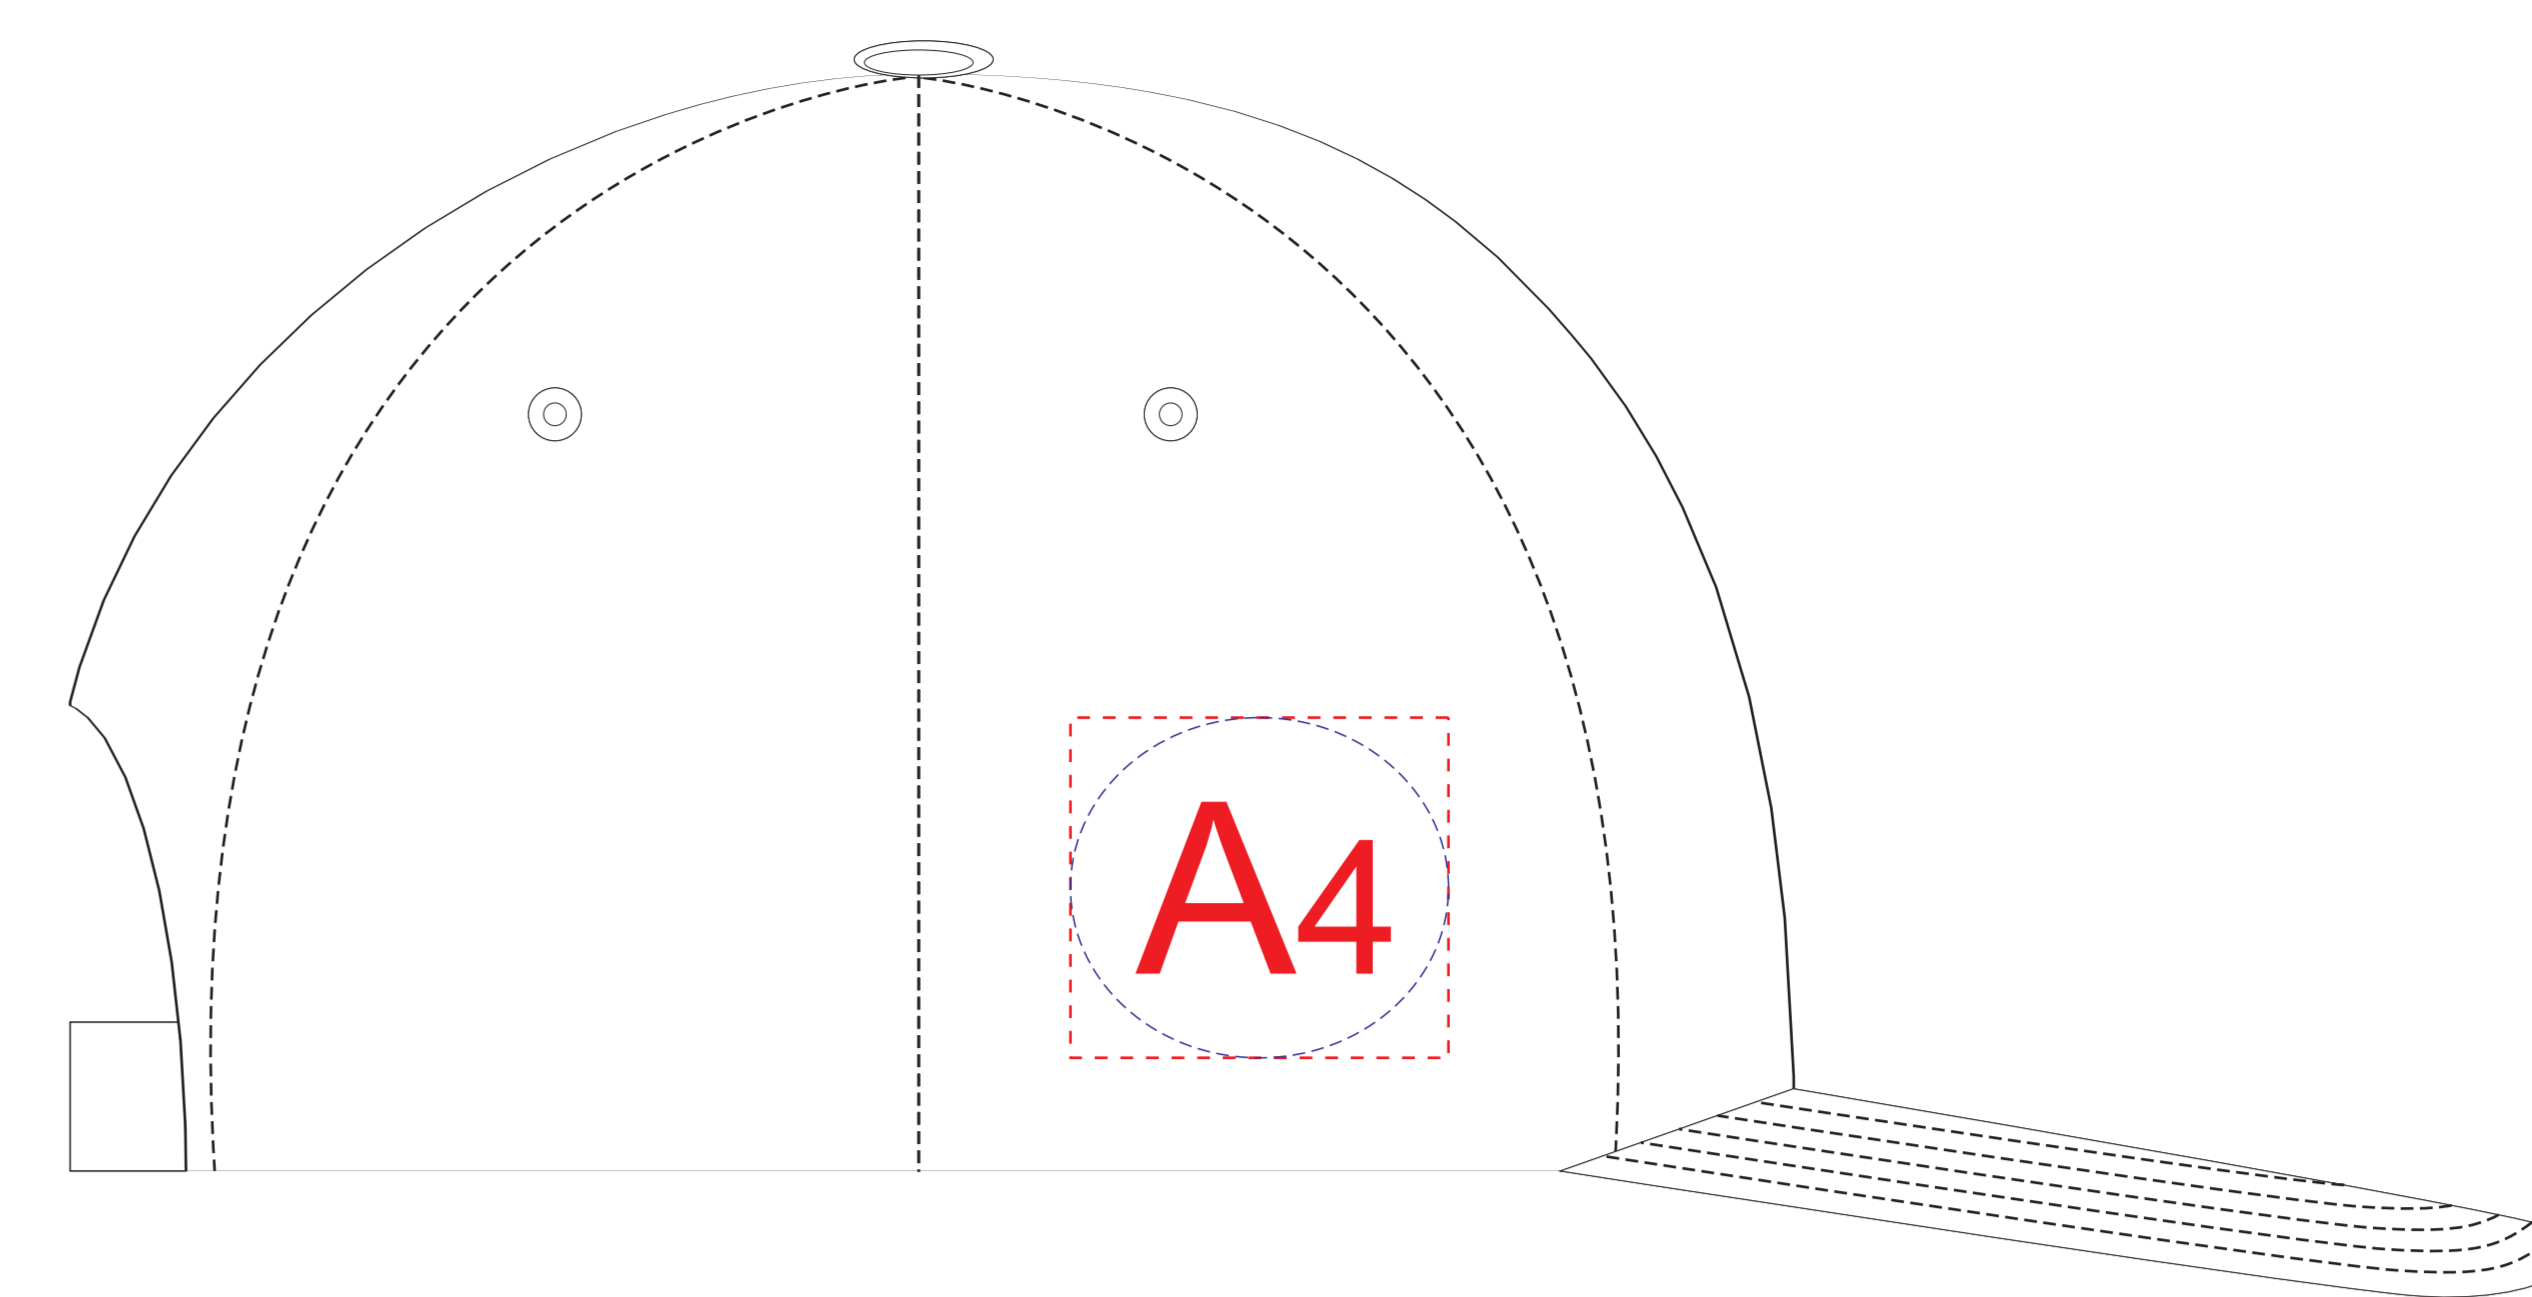

вид спереди

левый бок

правый бок

Внимание! При вышивке рекомендуем избегать попадания тонких элементов дизайна на швы изделия.

A	Вид нанесения	Макс площадь (Ш*В)
	Термотрансфер	50x45мм
	DTF (текстиль)	50x45мм
	Вышивка	50x45мм

B	Вид нанесения	Макс площадь (Ш*В)
	Вышивка	120x50мм

КАСТОМИЗАЦИЯ

A	Вид нанесения	Макс площадь (Ш*В)
	Флекстран	50x45мм