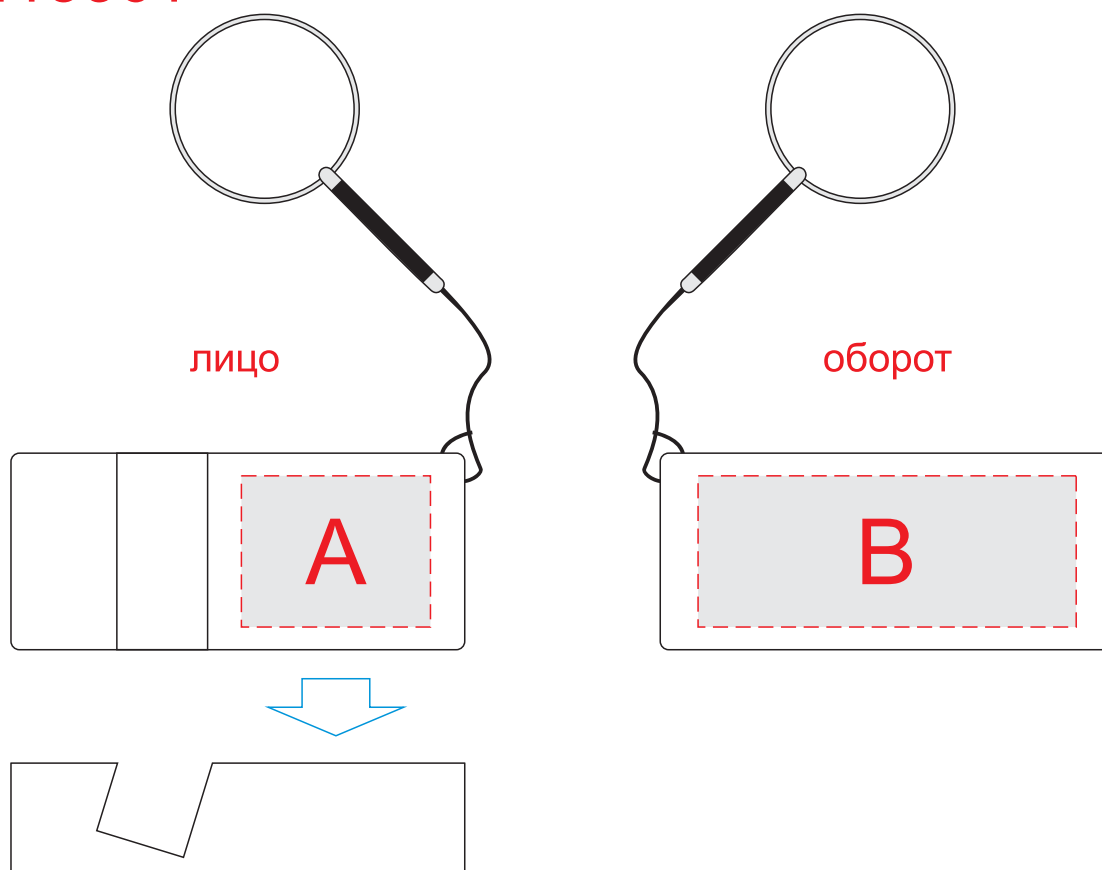

Арт. 115361

**Внимание! Из-за особенностей структуры дерева (бамбук) при тампопечати возможна непропечатка.**

**Гравировка может быть неоднородная, рекомендуем контурную гравировку.**

**Позиционирование нанесения может гулять на 2-4 мм из-за нестабильных размеров брелока в партии.**

<b>А</b>	Вид нанесения	Макс площадь (Ш*В)
	Гравировка	25x20мм
	Тампопечать (1+0)	25x20мм
	УФ DTF	25x20мм

<b>В</b>	Вид нанесения	Макс площадь (Ш*В)
	Гравировка	50x20мм
	Тампопечать (1+0)	40x20мм
	УФ DTF	50x20мм