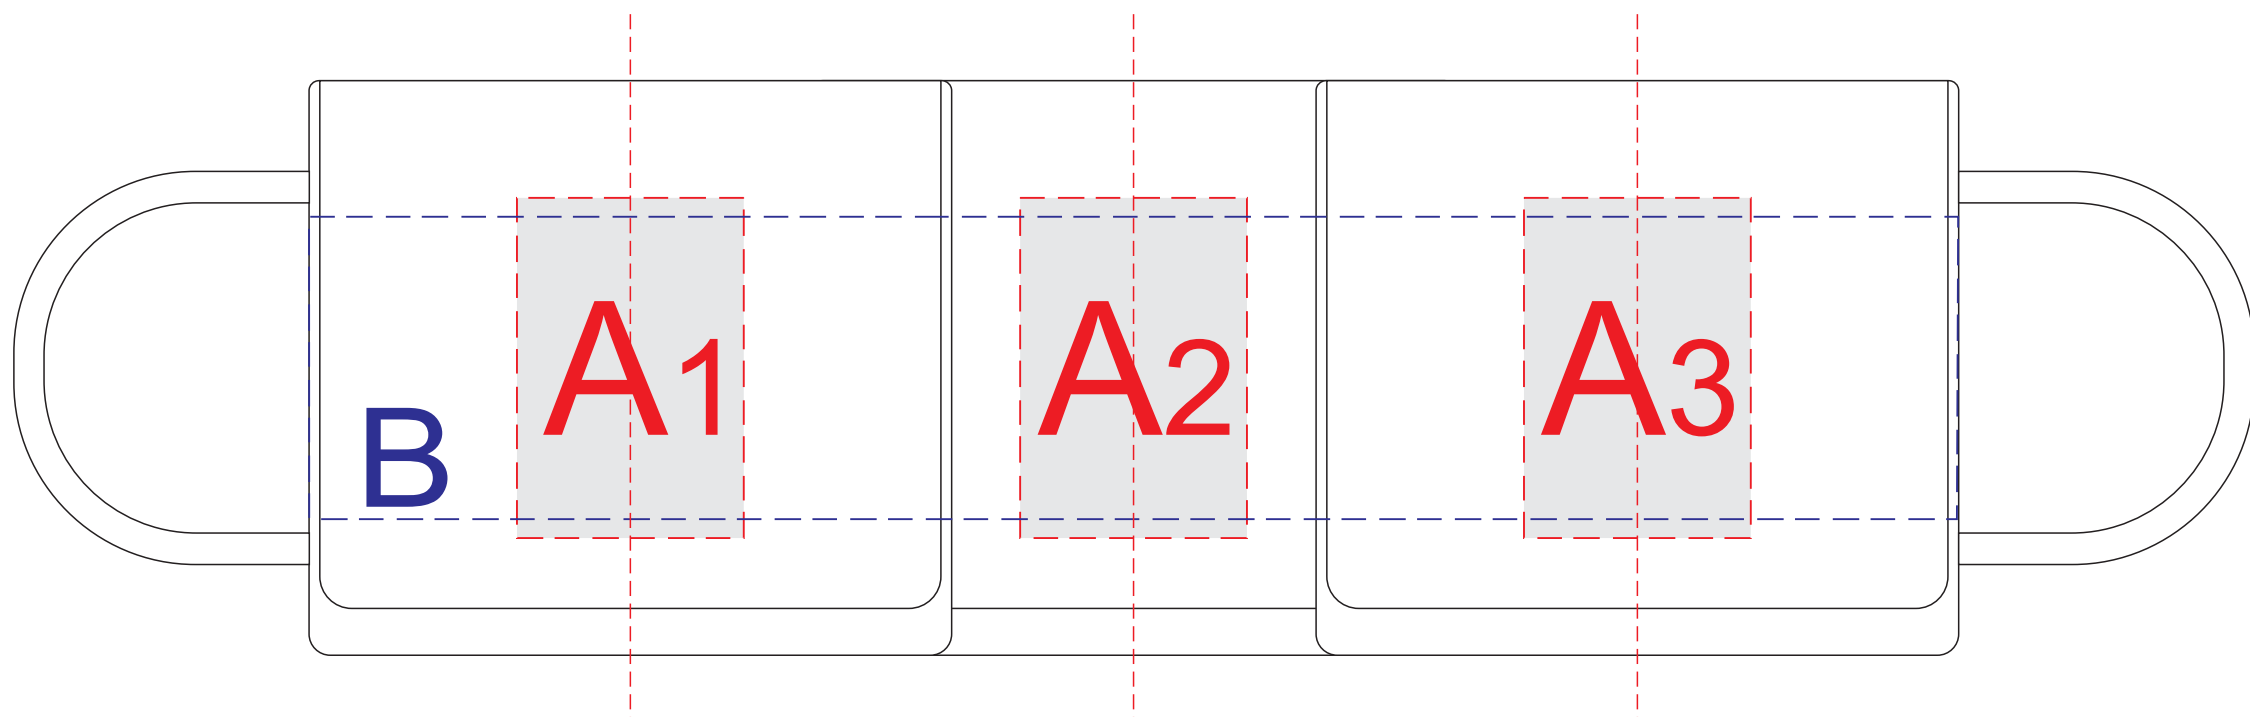

Арт. 887340

ручка слева

ручка сзади

ручка справа

<b>A</b>	Вид нанесения	Макс площадь (Ш*В)
	Тампопечать	30x45мм
	УФ DTF	30x45мм

<b>B</b>	Вид нанесения	Макс площадь (Ш*В)
	Холодная деколь	220x40мм