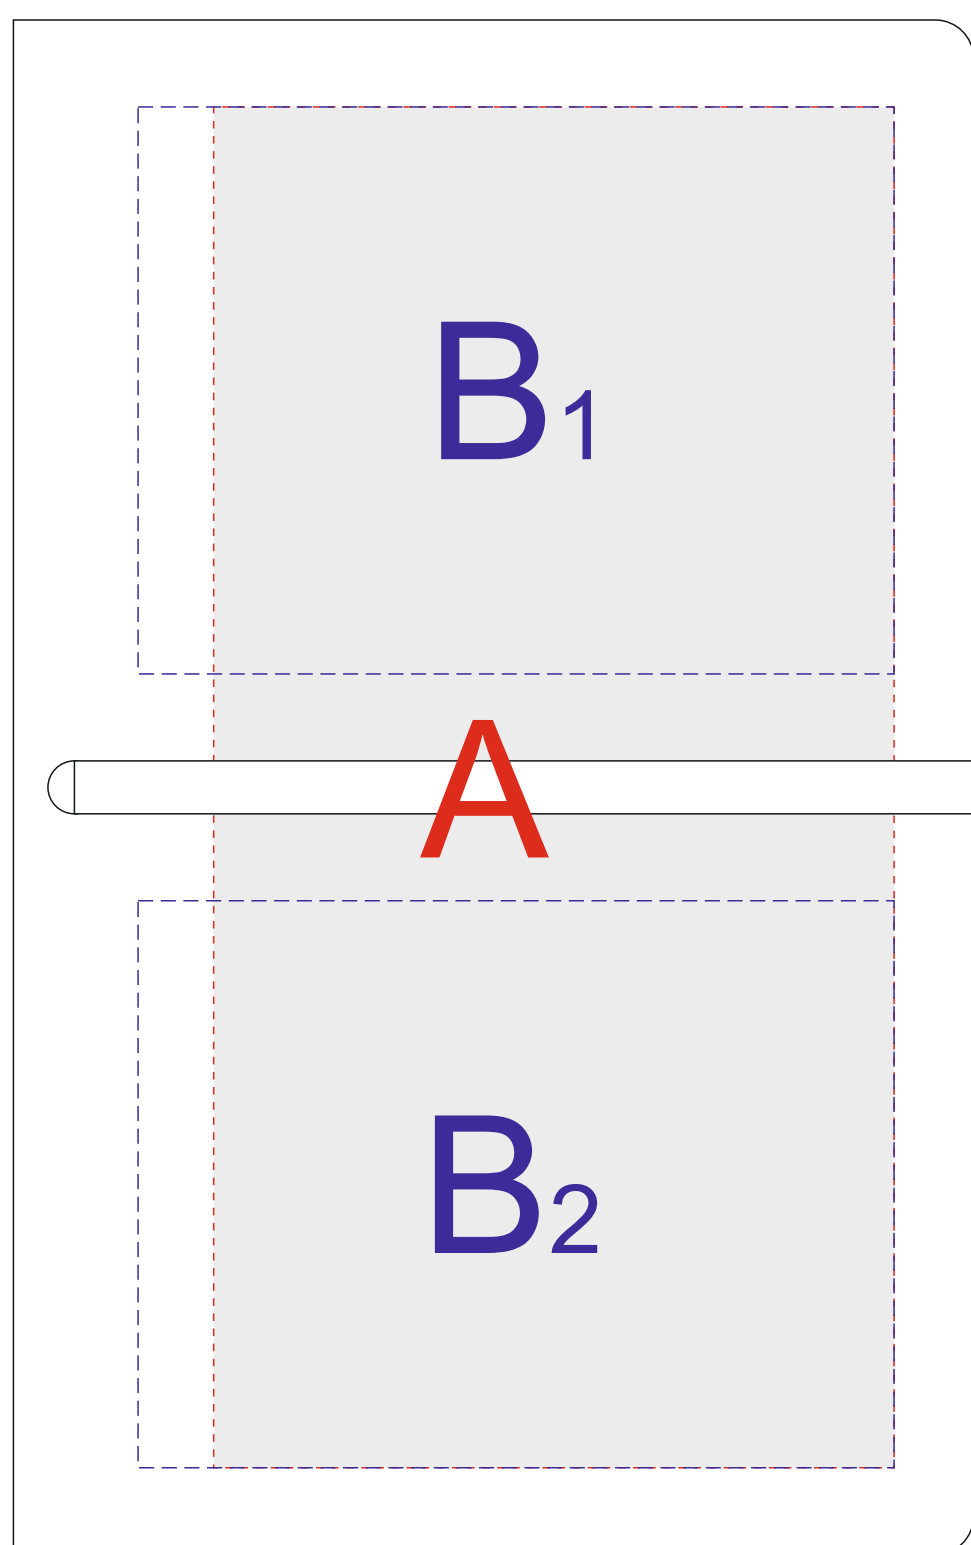

Арт. 3-800

Лицо

Оборот

A	Вид нанесения	Макс площадь (Ш*В)
	Тиснение	90x95мм

C	Вид нанесения	Макс площадь (Ш*В)
	Тиснение	90x95мм

B	Вид нанесения	Макс площадь (Ш*В)
	Уф-печать	100x75мм

D	Вид нанесения	Макс площадь (Ш*В)
	Уф-печать	100x50мм

М 1:2