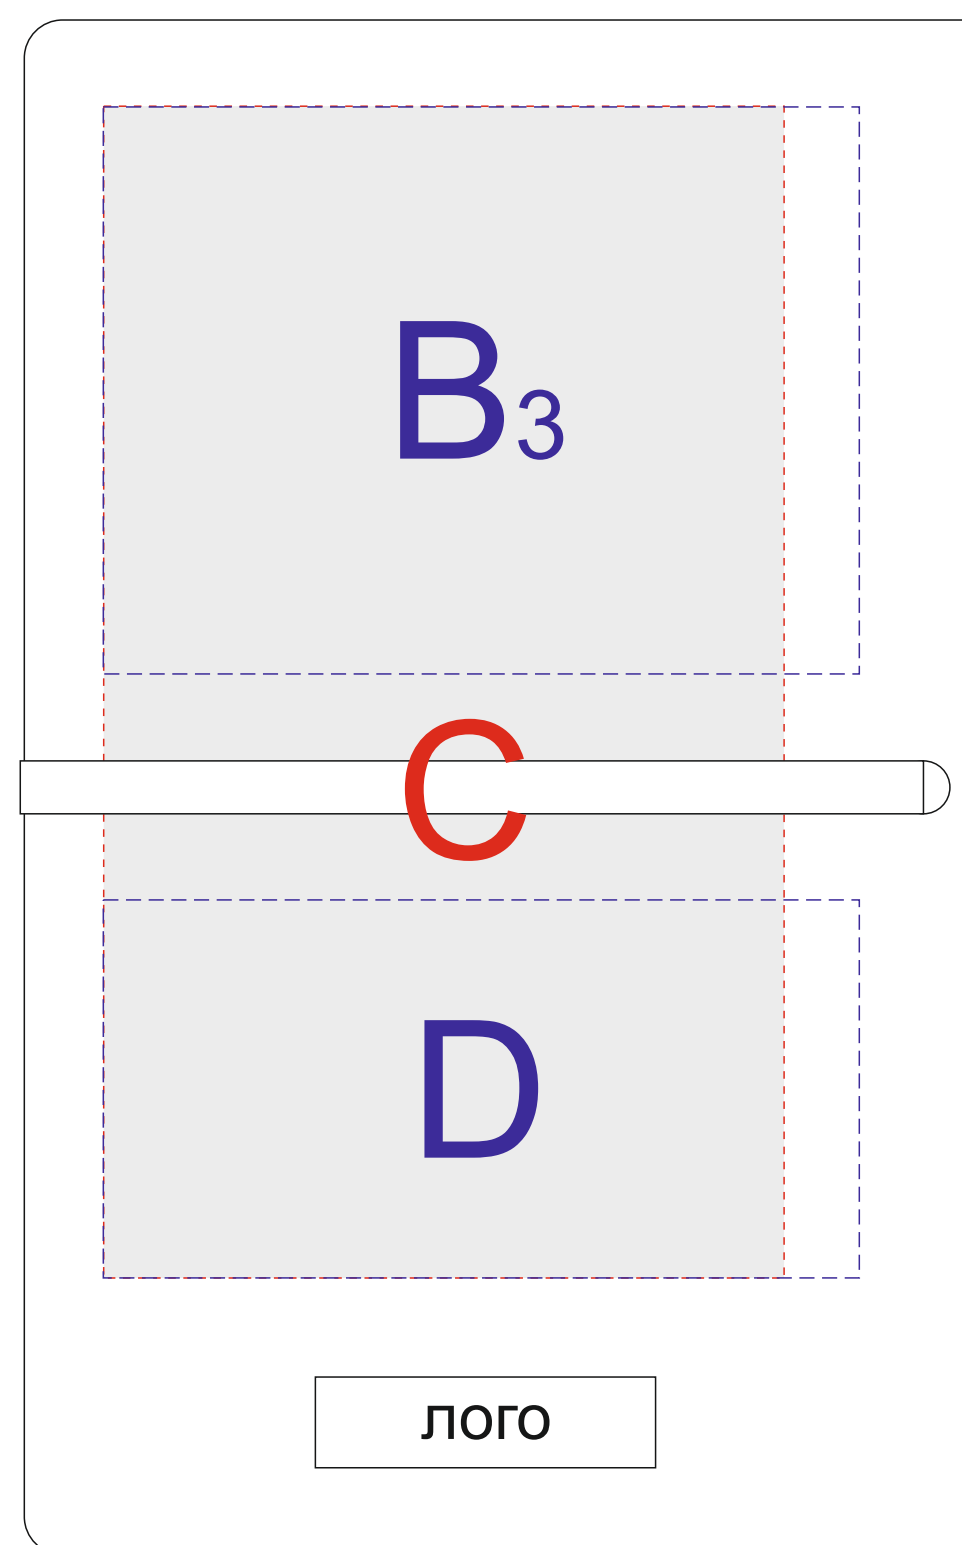

Арт. 3-800

Лицо

Оборот

A	Вид нанесения	Макс площадь (Ш*В)
	Тиснение	90x95мм

C	Вид нанесения	Макс площадь (Ш*В)
	Тиснение	90x95мм

B	Вид нанесения	Макс площадь (Ш*В)
	Уф-печать	100x75мм

D	Вид нанесения	Макс площадь (Ш*В)
	Уф-печать	100x50мм

М 1:2