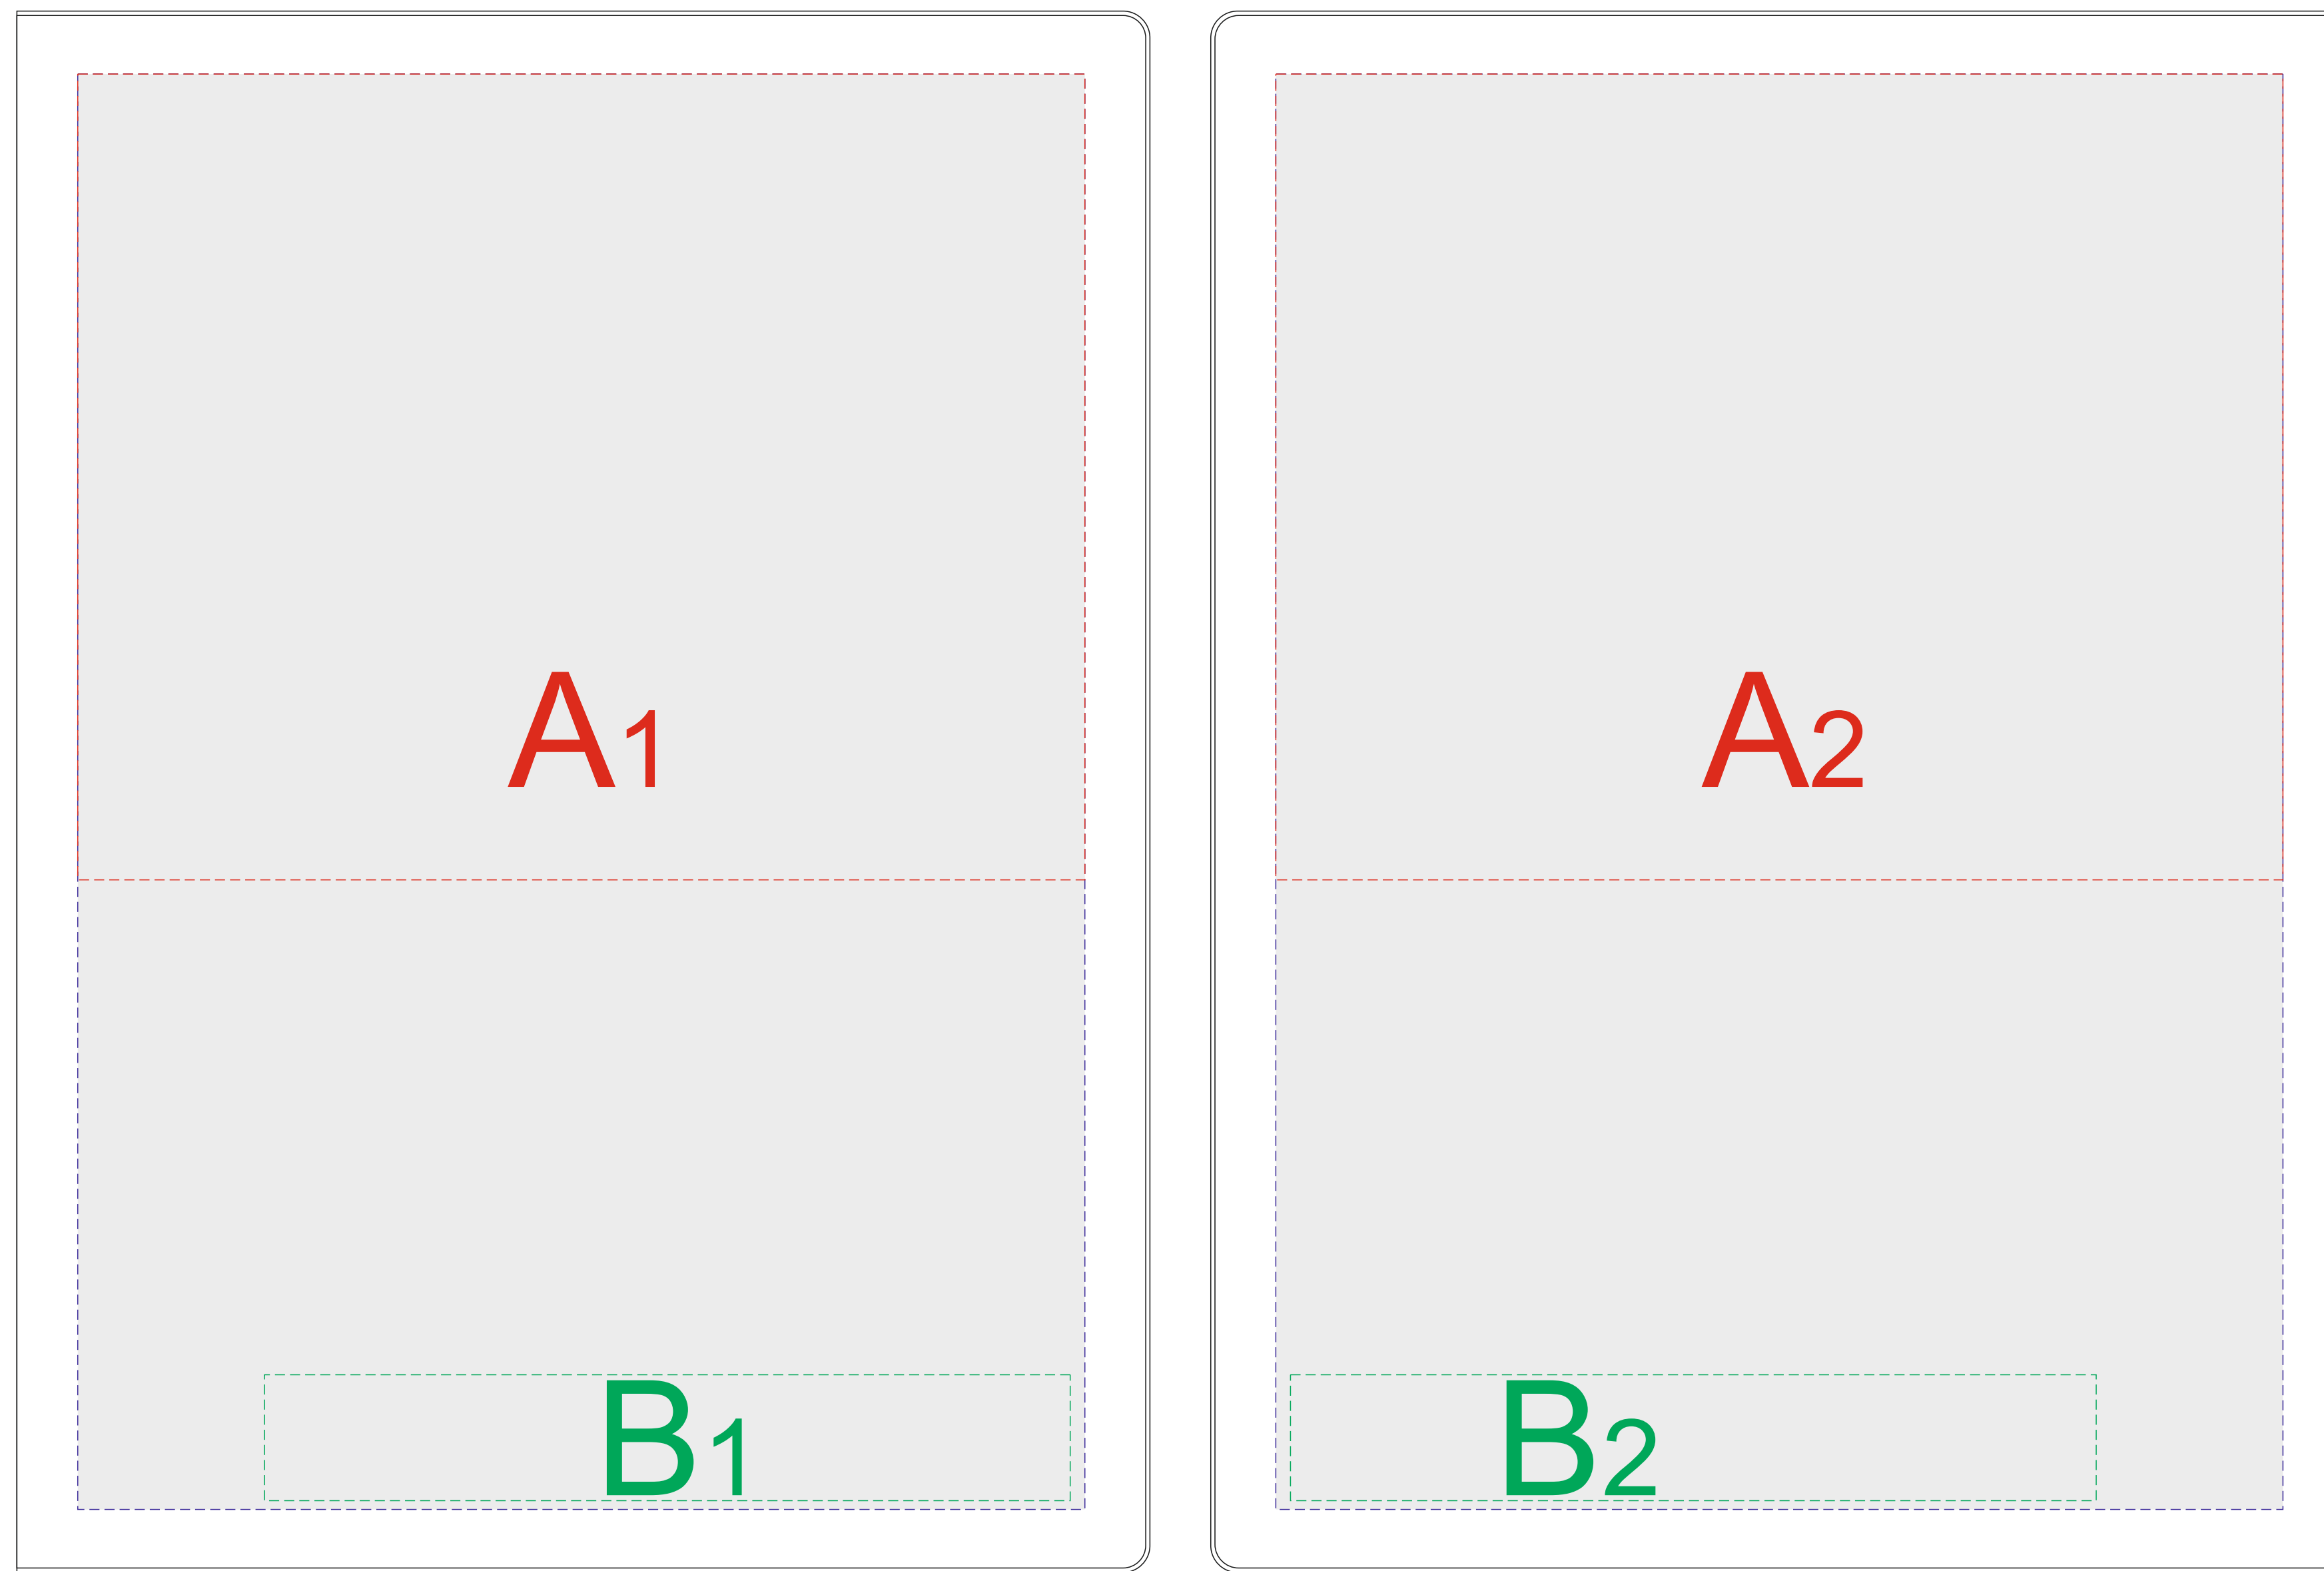

лицо

оборот

разворот

A	Вид нанесения	Макс площадь (Ш*В)
	Тиснение	95x95мм
	Гравировка	100x100мм
	DTF (текстиль)	100x100мм

B	Вид нанесения	Макс площадь (Ш*В)
	Тиснение	95x25мм
	DTF (текстиль)	95x25мм

C	Вид нанесения	Макс площадь (Ш*В)
	Тиснение фольга	95x25мм

масштаб 1:2