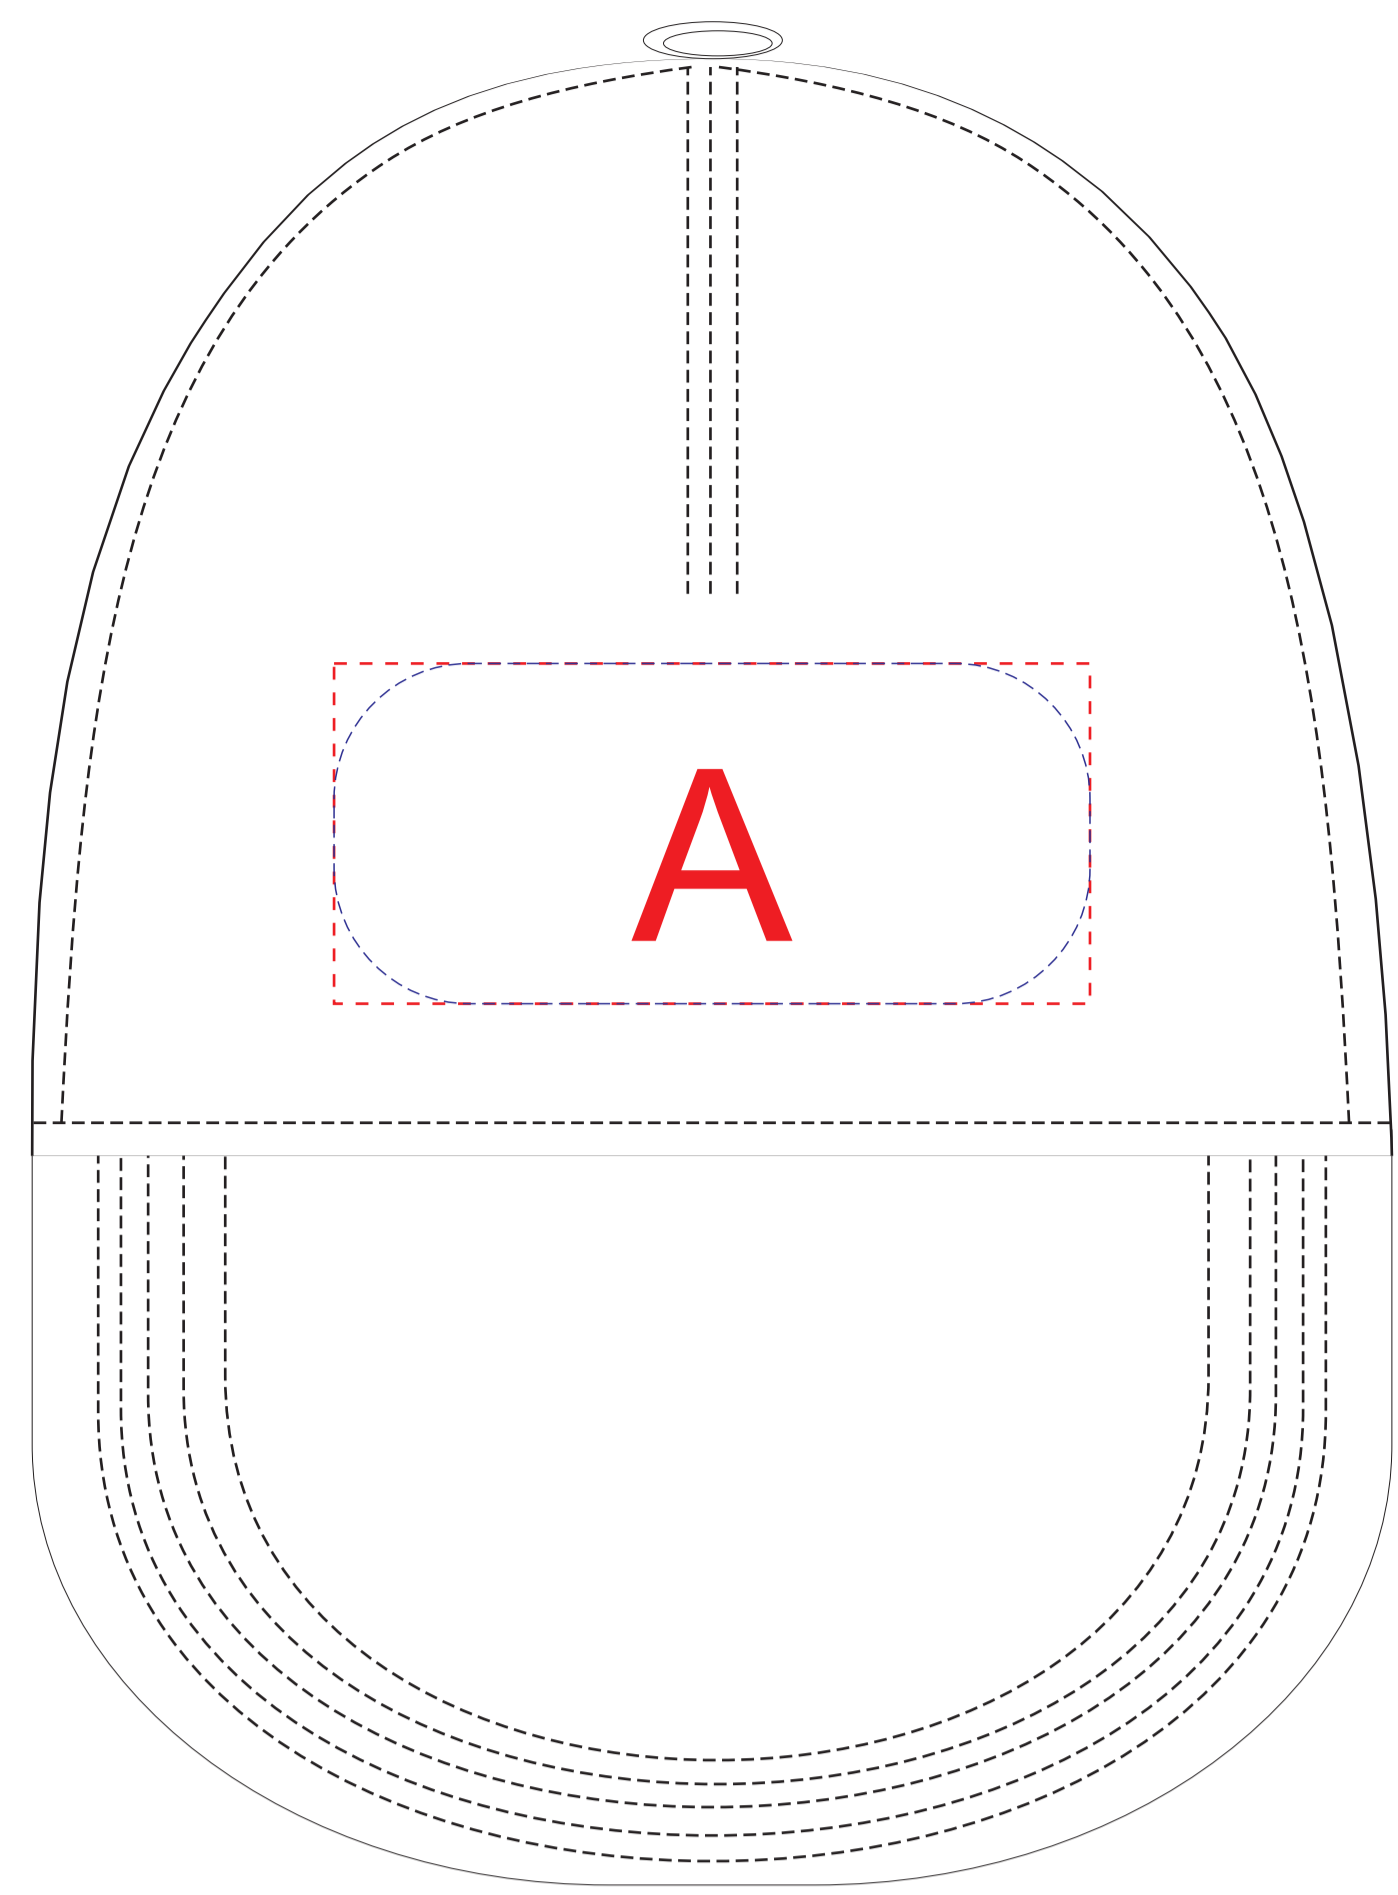

вид спереди

левый бок

правый бок

<b>А</b>	Вид нанесения	Макс площадь (Ш*В)
	Термотрансфер	100x45мм
	Вышивка	100x45мм
	DTF (текстиль)	100x45мм

<b>В</b>	Вид нанесения	Макс площадь (Ш*В)
	Термотрансфер	50x45мм
	Вышивка	50x45мм
	DTF (текстиль)	50x45мм

## КАСТОМИЗАЦИЯ

<b>А</b>	Вид нанесения	Макс площадь (Ш*В)
	Флекстран	100x45мм

<b>В</b>	Вид нанесения	Макс площадь (Ш*В)
	Флекстран	50x45мм