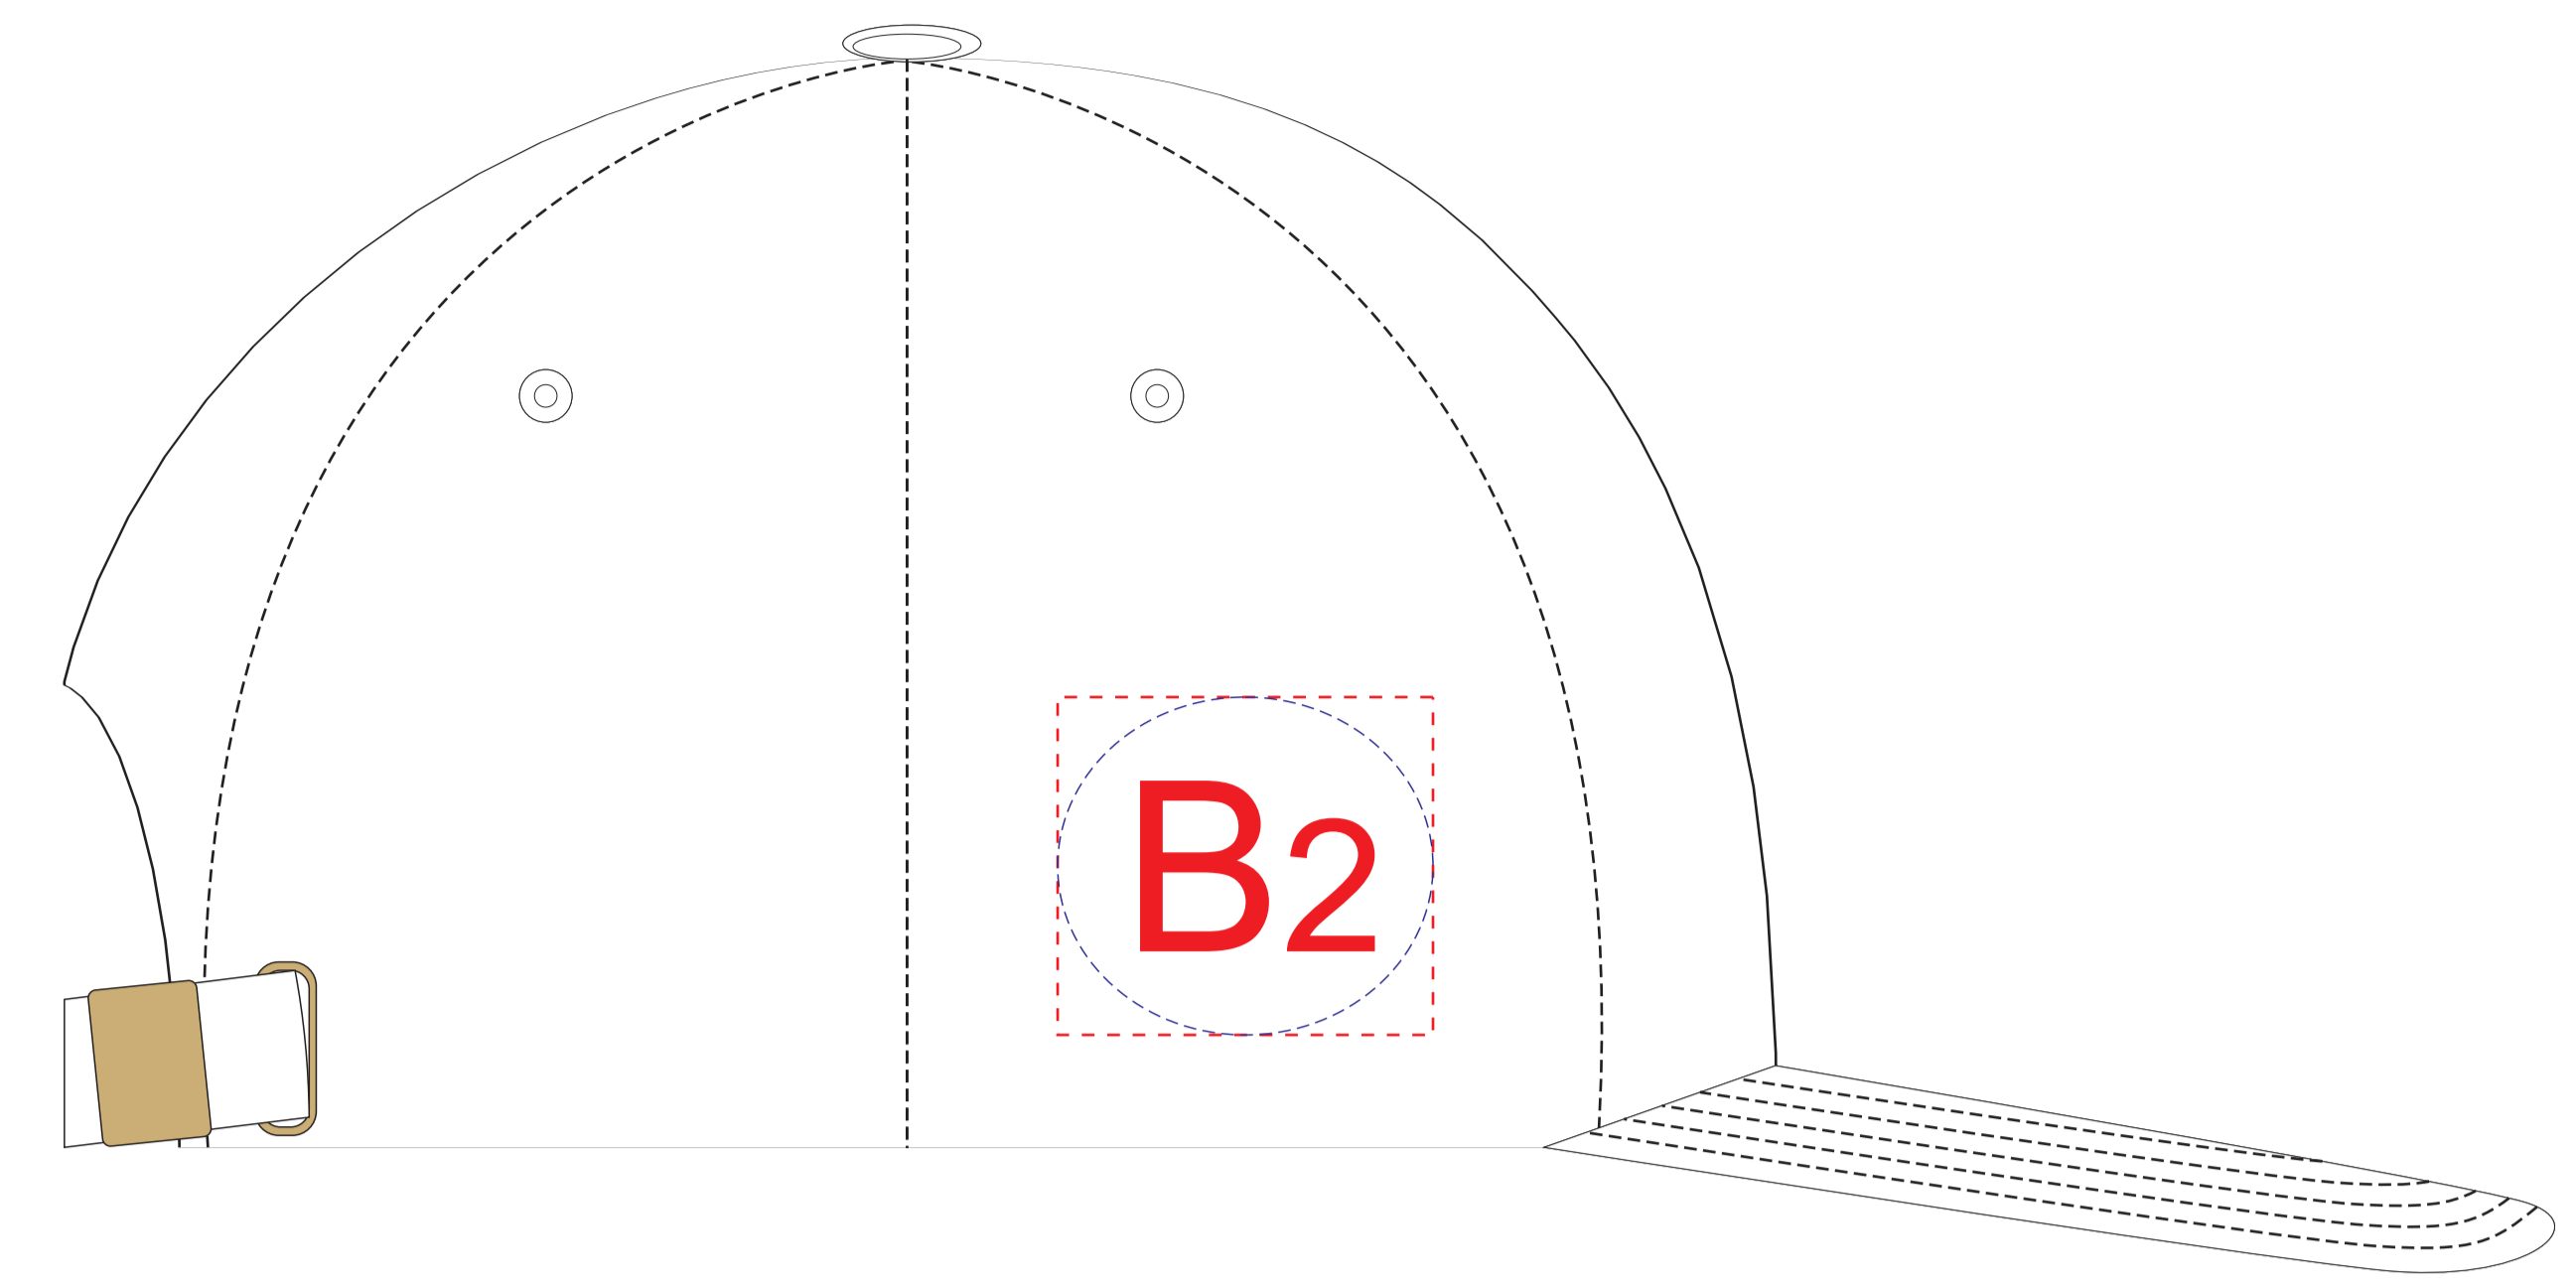

вид спереди

левый бок

правый бок

<b>А</b>	Вид нанесения	Макс площадь (Ш*В)
	Термотрансфер	100x45мм
	Вышивка	100x45мм
	DTF (текстиль)	100x45мм

<b>В</b>	Вид нанесения	Макс площадь (Ш*В)
	Термотрансфер	50x45мм
	Вышивка	50x45мм
	DTF (текстиль)	50x45мм

## КАСТОМИЗАЦИЯ

<b>А</b>	Вид нанесения	Макс площадь (Ш*В)
	Флекстран	100x45мм

<b>В</b>	Вид нанесения	Макс площадь (Ш*В)
	Флекстран	50x45мм