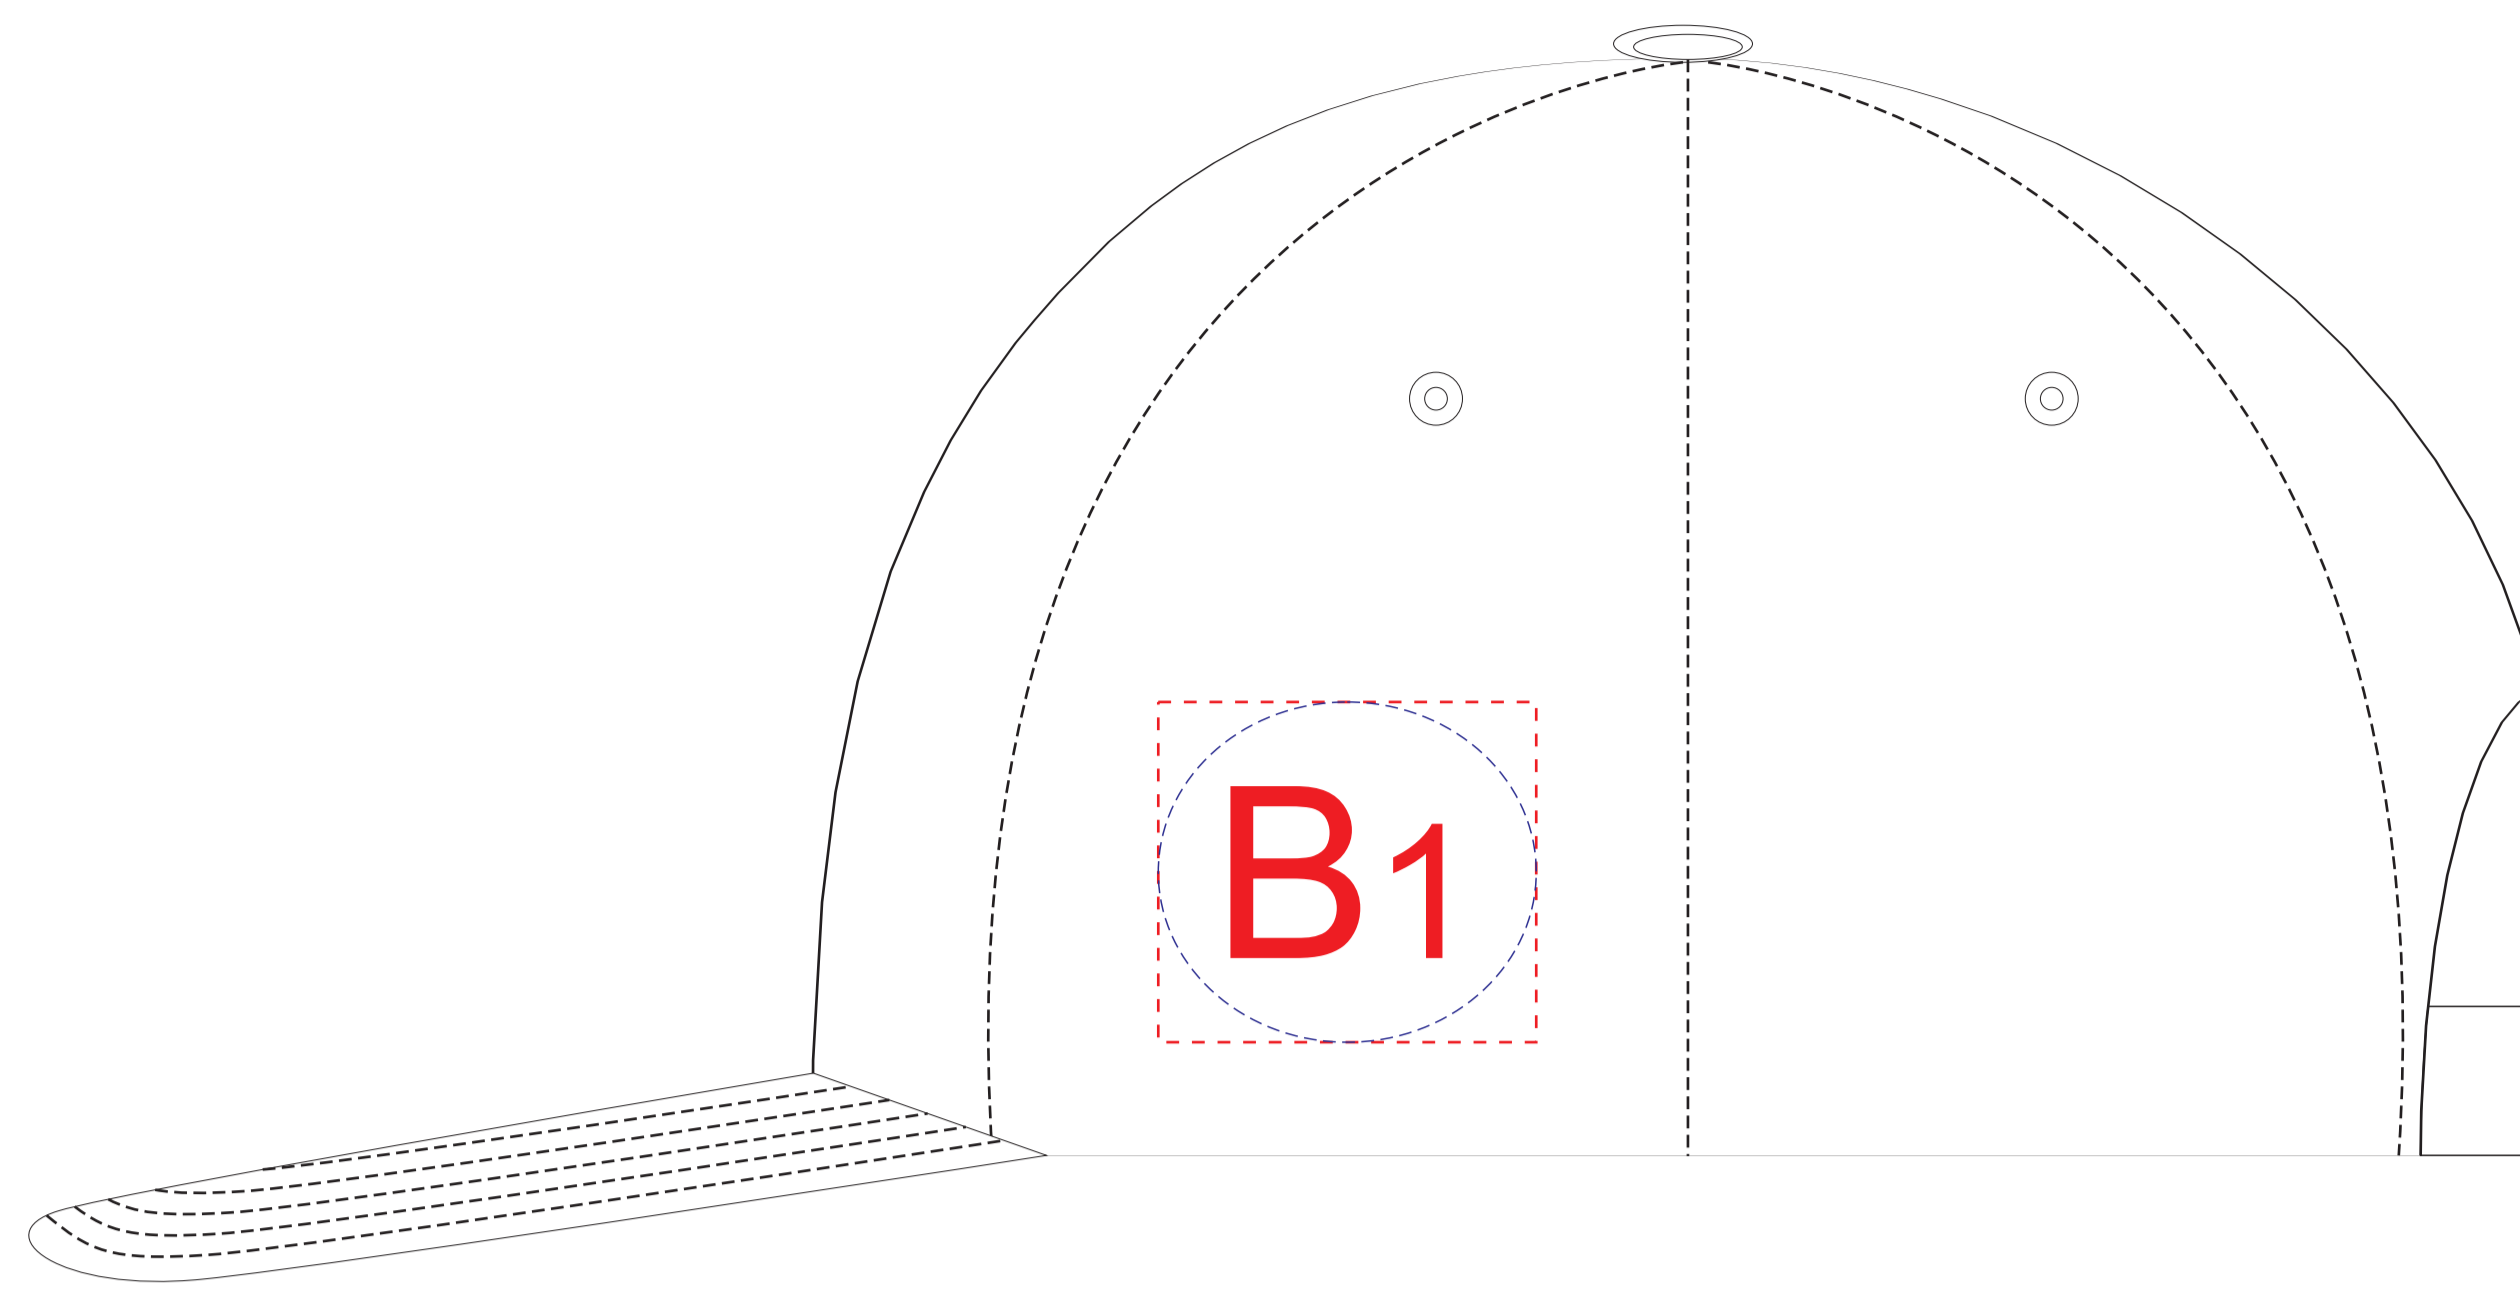

вид спереди

левый бок

правый бок

<b>А</b>	Вид нанесения	Макс площадь (Ш*В)
	Термотрансфер	100x45мм
	Вышивка	100x45мм
	DTF (текстиль)	100x45мм

<b>В</b>	Вид нанесения	Макс площадь (Ш*В)
	Термотрансфер	50x45мм
	Вышивка	50x45мм
	DTF (текстиль)	50x45мм

## КАСТОМИЗАЦИЯ

<b>А</b>	Вид нанесения	Макс площадь (Ш*В)
	Флекстран	100x45мм

<b>В</b>	Вид нанесения	Макс площадь (Ш*В)
	Флекстран	50x45мм