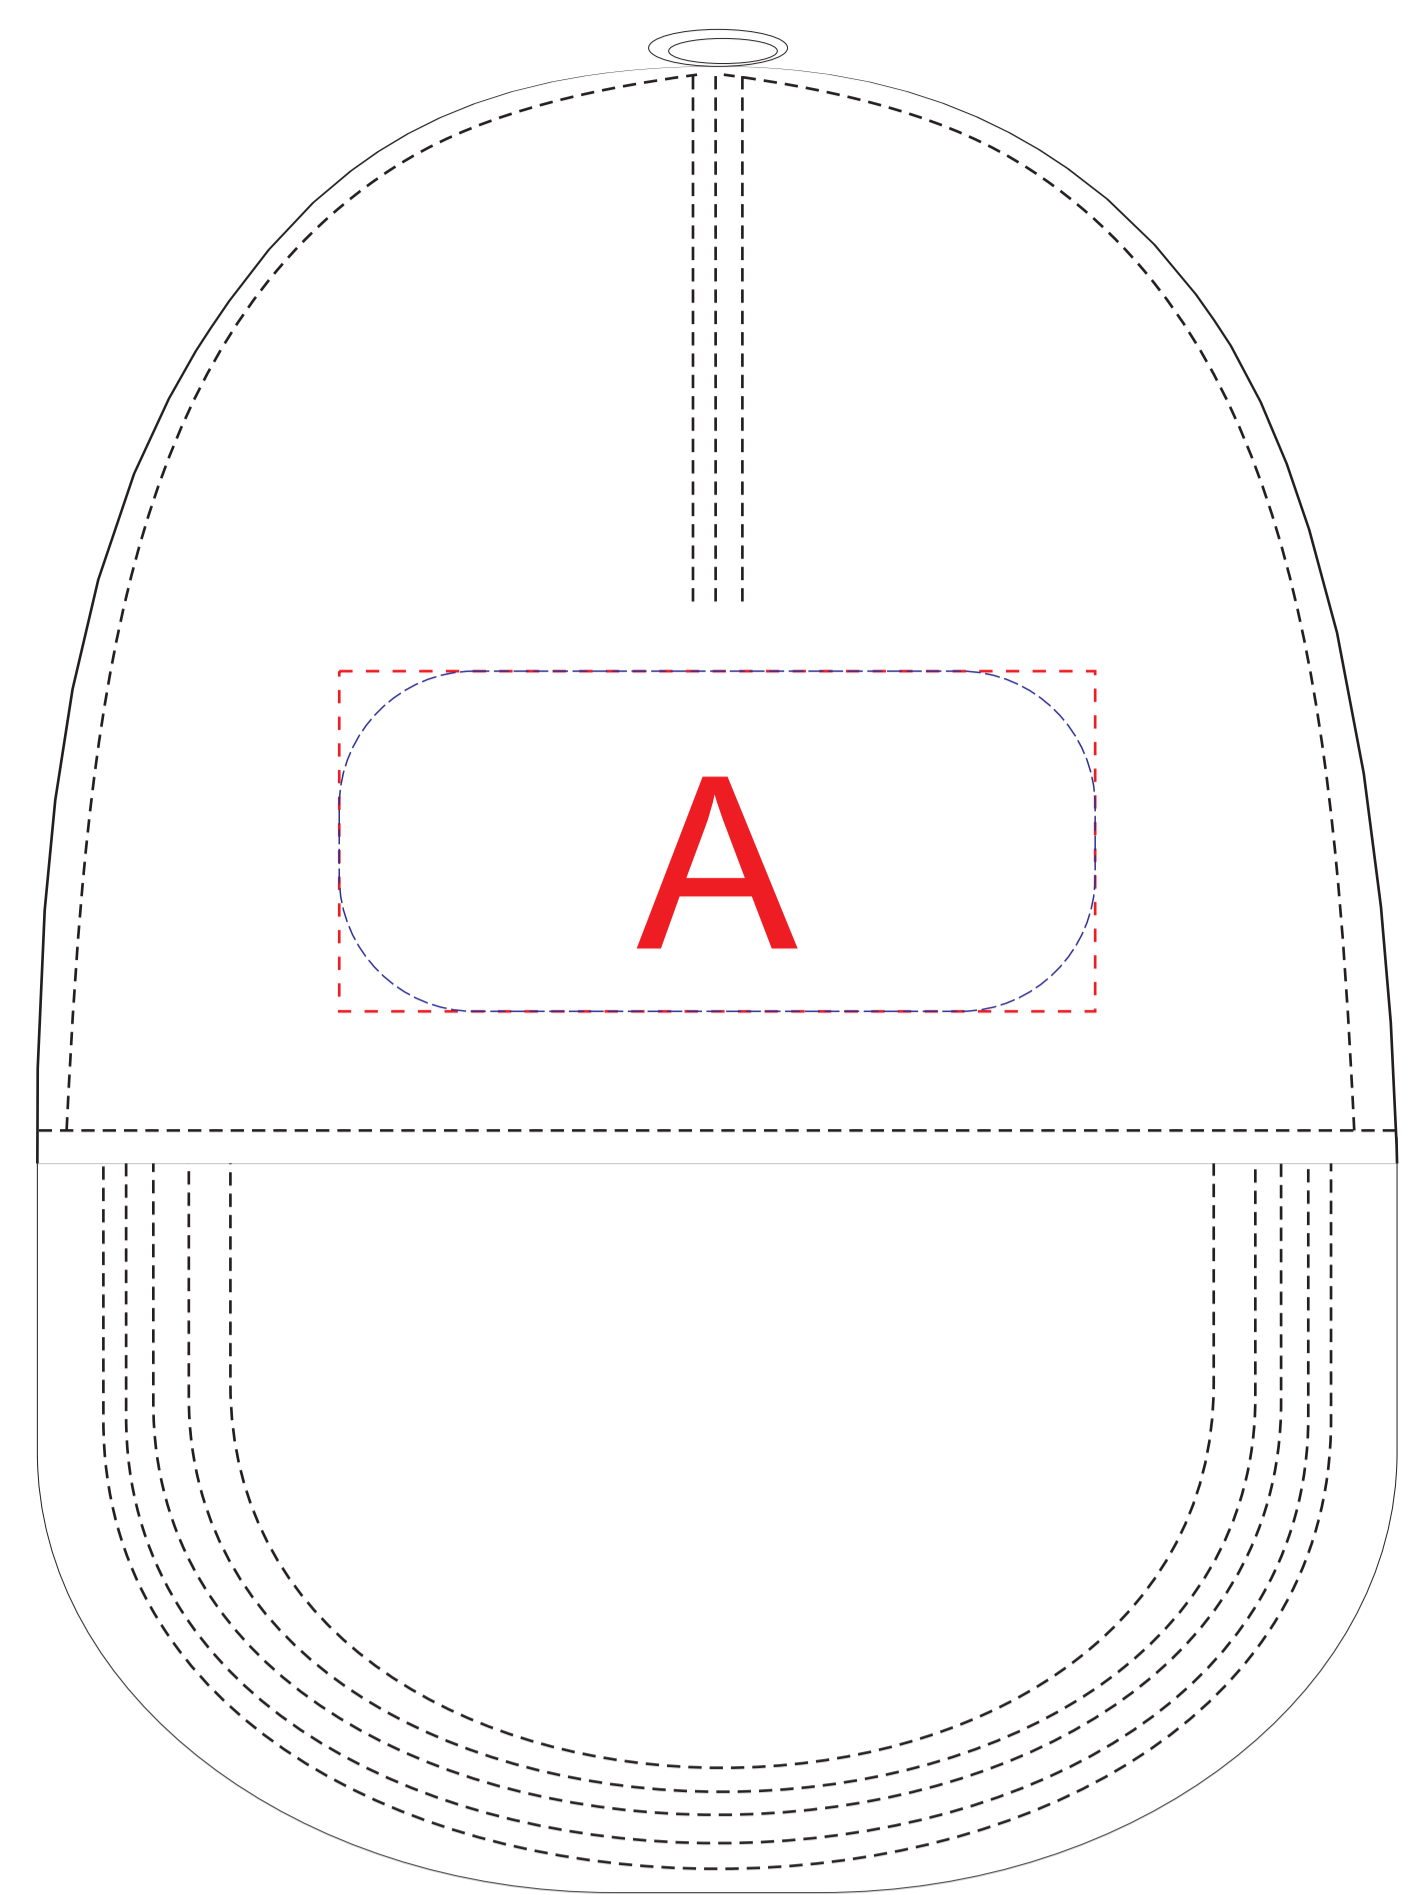

вид спереди

левый бок

правый бок

А	Вид нанесения	Макс площадь (Ш*В)
	Термотрансфер	100x45мм
	Вышивка	100x45мм
	Сублимация (только на белой бейсболке)	100x45мм
	DTF (текстиль)	100x45мм

В	Вид нанесения	Макс площадь (Ш*В)
	Термотрансфер	50x45мм
	Вышивка	50x45мм
	DTF (текстиль)	50x45мм

КАСТОМИЗАЦИЯ

А	Вид нанесения	Макс площадь (Ш*В)
	Флекстран	100x45мм

В	Вид нанесения	Макс площадь (Ш*В)
	Флекстран	50x45мм