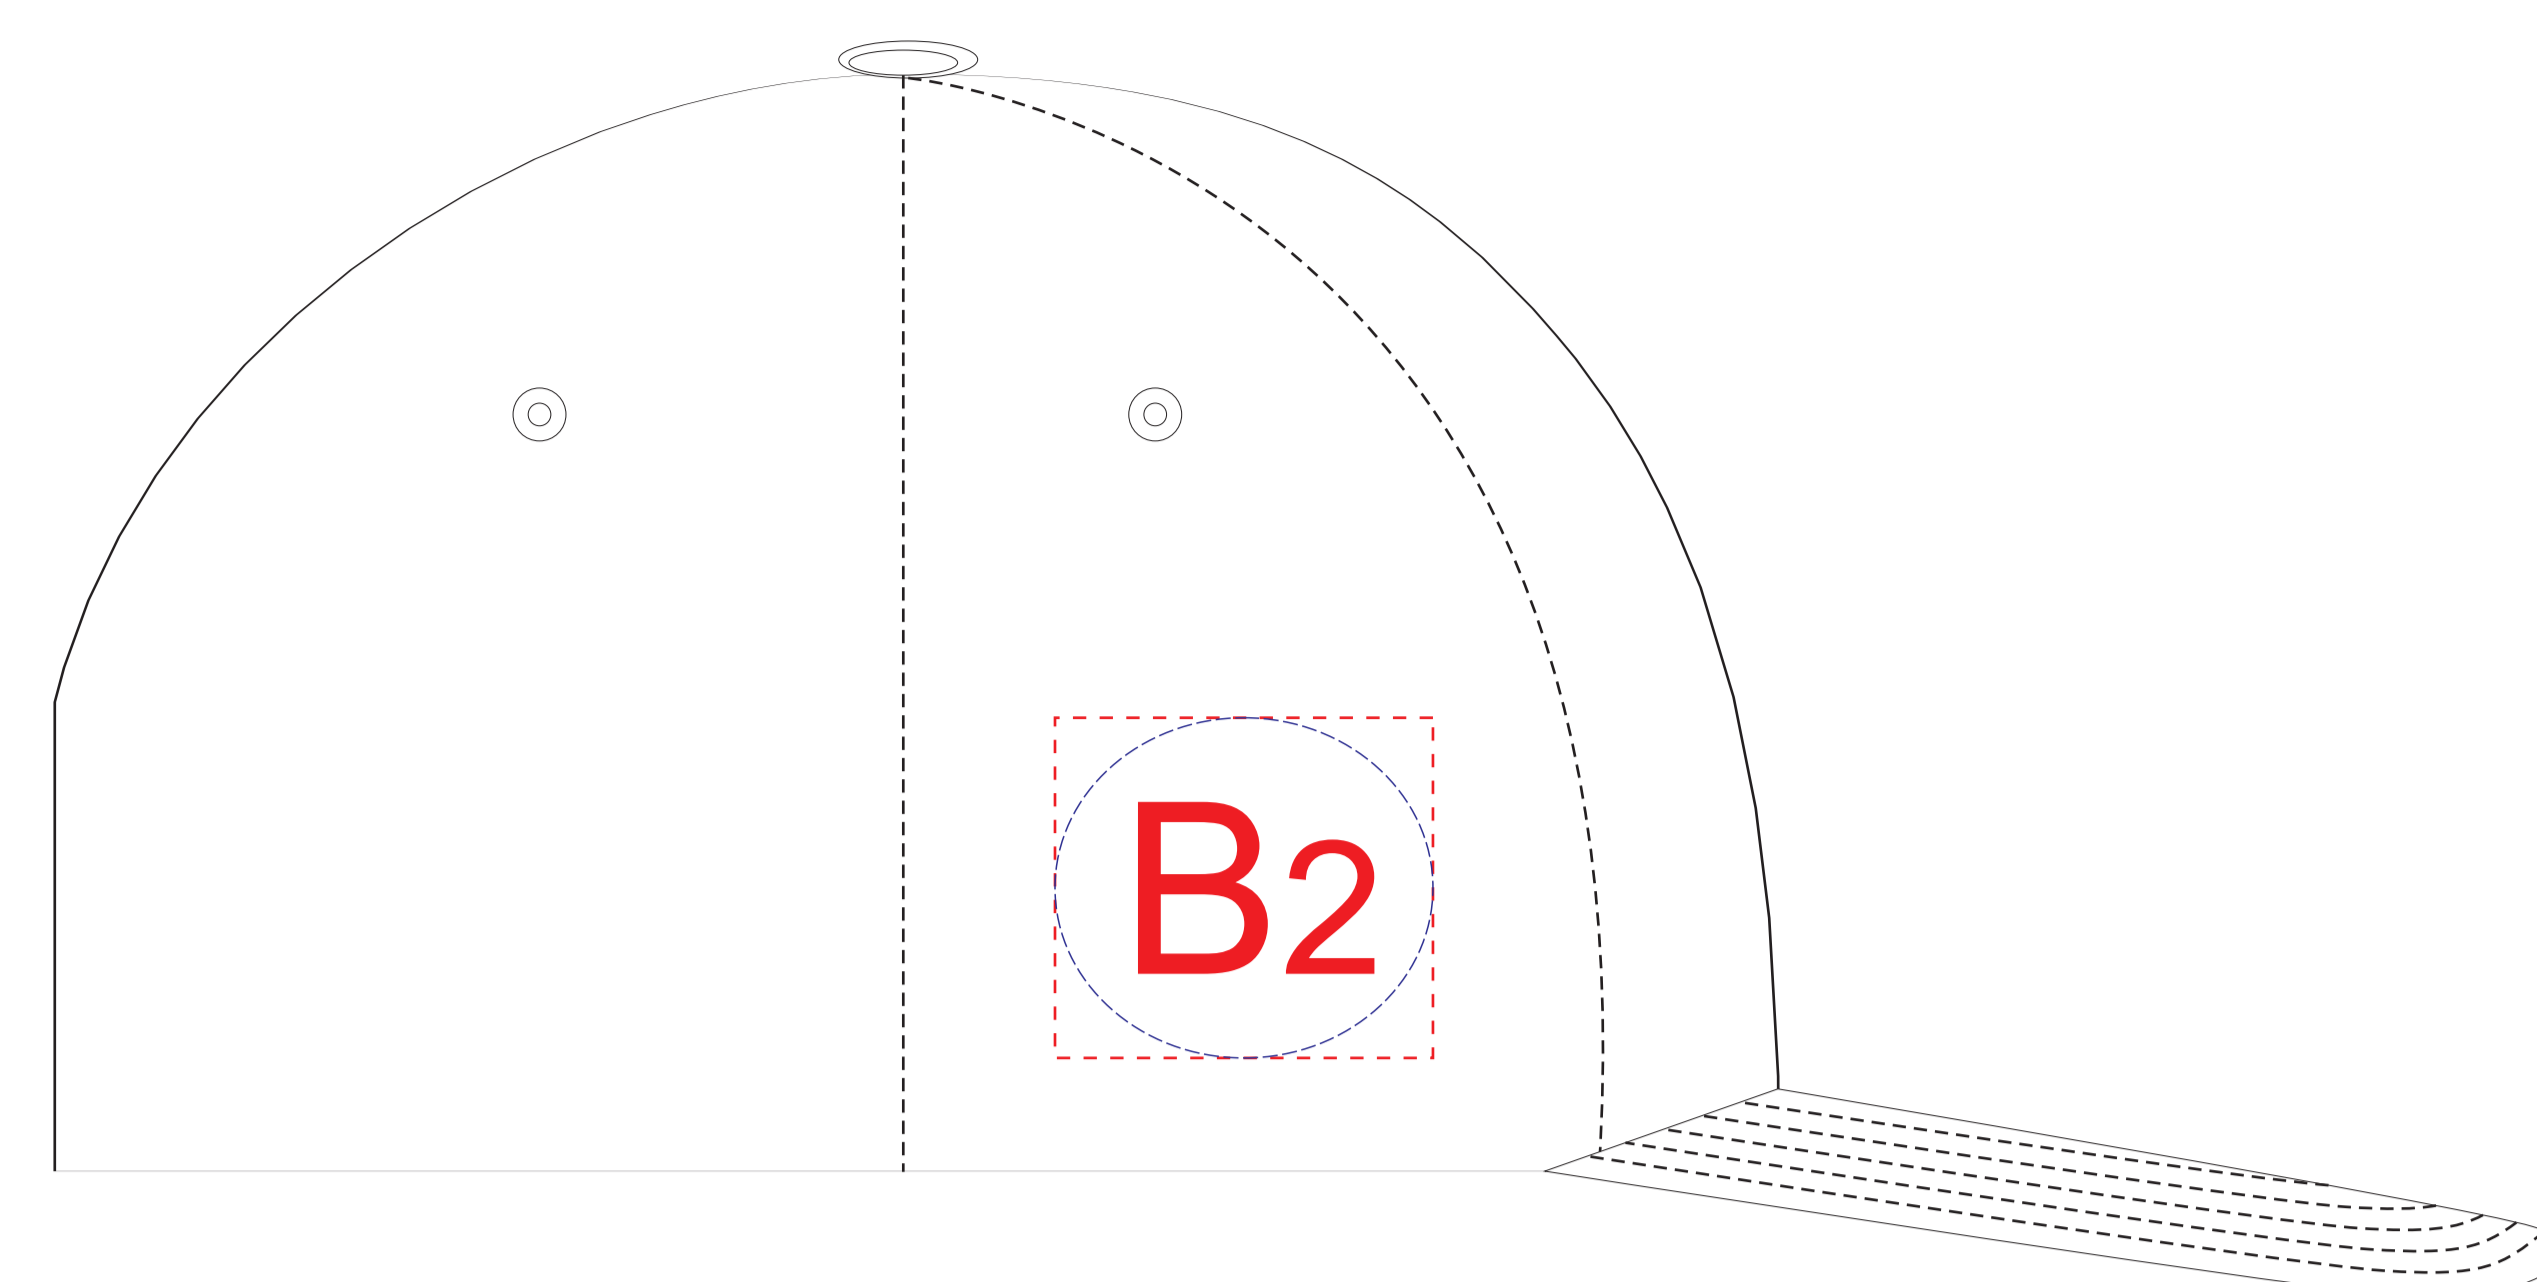

вид спереди

левый бок

правый бок

А	Вид нанесения	Макс площадь (Ш*В)
	Термотрансфер	100x45мм
	Вышивка	100x45мм
	Сублимация (только на белой бейсболке)	100x45мм
	DTF (текстиль)	100x45мм

В	Вид нанесения	Макс площадь (Ш*В)
	Термотрансфер	50x45мм
	Вышивка	50x45мм
	DTF (текстиль)	50x45мм

КАСТОМИЗАЦИЯ

А	Вид нанесения	Макс площадь (Ш*В)
	Флекстран	100x45мм

В	Вид нанесения	Макс площадь (Ш*В)
	Флекстран	50x45мм