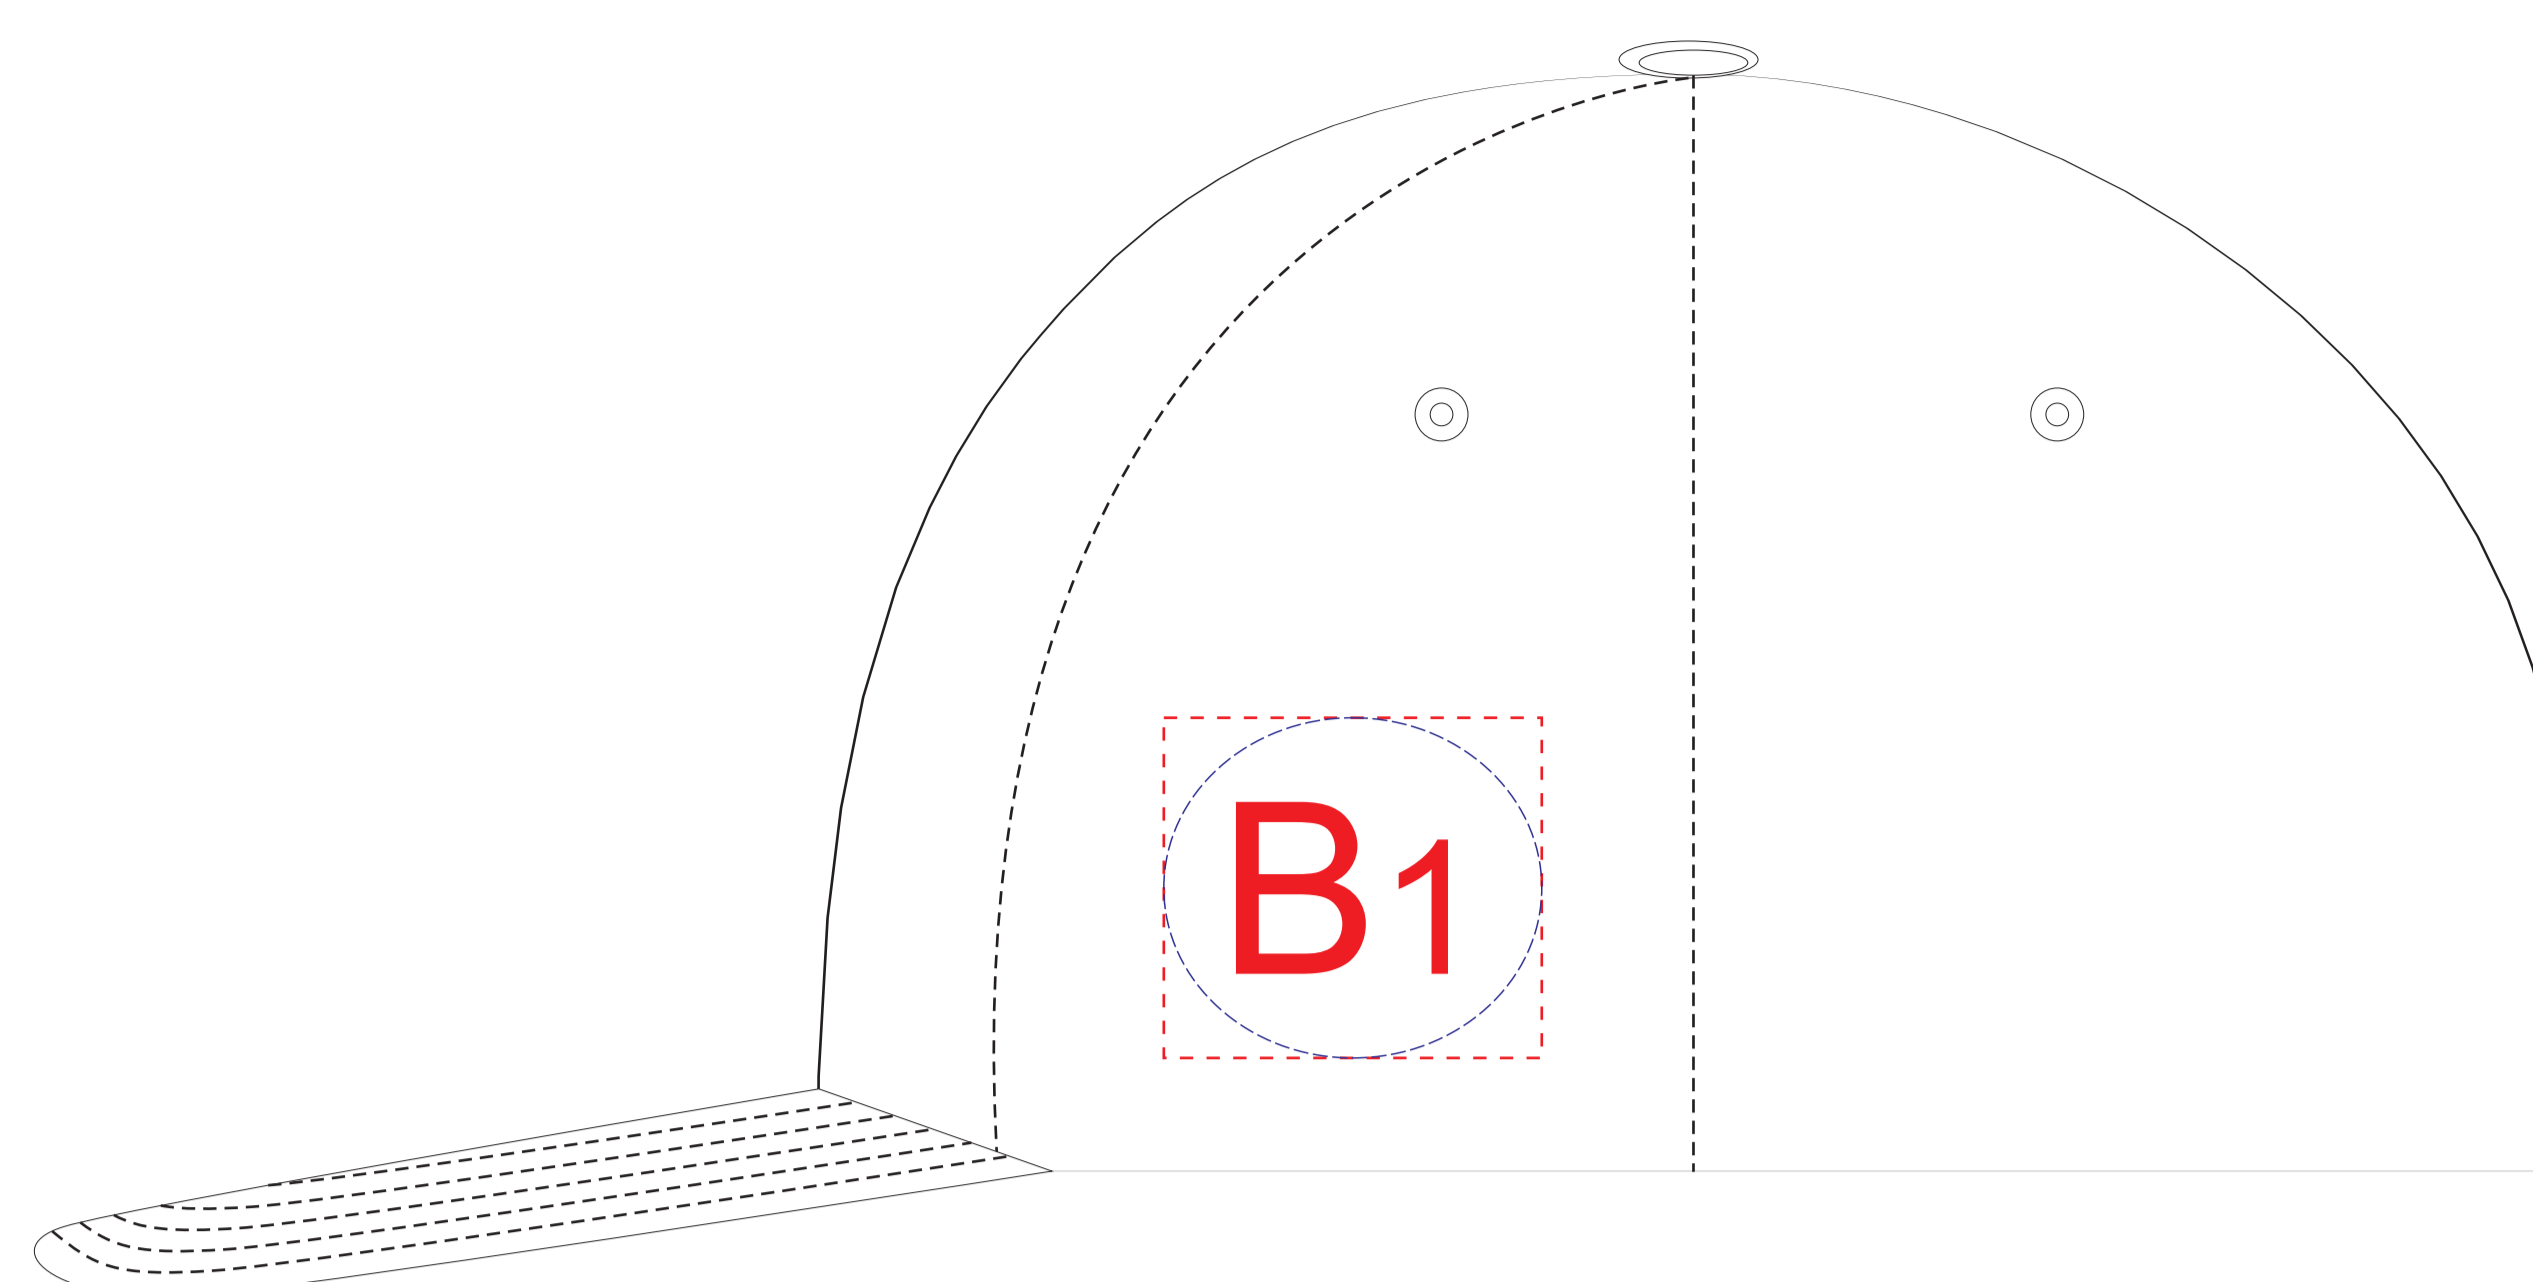

вид спереди

левый бок

правый бок

А	Вид нанесения	Макс площадь (Ш*В)
	Термотрансфер	100x45мм
	Вышивка	100x45мм
	Сублимация (только на белой бейсболке)	100x45мм
	DTF (текстиль)	100x45мм

В	Вид нанесения	Макс площадь (Ш*В)
	Термотрансфер	50x45мм
	Вышивка	50x45мм
	DTF (текстиль)	50x45мм

КАСТОМИЗАЦИЯ

А	Вид нанесения	Макс площадь (Ш*В)
	Флекстран	100x45мм

В	Вид нанесения	Макс площадь (Ш*В)
	Флекстран	50x45мм