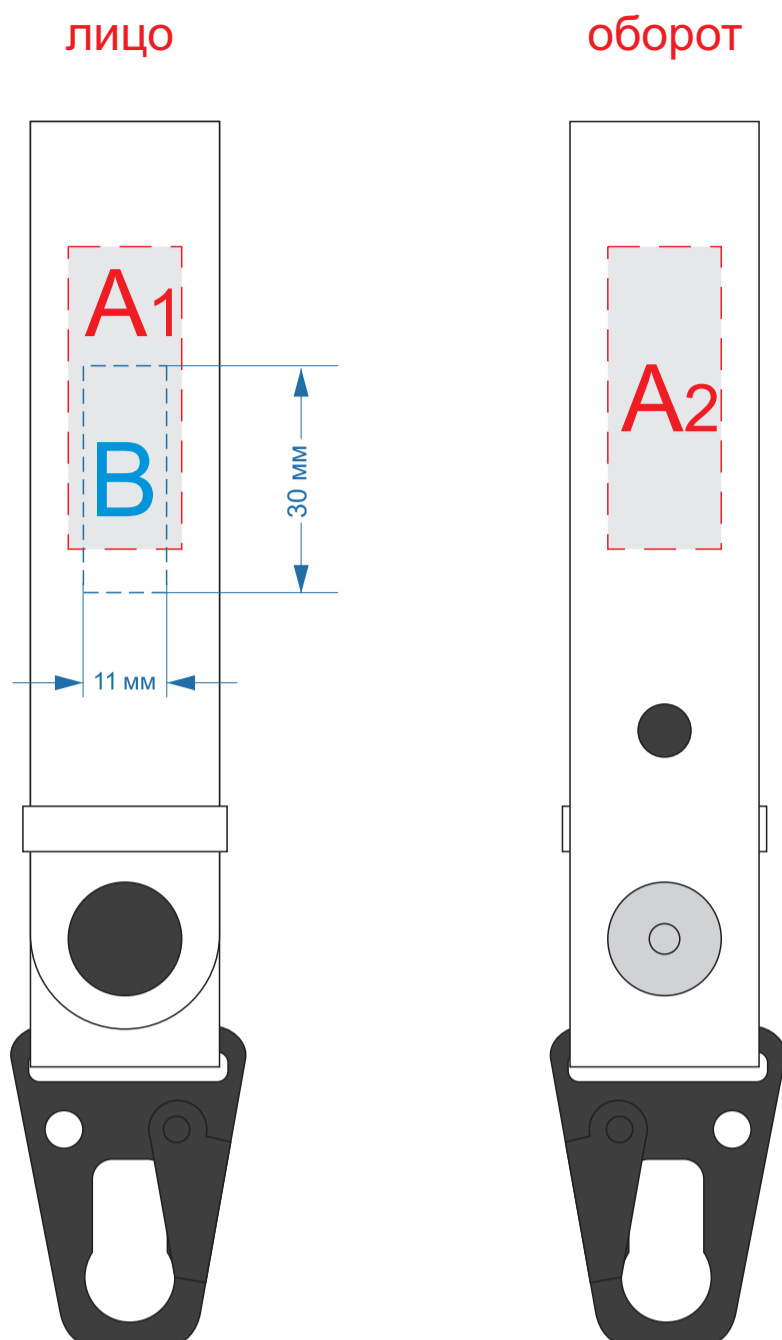

Арт. 660109N,660110N,660111N

Внимание! Нанесение на данном изделии возможно при тираже от 30 шт.

A	Вид нанесения	Макс площадь (Ш*В)
	Тиснение блинт (производство Оазис)	15x40мм

B	Вид нанесения	Макс площадь (Ш*В)
	Тиснение (в момент края, на стороне поставщика)	45x16,5мм