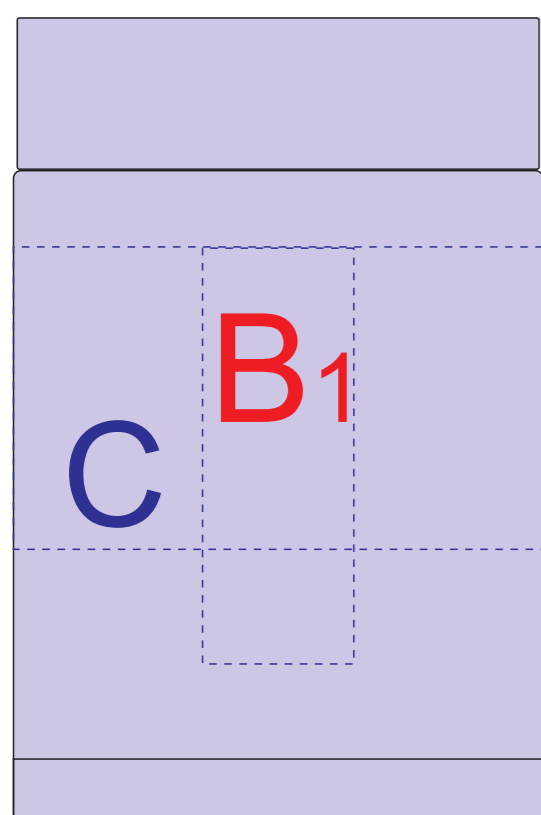

вид слева

вид спереди

вид справа

вид сзади

лого
THERMOS.

лого
THERMOS.

Внимание! Круговая гравировка не стыкуется и не позиционируется относительно логотипа!

A	Вид нанесения	Макс площадь (Ш*В)
	Гравировка	20x40мм
B	Вид нанесения	Макс площадь (Ш*В)
	Гравировка	20x55мм
C	Вид нанесения	Макс площадь (Ш*В)
	Круговая гравировка	219x40мм