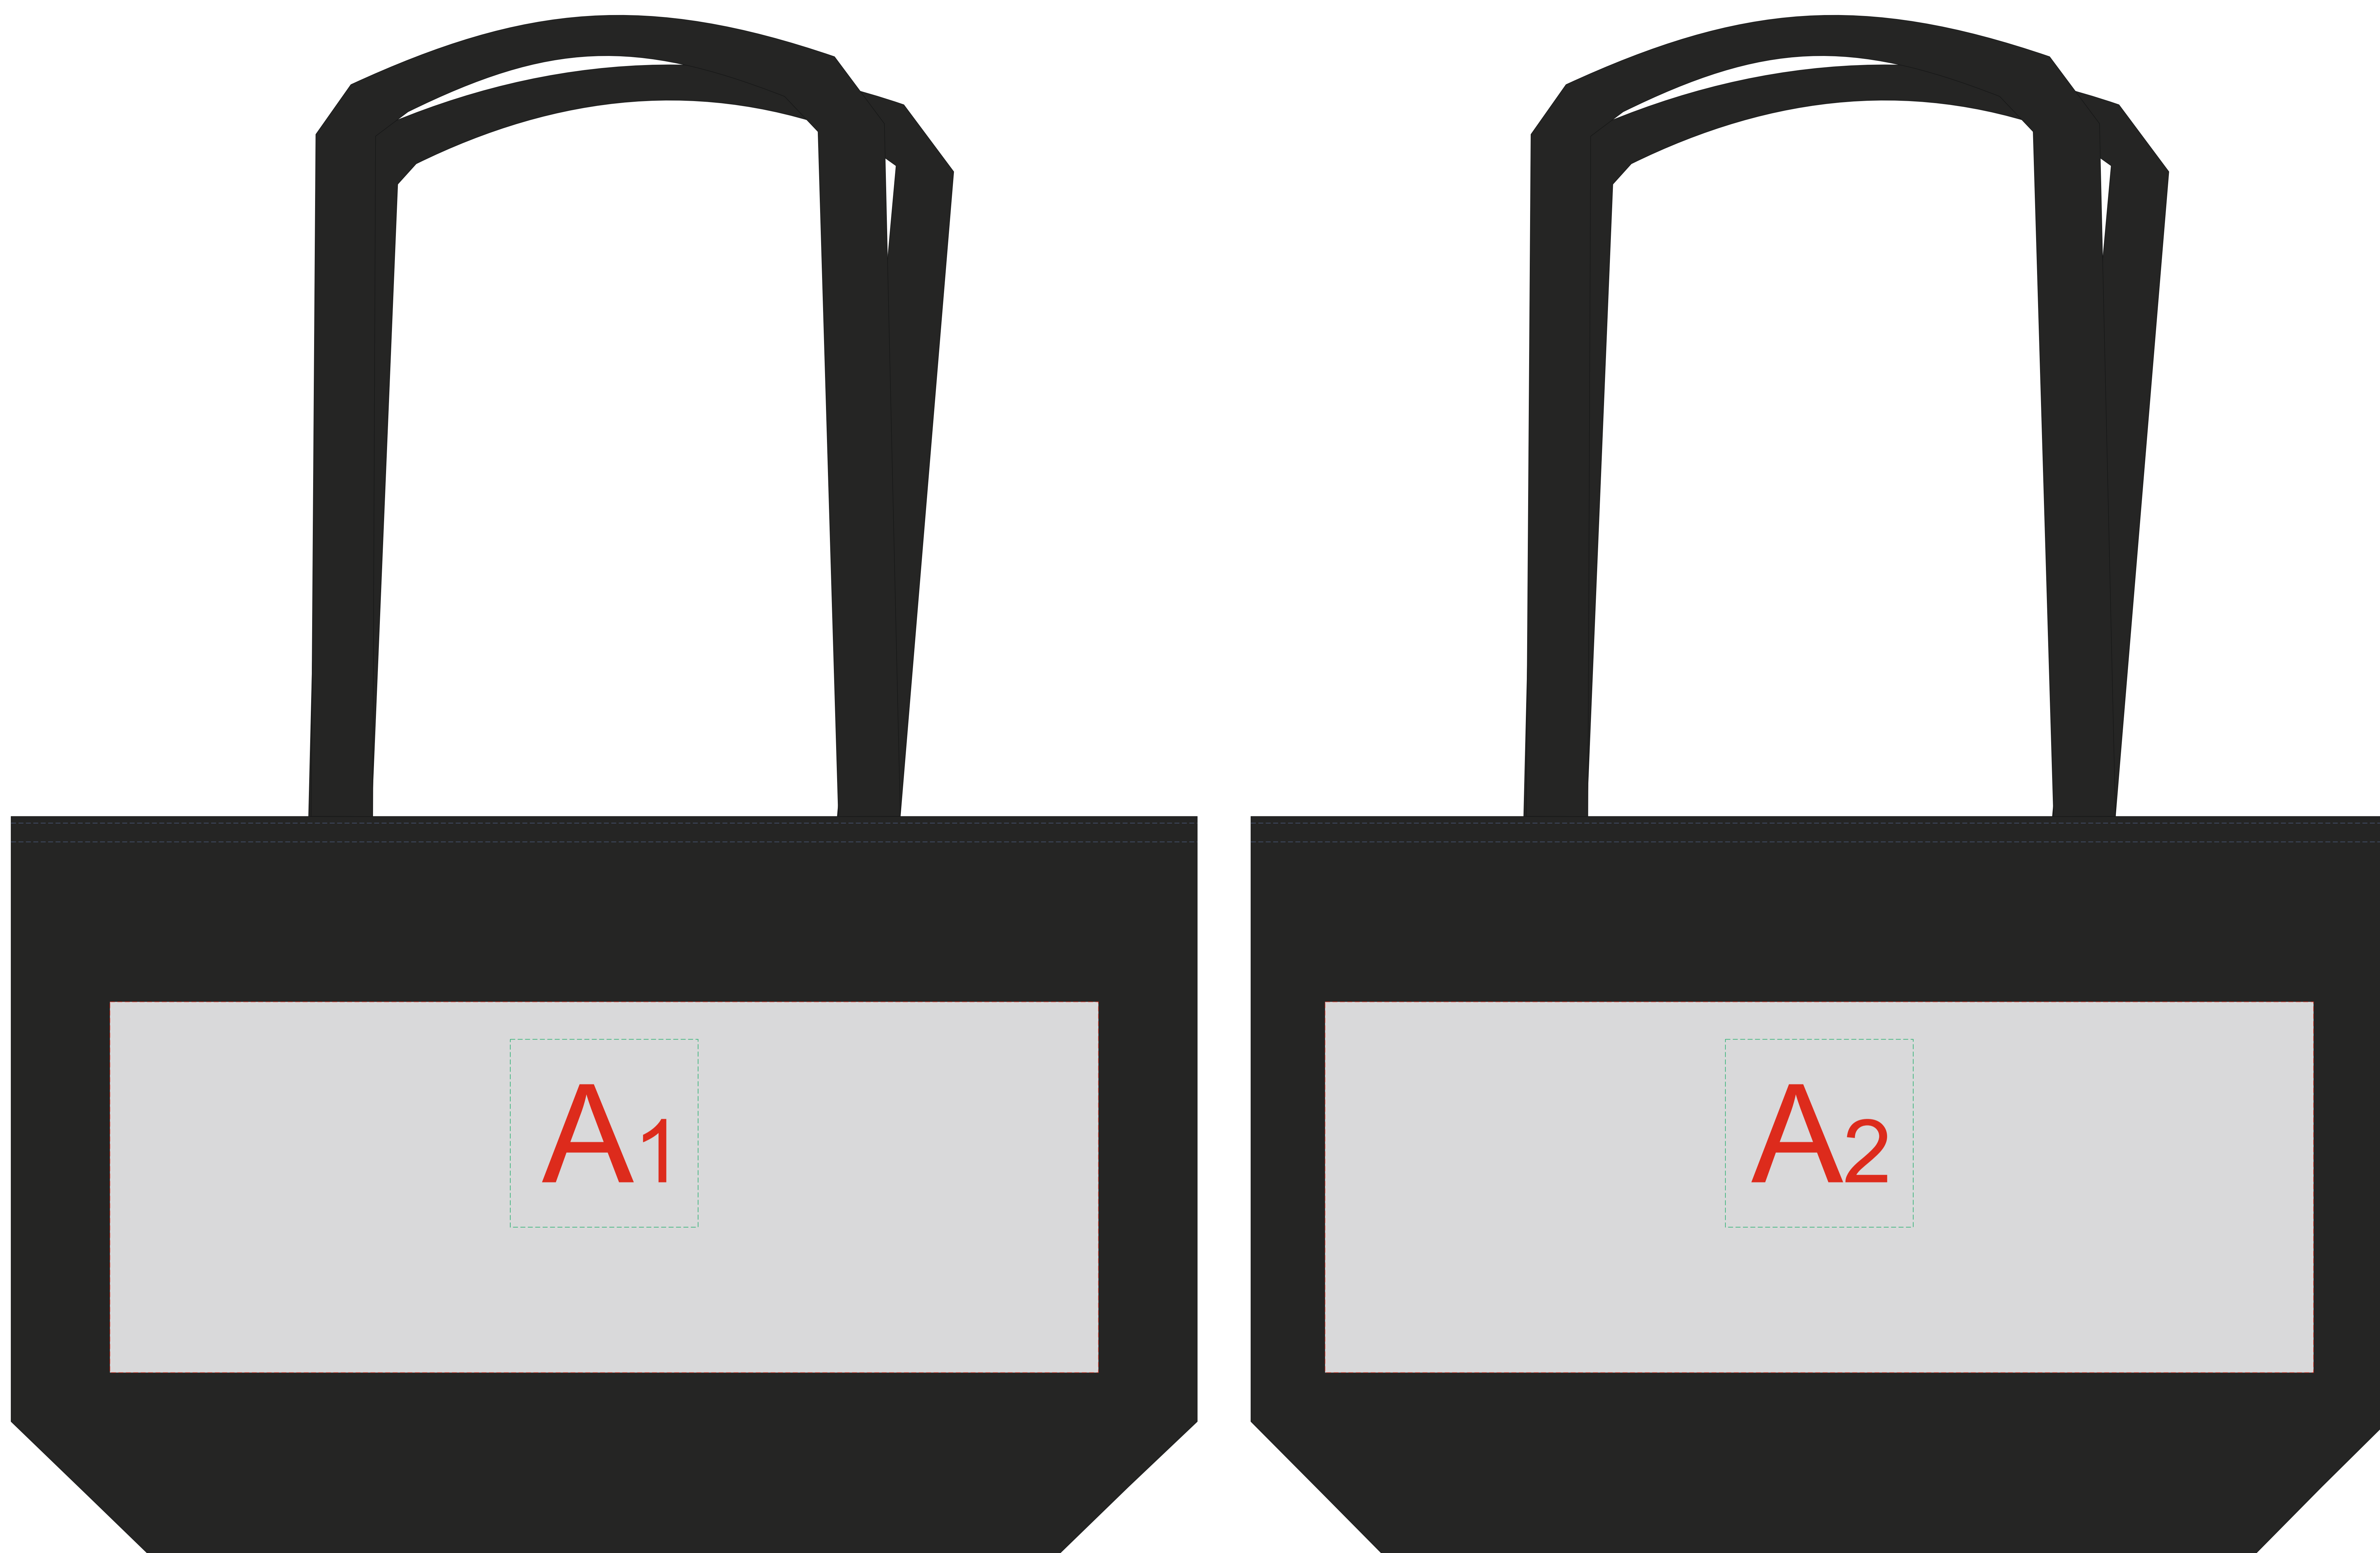

сторона 1

сторона 2

В связи с крупным плетением ткани, рекомендуемая минимальная толщина линии при трафаретной печати, термотрансфере и DTF текстиле - 1мм.
При трафаретной печати возможна миграция цвета.

	Вид нанесения	Макс площадь (Ш*В)
A	Термотрансфер 4+0	300x150мм
	DTF (текстиль)	400x150мм
	Трафаретная печать (1+0)	300x150мм
	Патч	76x76мм
		ПАТЧ 3D