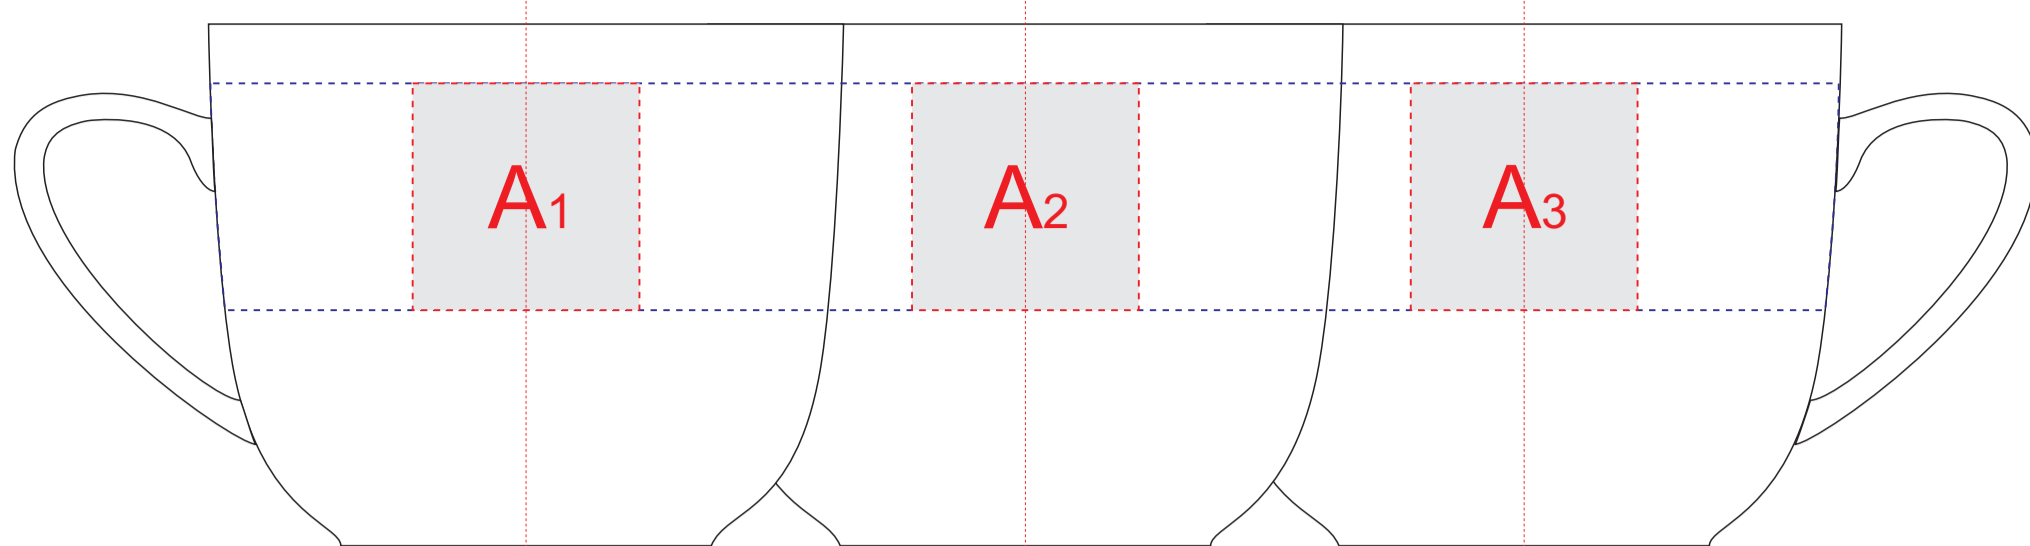

Арт. 870172

ручка слева

ручка сзади

ручка справа

образец для деколи

оборотная сторона блюдца

оборотная сторона блюдца

A	Вид нанесения	Макс площадь (Ш*В)
	Тампопечать	30x30мм
	Деколь	220x30мм
B	Вид нанесения	Макс площадь (Ш*В)
	Тампопечать	35x35мм
	Деколь	40x40мм
C	Вид нанесения	Макс площадь (Ш*В)
	Деколь	135x135мм