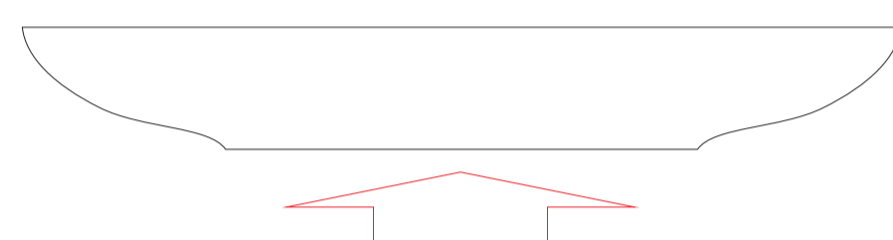

Арт. 870172

ручка слева

ручка сзади

ручка справа

образец для деколи

оборотная сторона блюдца

оборотная сторона блюдца

A	Вид нанесения	Макс площадь (Ш*В)
	Тампопечать	30x30мм
	Деколь	220x30мм
B	Вид нанесения	Макс площадь (Ш*В)
	Тампопечать	35x35мм
	Деколь	40x40мм
C	Вид нанесения	Макс площадь (Ш*В)
	Деколь	135x135мм