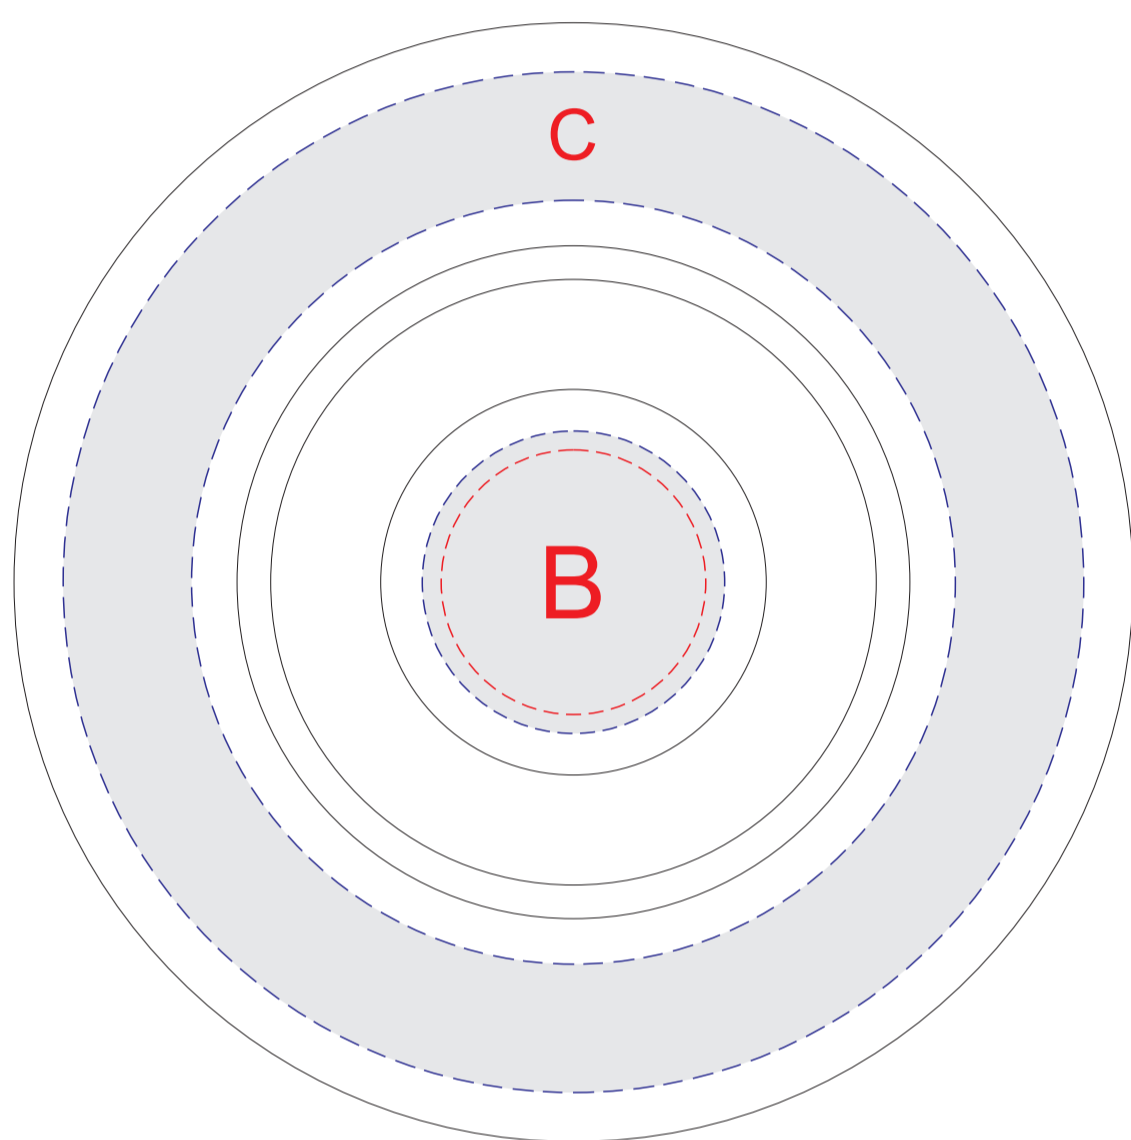

Арт. 870172

ручка слева

ручка сзади

ручка справа

образец для деколи

оборотная сторона блюдца

оборотная сторона блюдца

A	Вид нанесения	Макс площадь (Ш*В)
	Тампопечать	30x30мм
	Деколь	220x30мм
B	Вид нанесения	Макс площадь (Ш*В)
	Тампопечать	35x35мм
	Деколь	40x40мм
C	Вид нанесения	Макс площадь (Ш*В)
	Деколь	135x135мм