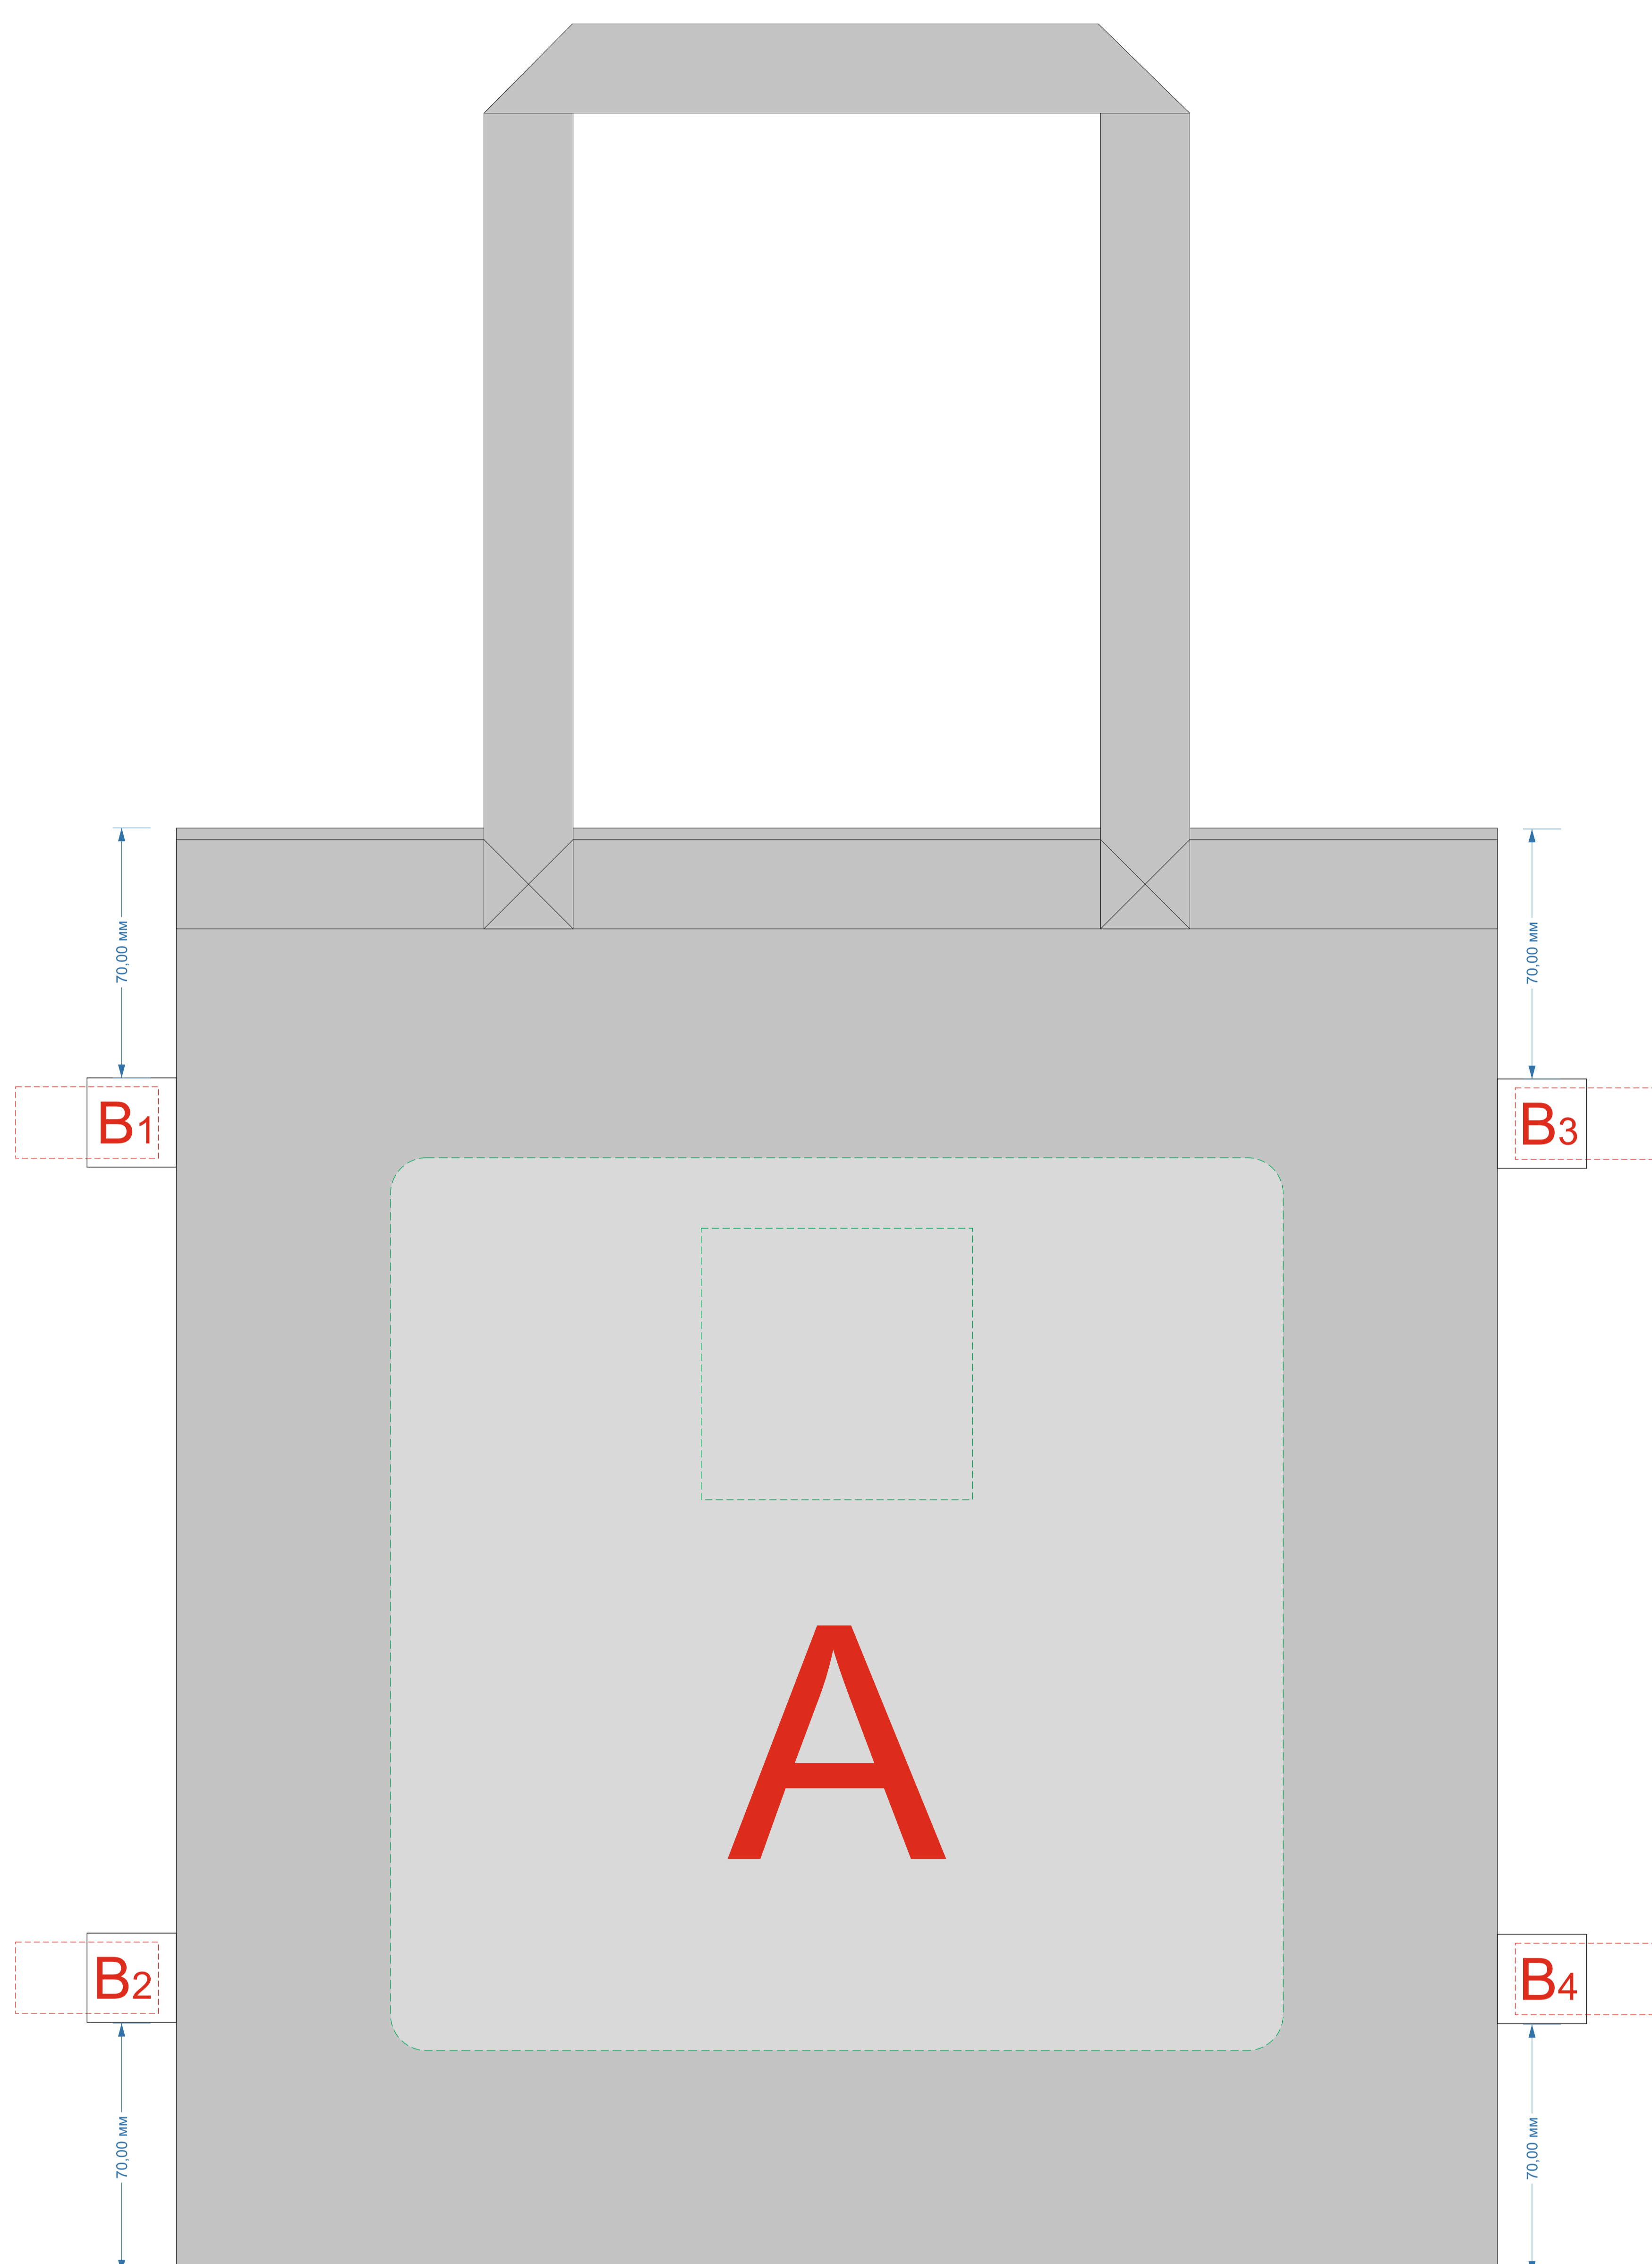

Арт. 956300

Нанесение возможно с обеих сторон

лейбл

А	Вид нанесения	Макс площадь (Ш*В)
	Вышивка	250x230мм
	Патч	76x76мм

Внимание! Печать на лейбл возможна только с одной стороны.

В	Вид нанесения	Макс площадь (Ш*В)
	Лейбл пришивной (фоновая запечатка)	70x31мм
	Лейбл пришивной (для текста и логотипов)	40x20мм