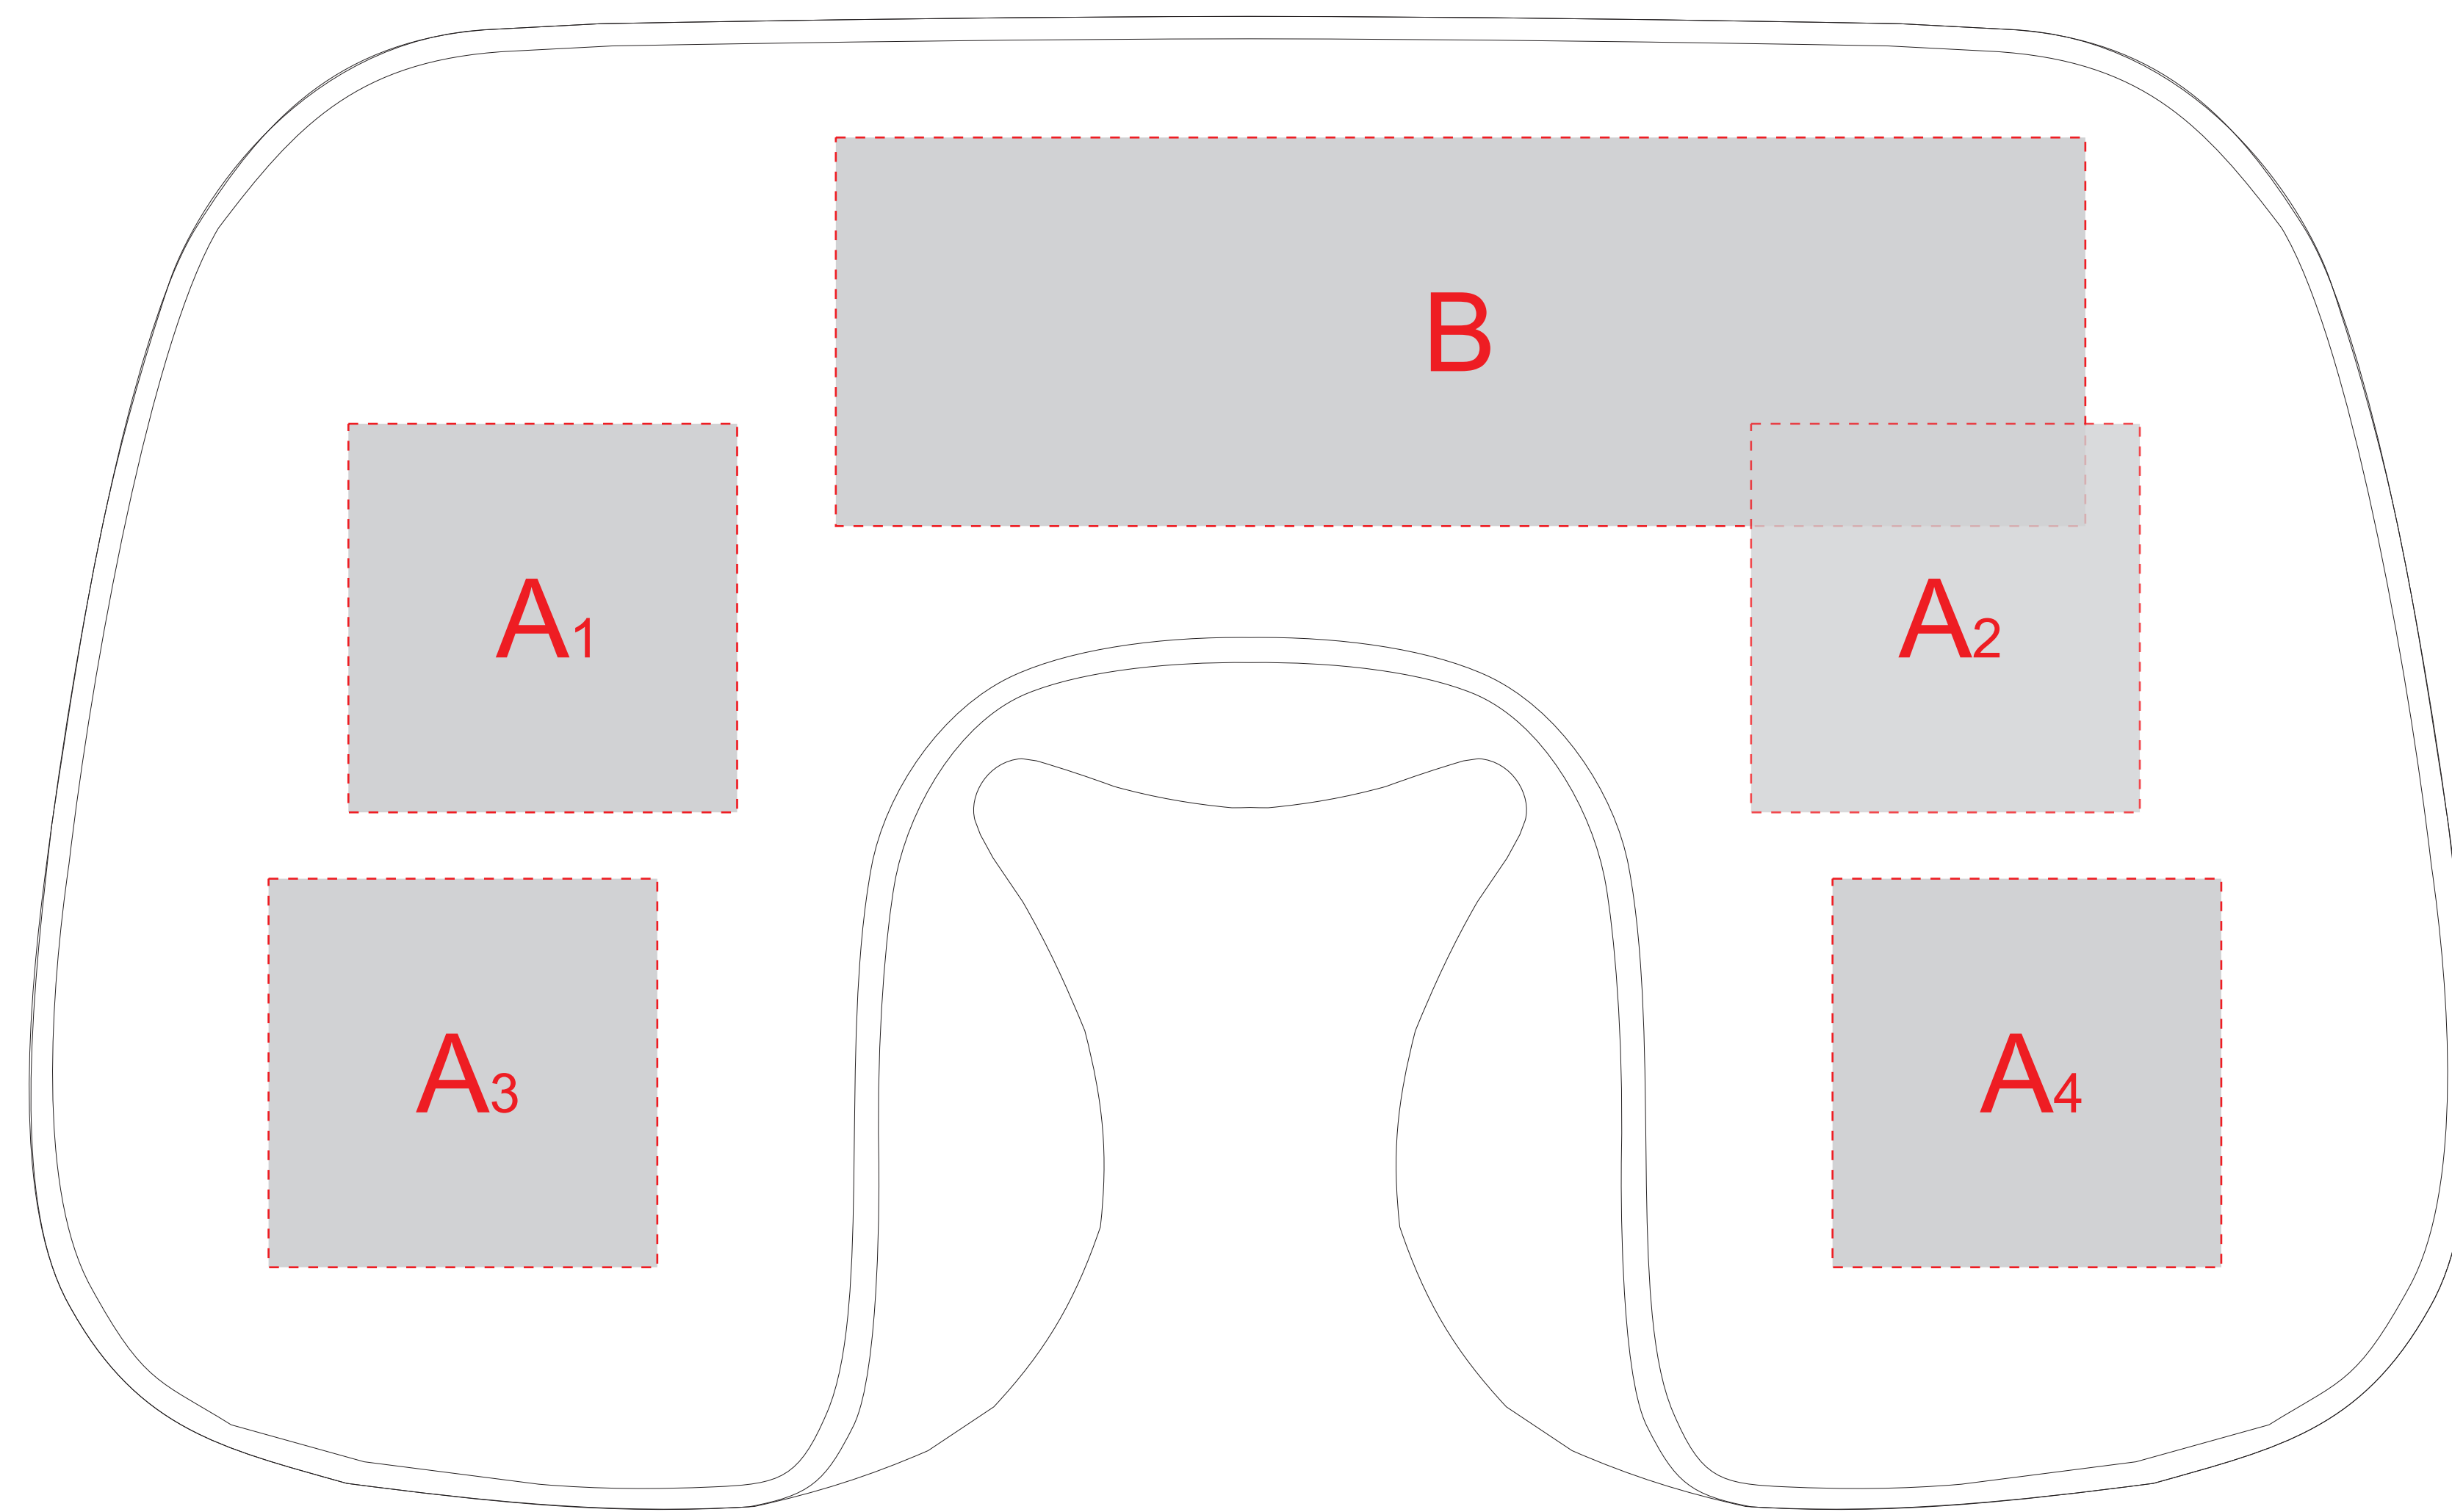

Арт. 8394, 8396

Лицо

Оборот

Внимание! При нанесении методом термотранфера вокруг изображения может остаться след от прессы.

A	Вид нанесения	Макс площадь (Ш*В)
	Термотранфер	70x70мм

B	Вид нанесения	Макс площадь (Ш*В)
	Термотранфер	225x70мм

C	Вид нанесения	Макс площадь (Ш*В)
	Термотранфер	125x70мм

D	Вид нанесения	Макс площадь (Ш*В)
	Термотранфер	110x20мм

E	Вид нанесения	Макс площадь (Ш*В)
	Термотранфер	125x20мм

Масштаб 1:2