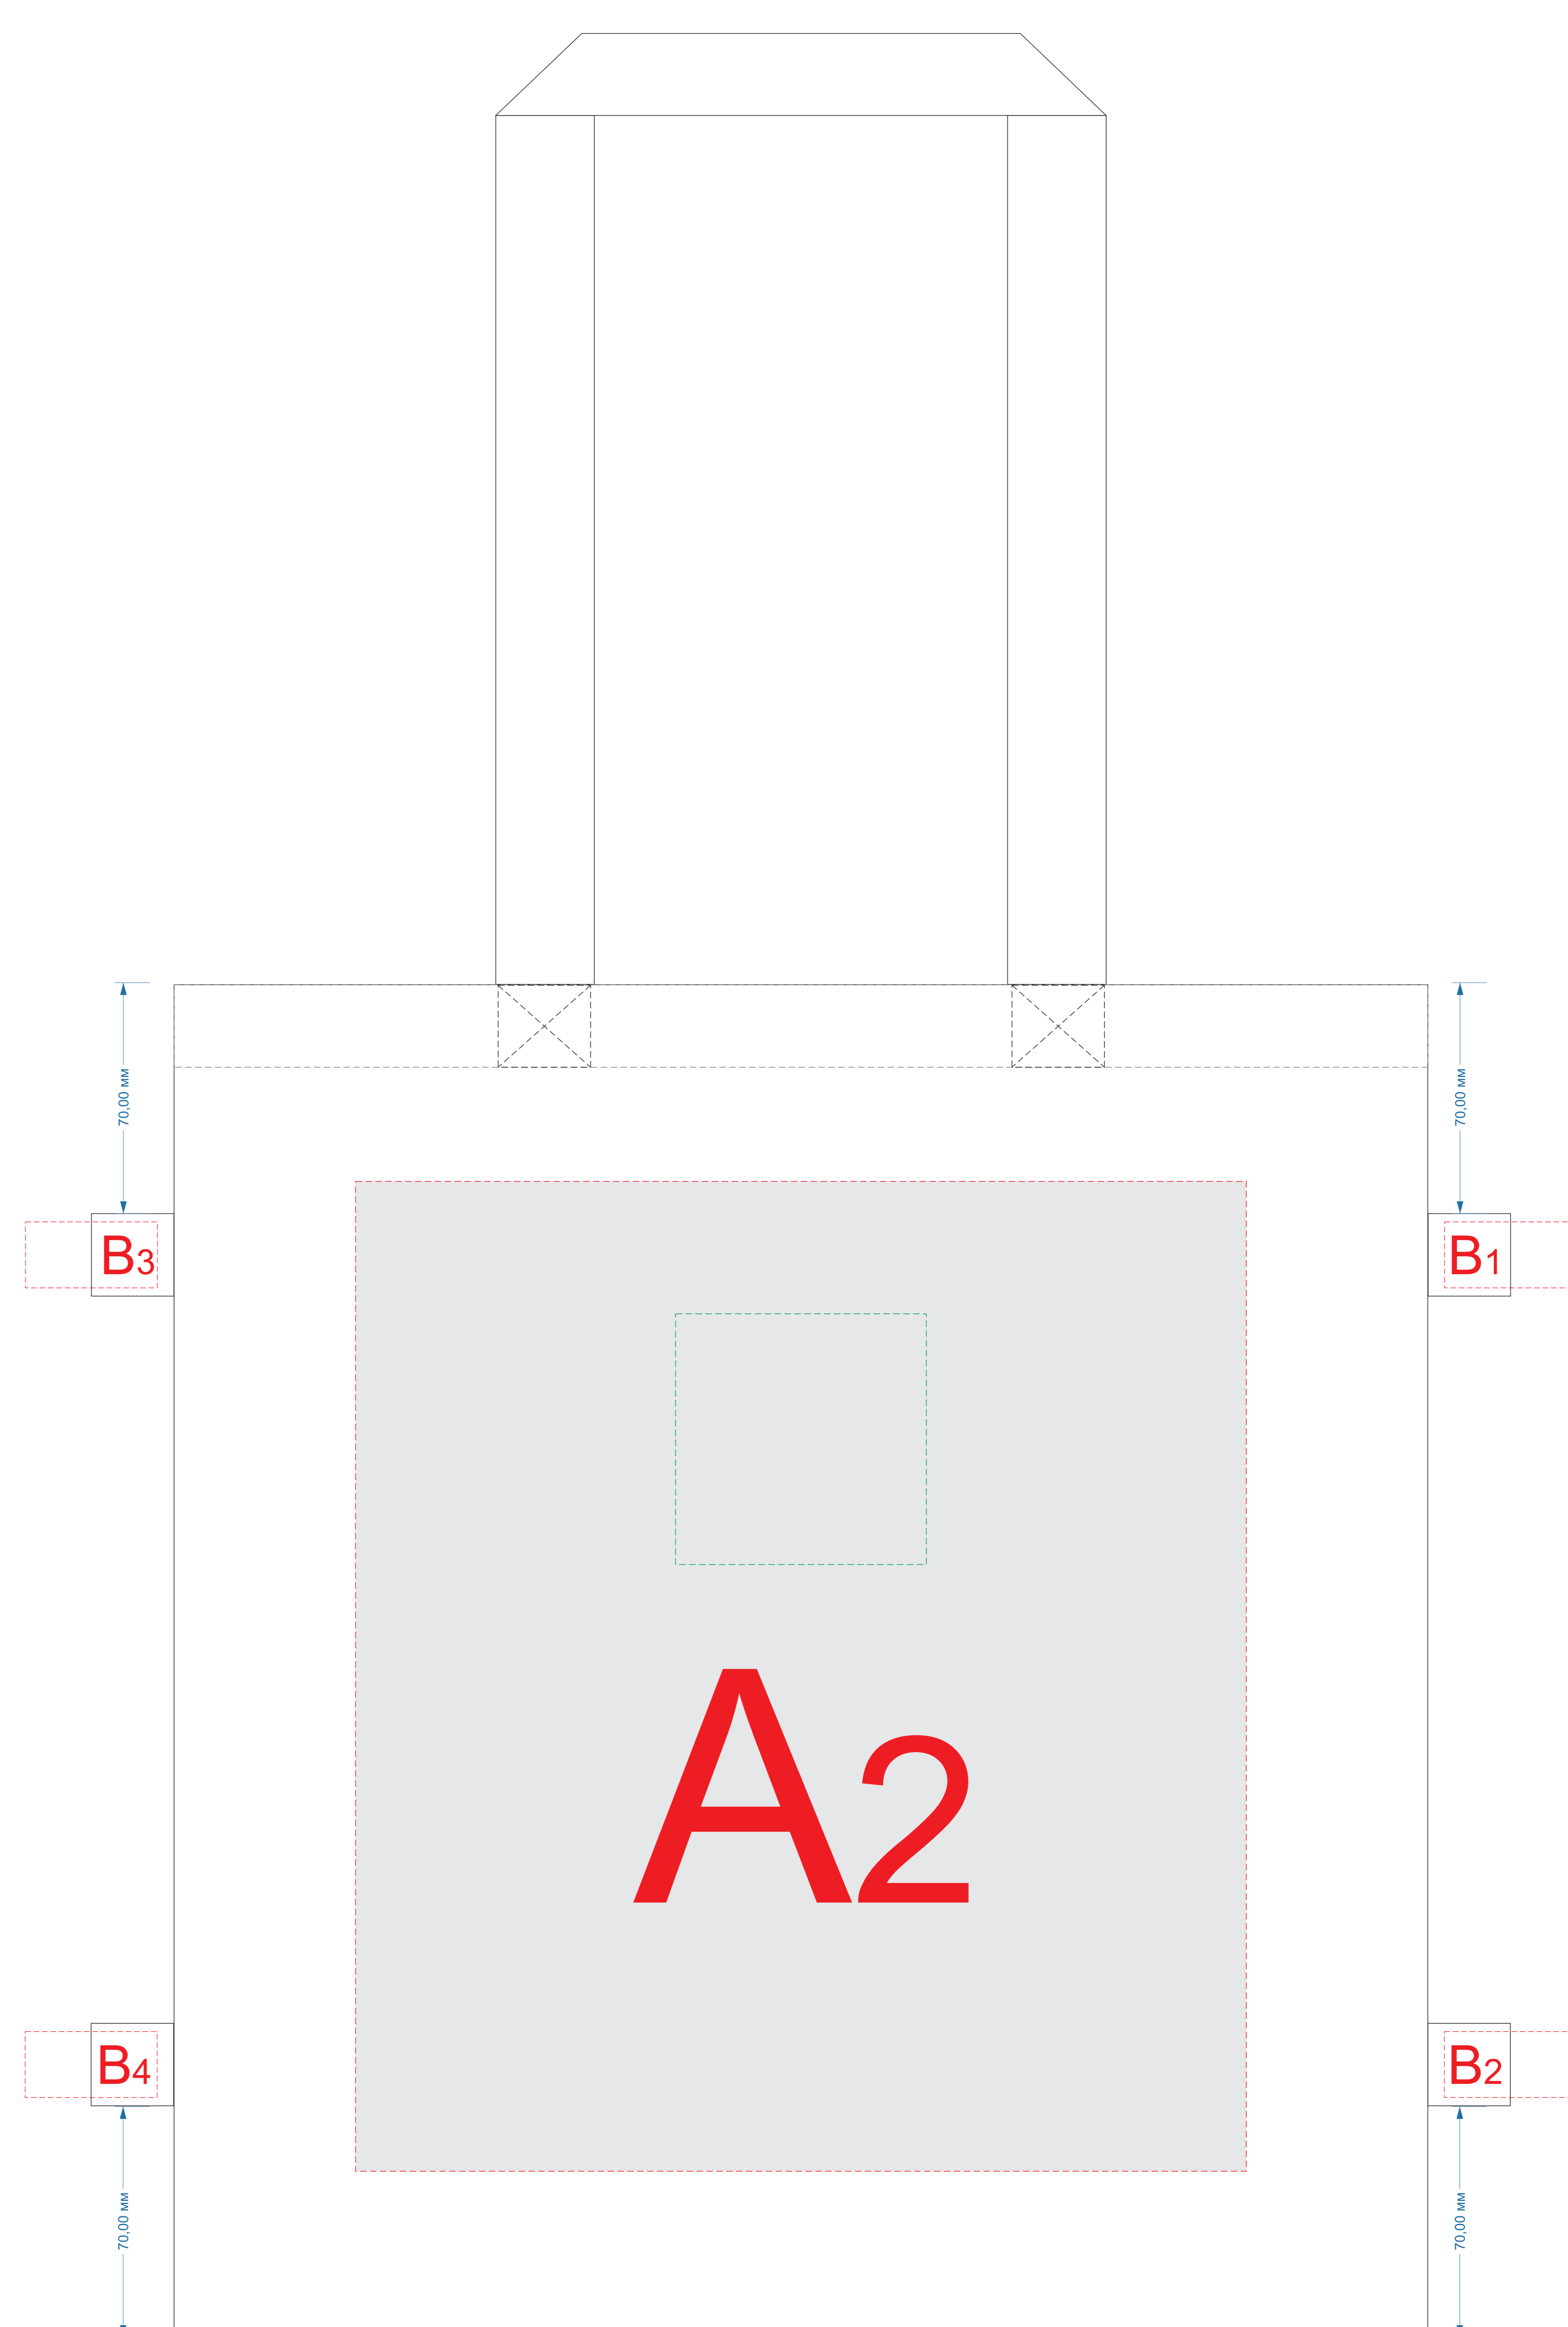

сторона 1

сторона 2

A	Вид нанесения	Макс площадь (Ш*В)
	Трафаретная печать	270x300мм
	Текстильный принтер	250x250мм
	Термотрансфер	270x300мм
	DTF (текстиль)	270x300мм
	Вышивка	250x230мм
	Патч	76x76мм

лейбл

Внимание! Печать на лейбле возможна только с одной стороны.

B	Вид нанесения	Макс площадь (Ш*В)
	Лейбл пришивной (фоновая запечатка)	70x31мм
	Лейбл пришивной (для текста и логотипов)	40x20мм

масштаб 1:2