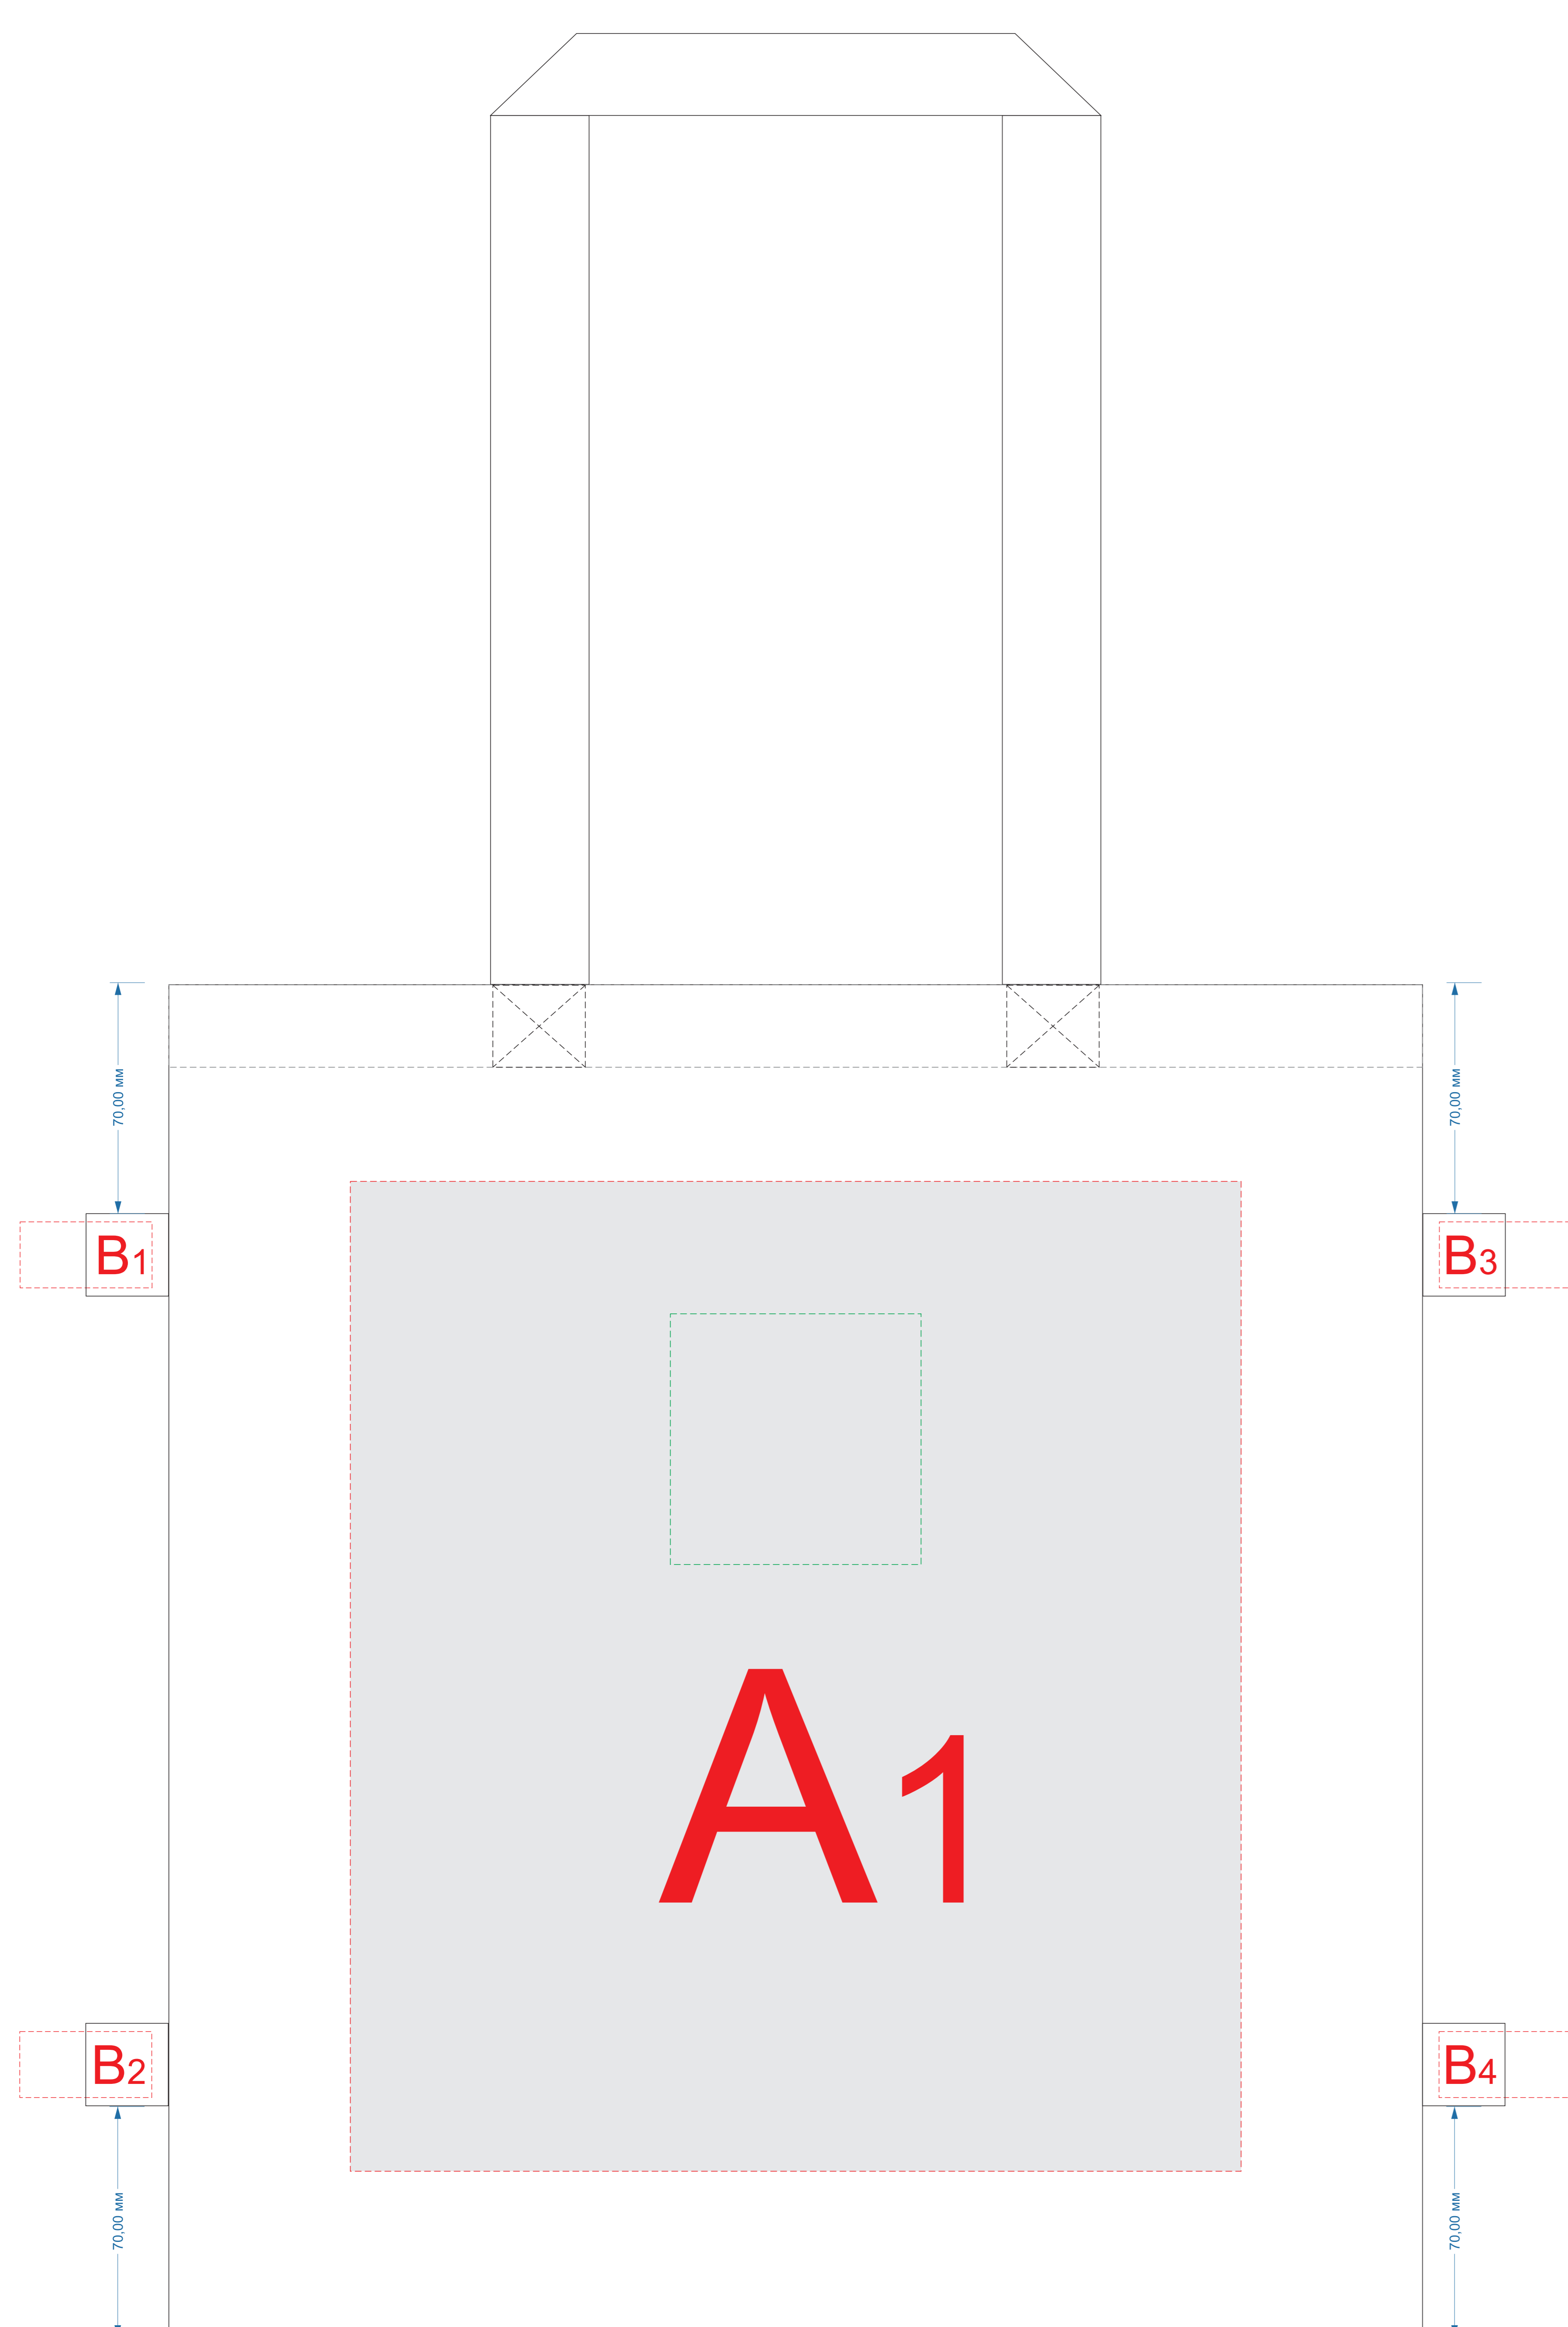

сторона 1

сторона 2

A	Вид нанесения	Макс площадь (Ш*В)
	Трафаретная печать	270x300мм
	Текстильный принтер	250x250мм
	Термотрансфер	270x300мм
	DTF (текстиль)	270x300мм
	Вышивка	250x230мм
	Патч	76x76мм

лейбл

Внимание! Печать на лейбле возможна только с одной стороны.

B	Вид нанесения	Макс площадь (Ш*В)
	Лейбл пришивной (фоновая запечатка)	70x31мм
	Лейбл пришивной (для текста и логотипов)	40x20мм

масштаб 1:2