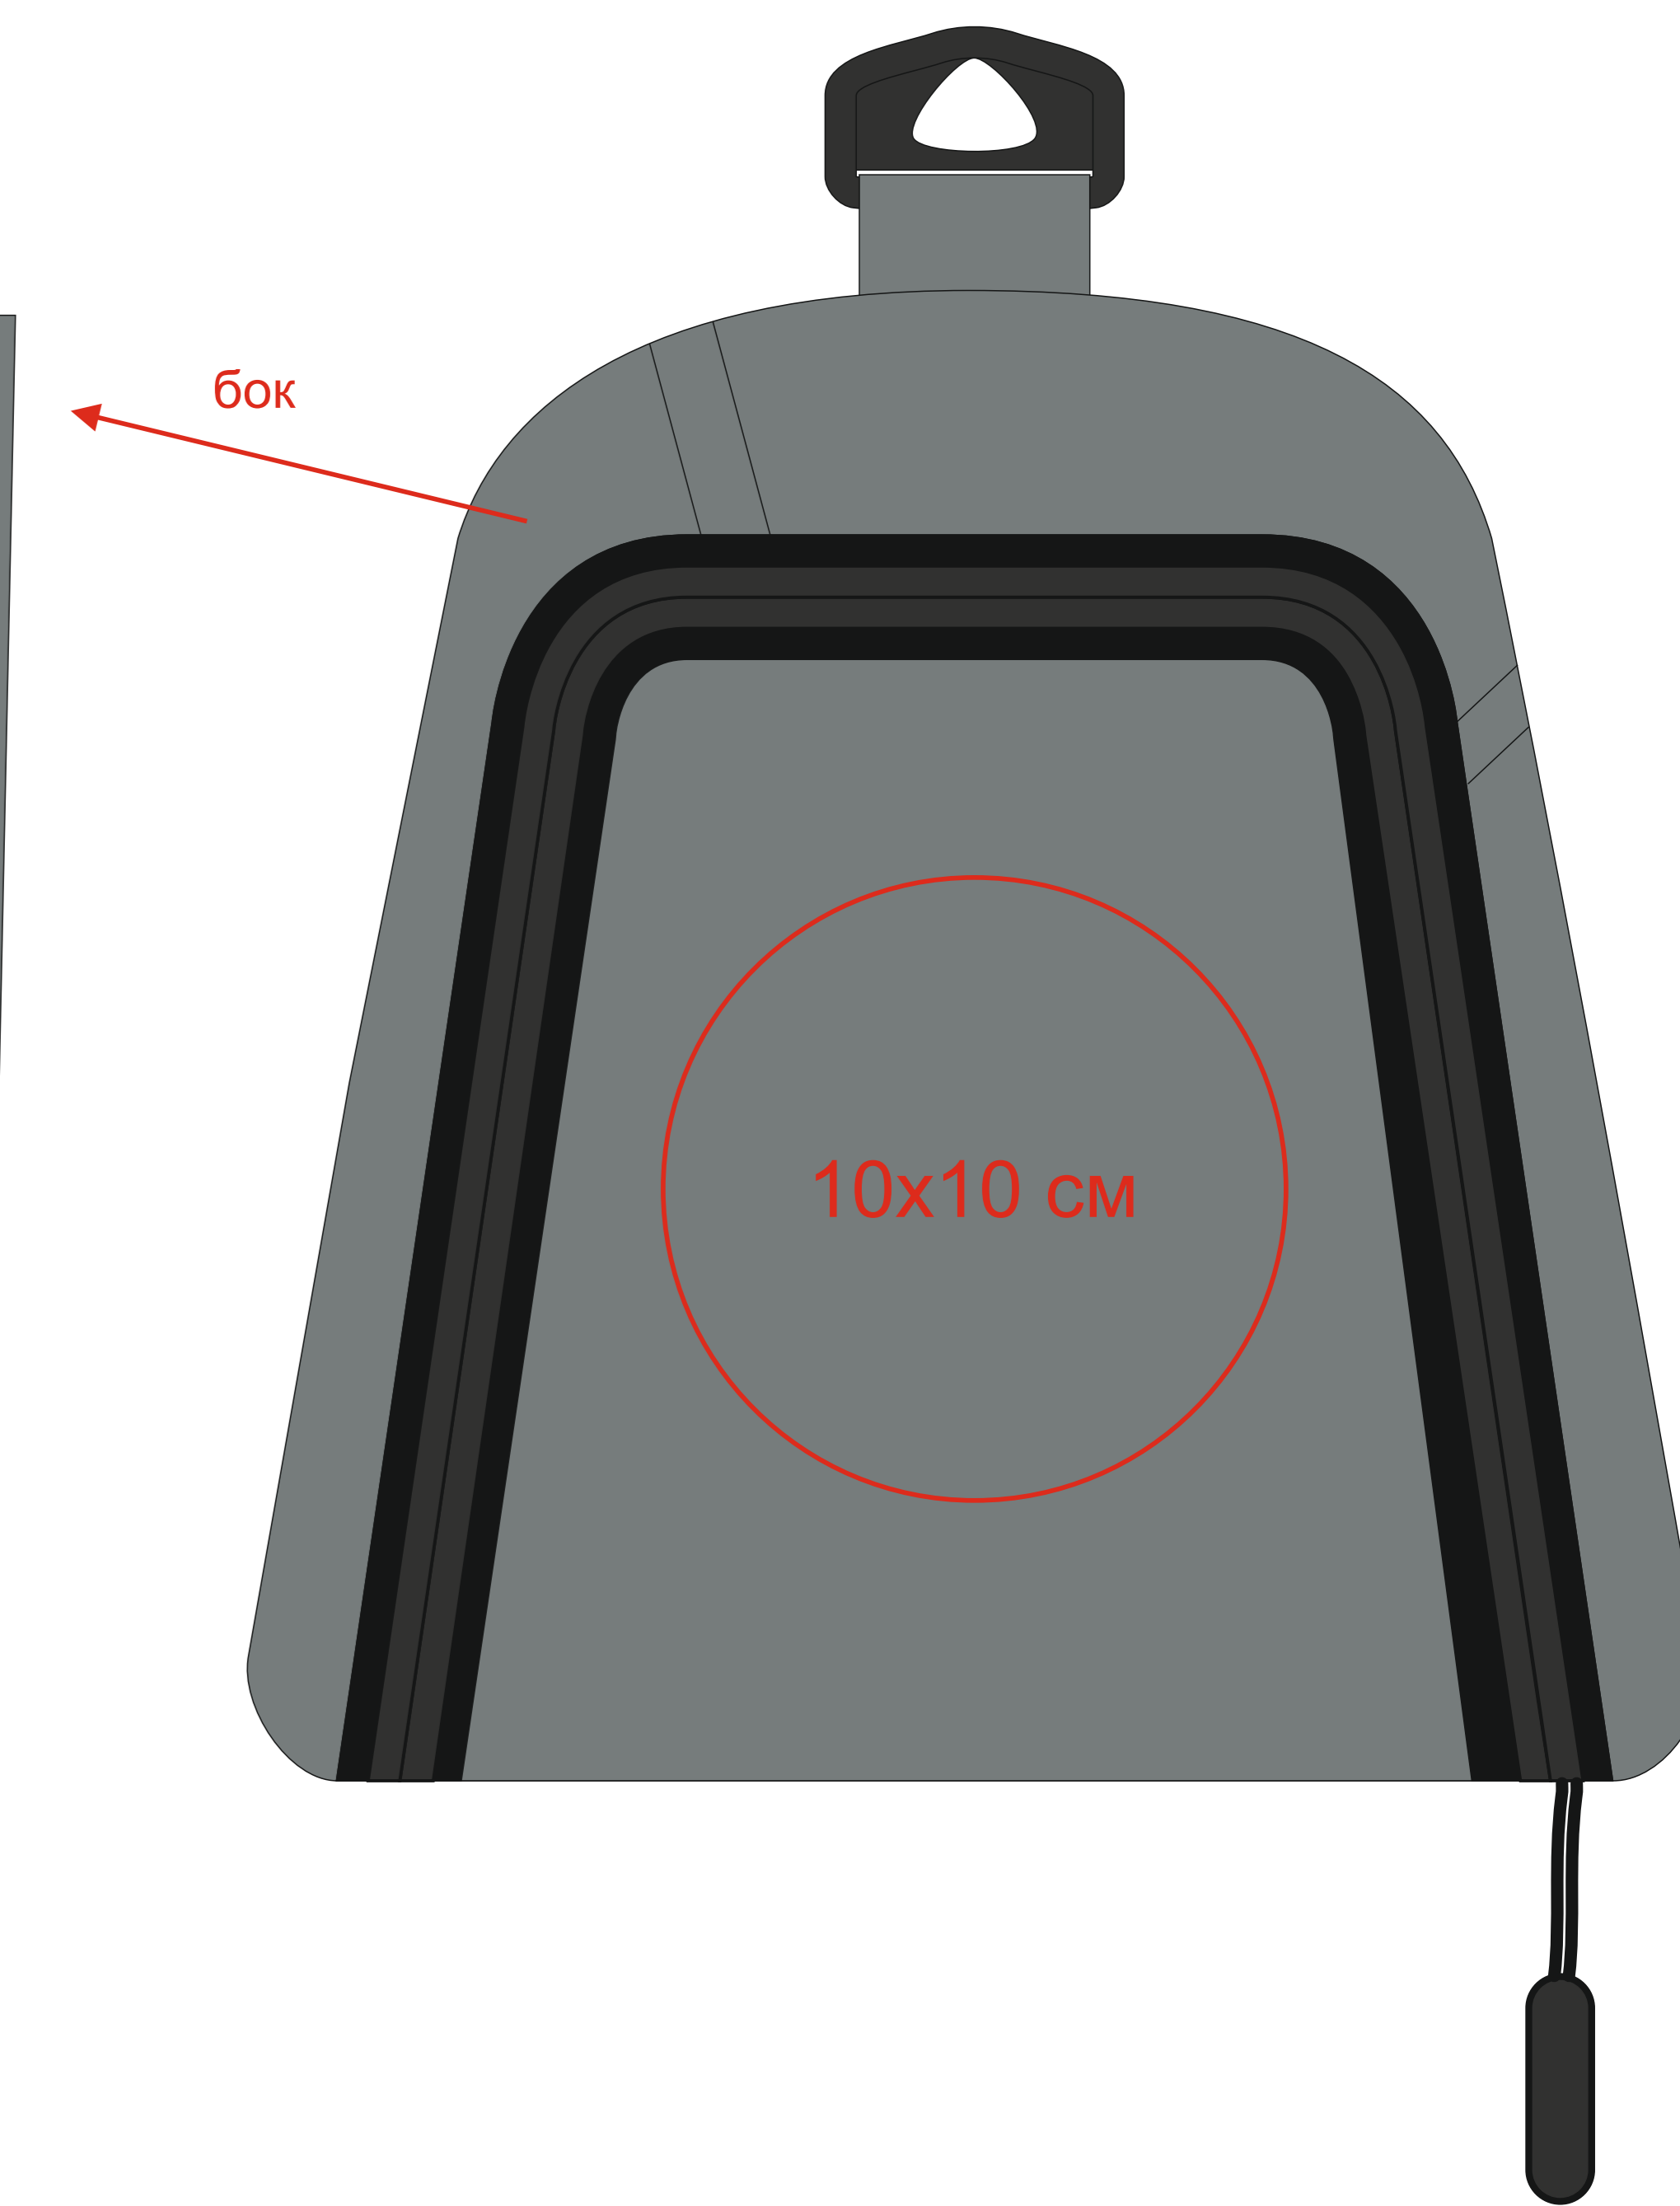

Сумка спортивная "Gym"; 45x21x20 см; полиэстер

арт. 16814

Метод нанесения: **Термотрансфер, Термотрансфер DTF**

В тираже ручки на одной сумке могут быть пришиты выше/ниже чем на другой сумке

В тираже ручки на одной сумке могут быть пришиты выше/ниже чем на другой сумке

16814/26

16814/30

В тираже ручки на одной сумке могут быть пришиты выше/ниже чем на другой сумке

16814/35