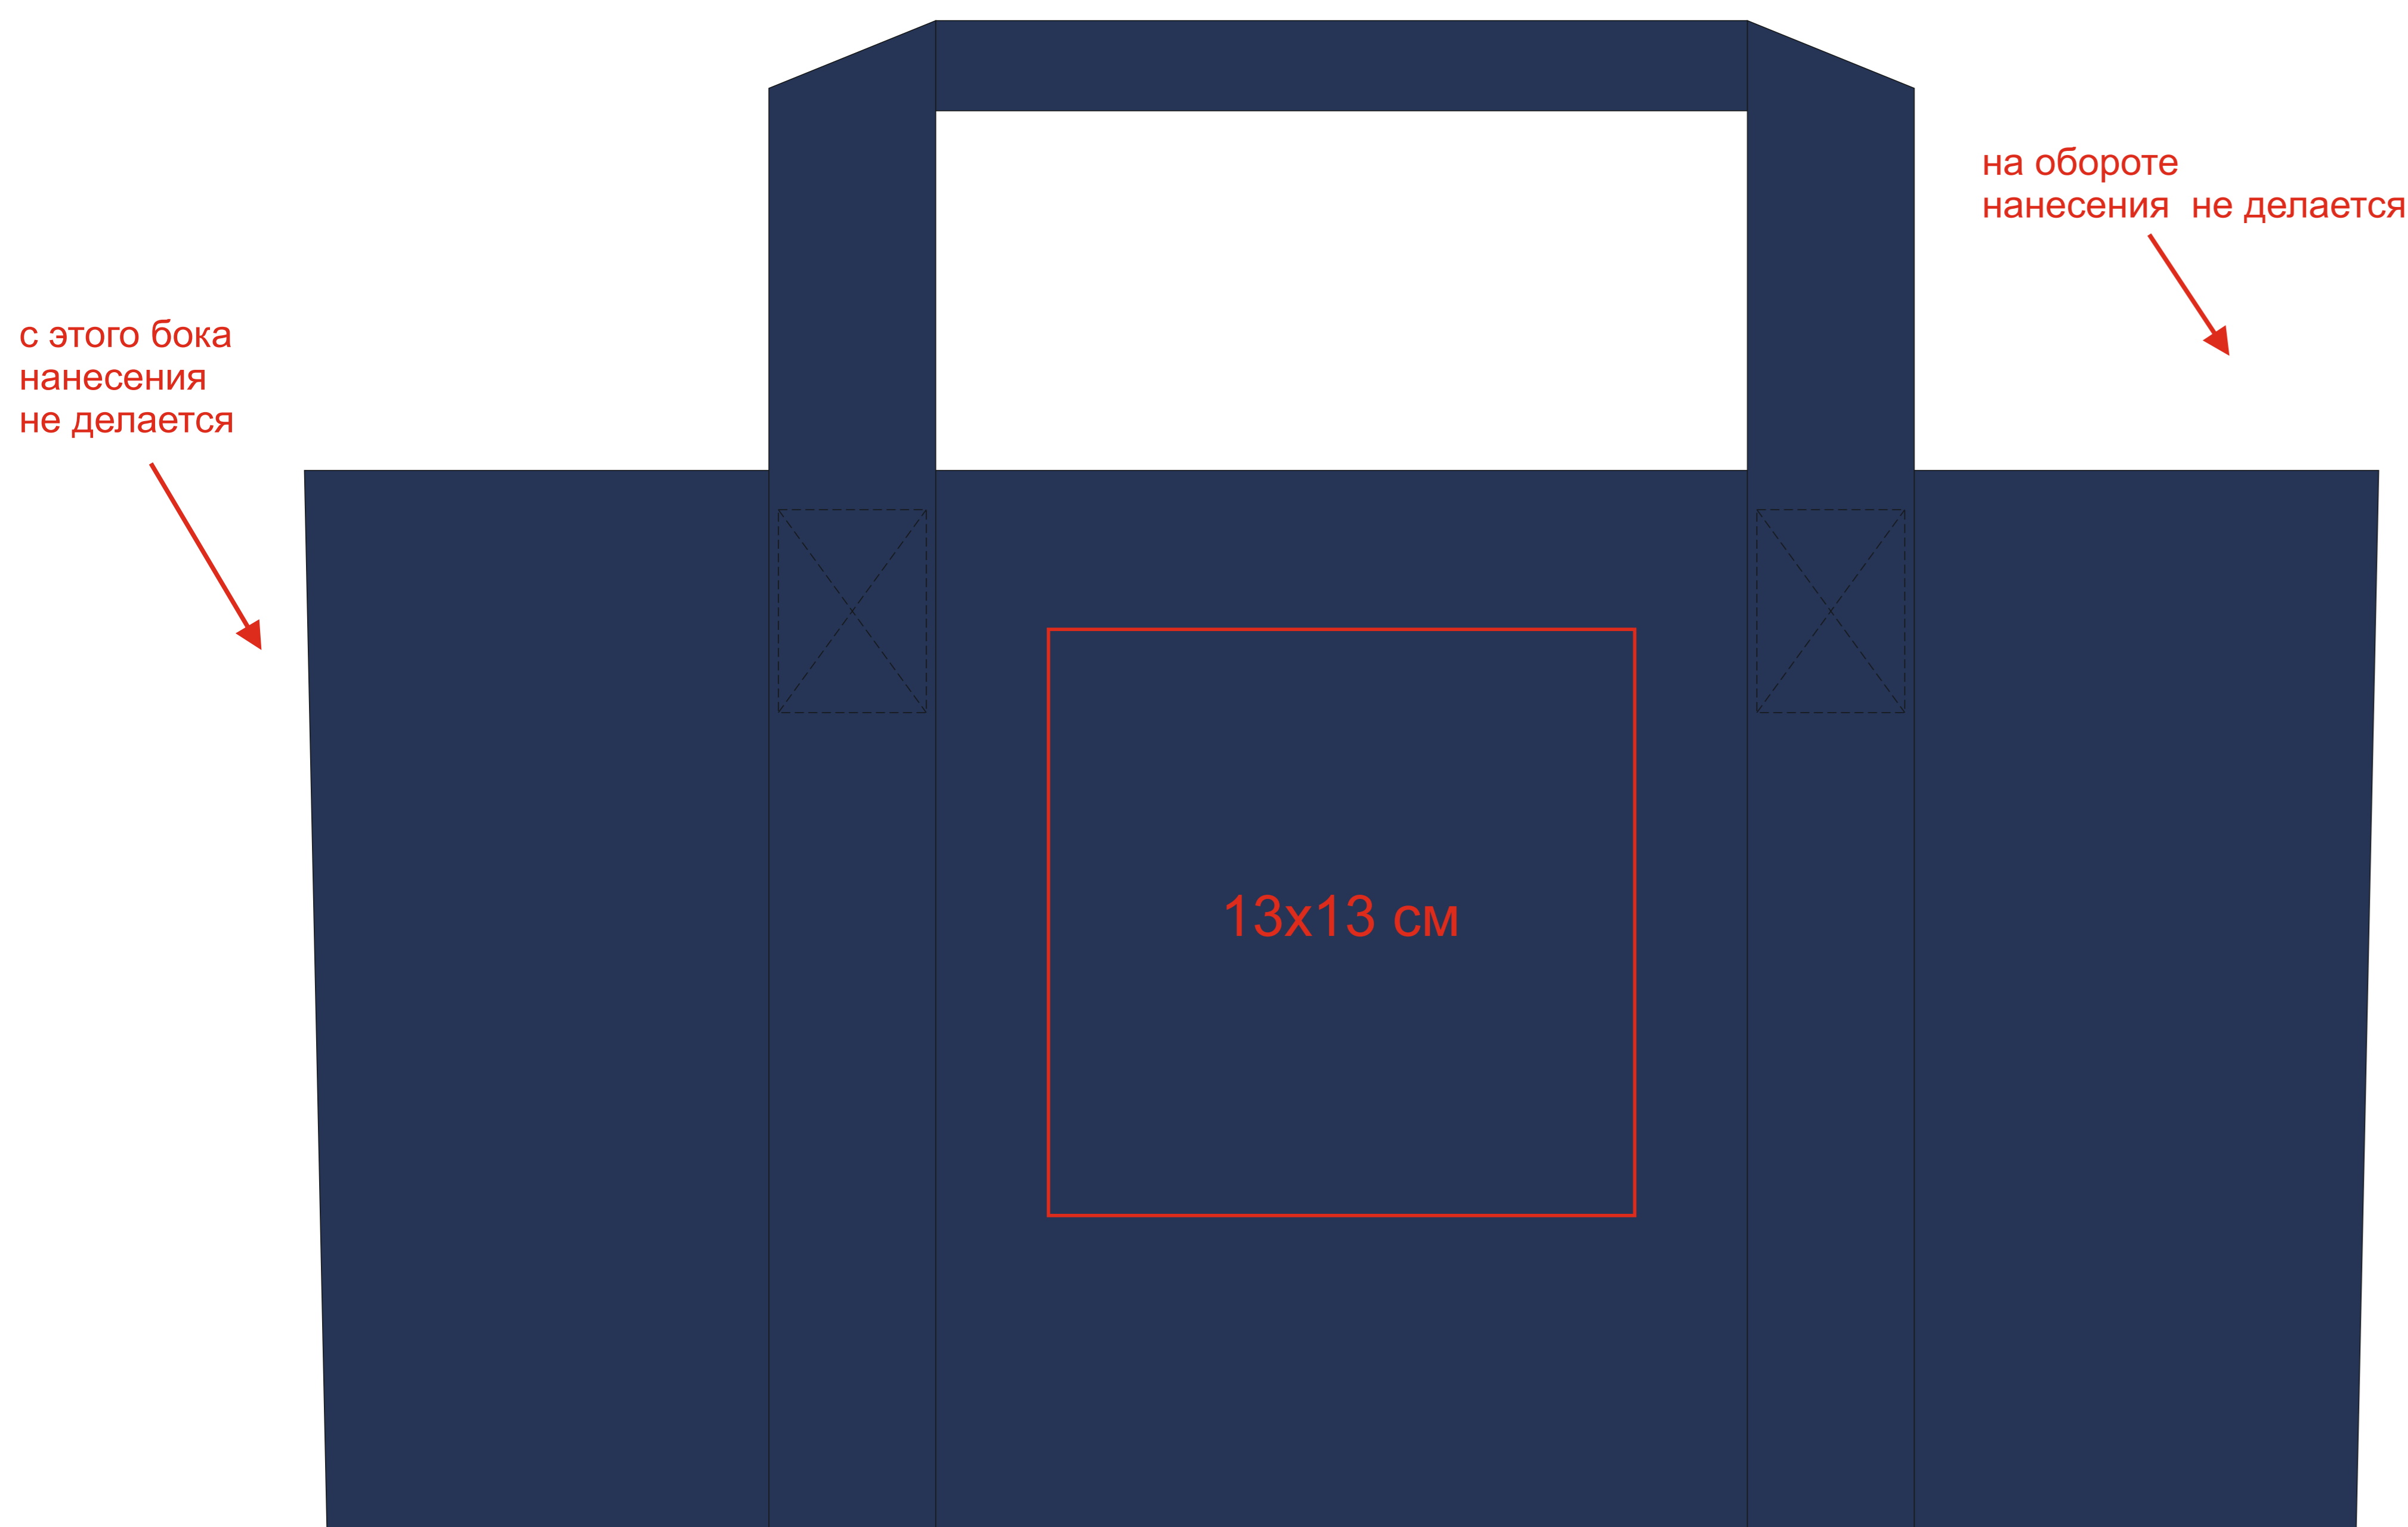

Сумка спортивная "Gym"; 45x21x20 см; полиэстер

арт. 16814

Метод нанесения: **Термотрансфер, Термотрансфер DTF**

В тираже ручки на одной сумке могут быть пришиты выше/ниже чем на другой сумке

В тираже ручки на одной сумке могут быть пришиты выше/ниже чем на другой сумке

16814/26

16814/30

В тираже ручки на одной сумке могут быть пришиты выше/ниже чем на другой сумке

16814/35