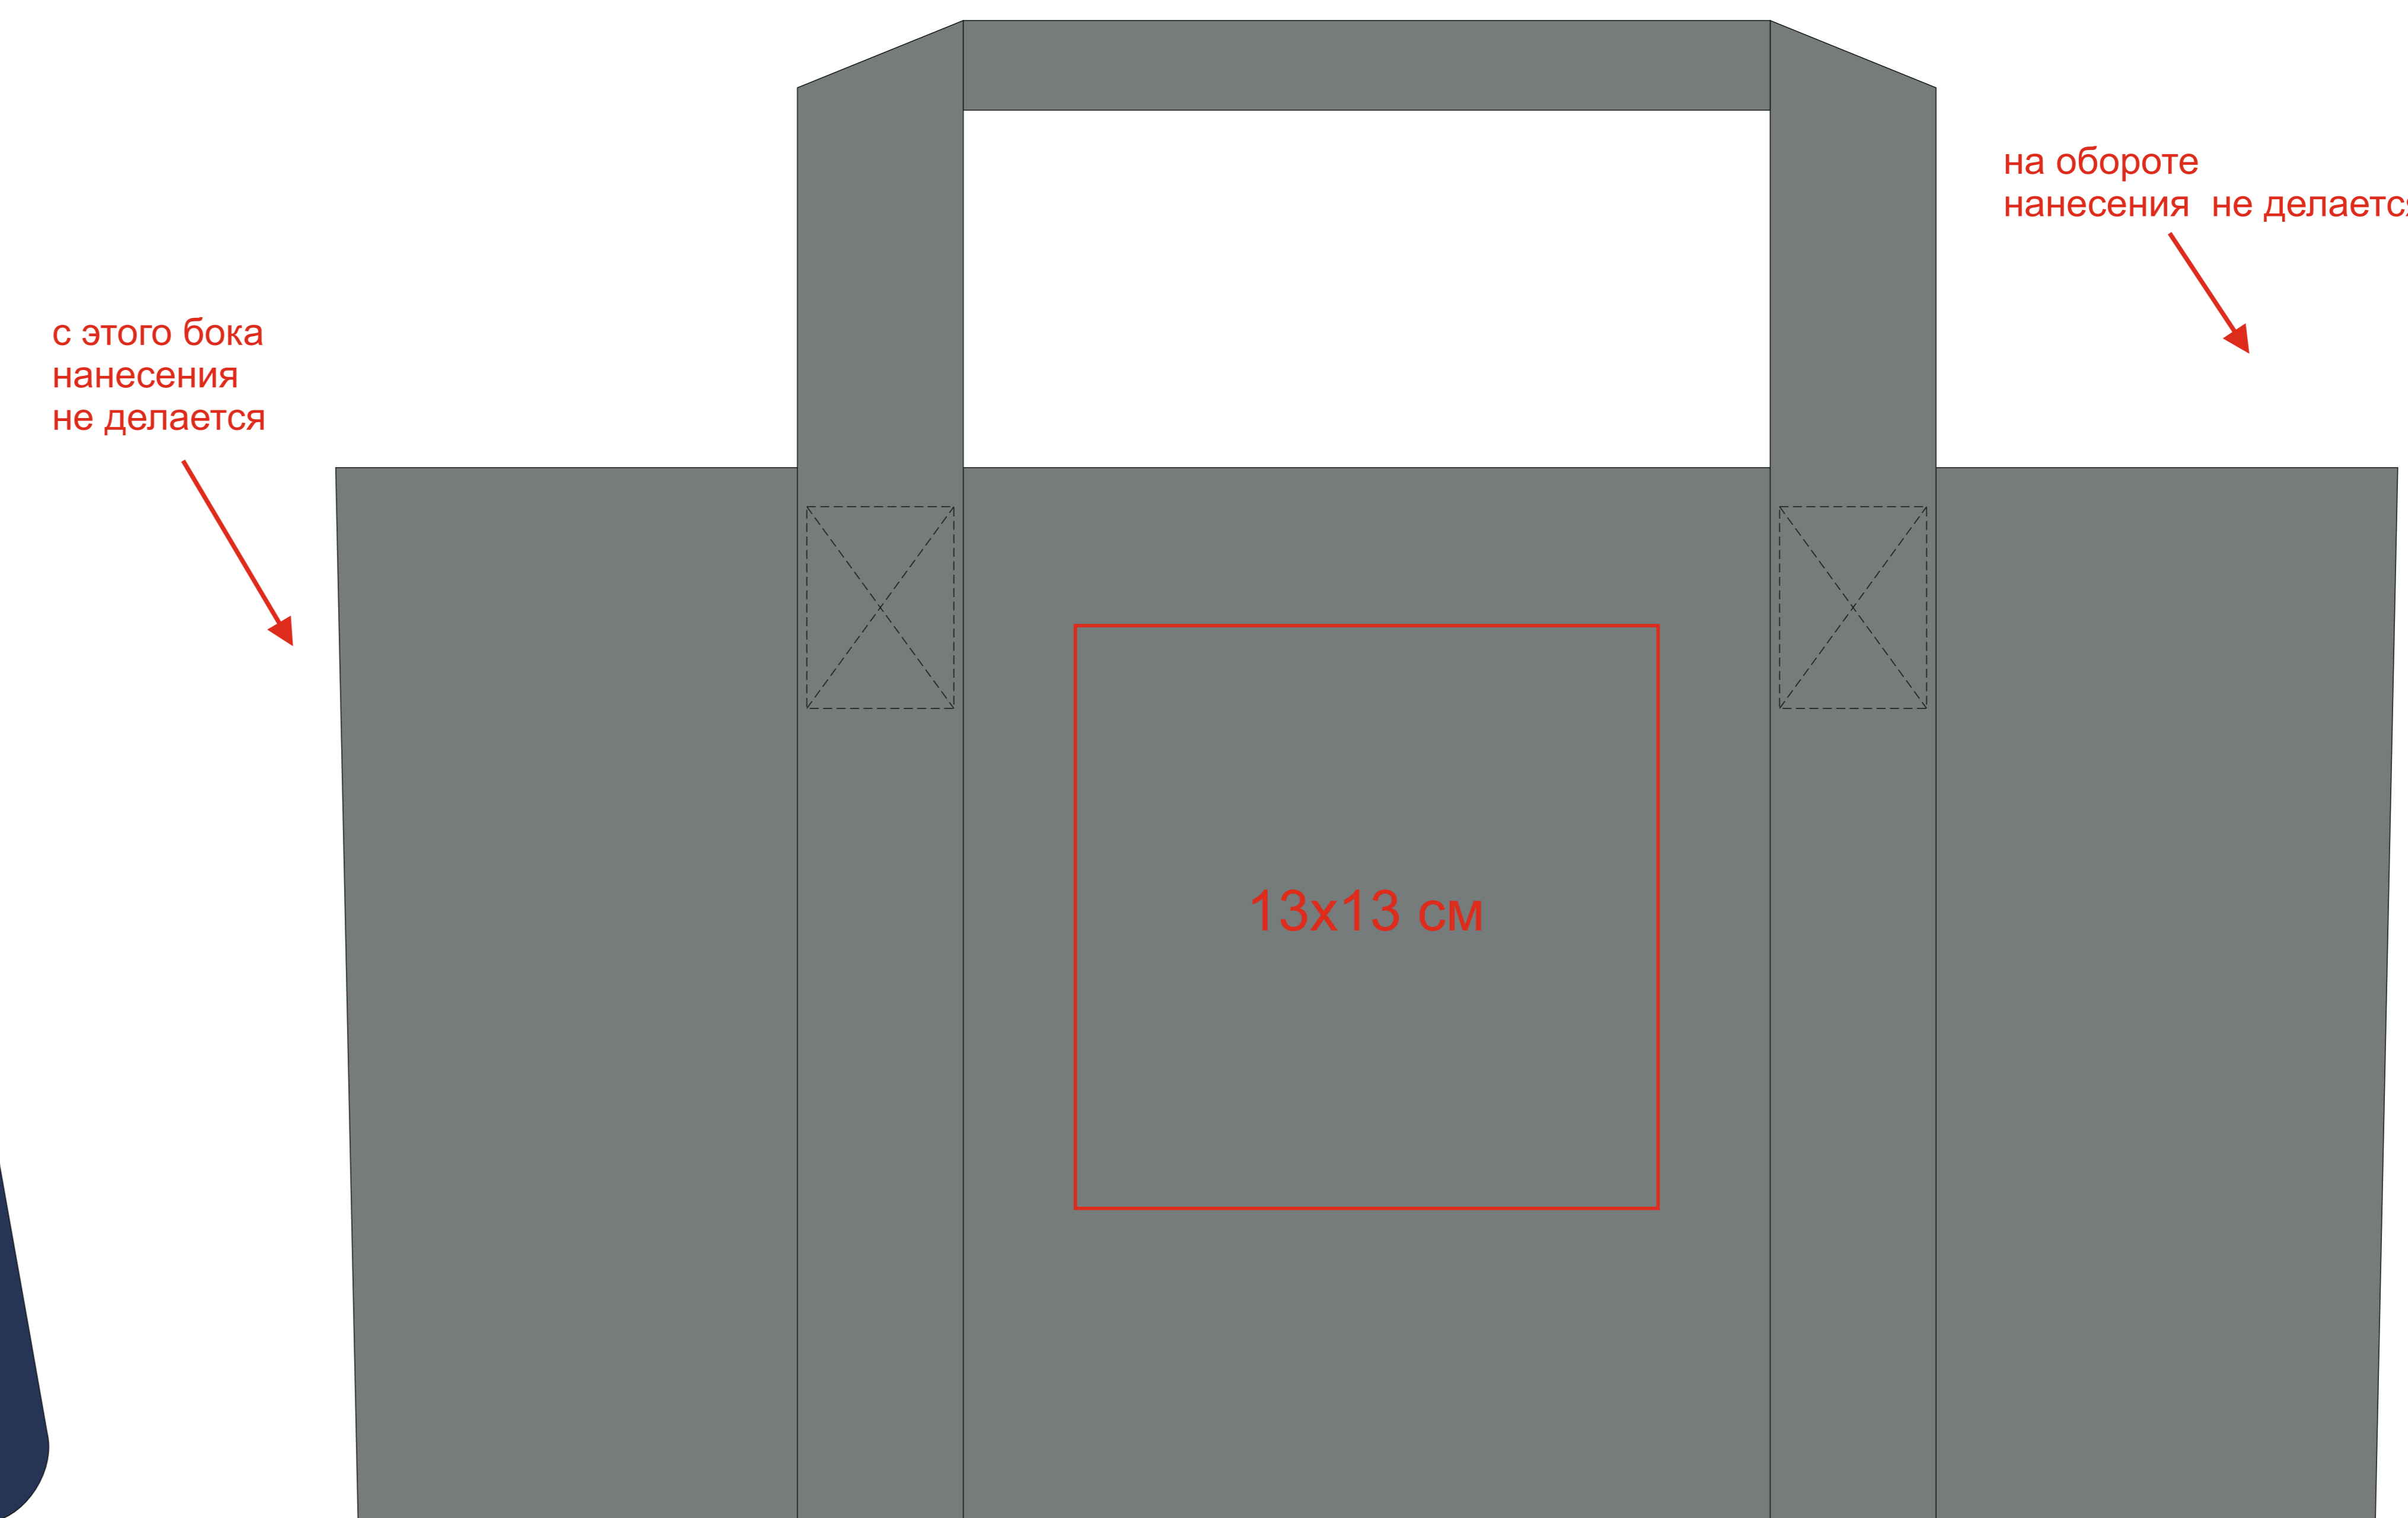

Сумка спортивная "Gym"; 45x21x20 см; полиэстер

арт. 16814

Метод нанесения: **Термотрансфер, Термотрансфер DTF**

В тираже ручки на одной сумке могут быть пришиты выше/ниже чем на другой сумке

В тираже ручки на одной сумке могут быть пришиты выше/ниже чем на другой сумке

16814/26

16814/30

В тираже ручки на одной сумке могут быть пришиты выше/ниже чем на другой сумке

16814/35