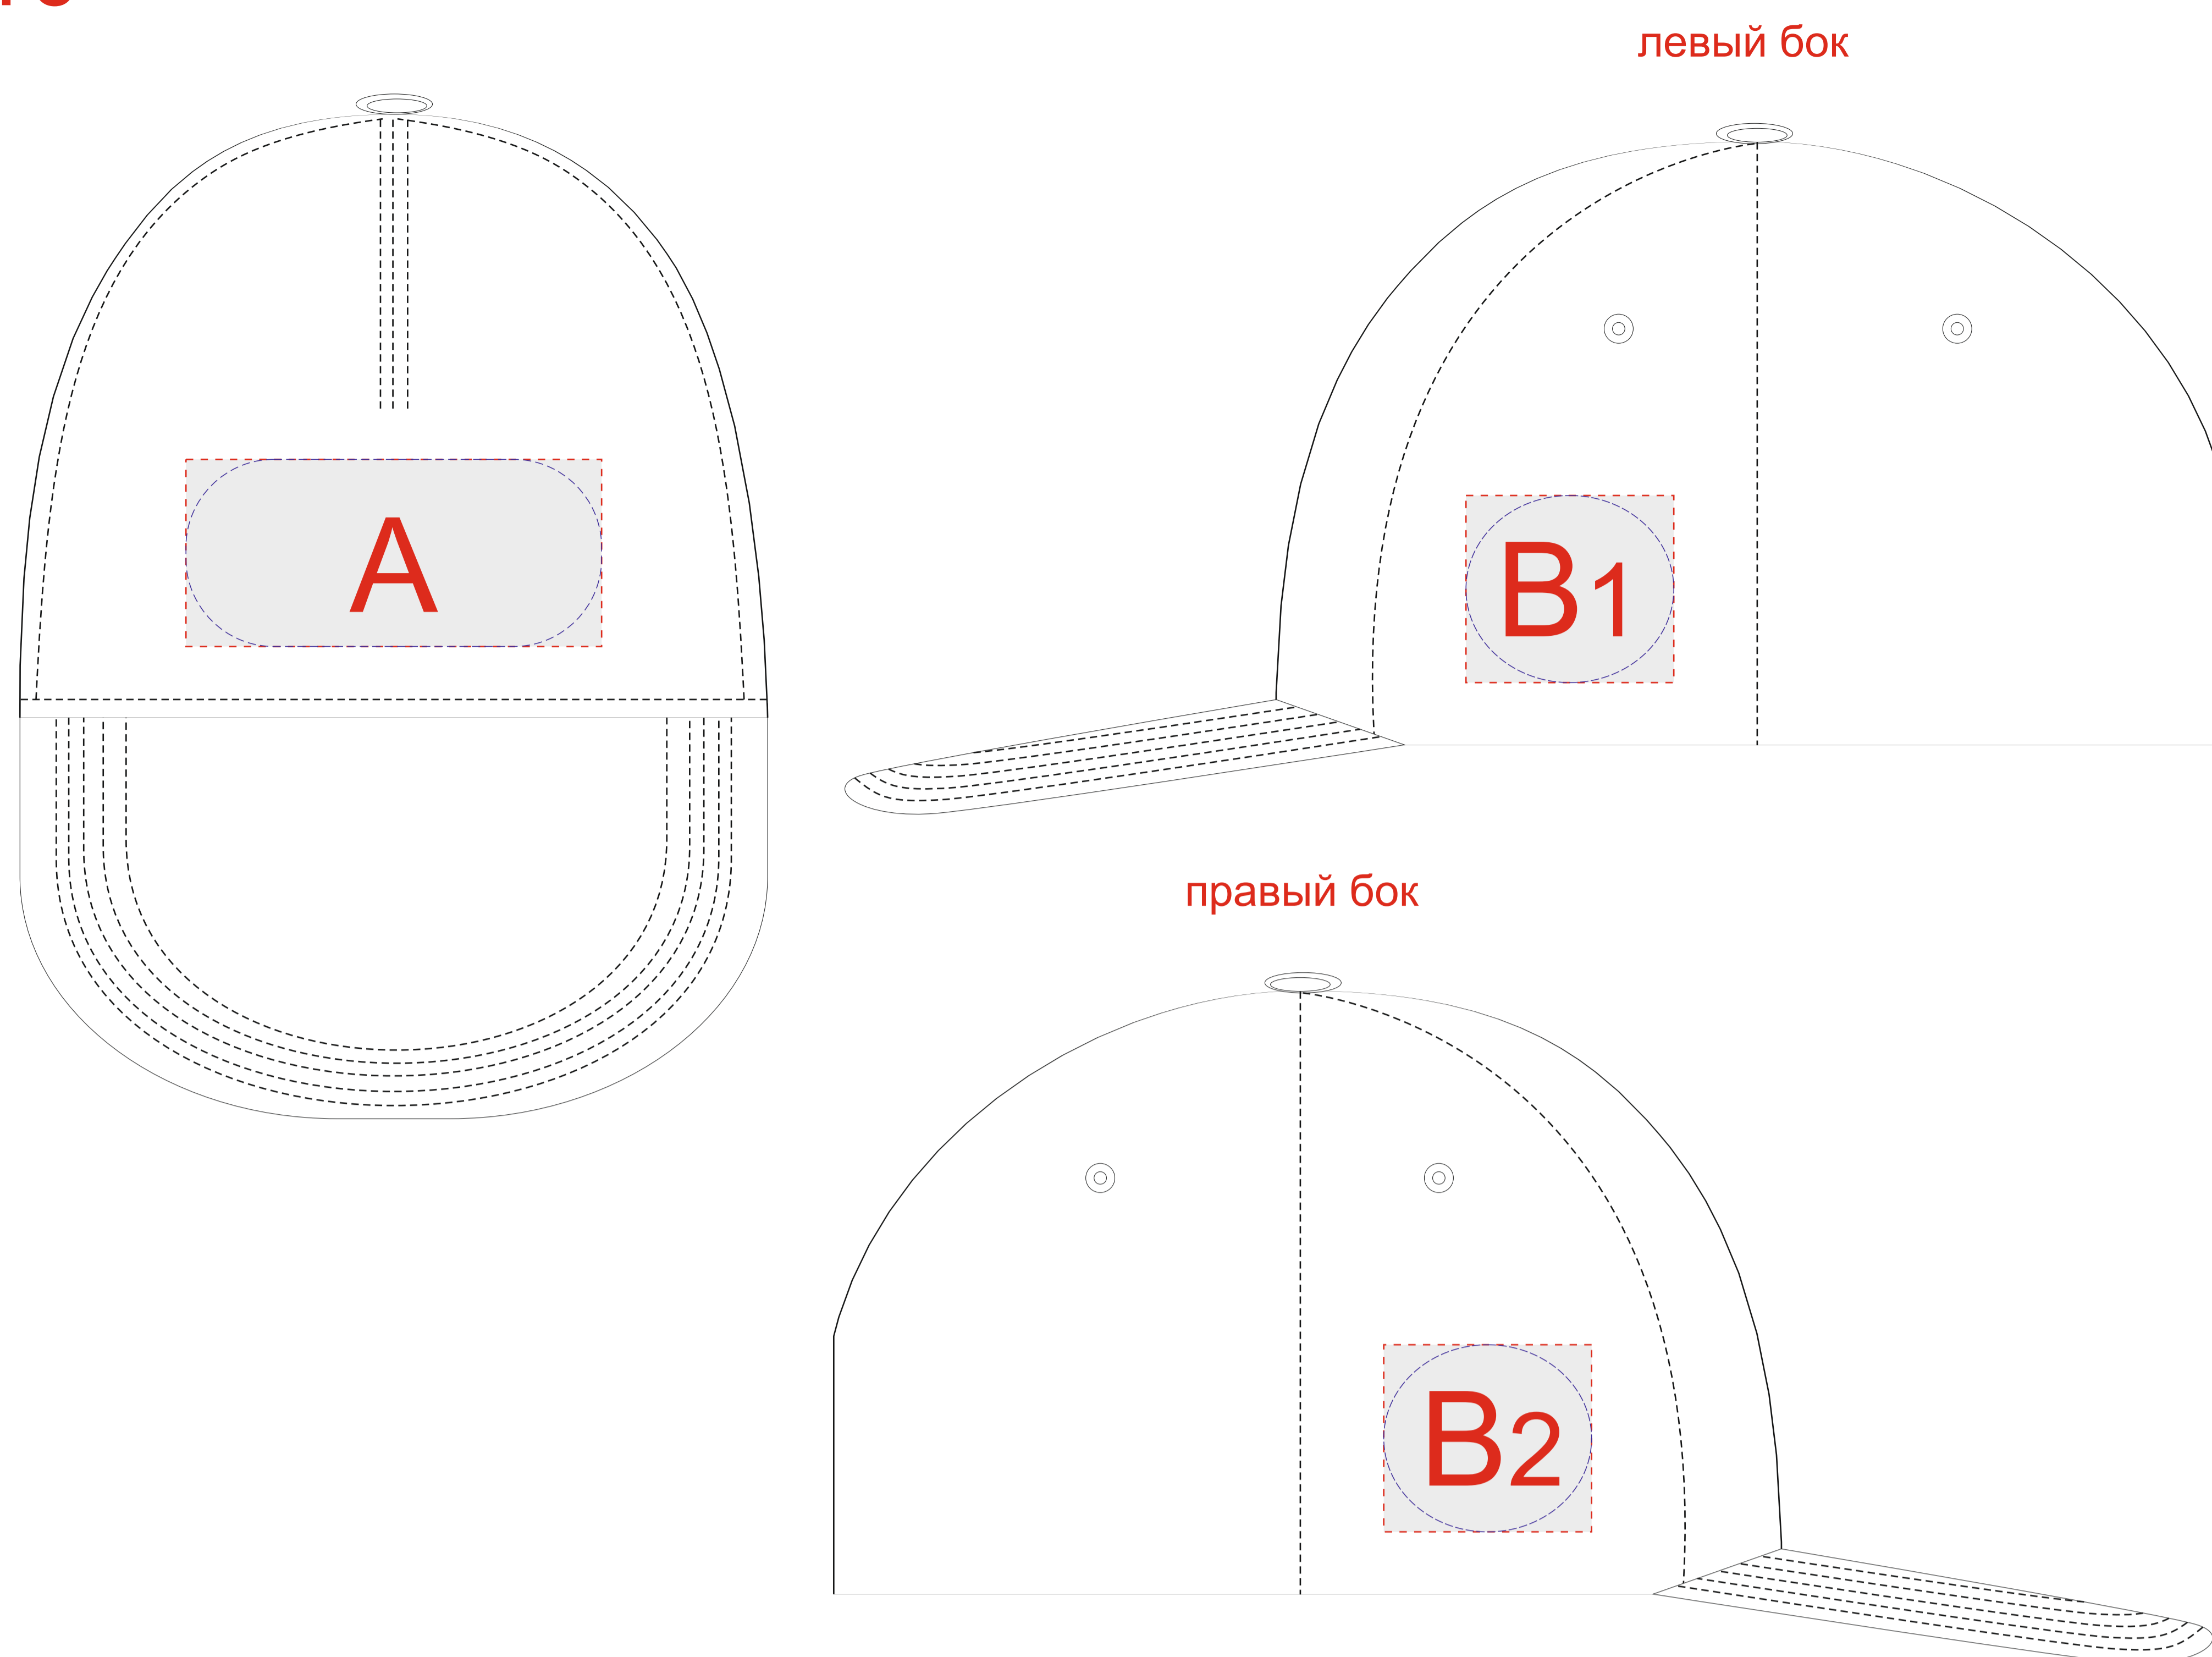

Арт. 133910

A	Вид нанесения	Макс площадь (Ш*В)
	Термотрансфер	100x45мм
	DTF (текстиль)	100x45мм
	Вышивка	100x45мм

B	Вид нанесения	Макс площадь (Ш*В)
	Термотрансфер	50x45мм
	DTF (текстиль)	50x45мм
	Вышивка	50x45мм

## КАСТОМИЗАЦИЯ

A	Вид нанесения	Макс площадь (Ш*В)
	Флекстран	100x45мм
	ПАТЧ 3D	50x45мм

B	Вид нанесения	Макс площадь (Ш*В)
	Флекстран	50x45мм
	ПАТЧ 3D	50x45мм