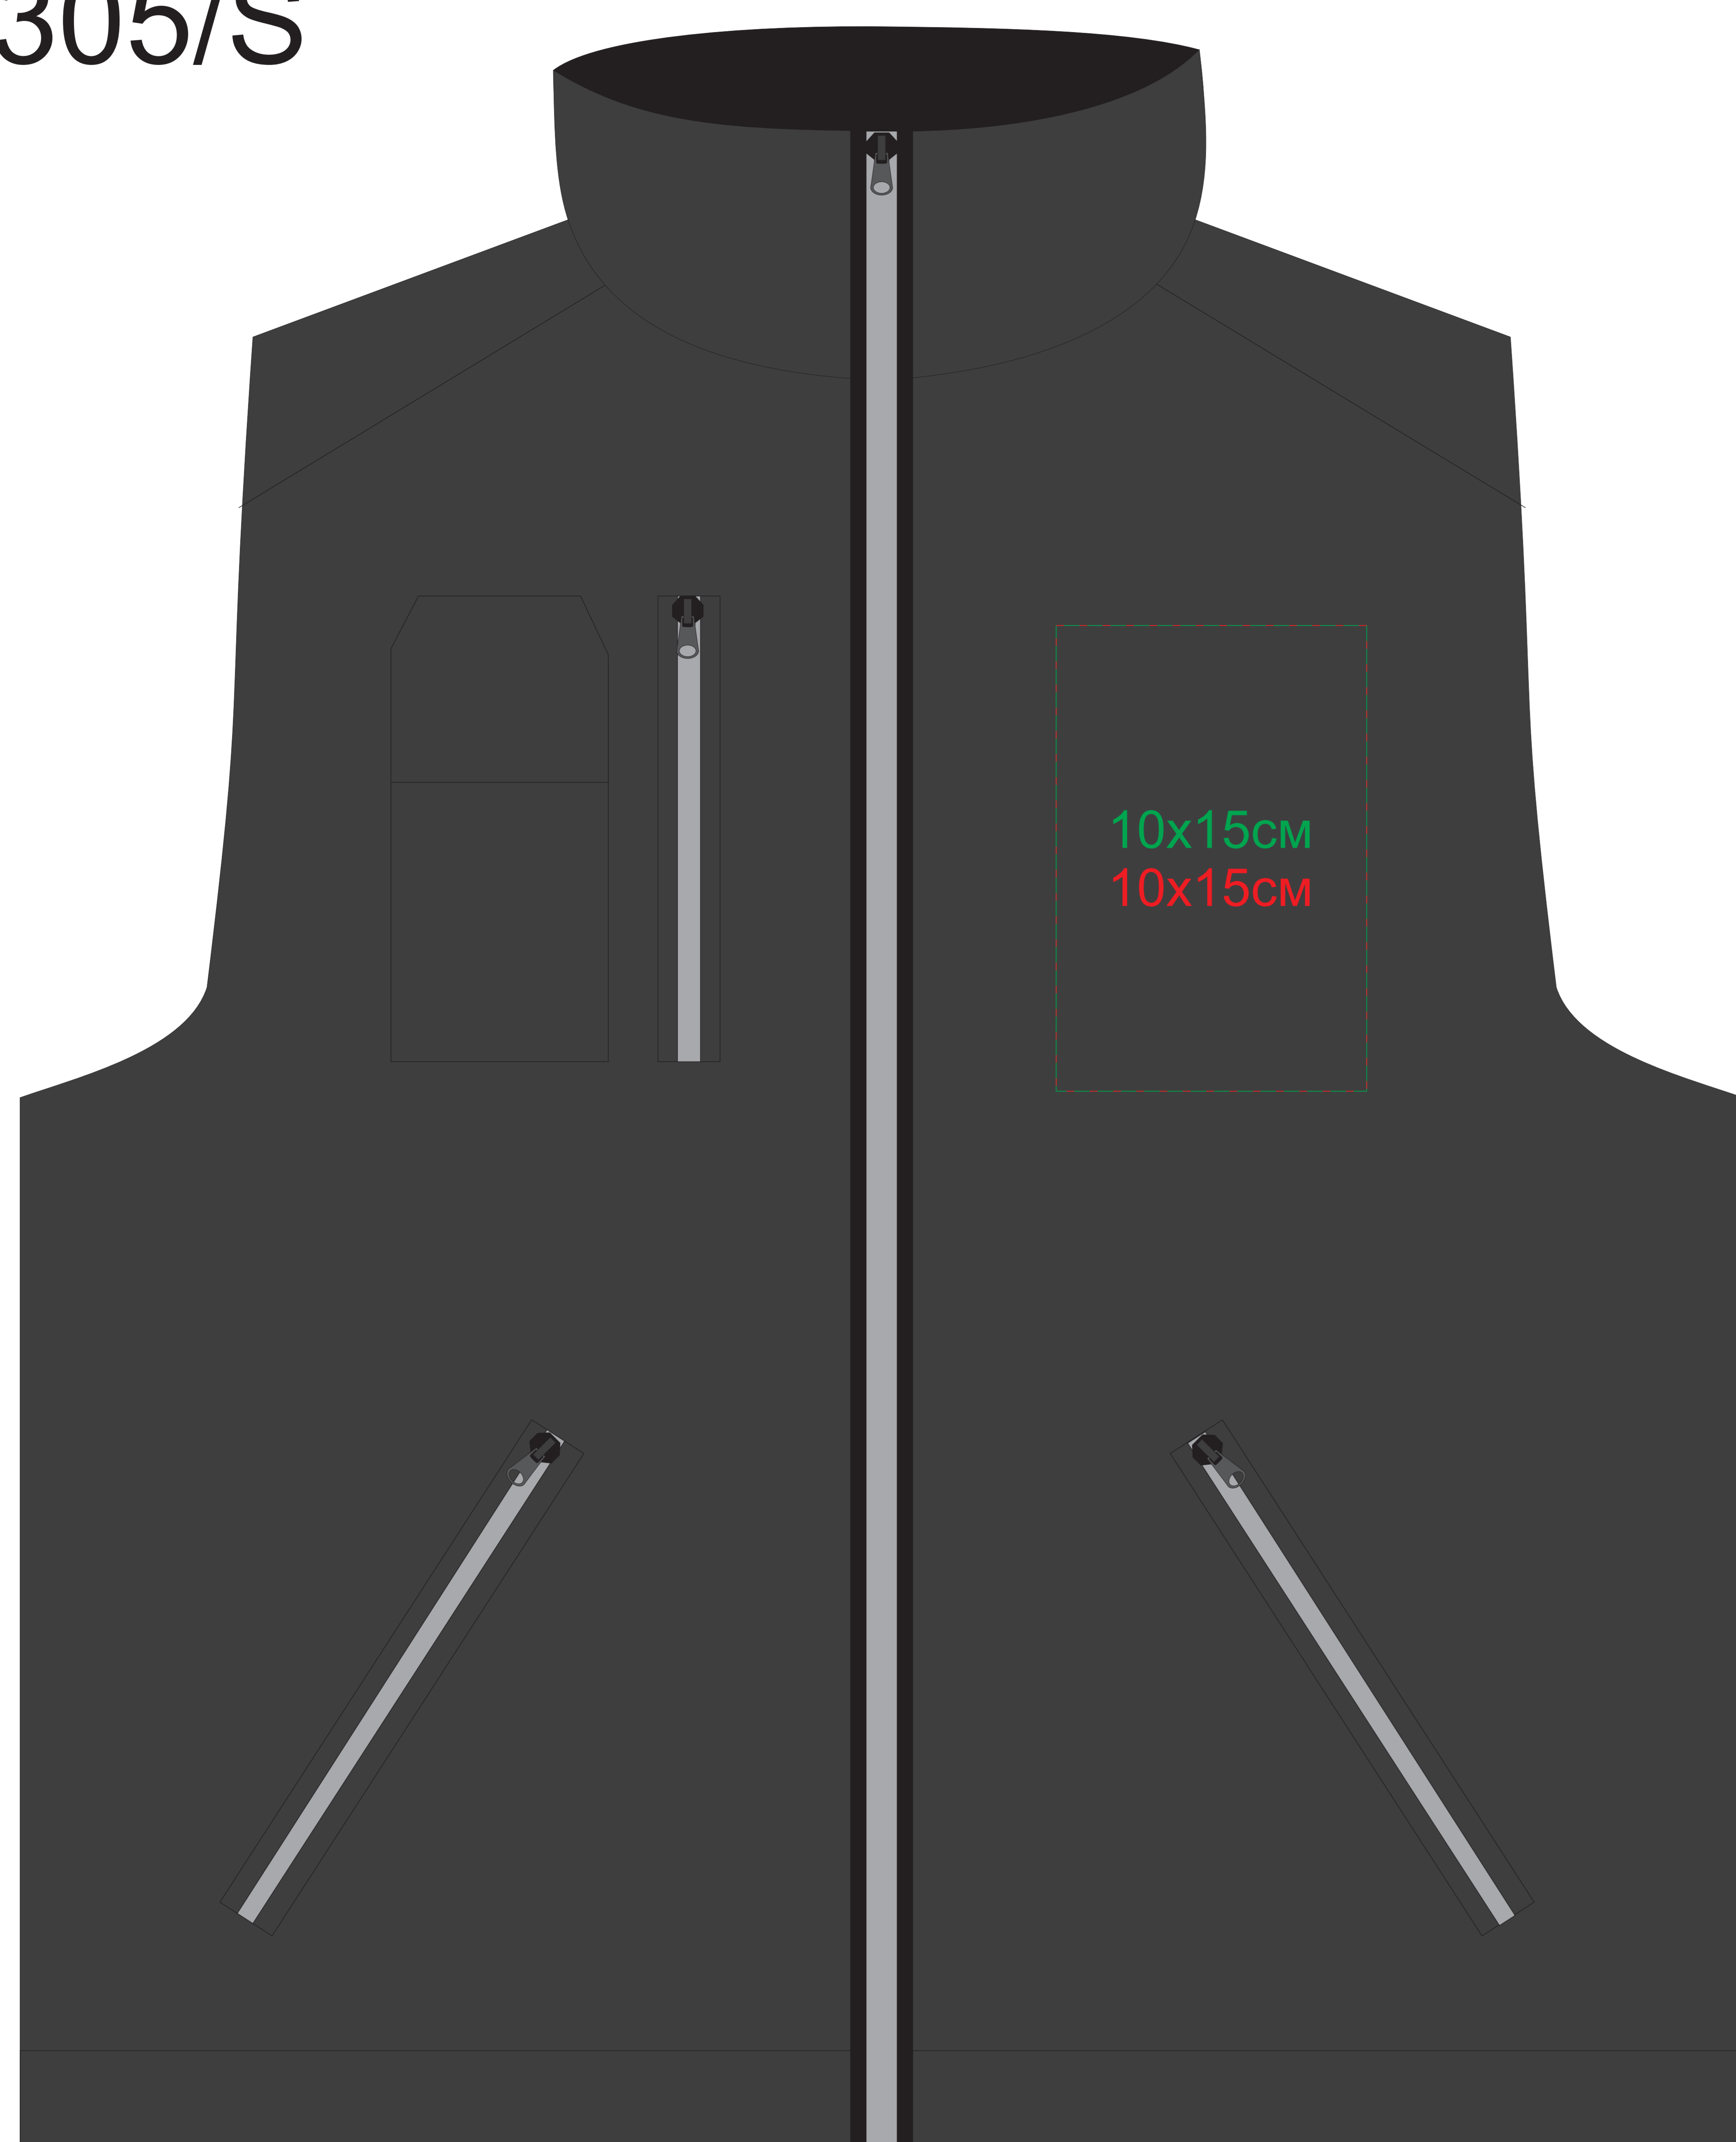

Жилет "PORTUGAL" 39987

методы нанесения: **вышивка**, **вышивка шеврона**, **термотрансфер**, **термотрансфер DTF**

39987.305/S

39987.539/S