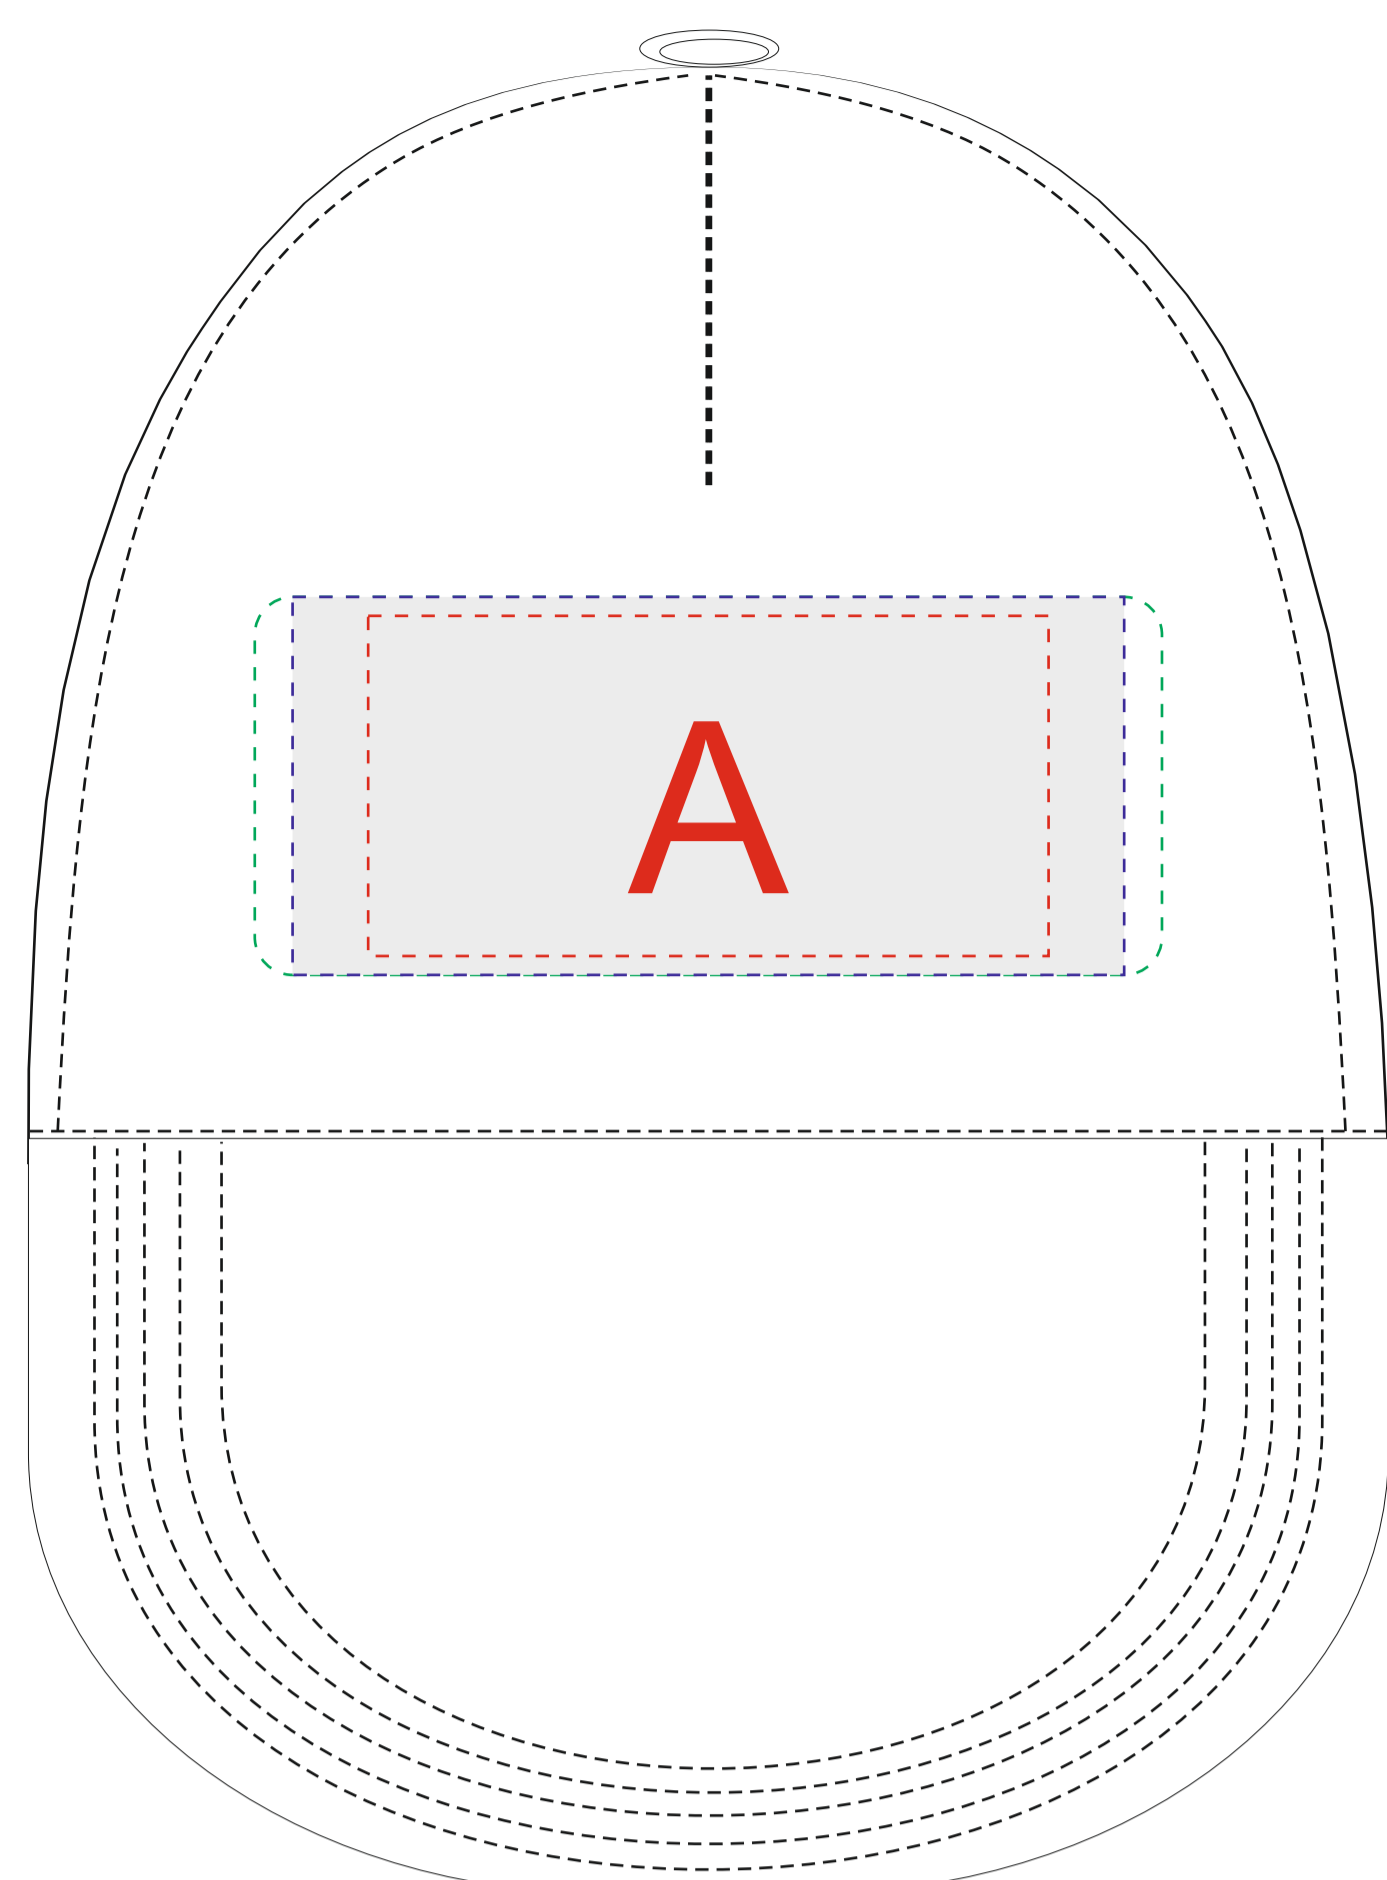

Арт. 133900

Внимание! В местах вышивки поролон теряет свои объемные свойства.

А	Вид нанесения	Макс площадь (Ш*В)
	Термотрансфер полноцвет	90x45мм
	Сублимация (кроме 1339007,1339011)	110x50мм
	Вышивка	120x50мм