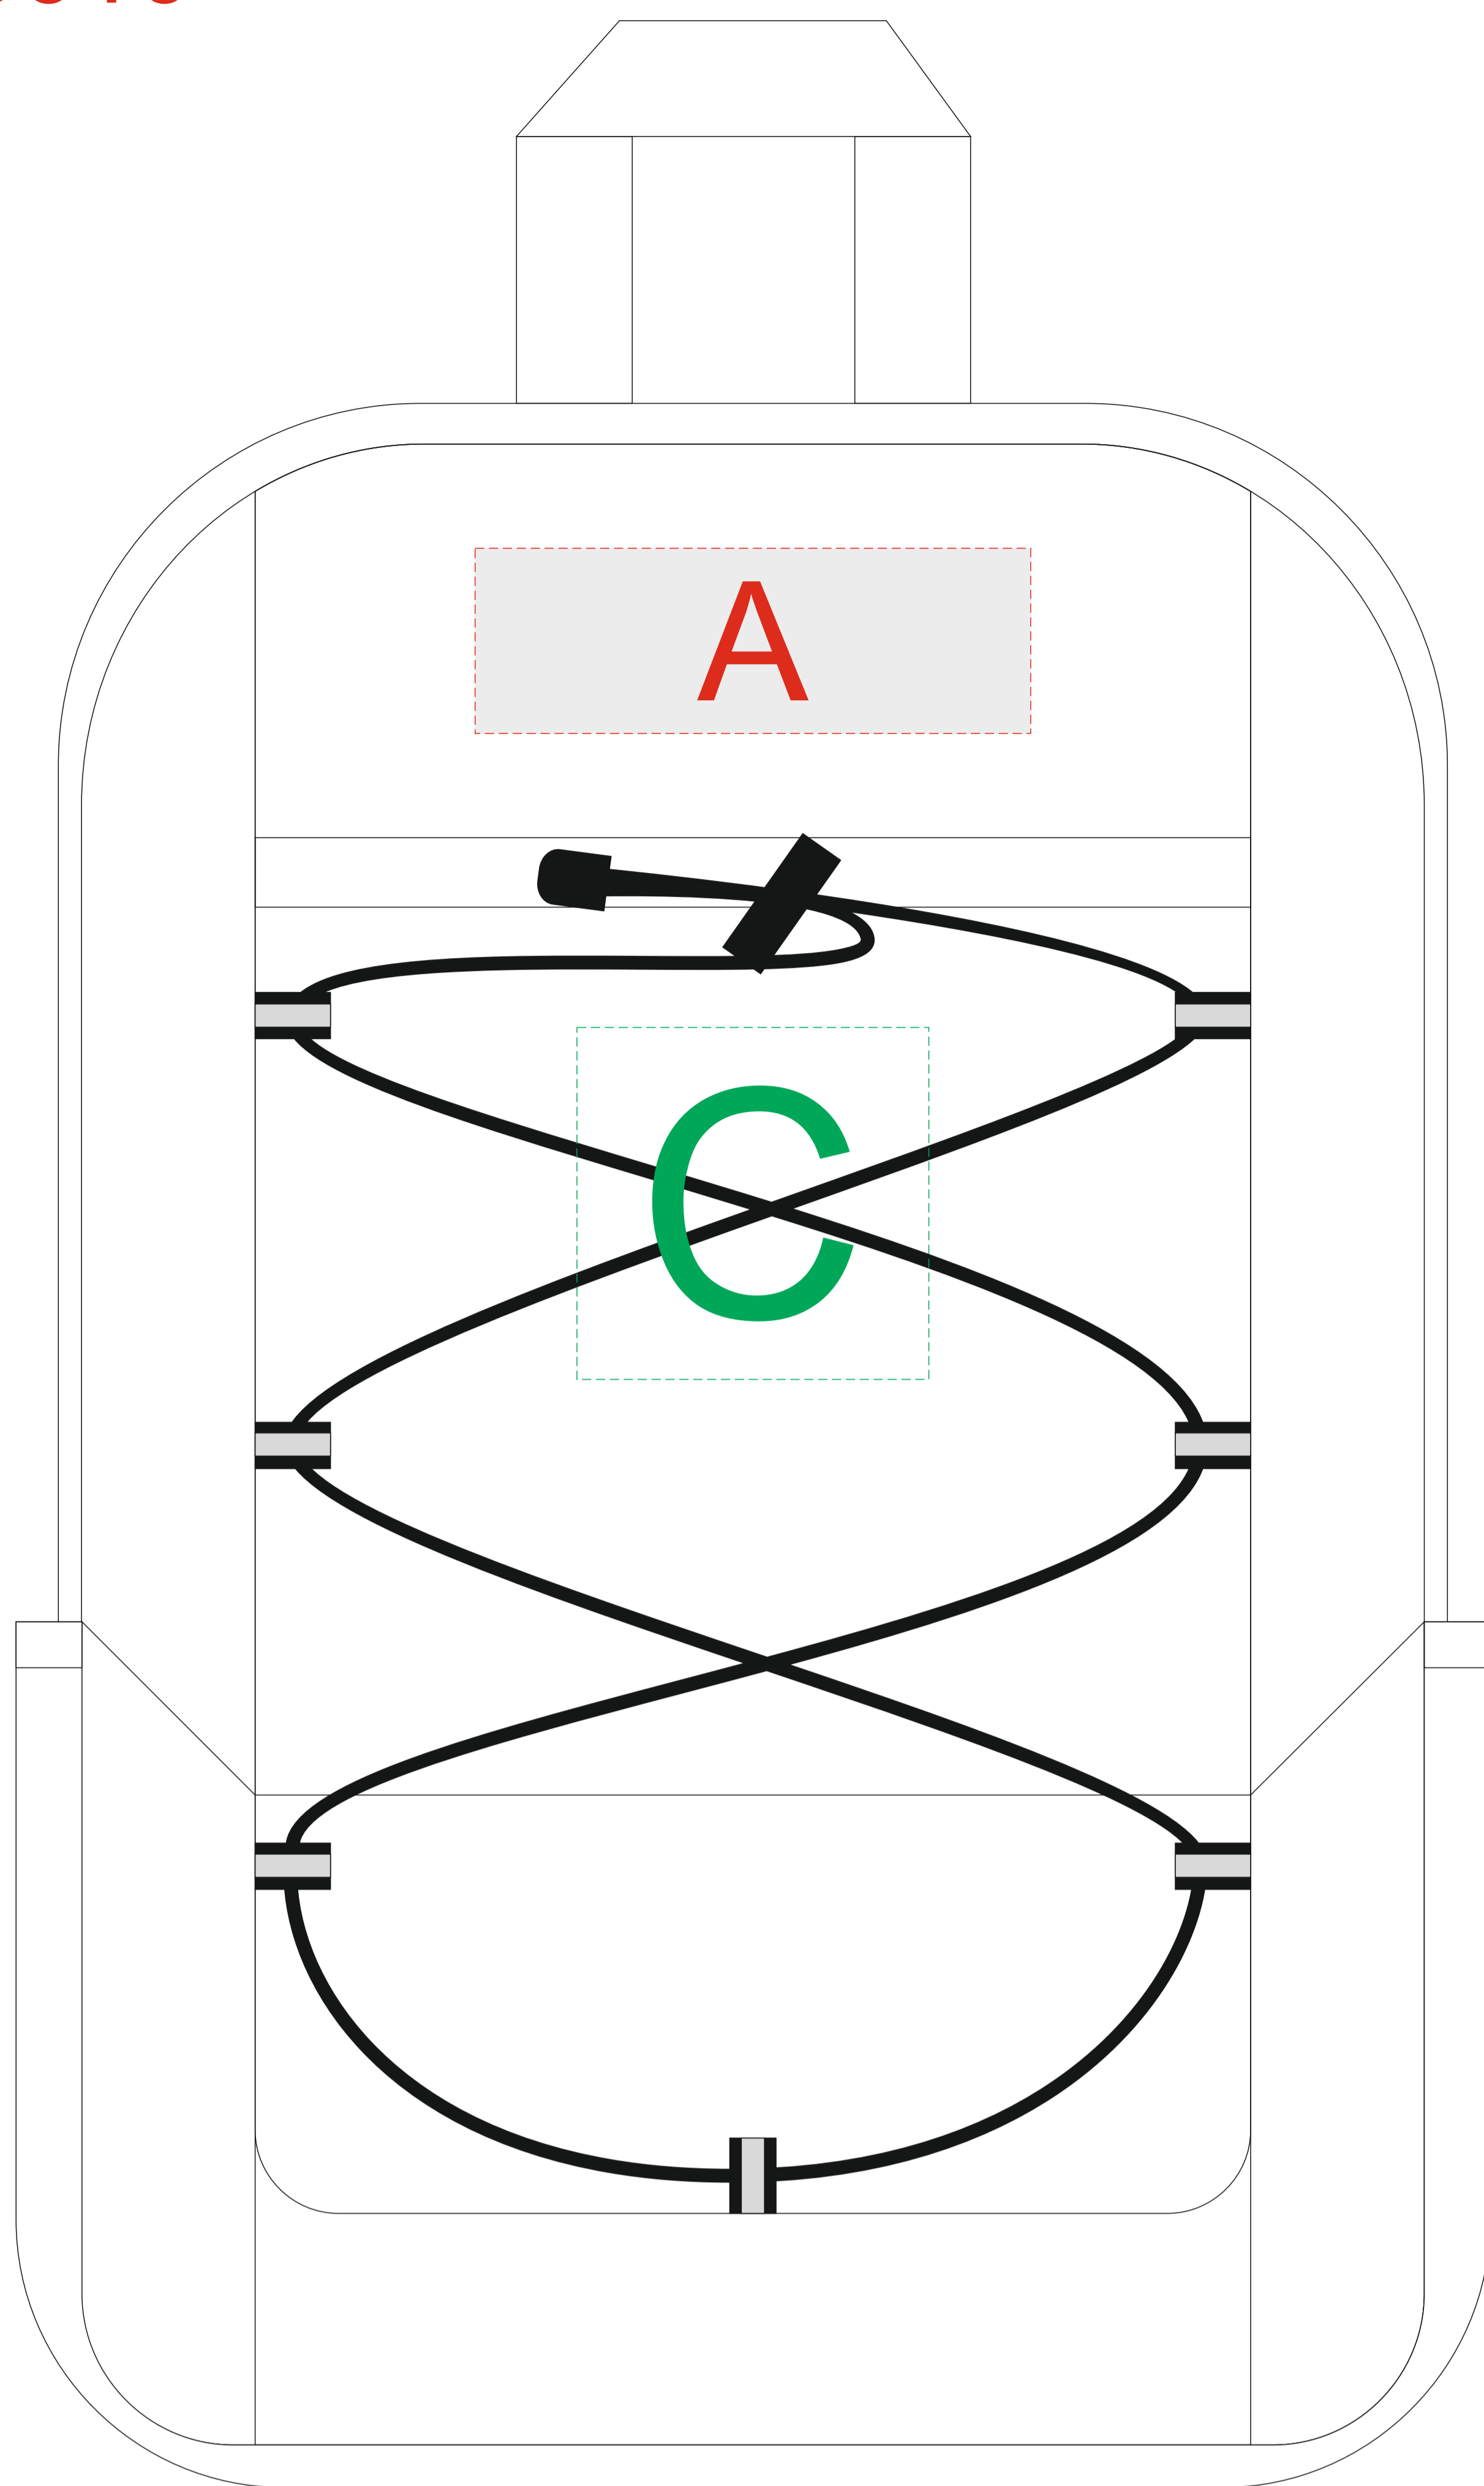

Арт. 95610

Внимание! Допускается незначительный ореол клея вокруг изображения при печати методом термотрансфера.

А	Вид нанесения	Макс площадь (Ш*В)
	Термотрансфер	120x40мм
	ПАТЧ 3D	35x35мм
С	Вид нанесения	Макс площадь (Ш*В)
	Патч	76x76мм

масштаб 1:2