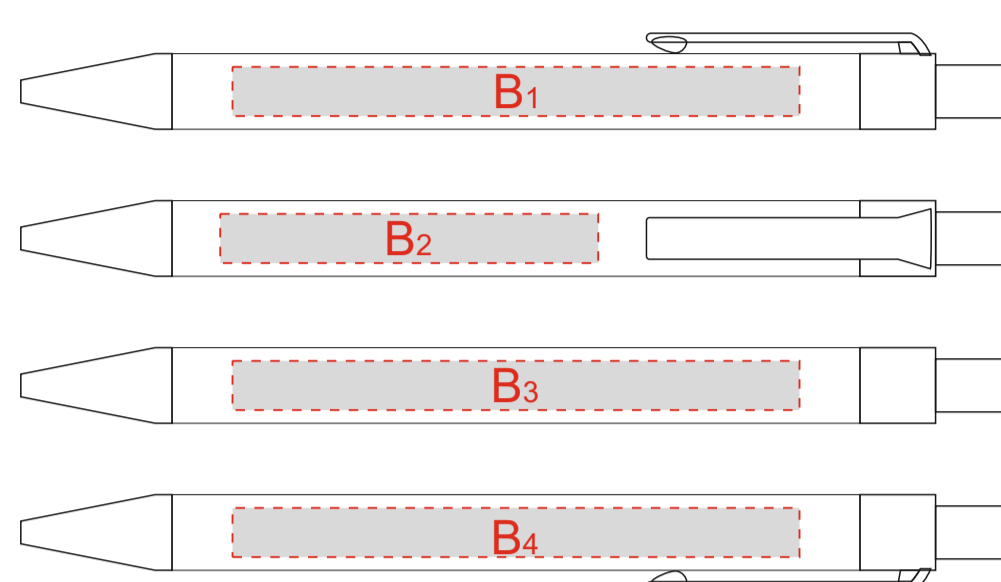

Арт. 78730

Лицо

Оборот

<b>A</b>	Вид нанесения	Макс площадь (Ш*В)
	Тампопечать	50x50мм

<b>C</b>	Вид нанесения	Макс площадь (Ш*В)
	Цифровая печать (на белой основе)	80x60мм

<b>B</b>	Вид нанесения	Макс площадь (Ш*В)
	Тампопечать	50x6,5мм

<b>D</b>	Вид нанесения	Макс площадь (Ш*В)
	Тиснение фольга	60x50мм
	DTF (текстиль)	60x50мм

Лицо

Оборот

Лицо

Оборот

Лицо

Оборот

Лицо

Оборот

Лицо

Оборот