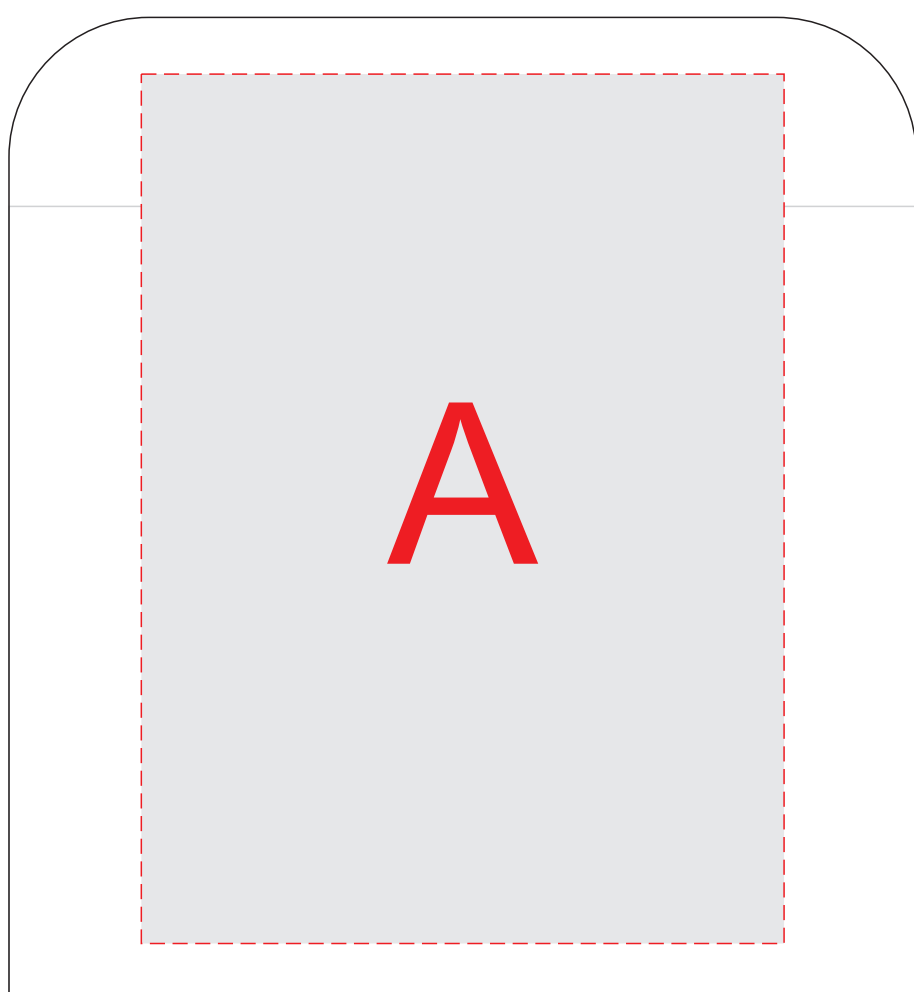

сторона 1

сторона 2

коробка

Внимание! Тампопечать на коробке может быть только черным, серебряным и золотистым цветом. Белый цвет (а так же пантоны) проваливается и мигрирует.

При выборе нанесения УФ DTF рекомендуем избегать в дизайне больших плашечных элементов

А	Вид нанесения	Макс площадь (Ш*В)
	Гравировка	85x115мм
	Уф-печать	85x115мм
	Тампопечать	45x45мм
	УФ DTF	85x115мм

С	Вид нанесения	Макс площадь (Ш*В)
	Шильд спектрум	120x130мм
	Тампопечать 1+0	45x45мм
	Тиснение	95x95мм

В	Вид нанесения	Макс площадь (Ш*В)
	Гравировка	85x90мм
	Уф-печать	85x90мм
	Тампопечать	45x45мм
УФ DTF	85x90мм	