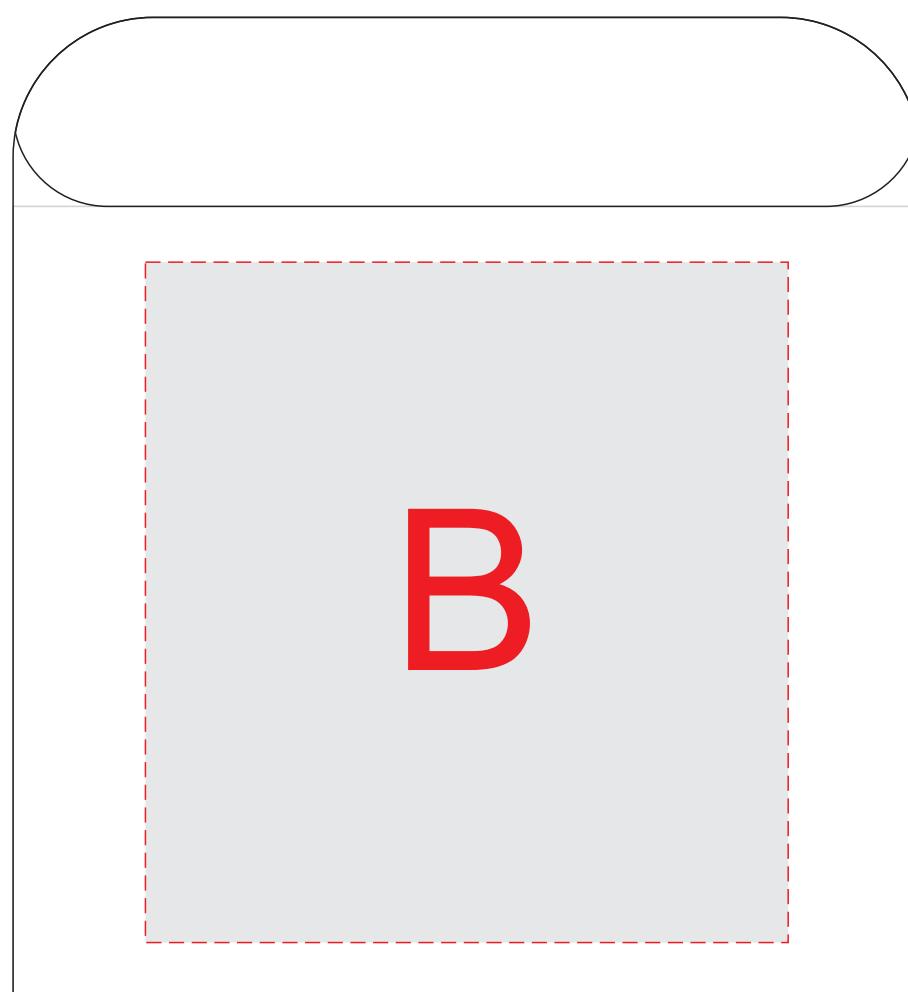

сторона 1

сторона 2

коробка

Внимание! Тампопечать на коробке может быть только черным, серебряным и золотистым цветом. Белый цвет (а так же пантоны) проваливается и мигрирует.

При выборе нанесения УФ DTF рекомендуем избегать в дизайне больших плашечных элементов

А	Вид нанесения	Макс площадь (Ш*В)
	Гравировка	85x115мм
	Уф-печать	85x115мм
	Тампопечать	45x45мм
	УФ DTF	85x115мм

С	Вид нанесения	Макс площадь (Ш*В)
	Шильд спектрум	120x130мм
	Тампопечать 1+0	45x45мм
	Тиснение	95x95мм

В	Вид нанесения	Макс площадь (Ш*В)
	Гравировка	85x90мм
	Уф-печать	85x90мм
	Тампопечать	45x45мм
УФ DTF	85x90мм	