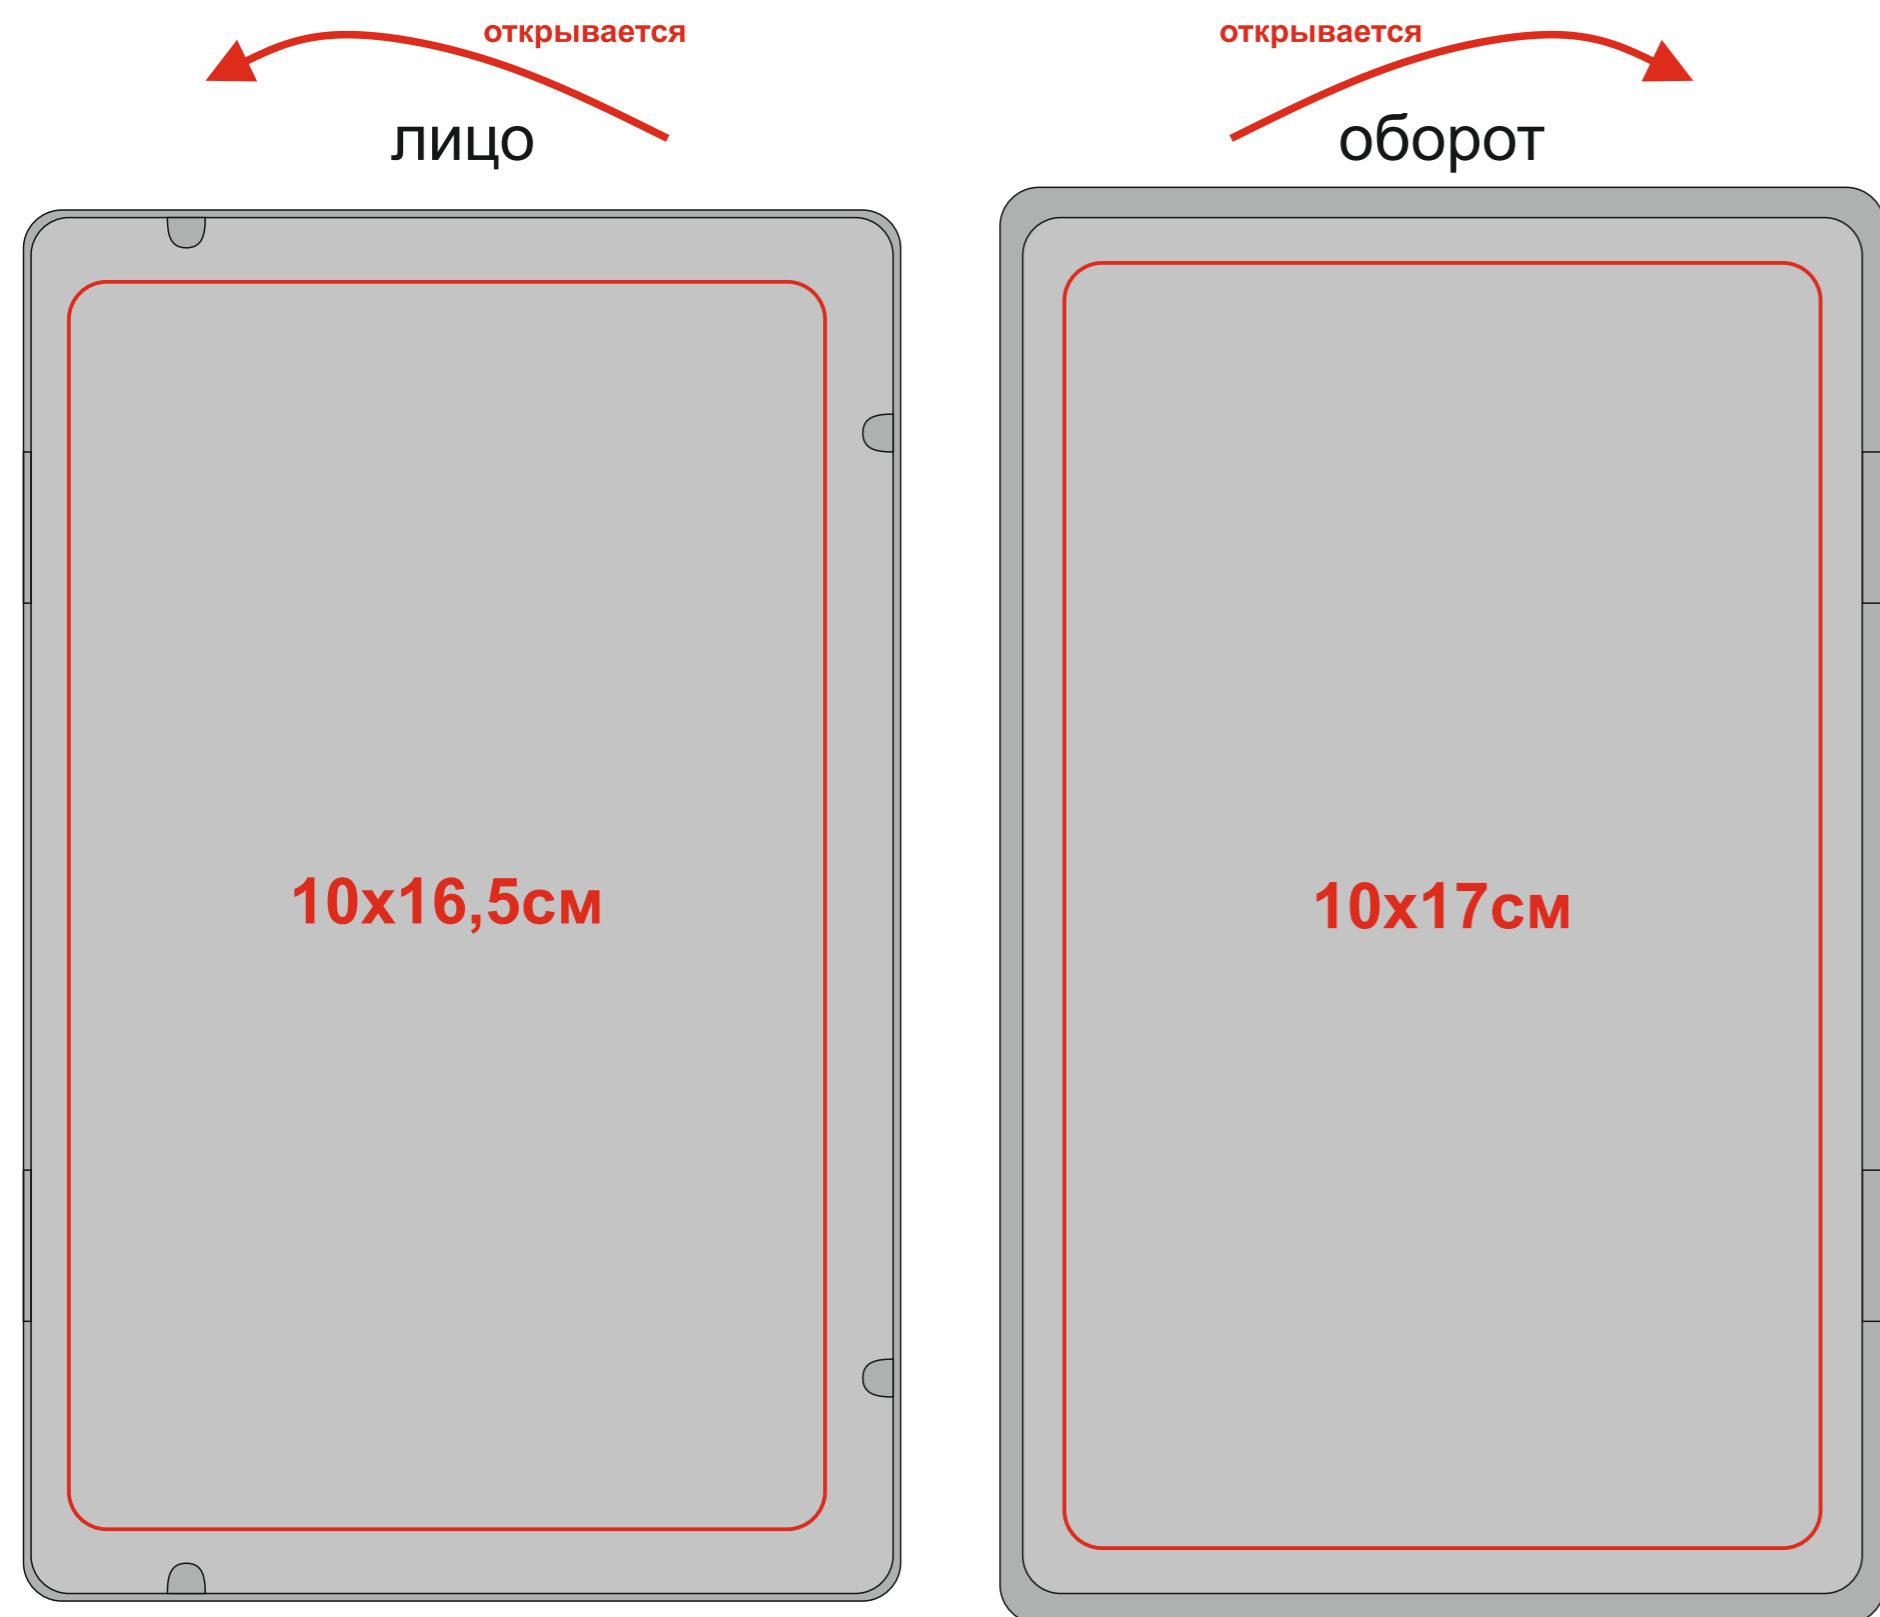

Набор цветных карандашей PROFESSIONAL, 12 цветов, в металлической коробке, дерево

Артикул: 32809

Метод: гравировка, гравировка с чернением, шубер

### Шубер

(Если фон или элементы в край, то должны быть вылеты 5 мм)

Гравировка вскрывается черным. Цвет и качество нанесения зависит от материала изделия