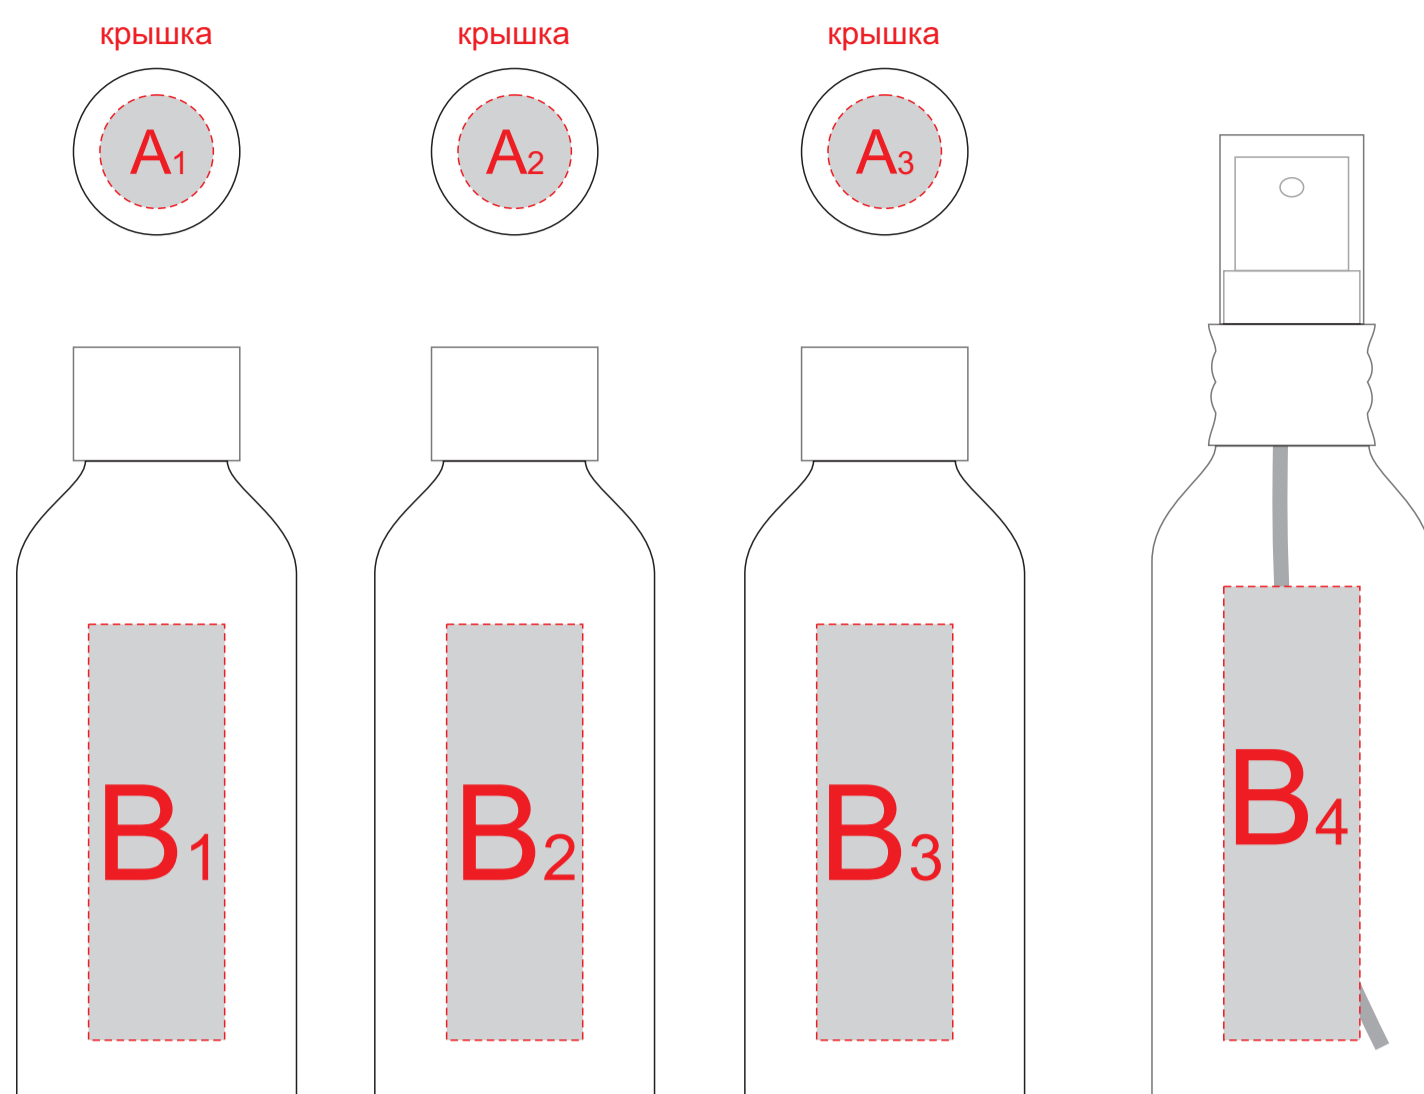

# Арт. 5-11975900

печать возможна на обеих сторонах чехла

Внимание! Трафаретная печать возможна только в 1 цвет черной, белой или серебристой краской

<b>A</b>	<b>Вид нанесения</b>	<b>Макс площадь (Ш*В)</b>
	Тампопечать	15x15мм

<b>B</b>	<b>Вид нанесения</b>	<b>Макс площадь (Ш*В)</b>
	Тампопечать	15x20мм

<b>C</b>	<b>Вид нанесения</b>	<b>Макс площадь (Ш*В)</b>
	Тампопечать	45x45мм
	Трафаретная печать 1+0	110x110мм