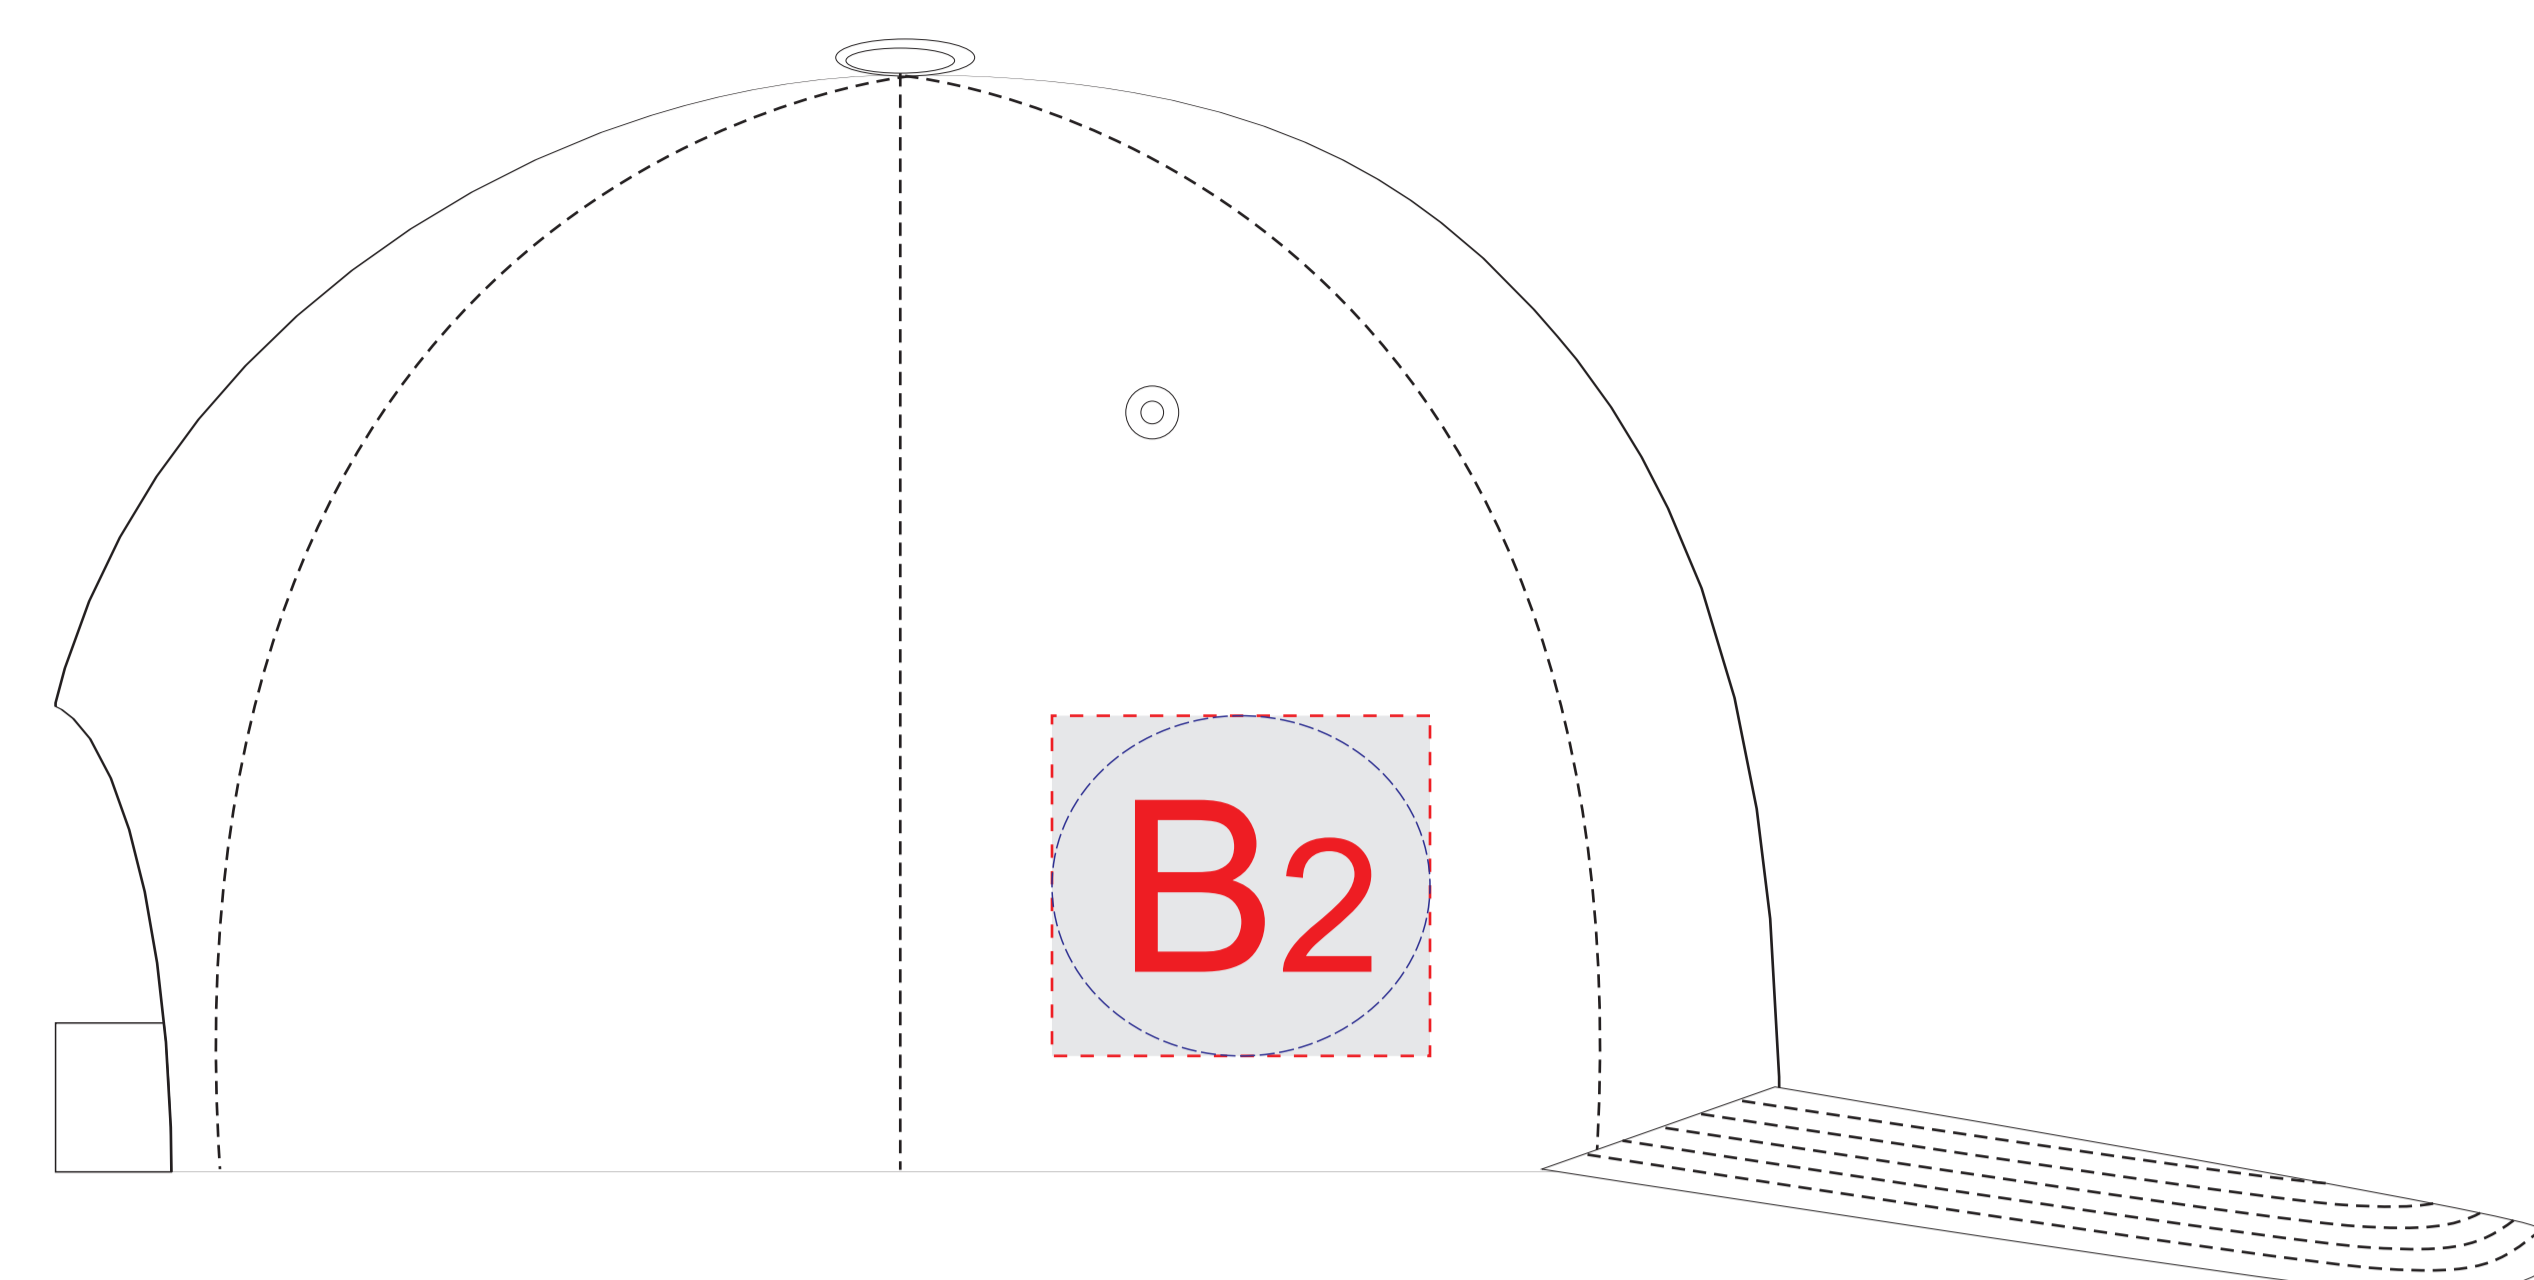

# Арт. 7041G

вид спереди

левый бок

правый бок

<b>A</b>	Вид нанесения	Макс площадь (Ш*В)
	Термотрансфер	100x45мм
	DTF (текстиль)	100x45мм
	Вышивка	100x45мм

<b>B</b>	Вид нанесения	Макс площадь (Ш*В)
	Термотрансфер	50x45мм
	DTF (текстиль)	50x45мм
	Вышивка	50x45мм

## КАСТОМИЗАЦИЯ

<b>A</b>	Вид нанесения	Макс площадь (Ш*В)
	Флекстран	100x45мм

<b>B</b>	Вид нанесения	Макс площадь (Ш*В)
	Флекстран	50x45мм