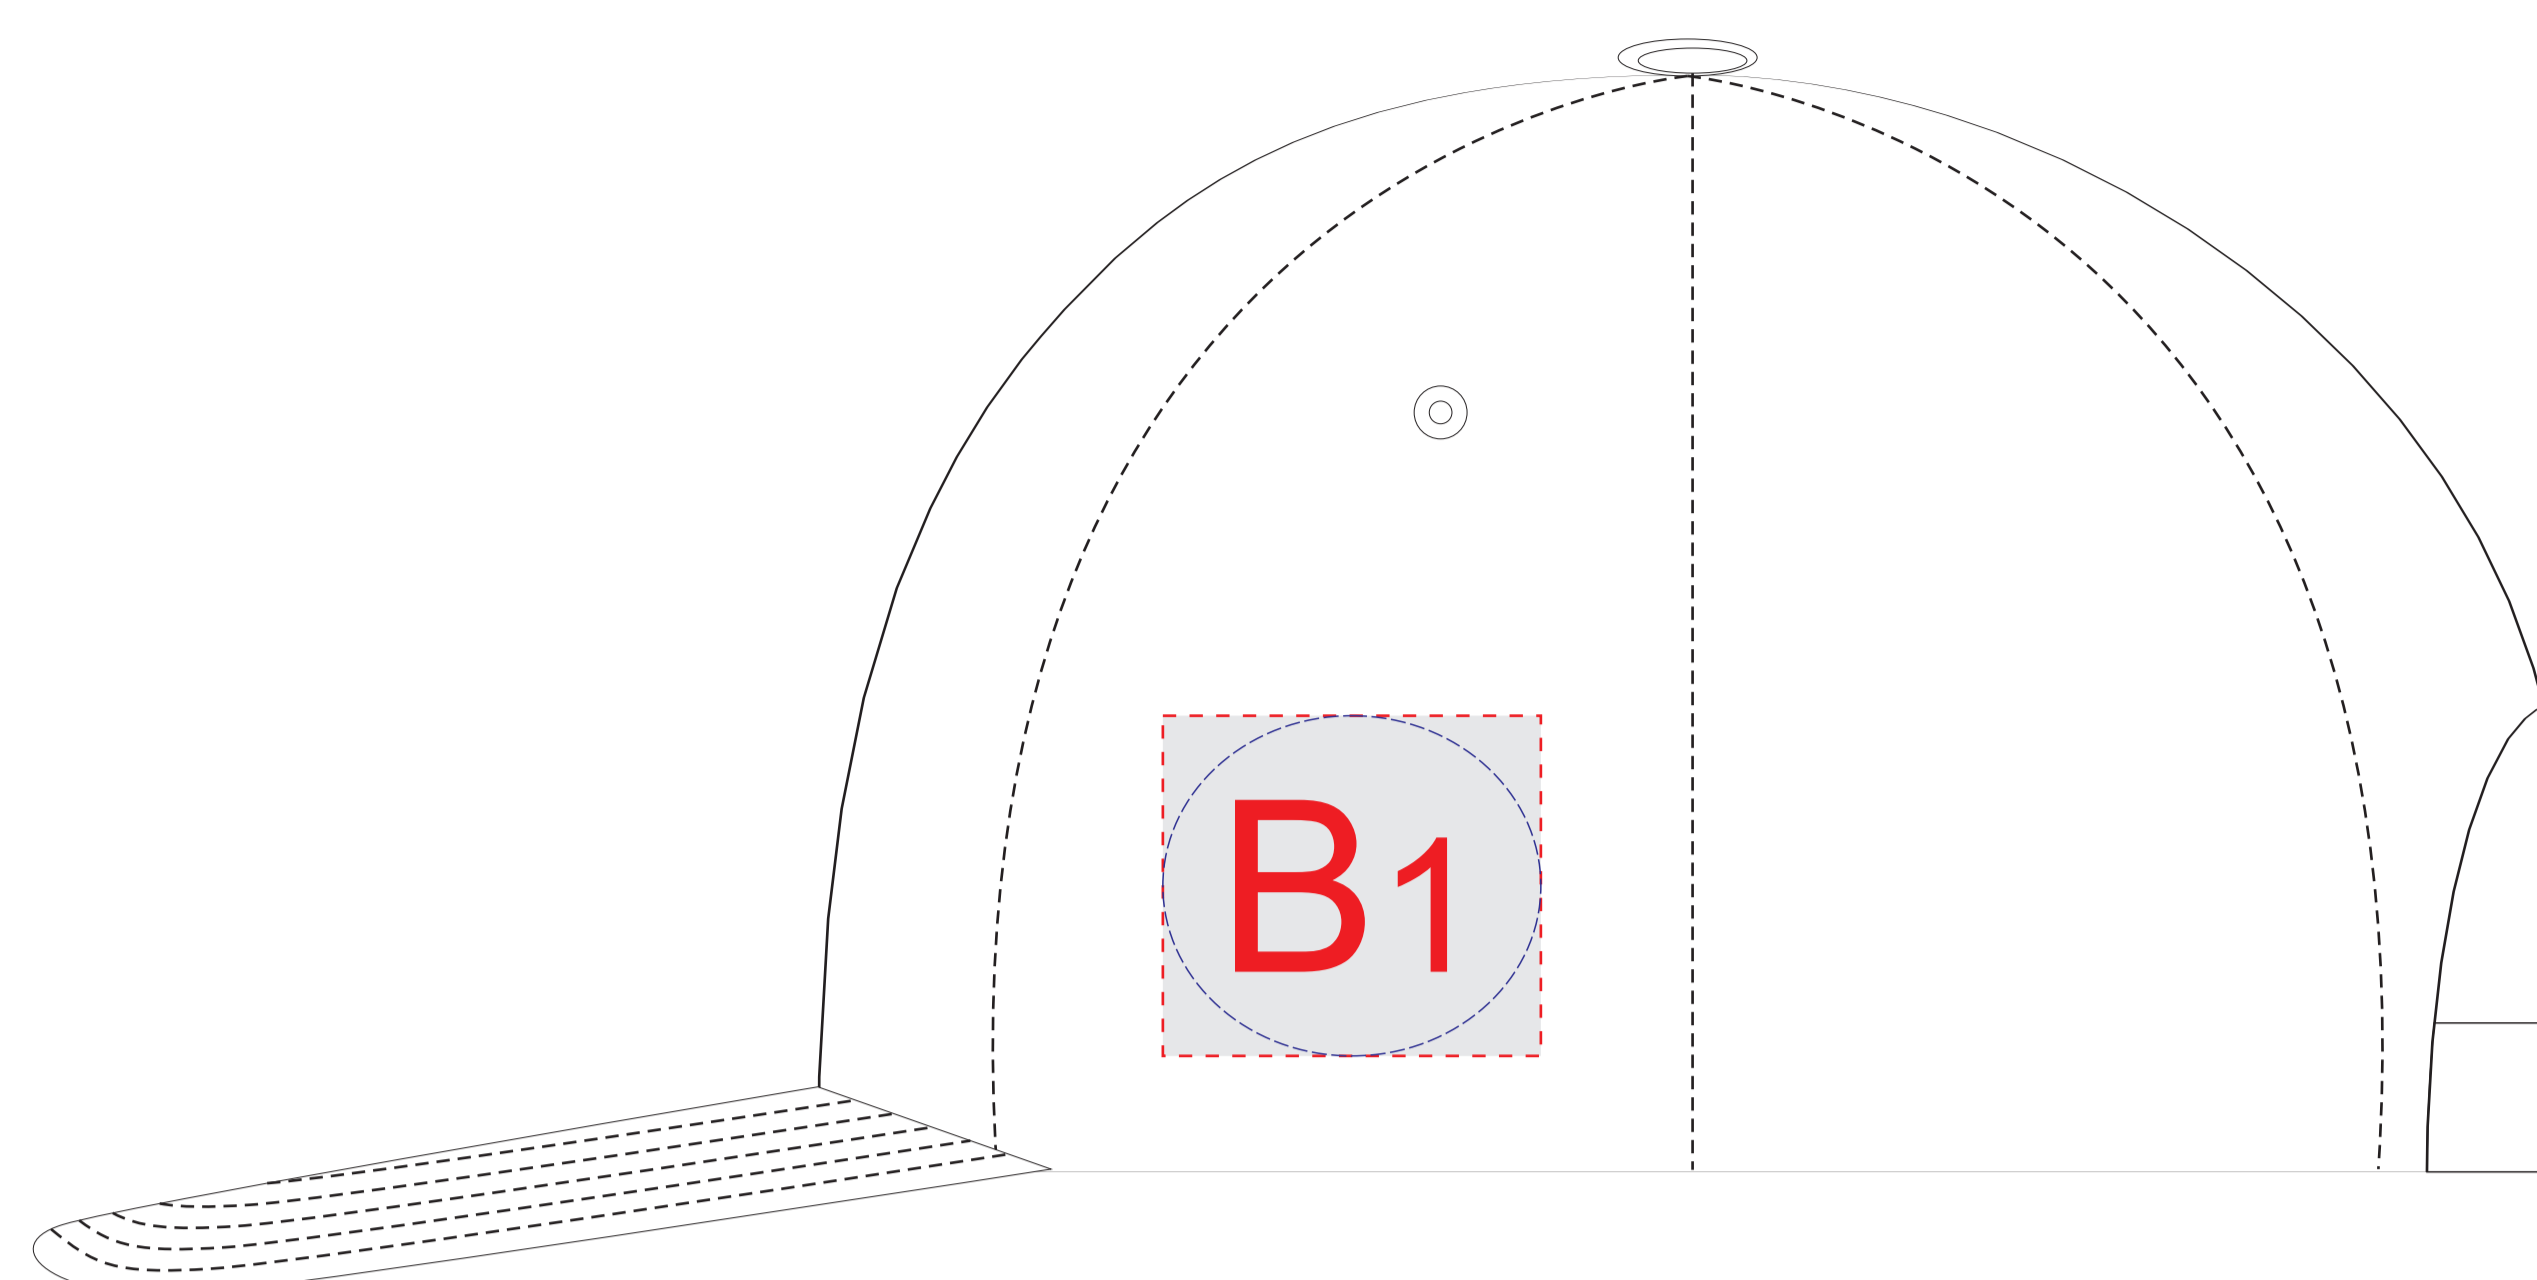

# Арт. 7041G

вид спереди

левый бок

правый бок

<b>A</b>	Вид нанесения	Макс площадь (Ш*В)
	Термотрансфер	100x45мм
	DTF (текстиль)	100x45мм
	Вышивка	100x45мм

<b>B</b>	Вид нанесения	Макс площадь (Ш*В)
	Термотрансфер	50x45мм
	DTF (текстиль)	50x45мм
	Вышивка	50x45мм

## КАСТОМИЗАЦИЯ

<b>A</b>	Вид нанесения	Макс площадь (Ш*В)
	Флекстран	100x45мм

<b>B</b>	Вид нанесения	Макс площадь (Ш*В)
	Флекстран	50x45мм