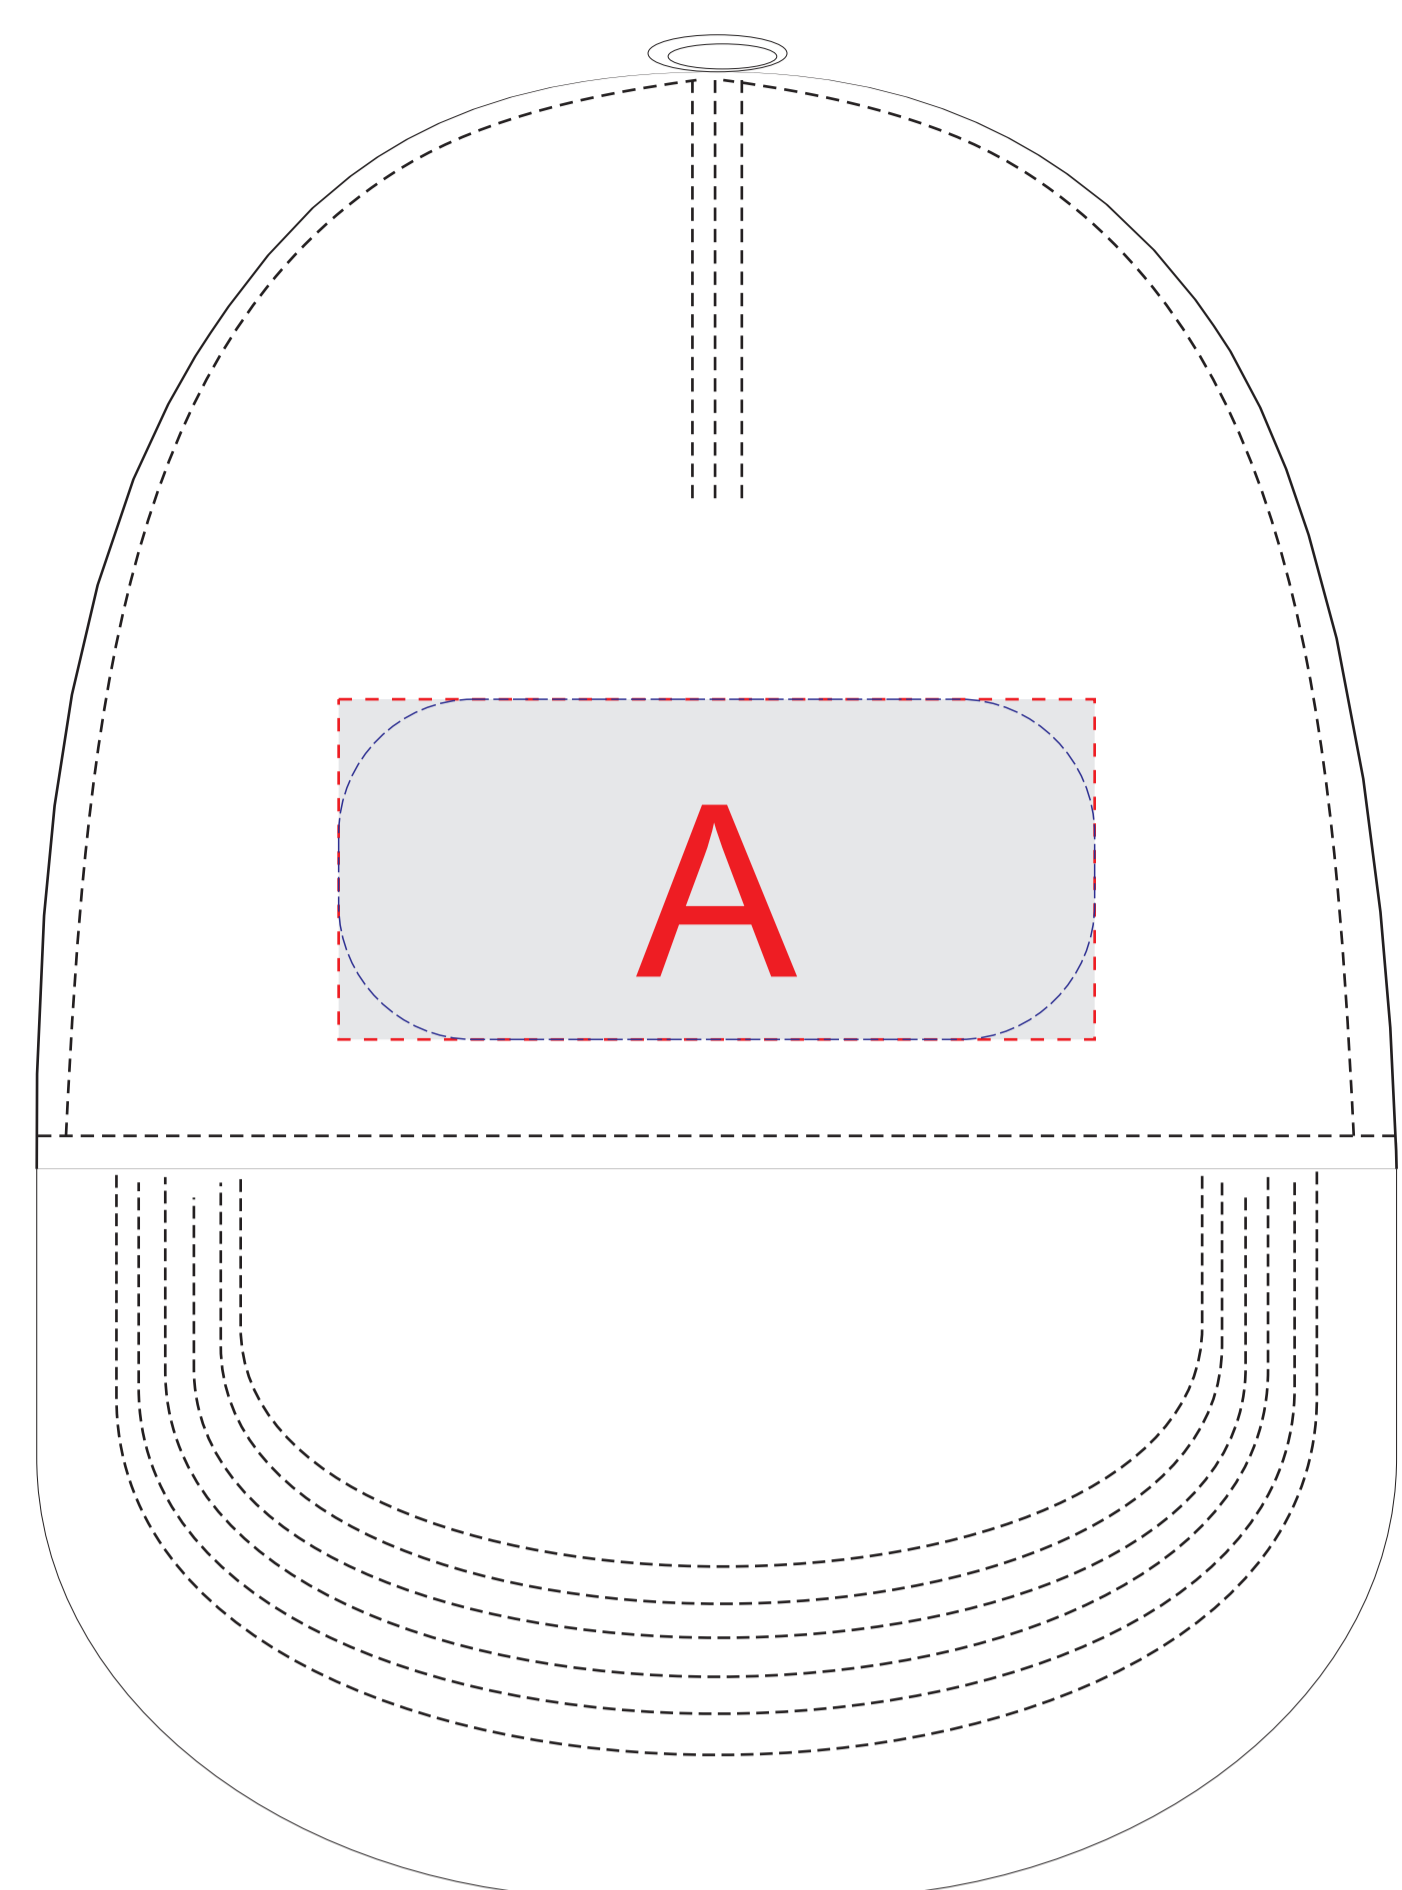

# Арт. 7041G

вид спереди

левый бок

правый бок

<b>A</b>	Вид нанесения	Макс площадь (Ш*В)
	Термотрансфер	100x45мм
	DTF (текстиль)	100x45мм
	Вышивка	100x45мм

<b>B</b>	Вид нанесения	Макс площадь (Ш*В)
	Термотрансфер	50x45мм
	DTF (текстиль)	50x45мм
	Вышивка	50x45мм

## КАСТОМИЗАЦИЯ

<b>A</b>	Вид нанесения	Макс площадь (Ш*В)
	Флекстран	100x45мм

<b>B</b>	Вид нанесения	Макс площадь (Ш*В)
	Флекстран	50x45мм