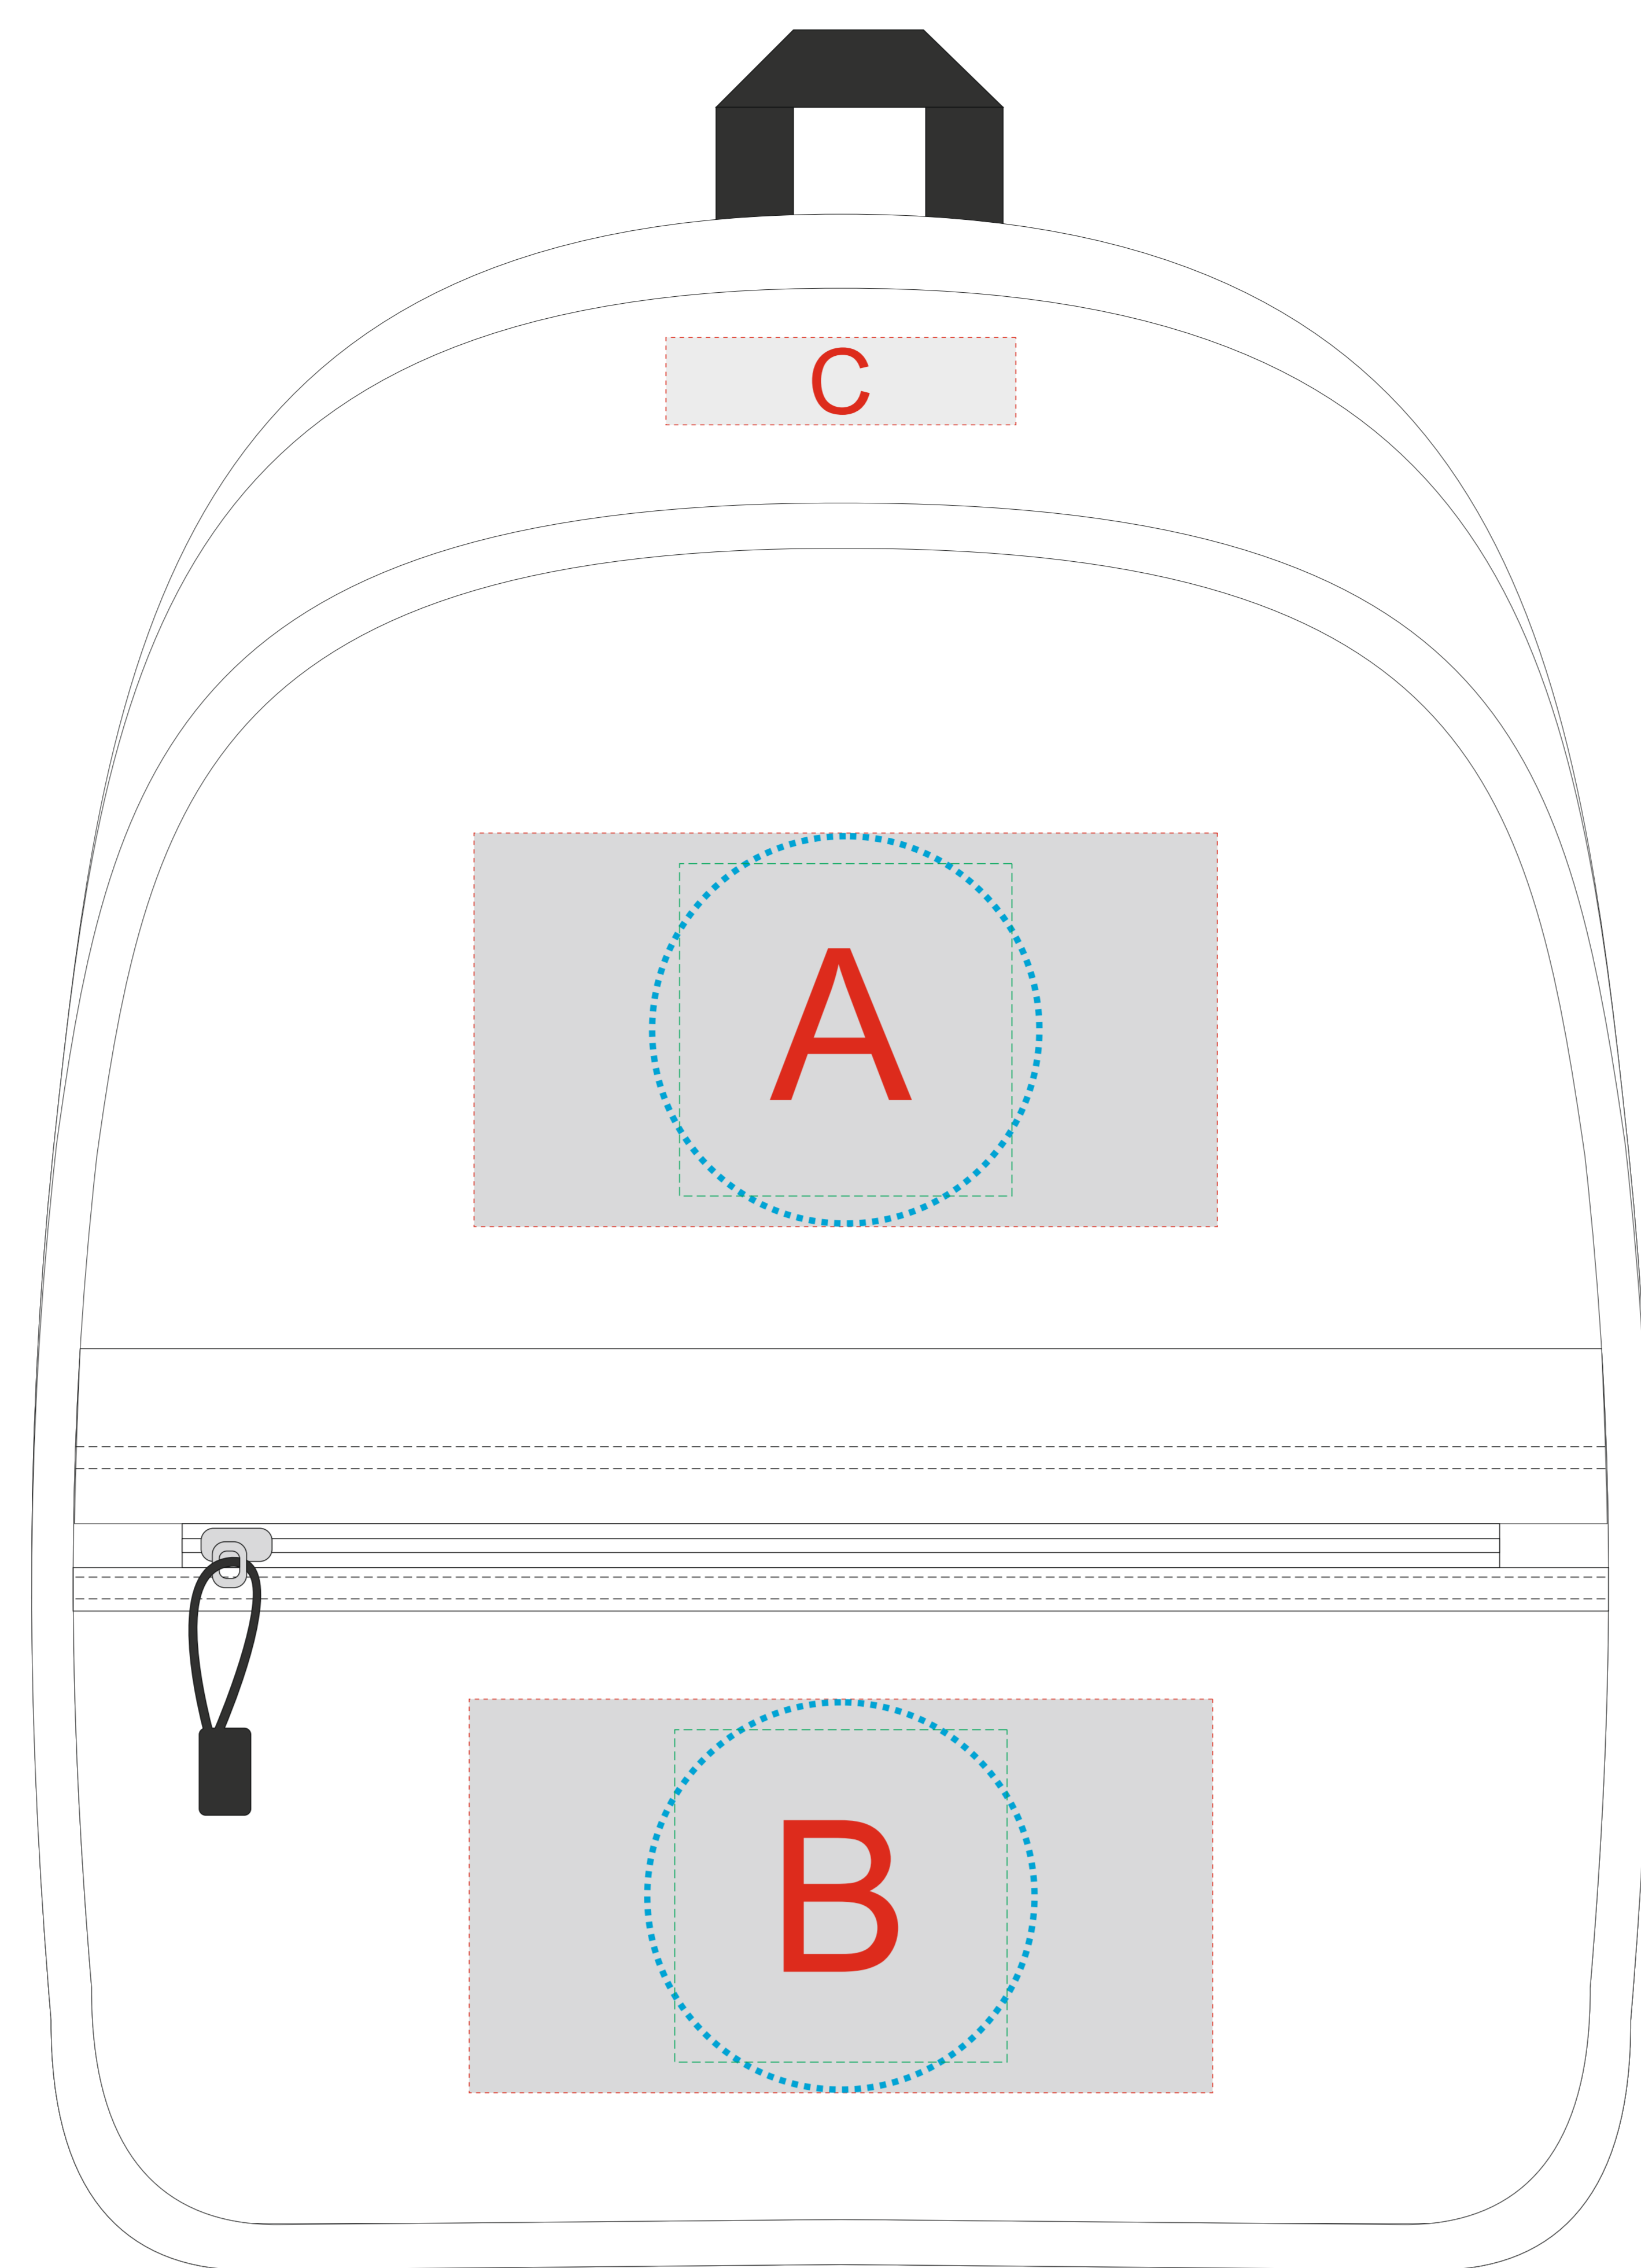

Арт 5-19549,5-19550,5-11938

A	Вид нанесения	Макс площадь (Ш*В)
	Термотрансфер	170x90мм
	DTF (текстиль)	170x90мм
	Вышивка	90x90мм
	Патч	76x76мм
	ПАТЧ 3D	75x75мм

B	Вид нанесения	Макс площадь (Ш*В)
	Термотрансфер	140x80мм
	DTF (текстиль)	140x80мм
	Вышивка	90x90мм
	Патч	76x76мм
	ПАТЧ 3D	75x75мм

C	Вид нанесения	Макс площадь (Ш*В)
	Термотрансфер	80x20мм
	DTF (текстиль)	80x20мм

масштаб 1:2