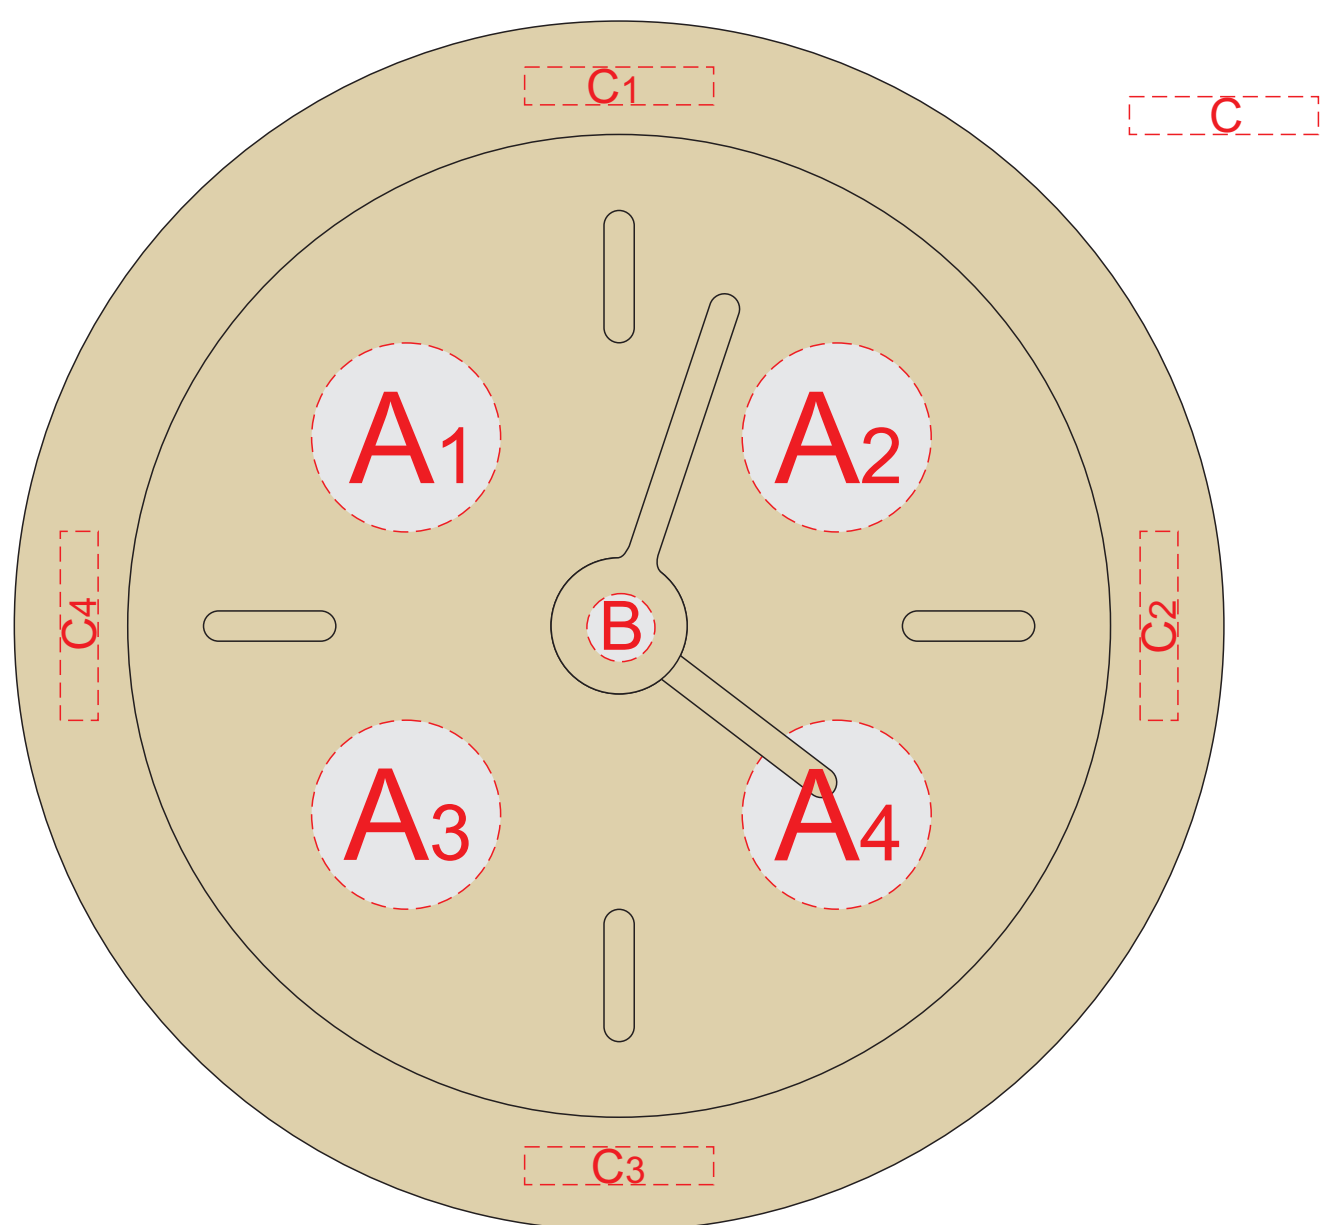

# Арт. 140724,140725

часы, вид сверху

коробка

часы, вид спереди

Внимание! Точное позиционирование нанесения в зонах А относительно рисок и предполагаемых цифр невозможно

A	Вид нанесения	Макс площадь (Ш*В)
	Цифровая печать на белой основе	25x25мм
	Смола	25x25мм
	Шильд спектр	25x25мм

C	Вид нанесения	Макс площадь (Ш*В)
	Тампопечать	25x5мм

B	Вид нанесения	Макс площадь (Ш*В)
	Смола	9x9мм
	Тампопечать	9x9мм

D	Вид нанесения	Макс площадь (Ш*В)
	Цифровая печать на белой основе	100x30мм
	Тампопечать 1+0	30x25мм
УФ DTF	100x30мм	

E	Вид нанесения	Макс площадь (Ш*В)
	Цифровая печать на белой основе	175x175мм
Шильд спектр	150x150мм	