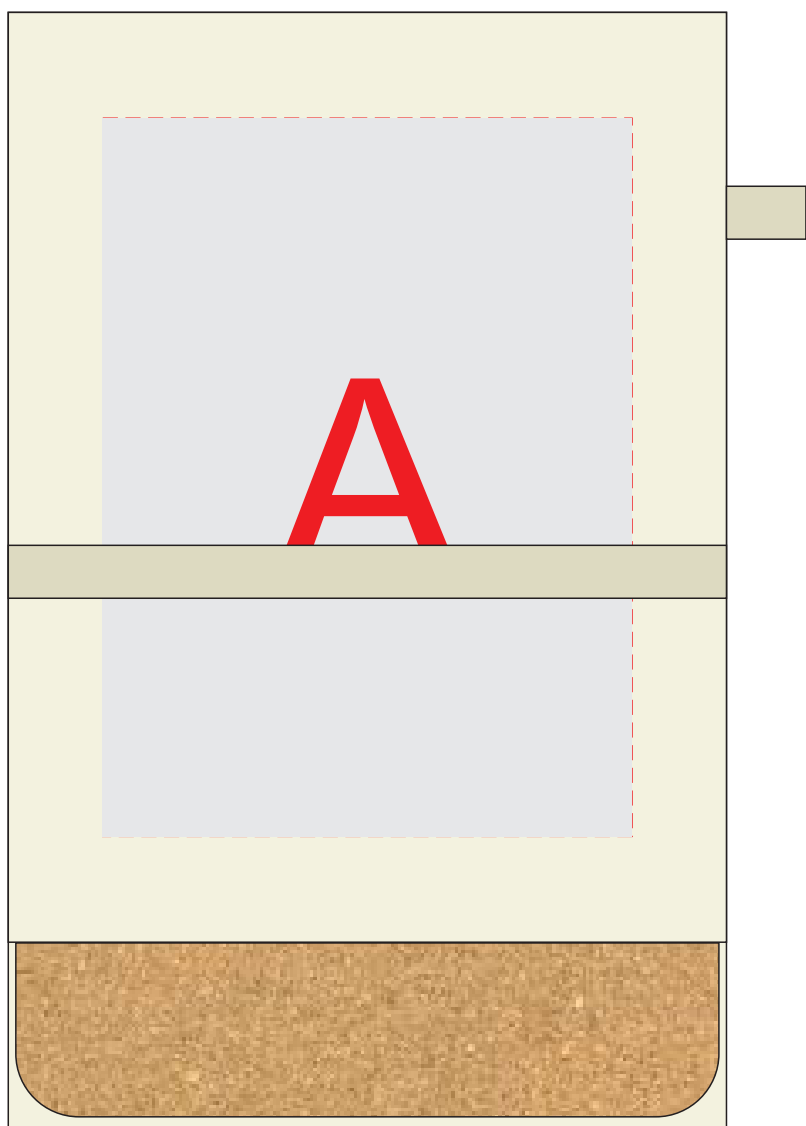

лицо

оборот

Внимание! При тиснении рекомендуем воздержаться от больших плашечных элементов.

А	Вид нанесения	Макс площадь (Ш*В)
	Тампопечать	45x45мм
	Тиснение фольга	70x95мм

В	Вид нанесения	Макс площадь (Ш*В)
	Тампопечать	45x45мм
	Тиснение фольга	70x95мм