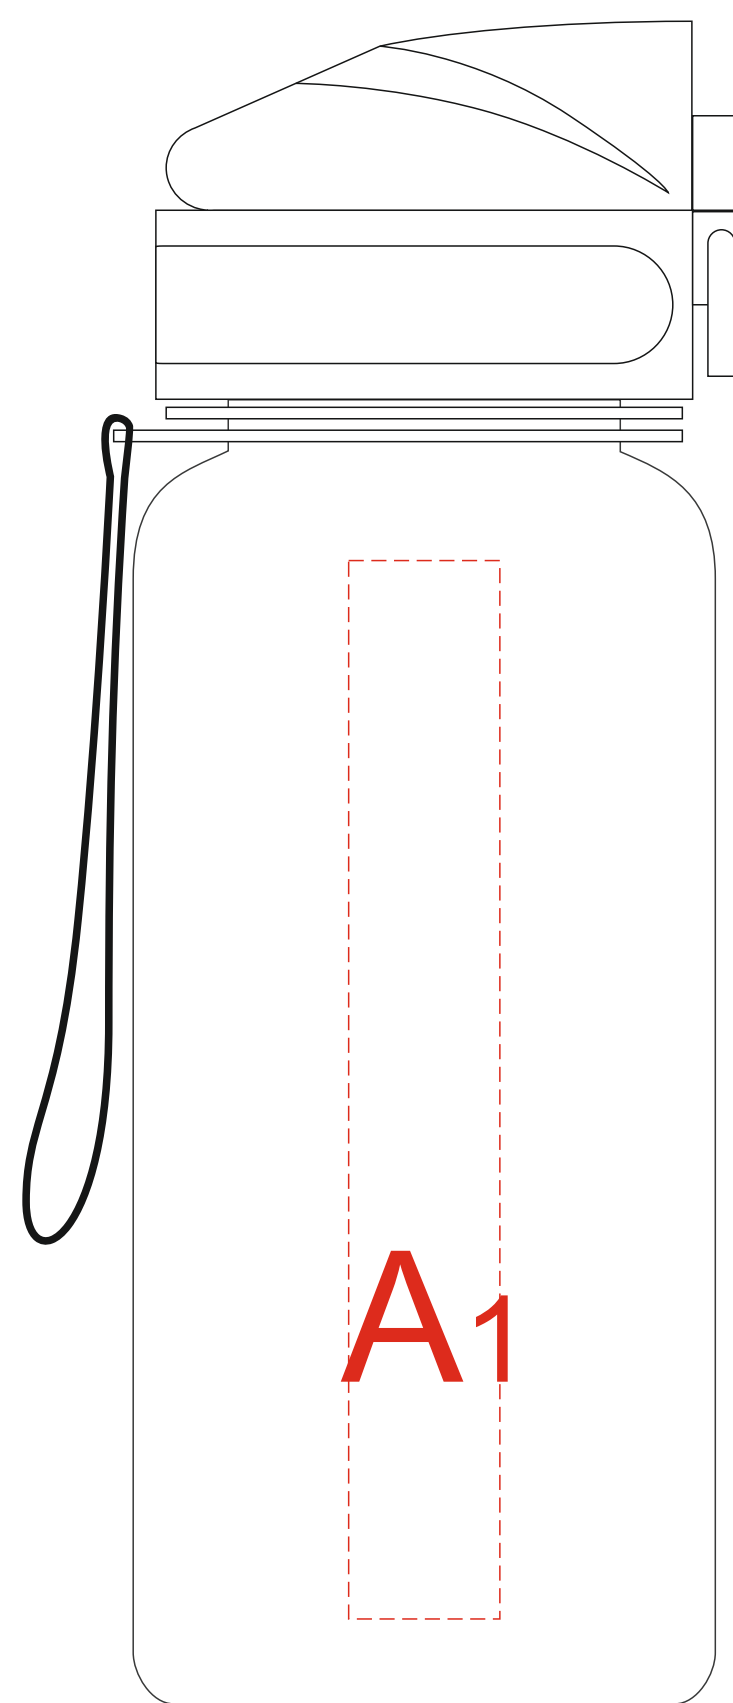

Арт. В11579S

вид слева

вид спереди

вид справа

вид сзади

Внимание! Нанесение относительно хлястика невозможно.

A	Вид нанесения	Макс площадь (Ш*В)
	Уф печать	20x140мм