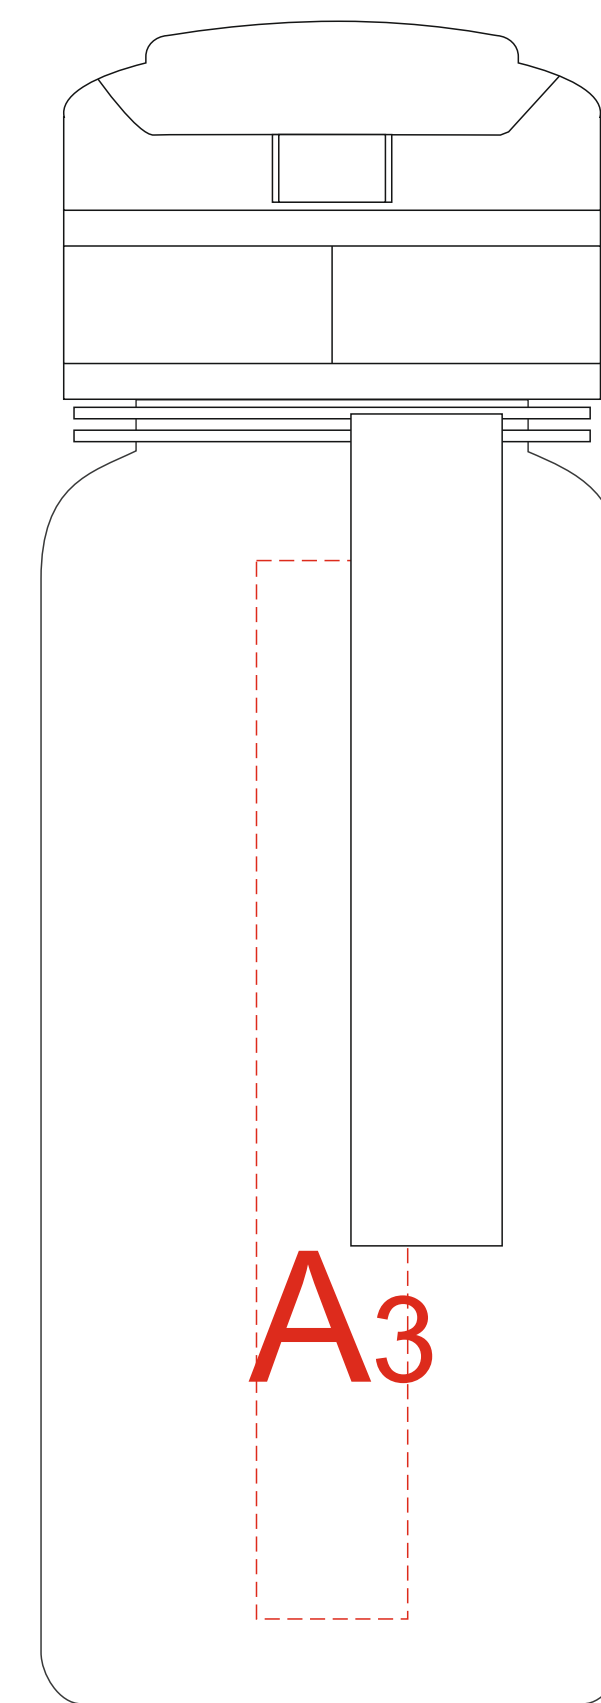

Арт. В11579S

вид слева

вид спереди

вид справа

вид сзади

Внимание! Нанесение относительно хлястика невозможно.

A	Вид нанесения	Макс площадь (Ш*В)
	Уф печать	20x140мм