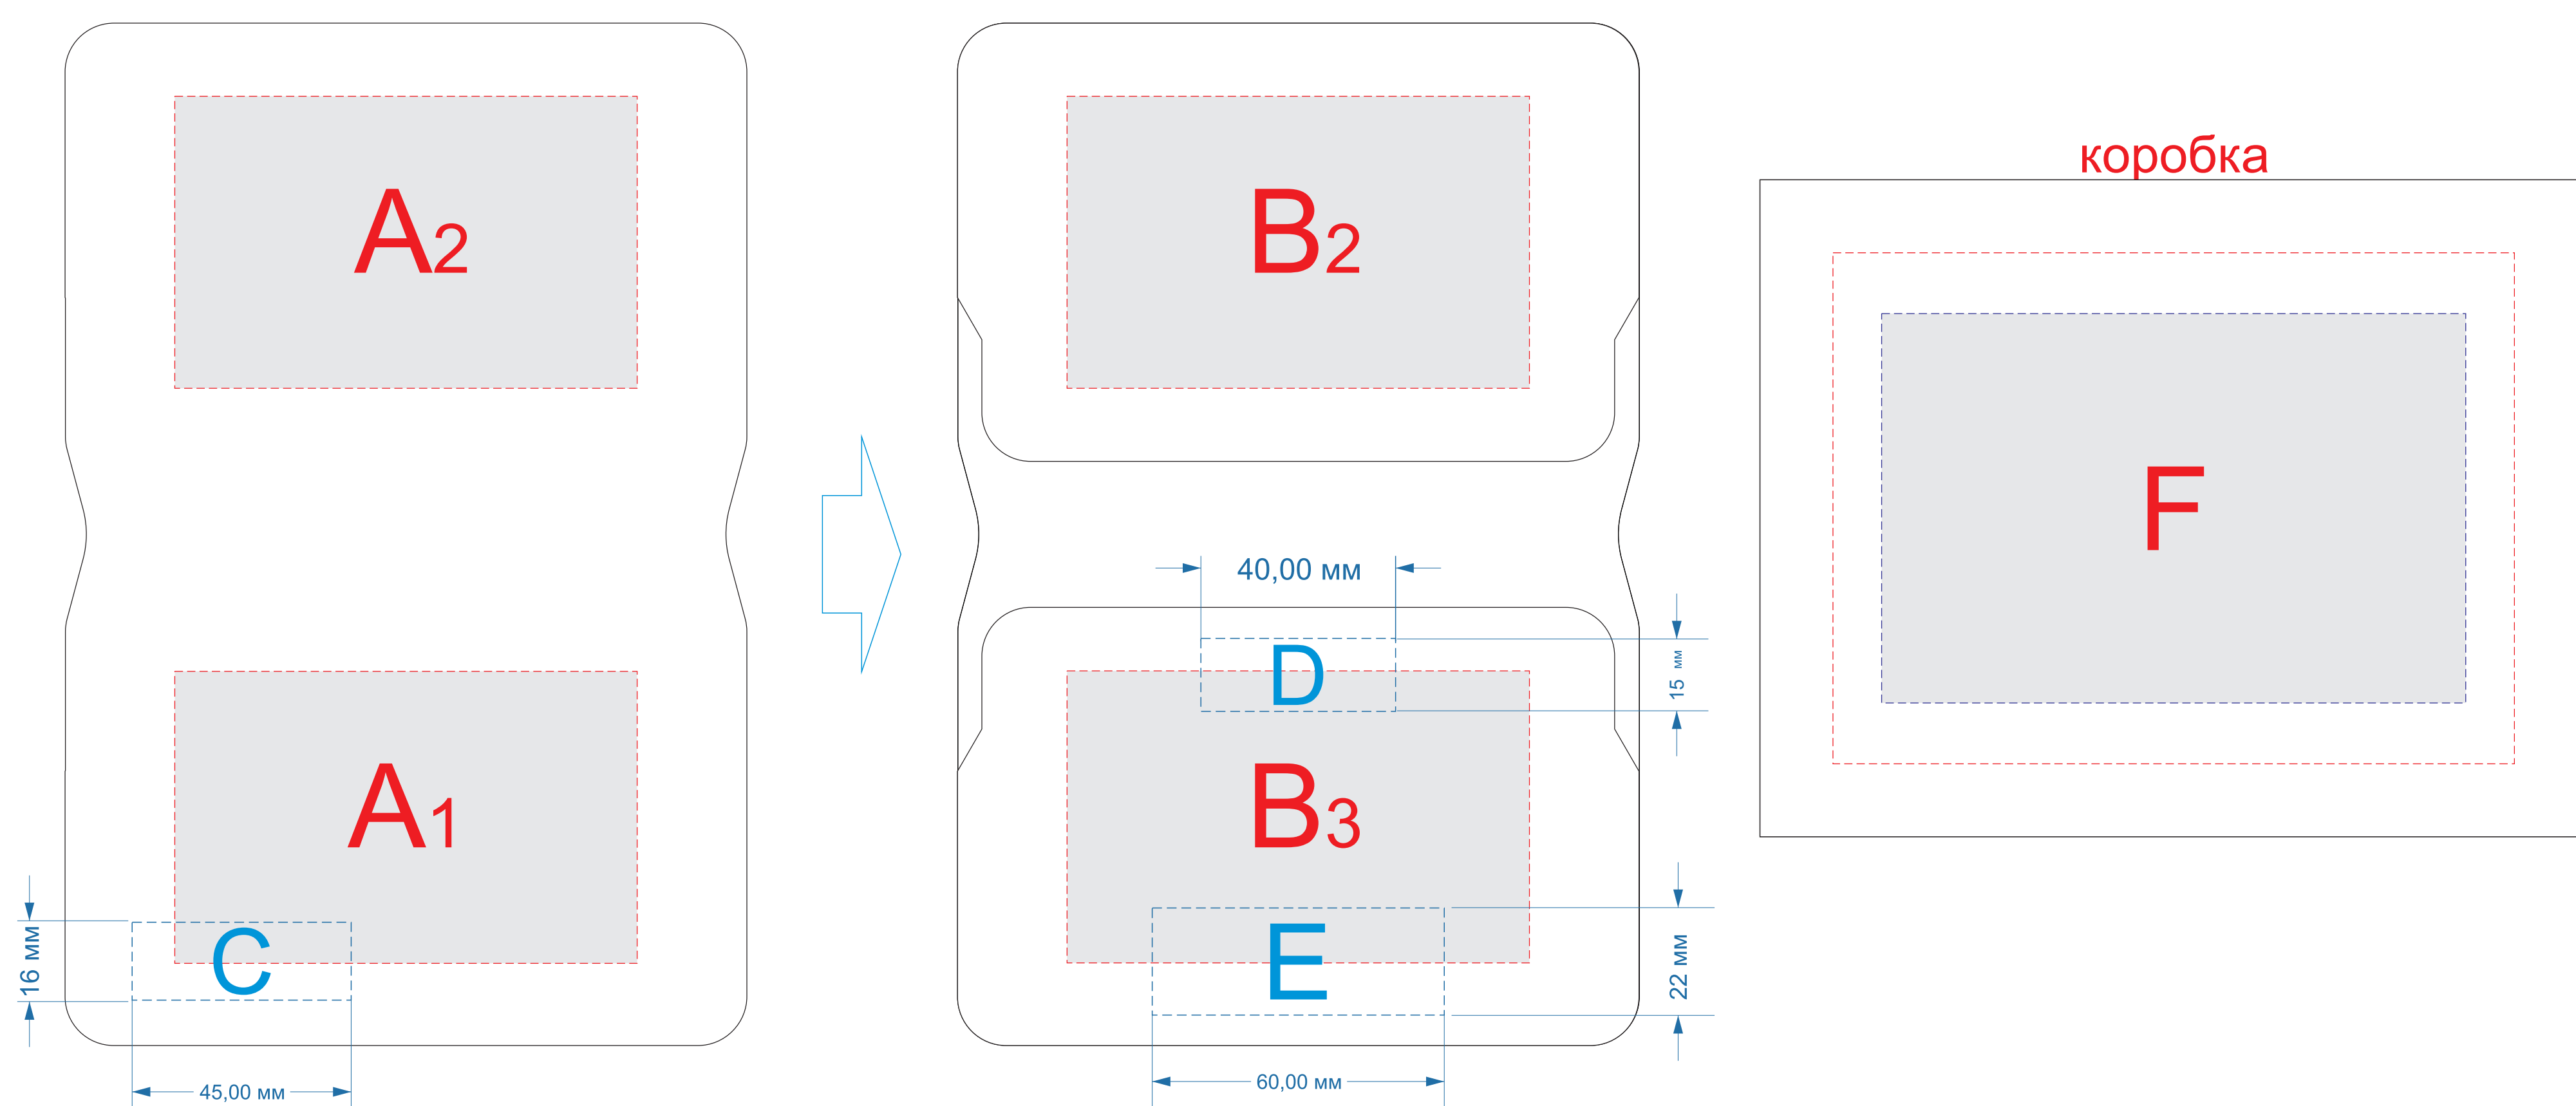

внешняя сторона  
в развернутом виде

внутренняя сторона  
в развернутом виде

коробка

**Внимание!** Нанесение на данном изделии возможно при тираже от 30 шт.

**Внимание!** Трафаретная печать на коробке возможна в 1 цвет - белым, серебряным или золотым цветом

<b>A</b>	<b>Вид нанесения</b>	<b>Макс площадь (Ш*В)</b>
	Тиснение блинт (производство Оазис)	95x60мм
<b>B</b>	<b>Вид нанесения</b>	<b>Макс площадь (Ш*В)</b>
	Тиснение блинт (производство Оазис)	95x60мм
<b>C</b>	<b>Вид нанесения</b>	<b>Макс площадь (Ш*В)</b>
	Тиснение (в момент края, на стороне поставщика)	45x16мм
<b>D</b>	<b>Вид нанесения</b>	<b>Макс площадь (Ш*В)</b>
	Тиснение (в момент края, на стороне поставщика)	40x15мм
<b>E</b>	<b>Вид нанесения</b>	<b>Макс площадь (Ш*В)</b>
	Тиснение (в момент края, на стороне поставщика)	60x22мм
<b>F</b>	<b>Вид нанесения</b>	<b>Макс площадь (Ш*В)</b>
	Тампопечать	45x45мм
	Трафаретная печать 1+0	120x80мм
	Цифровая печать на белой основе	140x105мм

коробка