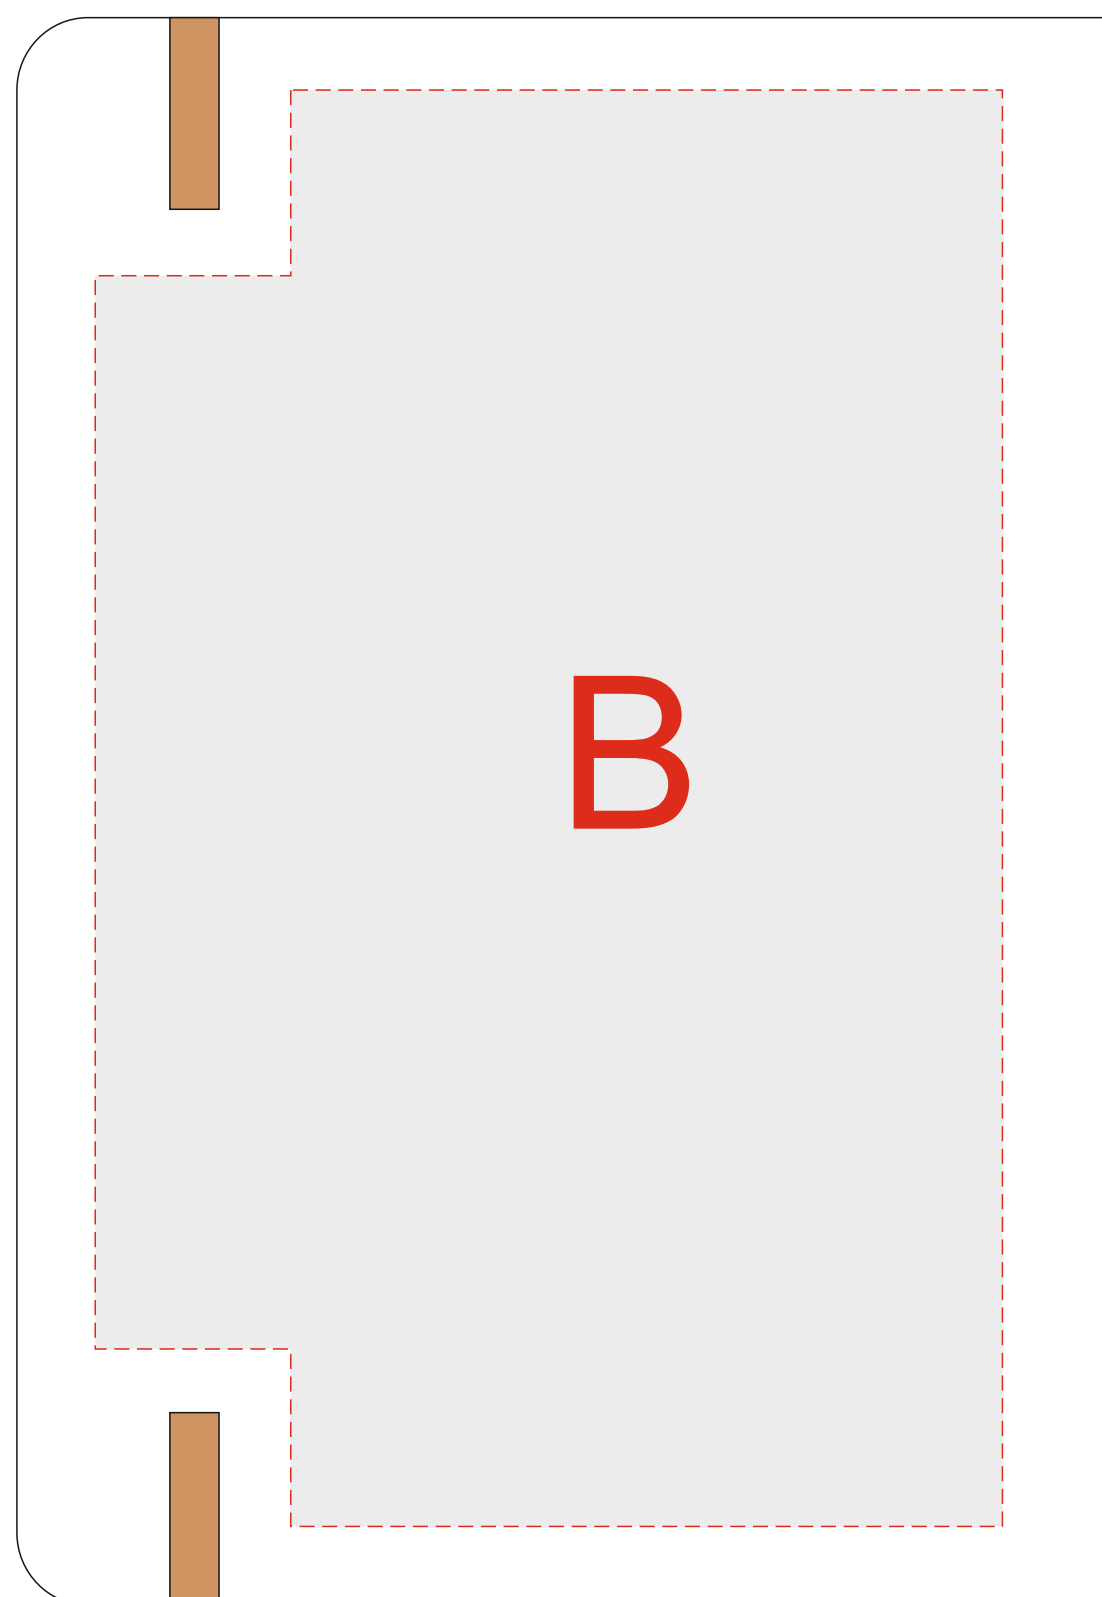

лицо

оборот

А	Вид нанесения	Макс площадь (Ш*В)
	Тиснение (фольга)	95x95мм
	DTF (текстиль)	120x190мм

В	Вид нанесения	Макс площадь (Ш*В)
	Тиснение (фольга)	95x95мм
	DTF (текстиль)	120x190мм