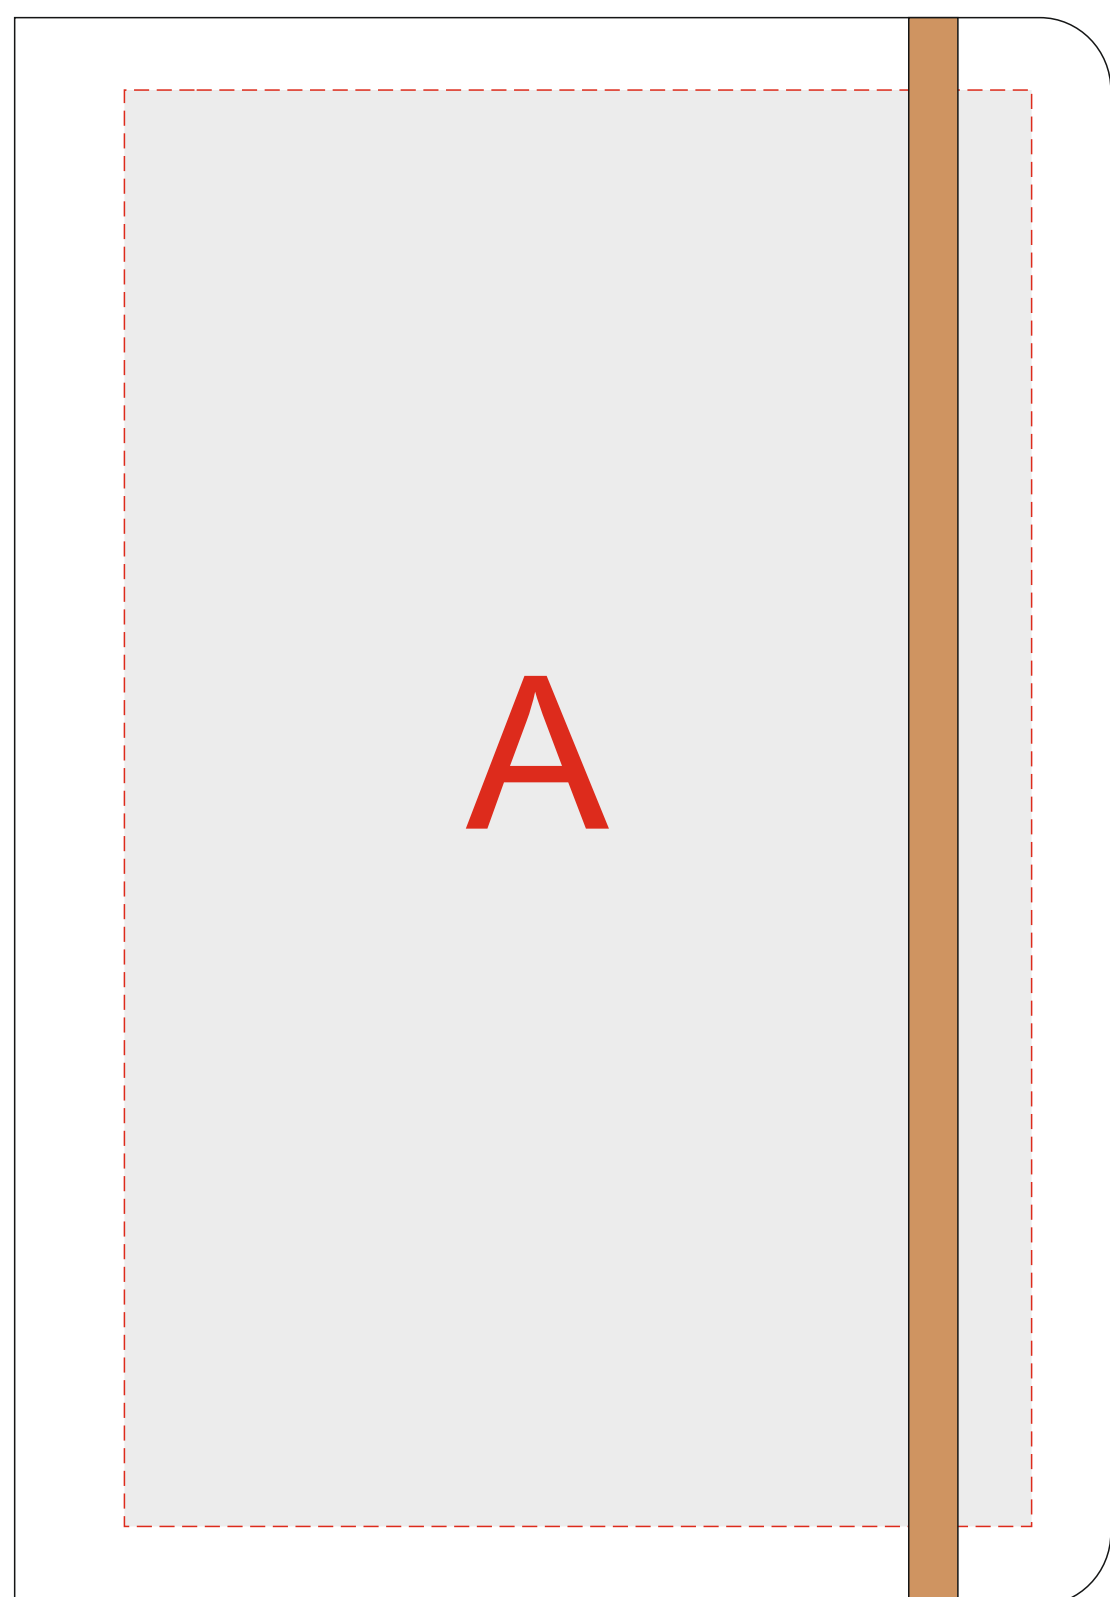

лицо

оборот

А	Вид нанесения	Макс площадь (Ш*В)
	Тиснение (фольга)	95x95мм
	DTF (текстиль)	120x190мм

В	Вид нанесения	Макс площадь (Ш*В)
	Тиснение (фольга)	95x95мм
	DTF (текстиль)	120x190мм