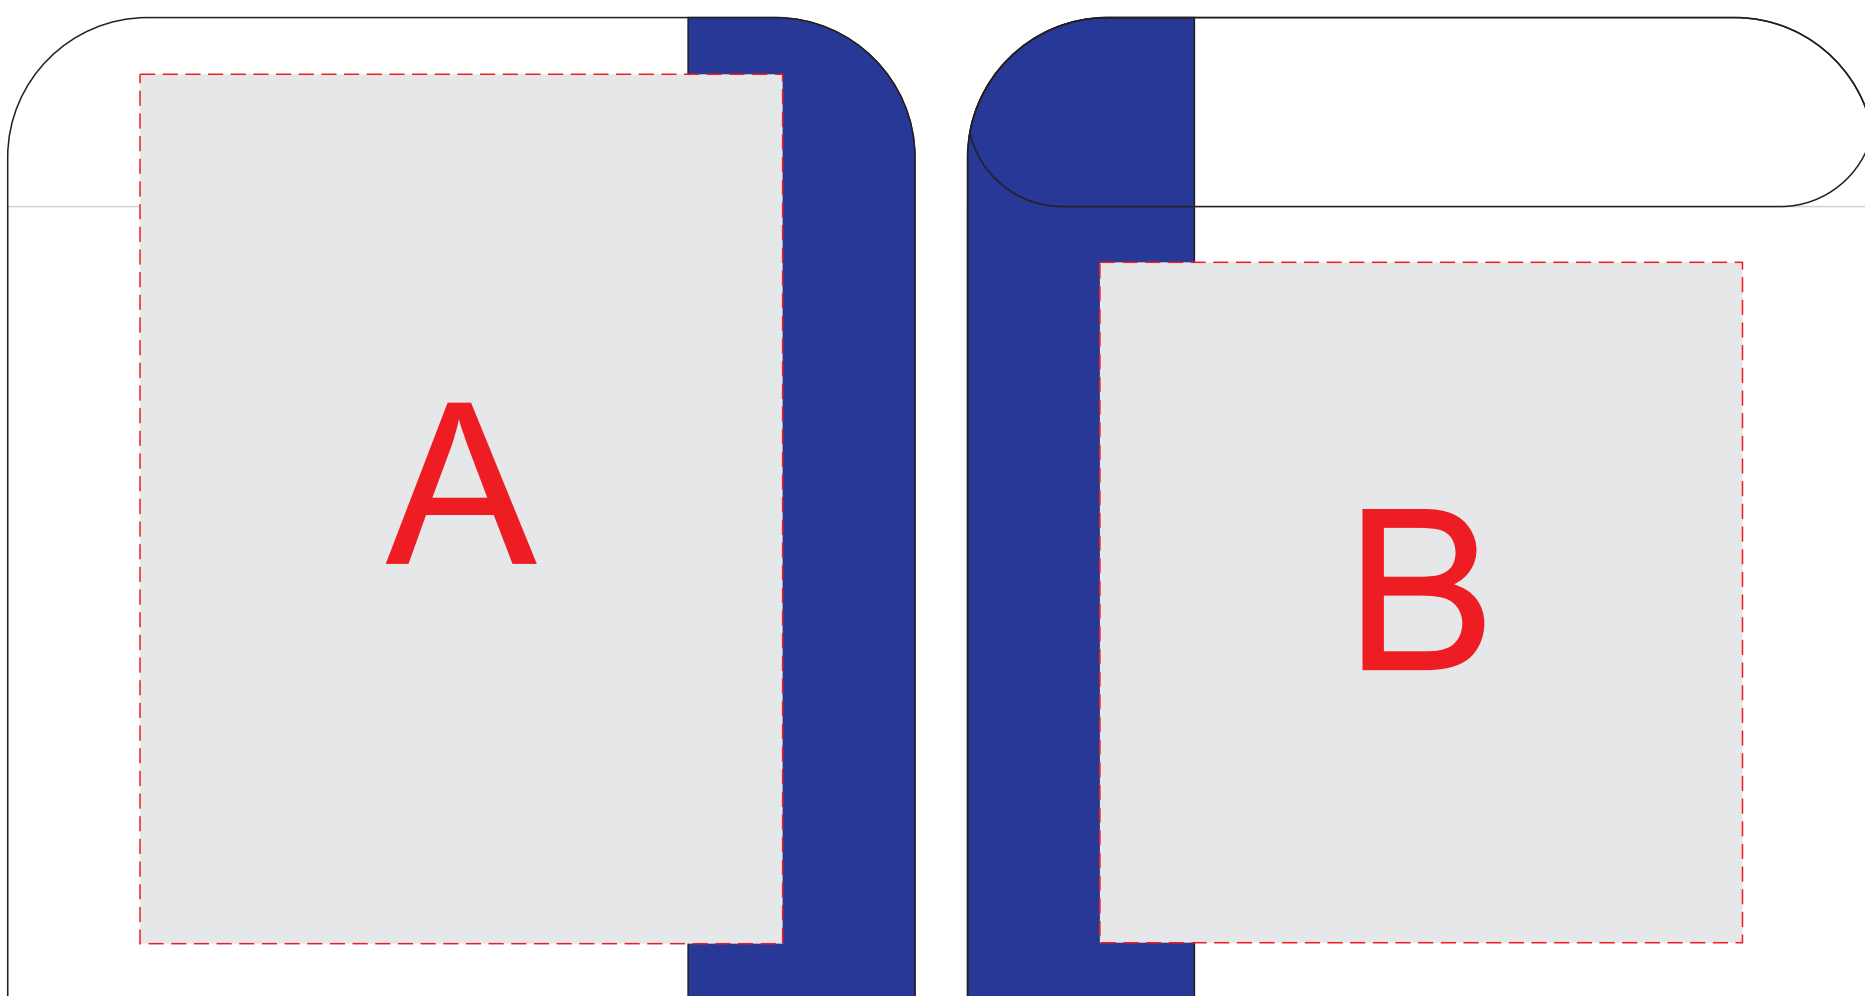

сторона 1

сторона 2

коробка

↑
открывается здесь

Внимание! Тампопечать на коробке может быть только черным, серебряным и золотистым цветом. Белый цвет (а так же пантоны) проваливается и мигрирует.

При выборе нанесения УФ DTF рекомендуем избегать в дизайне больших плашечных элементов

A	Вид нанесения	Макс площадь (Ш*В)
	Гравировка	85x115мм
	Уф-печать	85x115мм
	Тампопечать	45x45мм
	УФ DTF	85x115мм

C	Вид нанесения	Макс площадь (Ш*В)
	Шильд спектрум	120x130мм
	Тампопечать 1+0	45x45мм
	Тиснение	95x95мм

B	Вид нанесения	Макс площадь (Ш*В)
	Гравировка	85x90мм
	Уф-печать	85x90мм
	Тампопечать	45x45мм
УФ DTF	85x90мм	