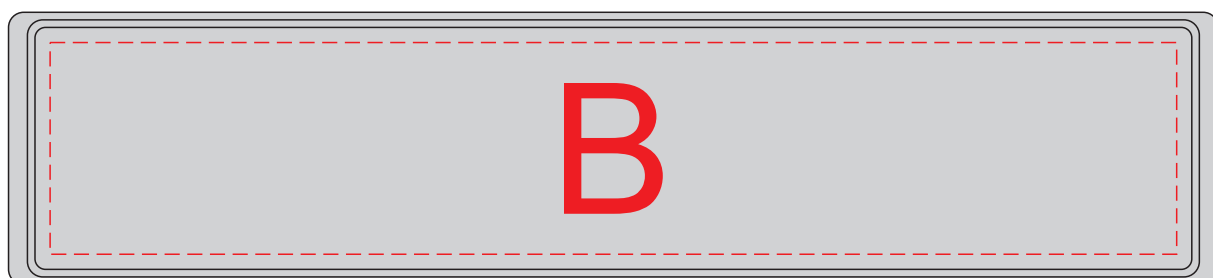

футляр

А	Вид нанесения	Макс площадь (Ш*В)
	Уф печать	45x5мм

В	Вид нанесения	Макс площадь (Ш*В)
	Цифровая печать на белой основе	149x28мм
Шильд спектрум	149x28мм	

футляр