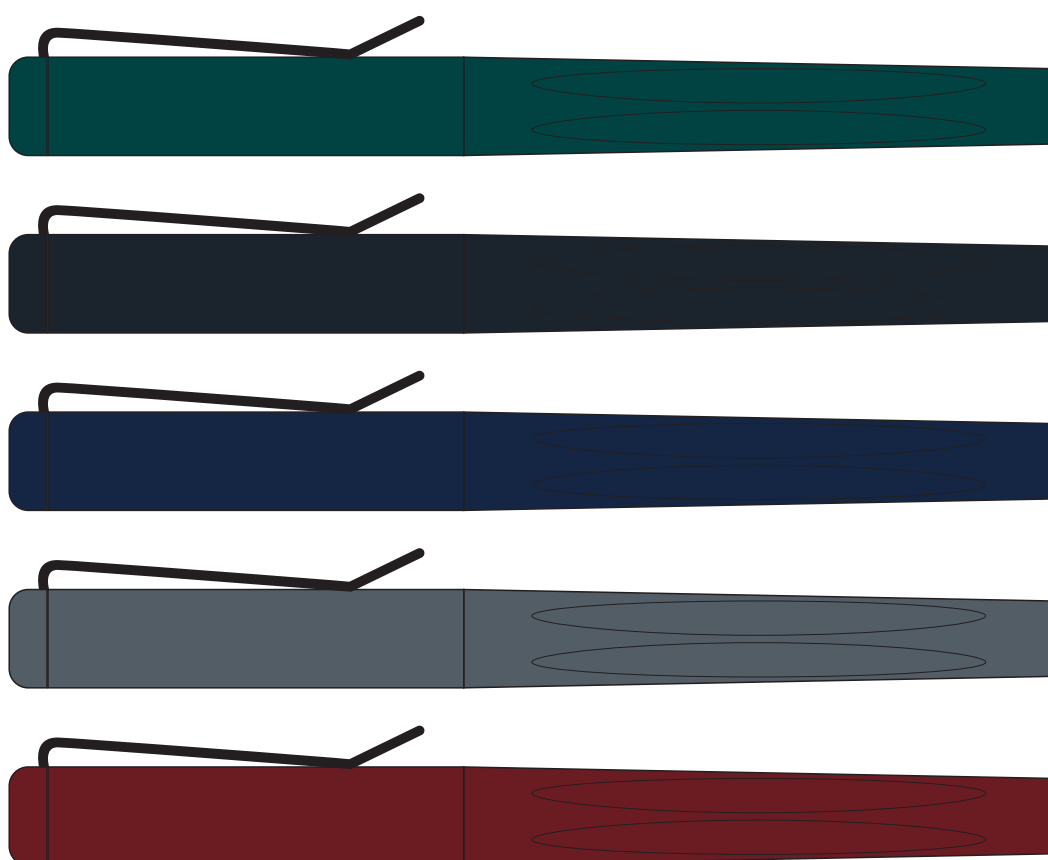

футляр

А	Вид нанесения	Макс площадь (Ш*В)
	Уф печать	45x5мм

В	Вид нанесения	Макс площадь (Ш*В)
	Цифровая печать на белой основе	149x28мм
Шильд спектрум	149x28мм	

футляр