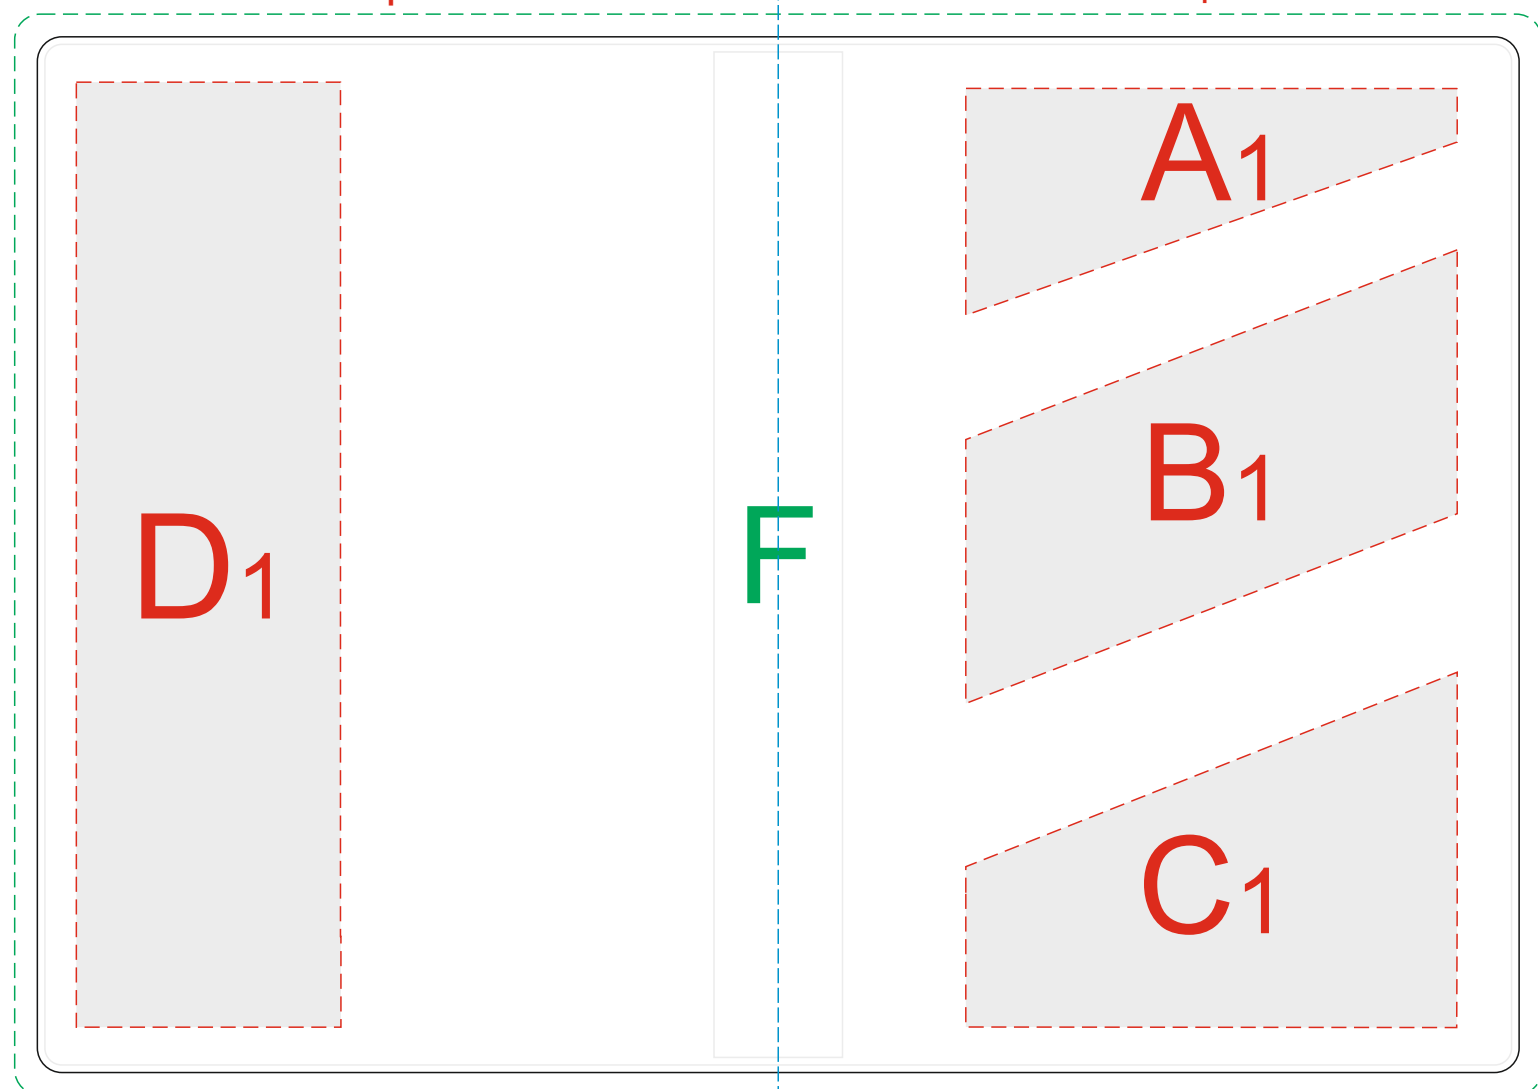

# Арт. 1132

внешняя сторона в развернутом виде  
оборот

лицо

внутренняя сторона в развернутом виде

Линия сгиба обложки в сложенном виде

<b>A</b>	Вид нанесения	Макс площадь (Ш*В)
	Тиснение	65x30мм
	DTF (текстиль)	65x30мм

<b>D</b>	Вид нанесения	Макс площадь (Ш*В)
	Тиснение	35x95мм
	DTF (текстиль)	35x95мм

<b>B</b>	Вид нанесения	Макс площадь (Ш*В)
	Тиснение	65x60мм
	DTF (текстиль)	65x60мм

<b>E</b>	Вид нанесения	Макс площадь (Ш*В)
	Тиснение	20x95мм
	DTF (текстиль)	20x95мм

<b>C</b>	Вид нанесения	Макс площадь (Ш*В)
	Тиснение	65x47мм
	DTF (текстиль)	65x47мм

<b>F</b>	Вид нанесения	Макс площадь (Ш*В)
	Уф печать (навылет)	202x143мм

масштаб 1:2