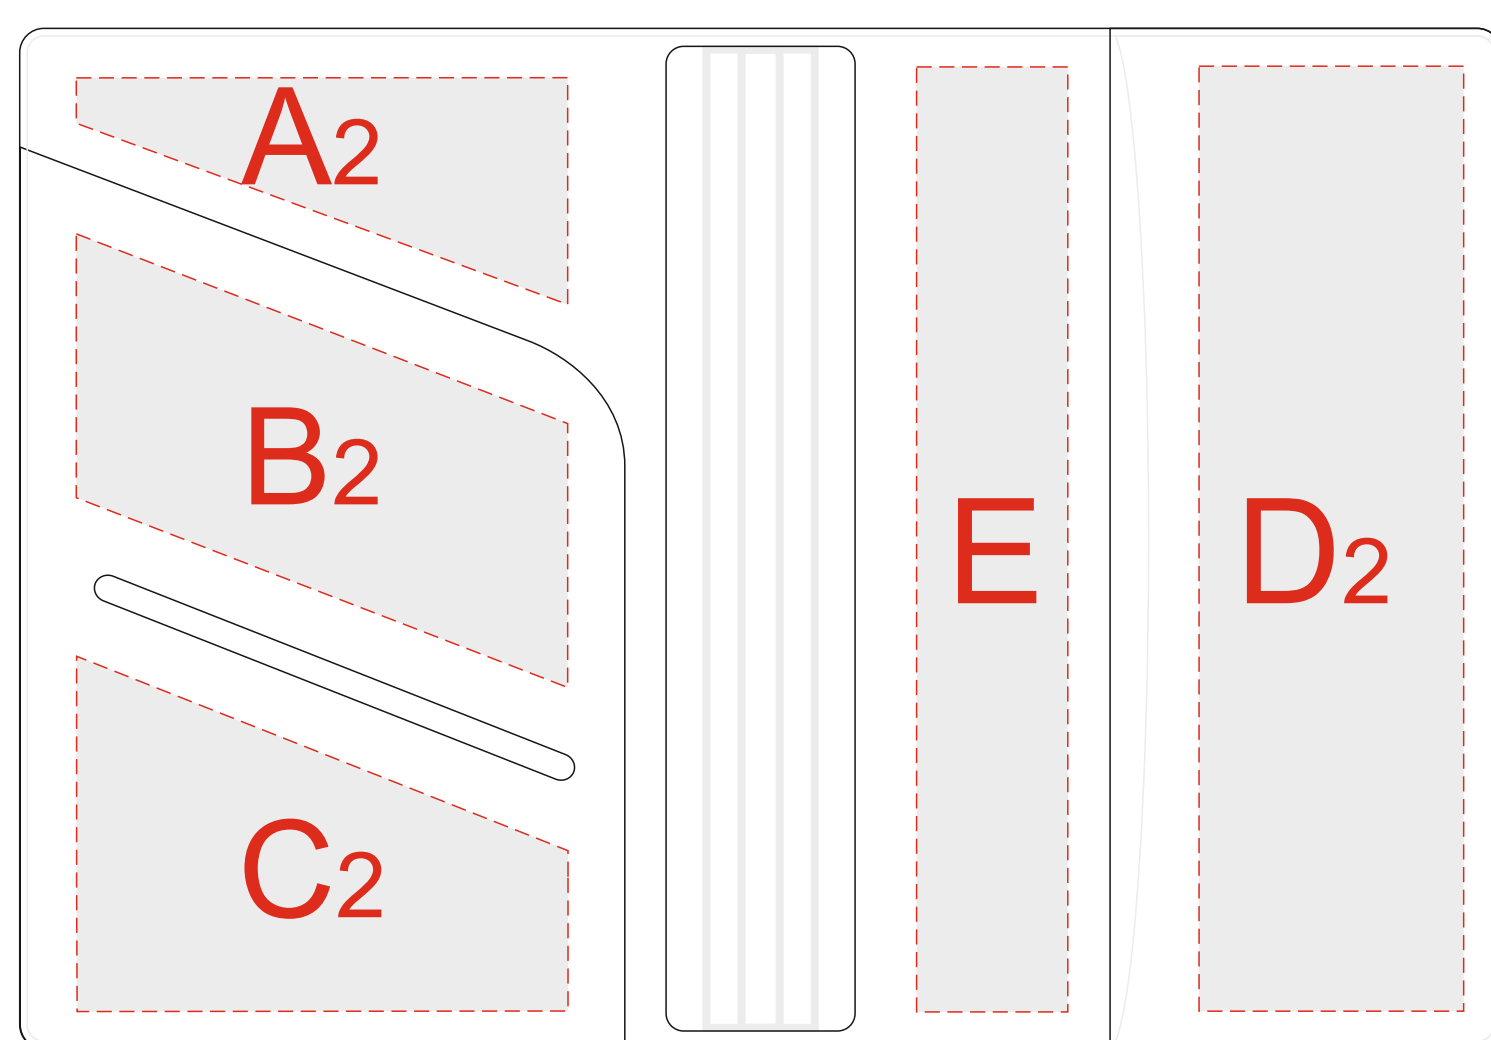

# Арт. 1132

внешняя сторона в развернутом виде  
оборот

лицо

внутренняя сторона в развернутом виде

Линия сгиба обложки в сложенном виде

<b>A</b>	Вид нанесения	Макс площадь (Ш*В)
	Тиснение	65x30мм
	DTF (текстиль)	65x30мм

<b>D</b>	Вид нанесения	Макс площадь (Ш*В)
	Тиснение	35x95мм
	DTF (текстиль)	35x95мм

<b>B</b>	Вид нанесения	Макс площадь (Ш*В)
	Тиснение	65x60мм
	DTF (текстиль)	65x60мм

<b>E</b>	Вид нанесения	Макс площадь (Ш*В)
	Тиснение	20x95мм
	DTF (текстиль)	20x95мм

<b>C</b>	Вид нанесения	Макс площадь (Ш*В)
	Тиснение	65x47мм
	DTF (текстиль)	65x47мм

<b>F</b>	Вид нанесения	Макс площадь (Ш*В)
	Уф печать (навылет)	202x143мм

масштаб 1:2