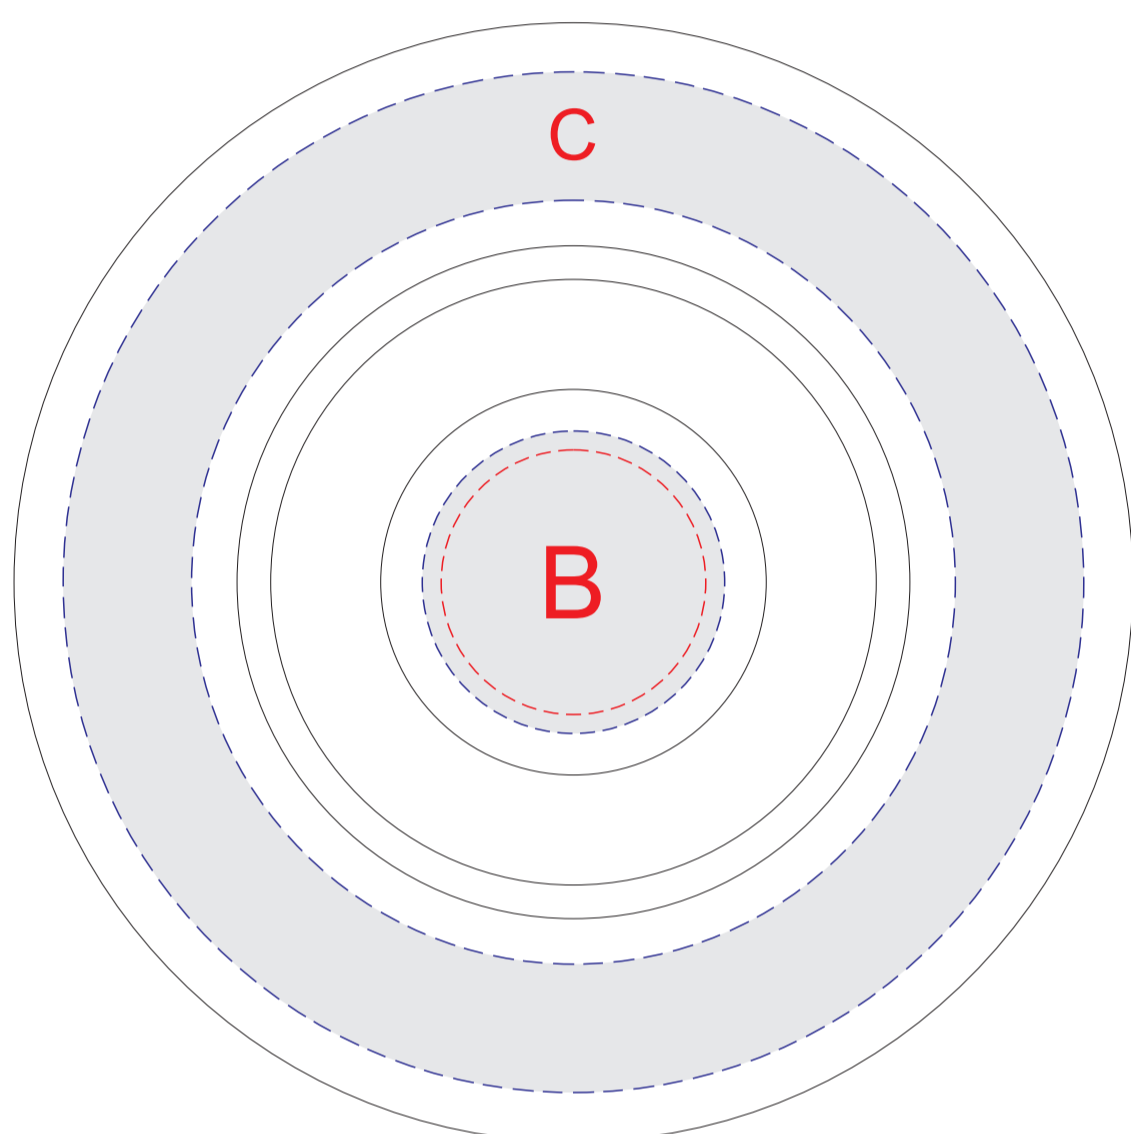

Арт. 870171

ручка слева

ручка сзади

ручка справа

образец для деколи

оборотная сторона блюдца

оборотная сторона блюдца

<b>A</b>	Вид нанесения	Макс площадь (Ш*В)
	Тампопечать	30x30мм
	Деколь	220x30мм
<b>B</b>	Вид нанесения	Макс площадь (Ш*В)
	Тампопечать	35x35мм
	Деколь	40x40мм
<b>C</b>	Вид нанесения	Макс площадь (Ш*В)
	Деколь	135x135мм