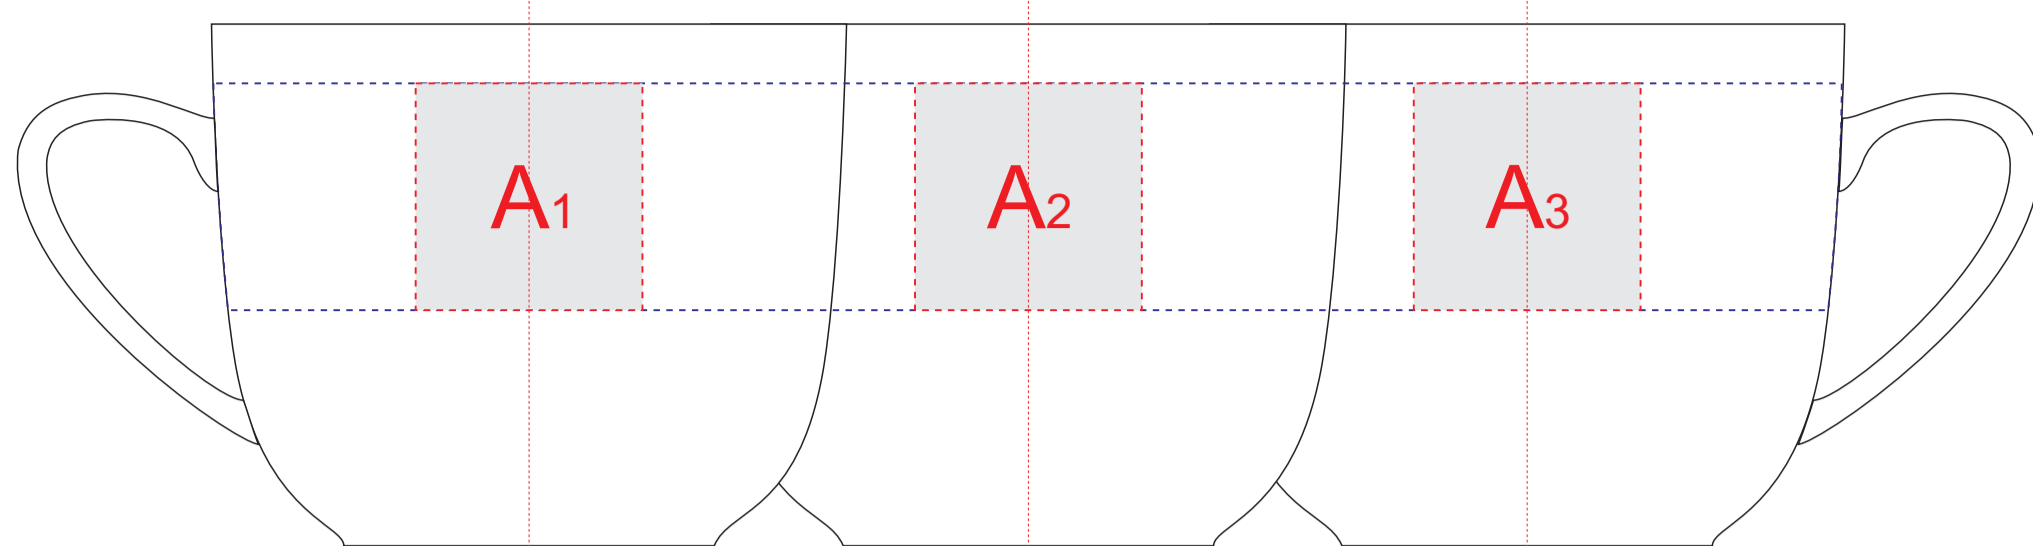

Арт. 870171

ручка слева

ручка сзади

ручка справа

образец для деколи

оборотная сторона блюдца

оборотная сторона блюдца

<b>A</b>	Вид нанесения	Макс площадь (Ш*В)
	Тампопечать	30x30мм
	Деколь	220x30мм
<b>B</b>	Вид нанесения	Макс площадь (Ш*В)
	Тампопечать	35x35мм
	Деколь	40x40мм
<b>C</b>	Вид нанесения	Макс площадь (Ш*В)
	Деколь	135x135мм