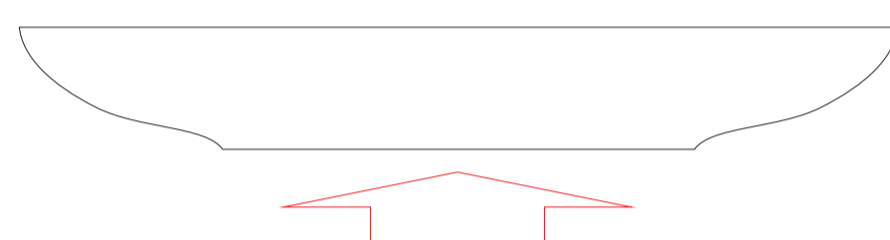

Арт. 870171

ручка слева

ручка сзади

ручка справа

образец для деколи

оборотная сторона блюдца

оборотная сторона блюдца

<b>A</b>	Вид нанесения	Макс площадь (Ш*В)
	Тампопечать	30x30мм
	Деколь	220x30мм
<b>B</b>	Вид нанесения	Макс площадь (Ш*В)
	Тампопечать	35x35мм
	Деколь	40x40мм
<b>C</b>	Вид нанесения	Макс площадь (Ш*В)
	Деколь	135x135мм