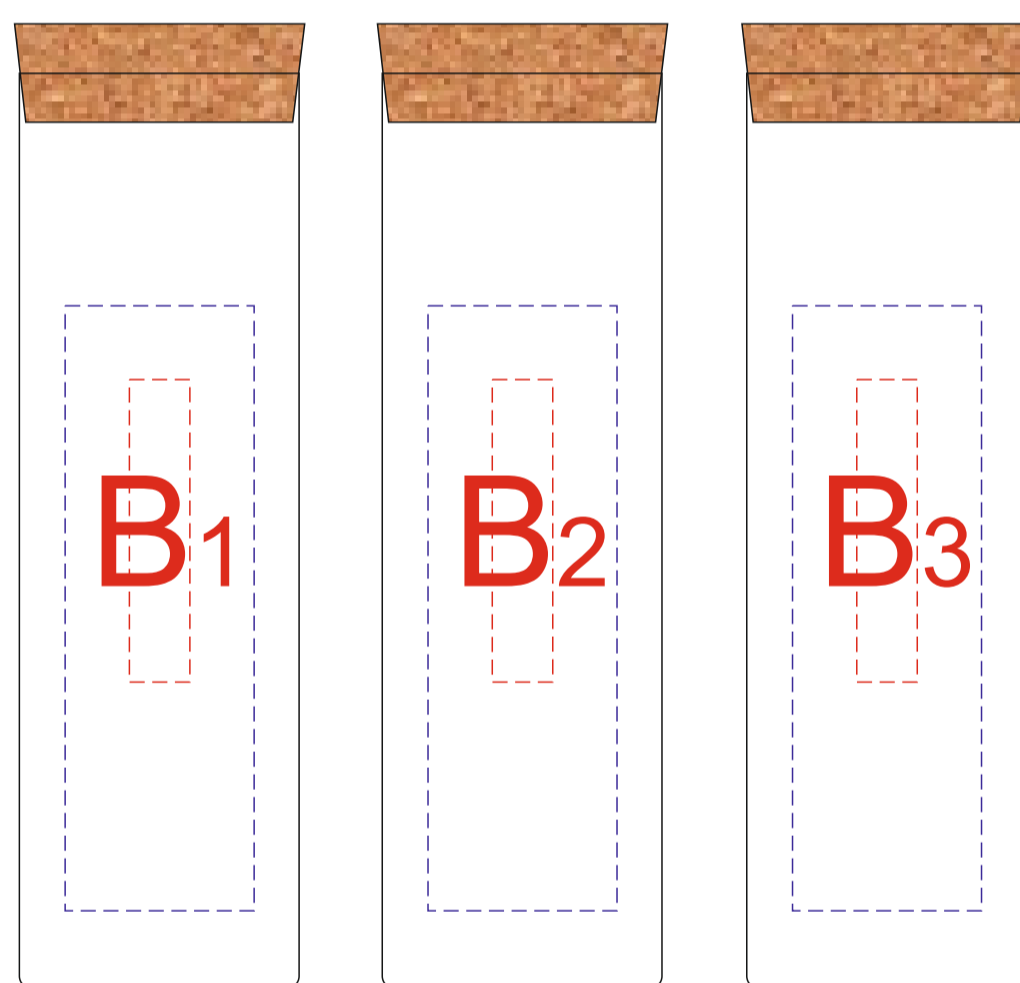

Арт. 625451

коробка, крышка

коробка, вид с открытой крышкой

колбы

Внимание! Трафаретная печать возможна только в 1 цвет серебристой или золотистой красками

A	Вид нанесения	Макс площадь (Ш*В)
	Трафаретная печать 1+0	105x105мм

B	Вид нанесения	Макс площадь (Ш*В)
	Тампопечать	8x40мм
	Цифровая печать на белой основе	25x80мм
	УФ DTF	25x80мм