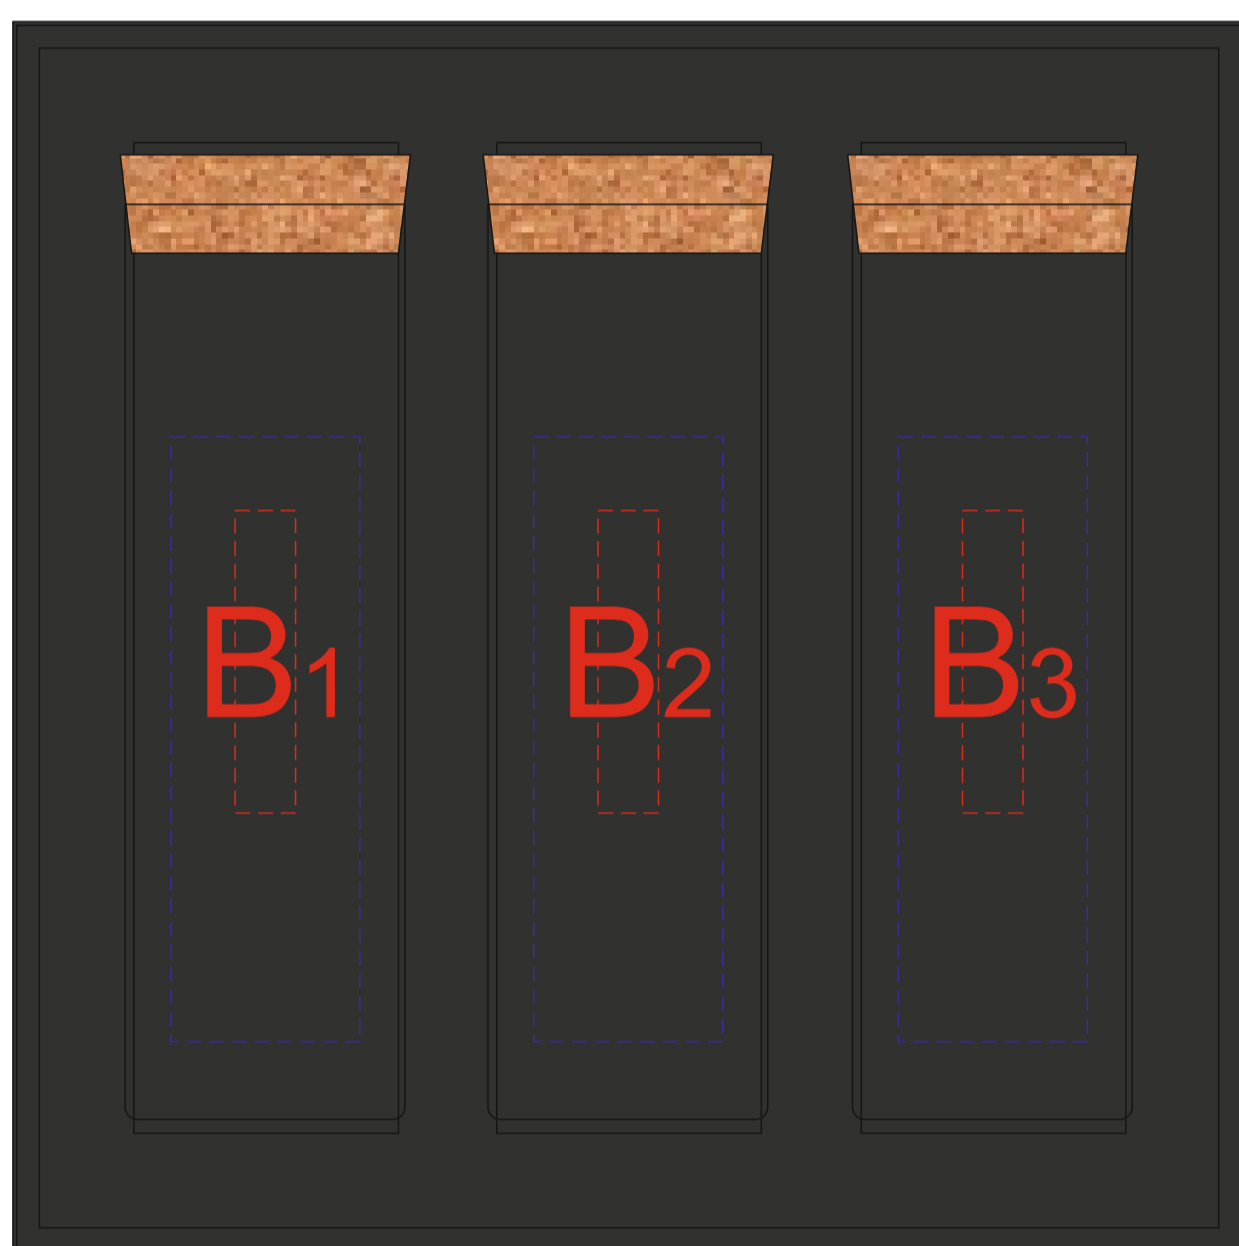

Арт. 625451

коробка, крышка

коробка, вид с открытой крышкой

колбы

Внимание! Трафаретная печать возможна только в 1 цвет серебристой или золотистой красками

A	Вид нанесения	Макс площадь (Ш*В)
	Трафаретная печать 1+0	105x105мм

B	Вид нанесения	Макс площадь (Ш*В)
	Тампопечать	8x40мм
	Цифровая печать на белой основе	25x80мм
	УФ DTF	25x80мм